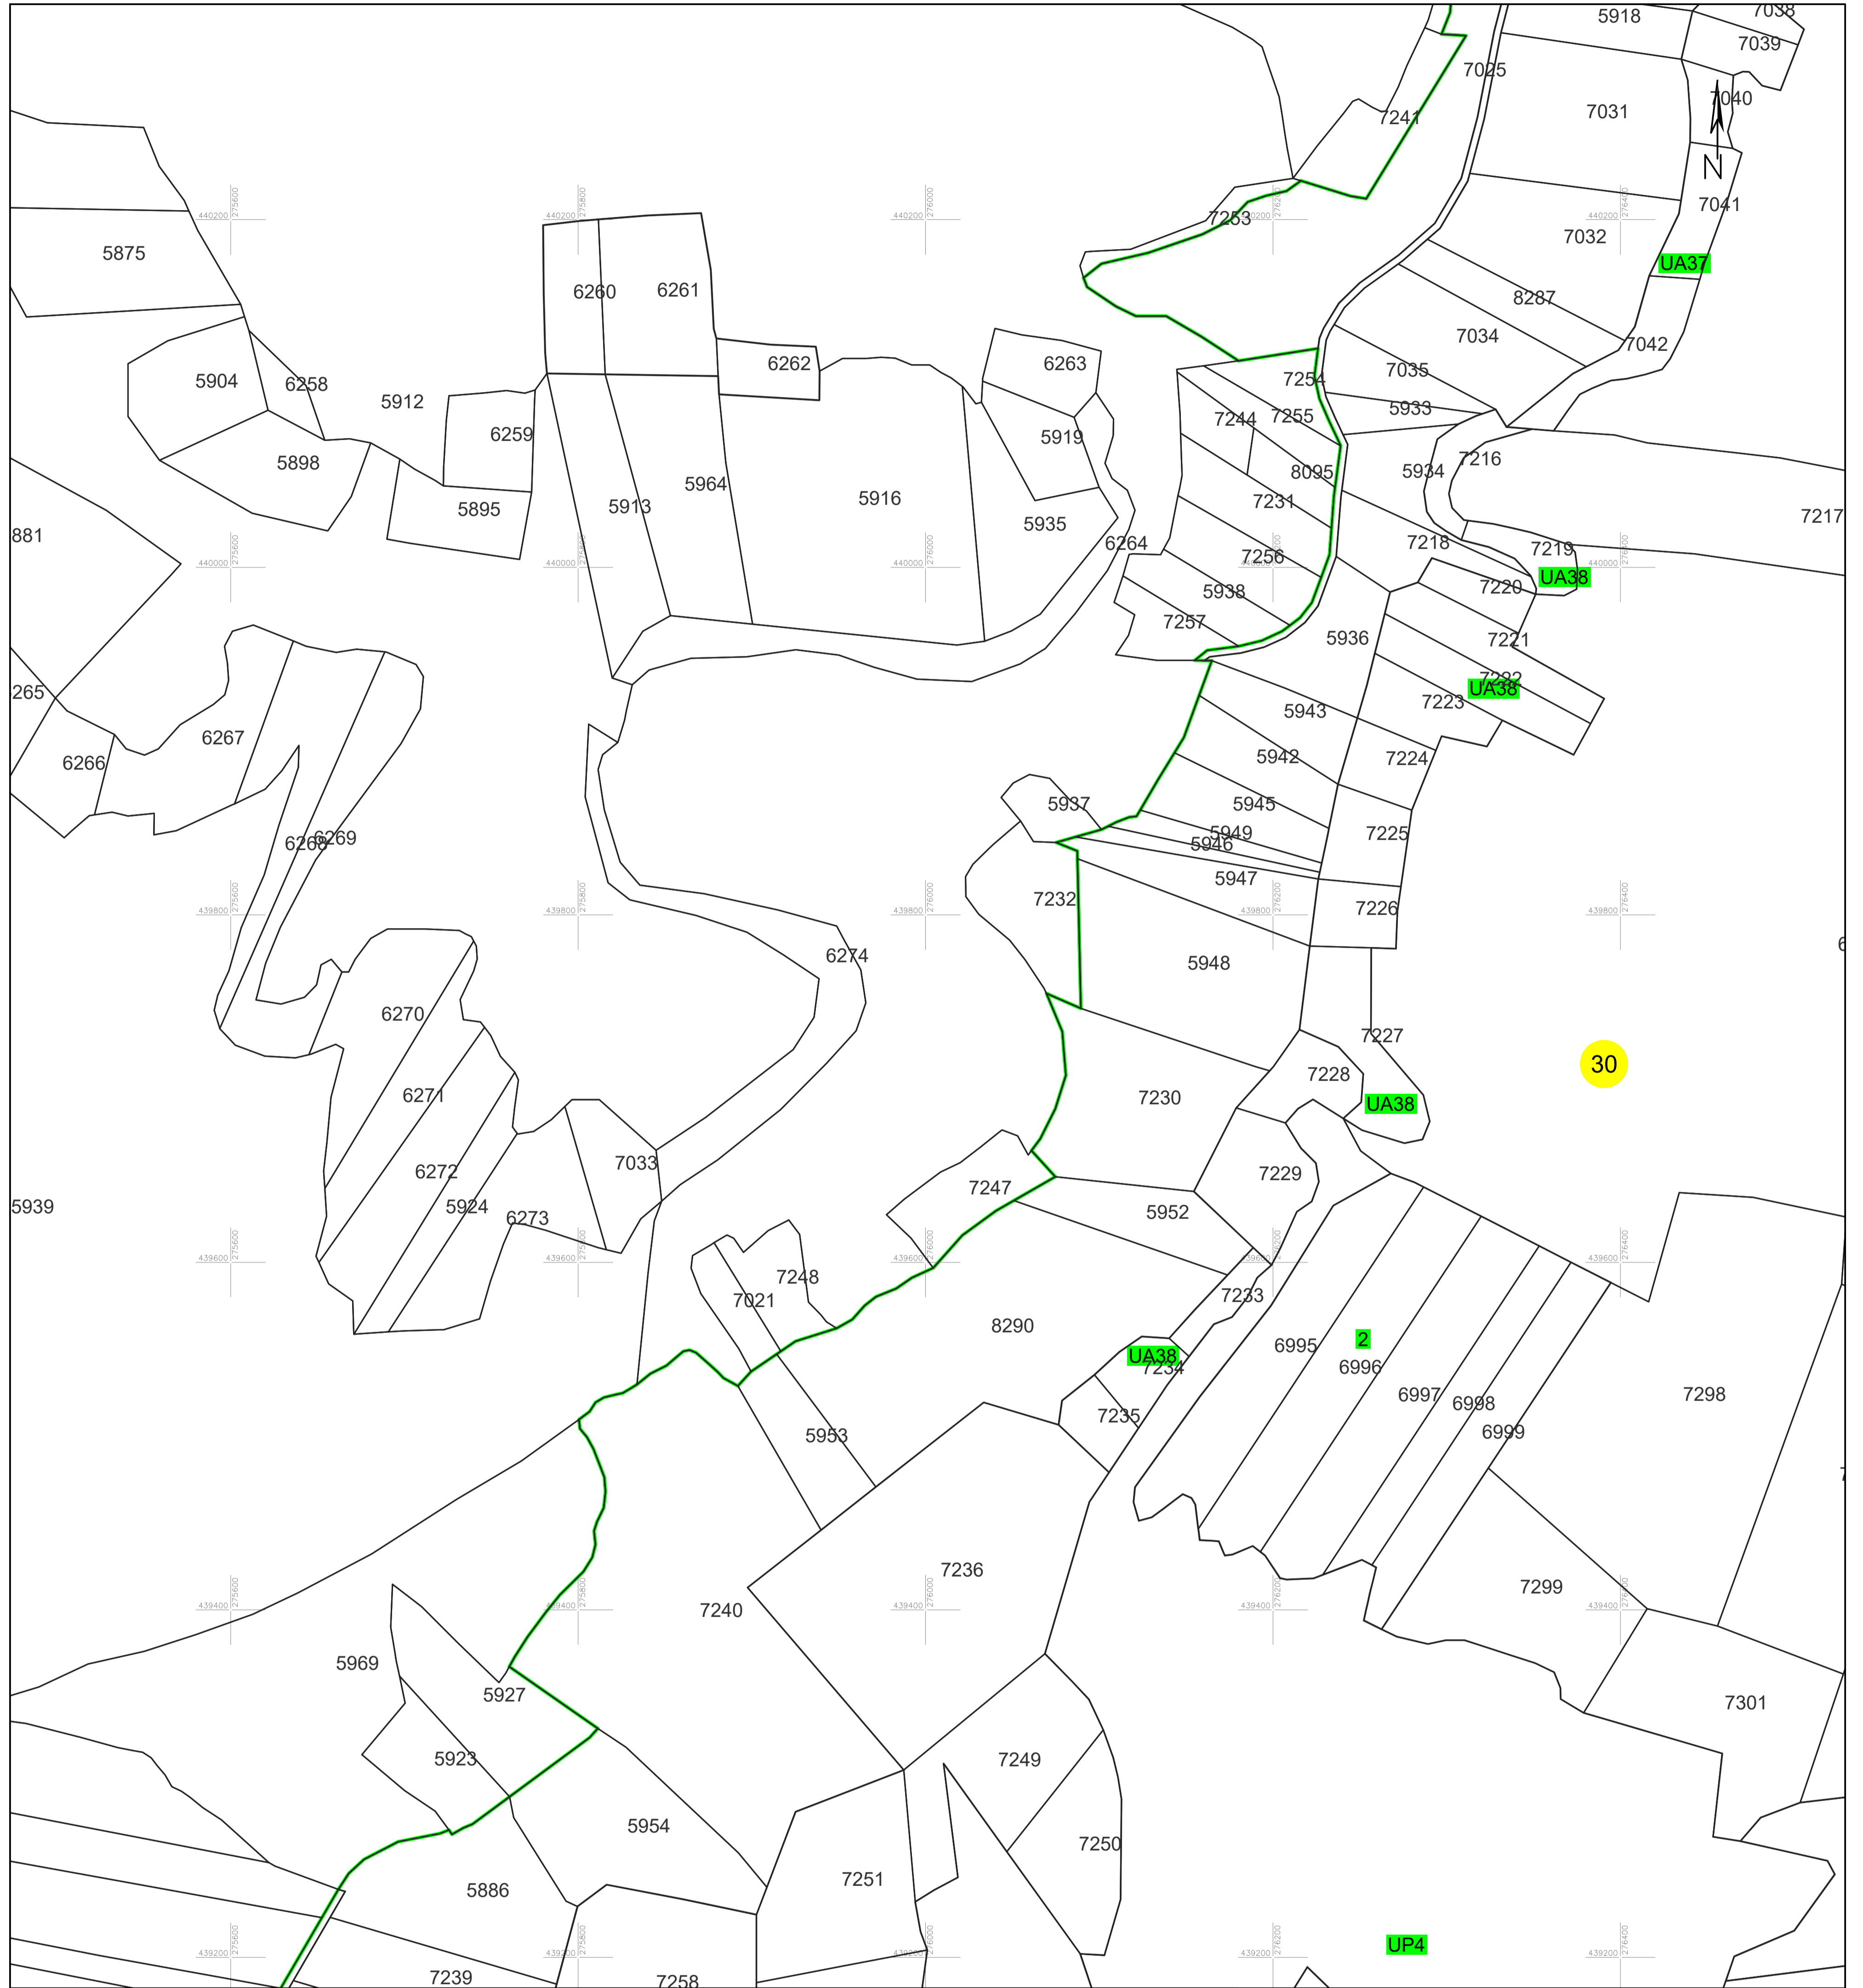

# PLAN CADASTRAL

### Sector cadastral 30

Scara 1:2000

Planșa 85\_7

**LEGENDA:**

- 1 ID imobil
- 26 Număr poștal
- STRADA 1 Denumire arteră
- Răul Timiș Hidrografie
- 71 Număr sector cadastral
- 23 Număr tarla/cvartal
- Limită UAT
- Limită sector cadastral
- Limită intravilan
- Limită tarla/cvartal
- Limită imobil
- Limită construcție definitivă

**Schița cu dispunerea sectoarelor cadastrale (Detaliu)**

**Schița cu dispunerea planșelor**

Data: ianuarie 2025  
Semnat electronic de către Cristian COLF  
conform mandatului nr. KMRE 354 din 23.07.2021