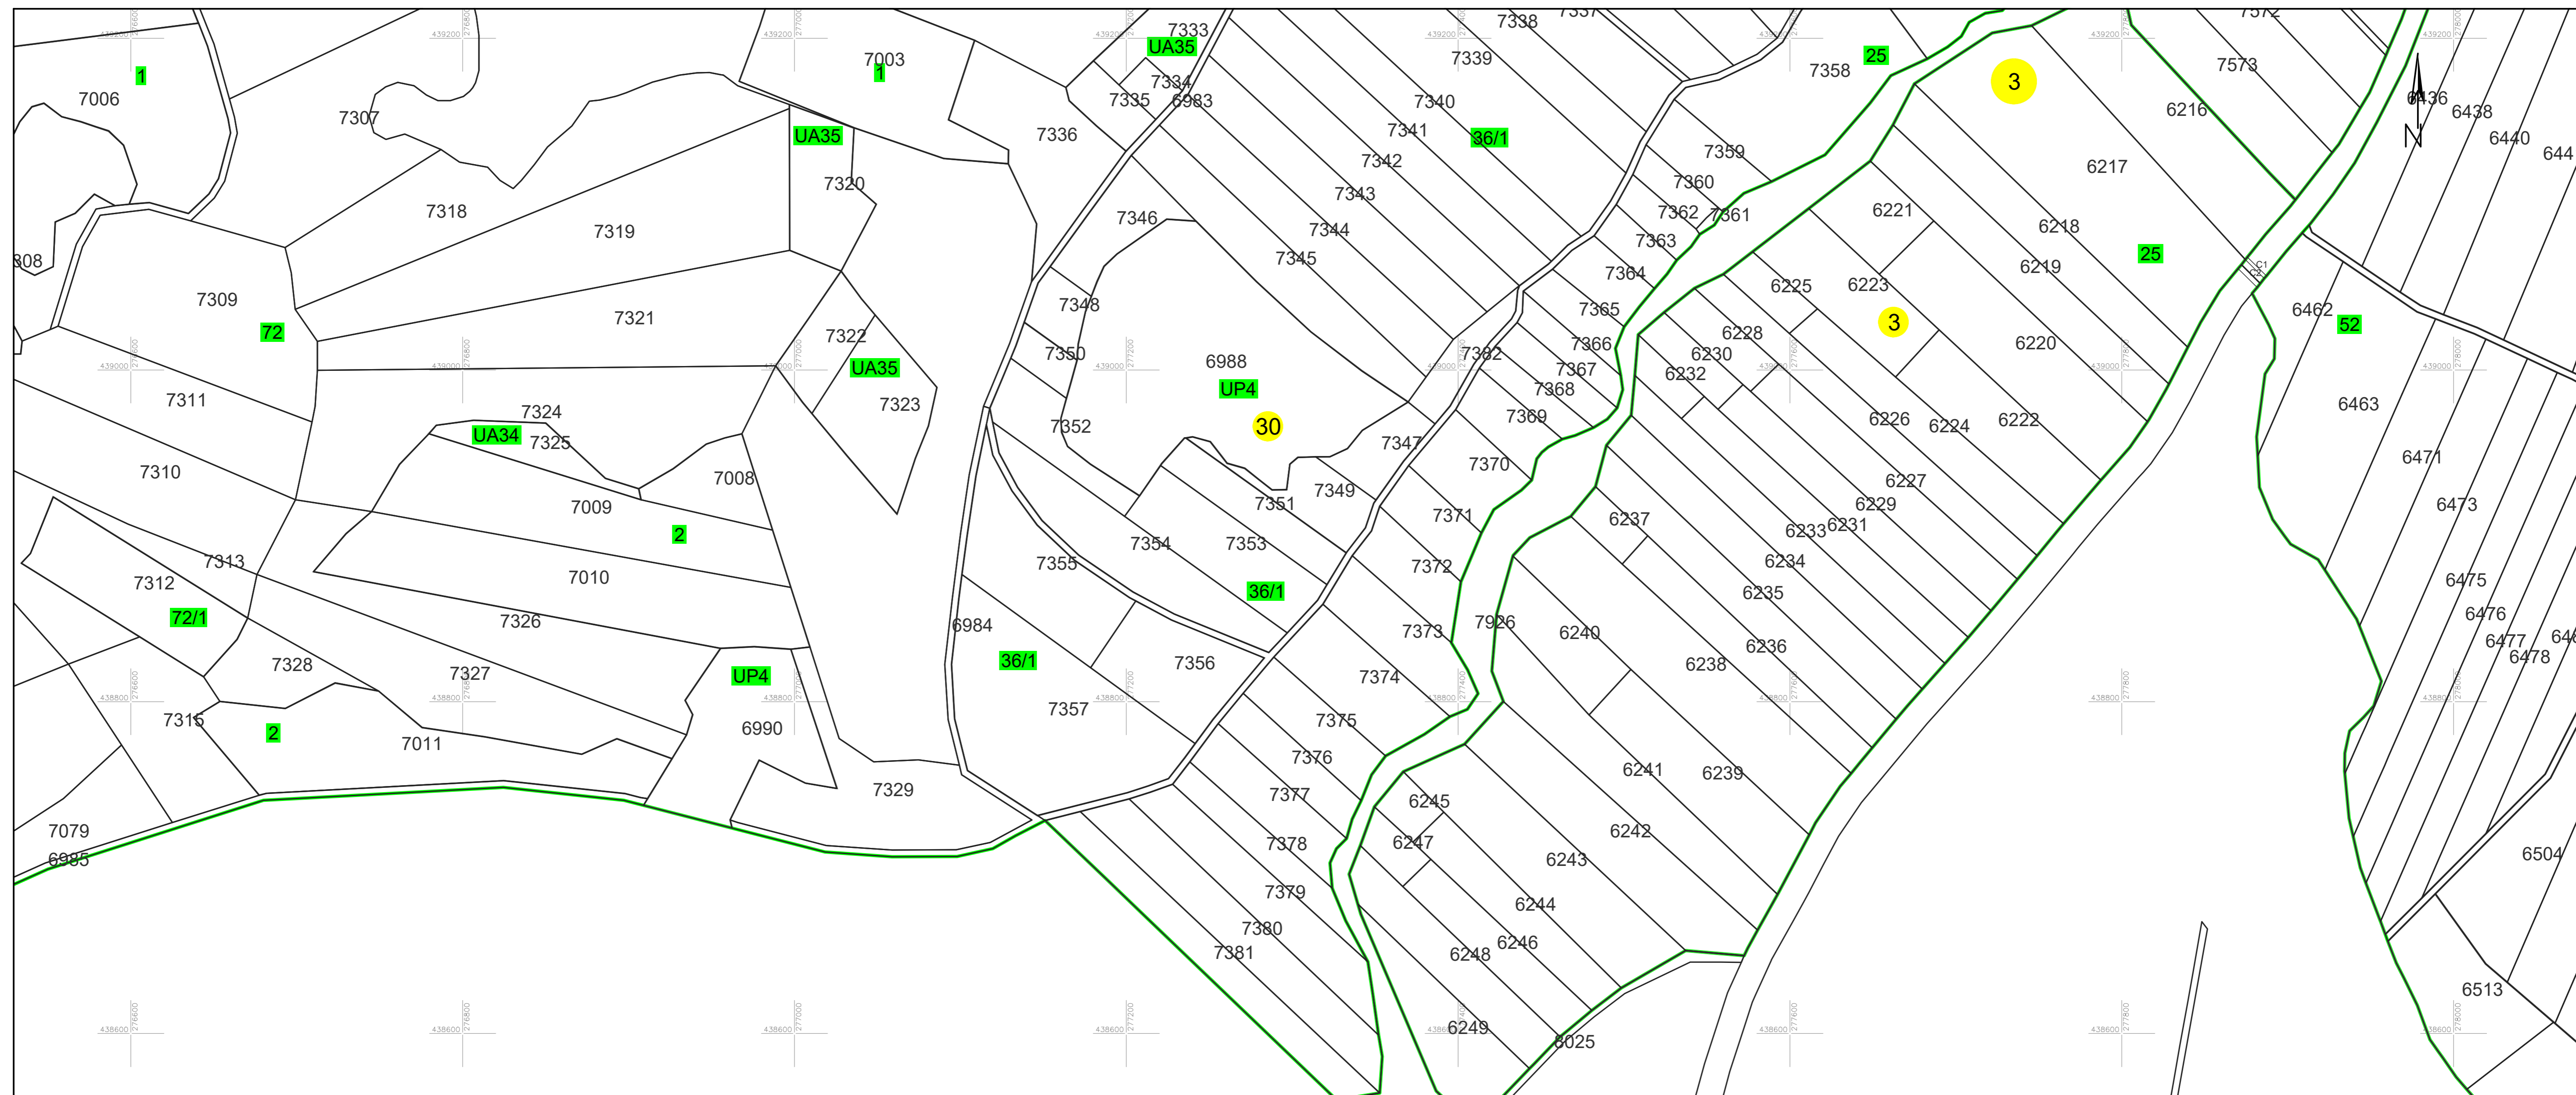

PLAN CADASTRAL

UAT PĂLTINIȘ, jud. Caraș-Severin

Sector cadastral 3, 30

Scara 1:2000

Planșa 85_5

LEGENDA:

- 1 ID imobil
- 26 Număr poștal
- STRADA 1 Denumire arteră
- Răul Timiș Hidrografie
- 71 Număr sector cadastral
- 23 Număr tarla/cvartal
- Limită UAT
- Limită sector cadastral
- Limită intravilan
- Limită tarla/cvartal
- Limită imobil
- Limită construcție definitivă

Schița cu dispunerea sectoarelor cadastrale (Detaliu)

Schița cu dispunerea planșelor

Data: ianuarie 2025
Semnat electronic de către Cristian COLF
conform mandatului nr. KMRE 354 din 23.07.2021