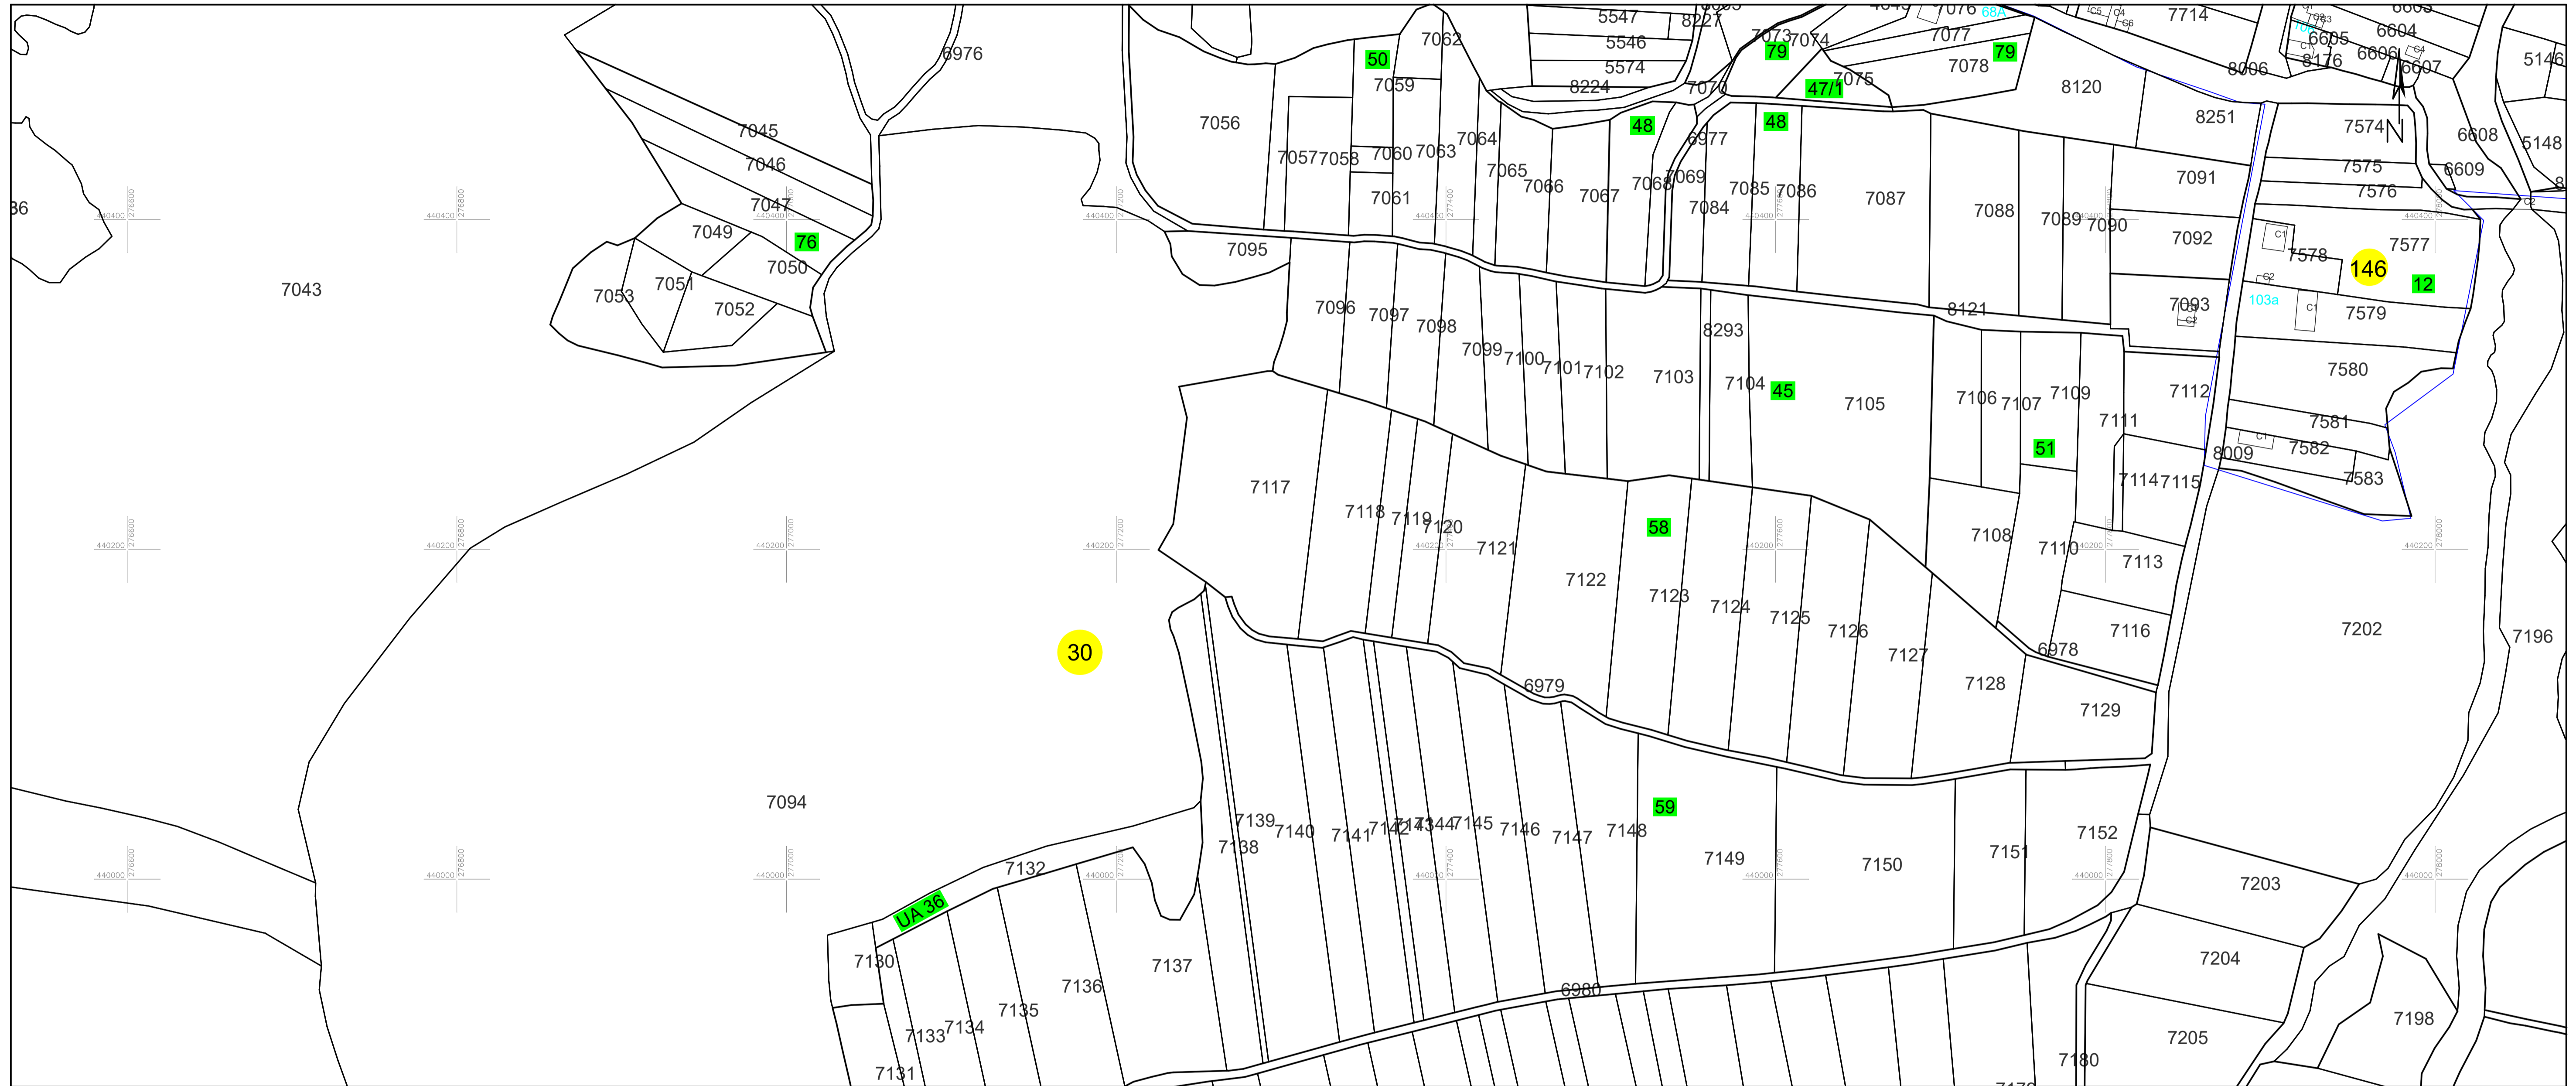

PLAN CADASTRAL

UAT PĂLTINIȘ, jud. Caraș-Severin

Sector cadastral 30, 62

Scara 1:2000

Planșa 85_3

LEGENDA:

- 1 ID imobil
- 26 Număr poștal
- STRADA 1 Denumire arteră
- Râul Timiș Hidrografie
- 71 Număr sector cadastral
- 23 Număr tarla/cvartal
- Limită UAT
- Limită sector cadastral
- Limită intravilan
- Limită tarla/cvartal
- Limită imobil
- Limită construcție definitivă

Schița cu dispunerea sectoarelor cadastrale (Detaliu)

Schița cu dispunerea planșelor

Data: februarie 2025
Semnat electronic de către Cristian COLF
conform mandatului nr. KMRE 354 din 23.07.2021