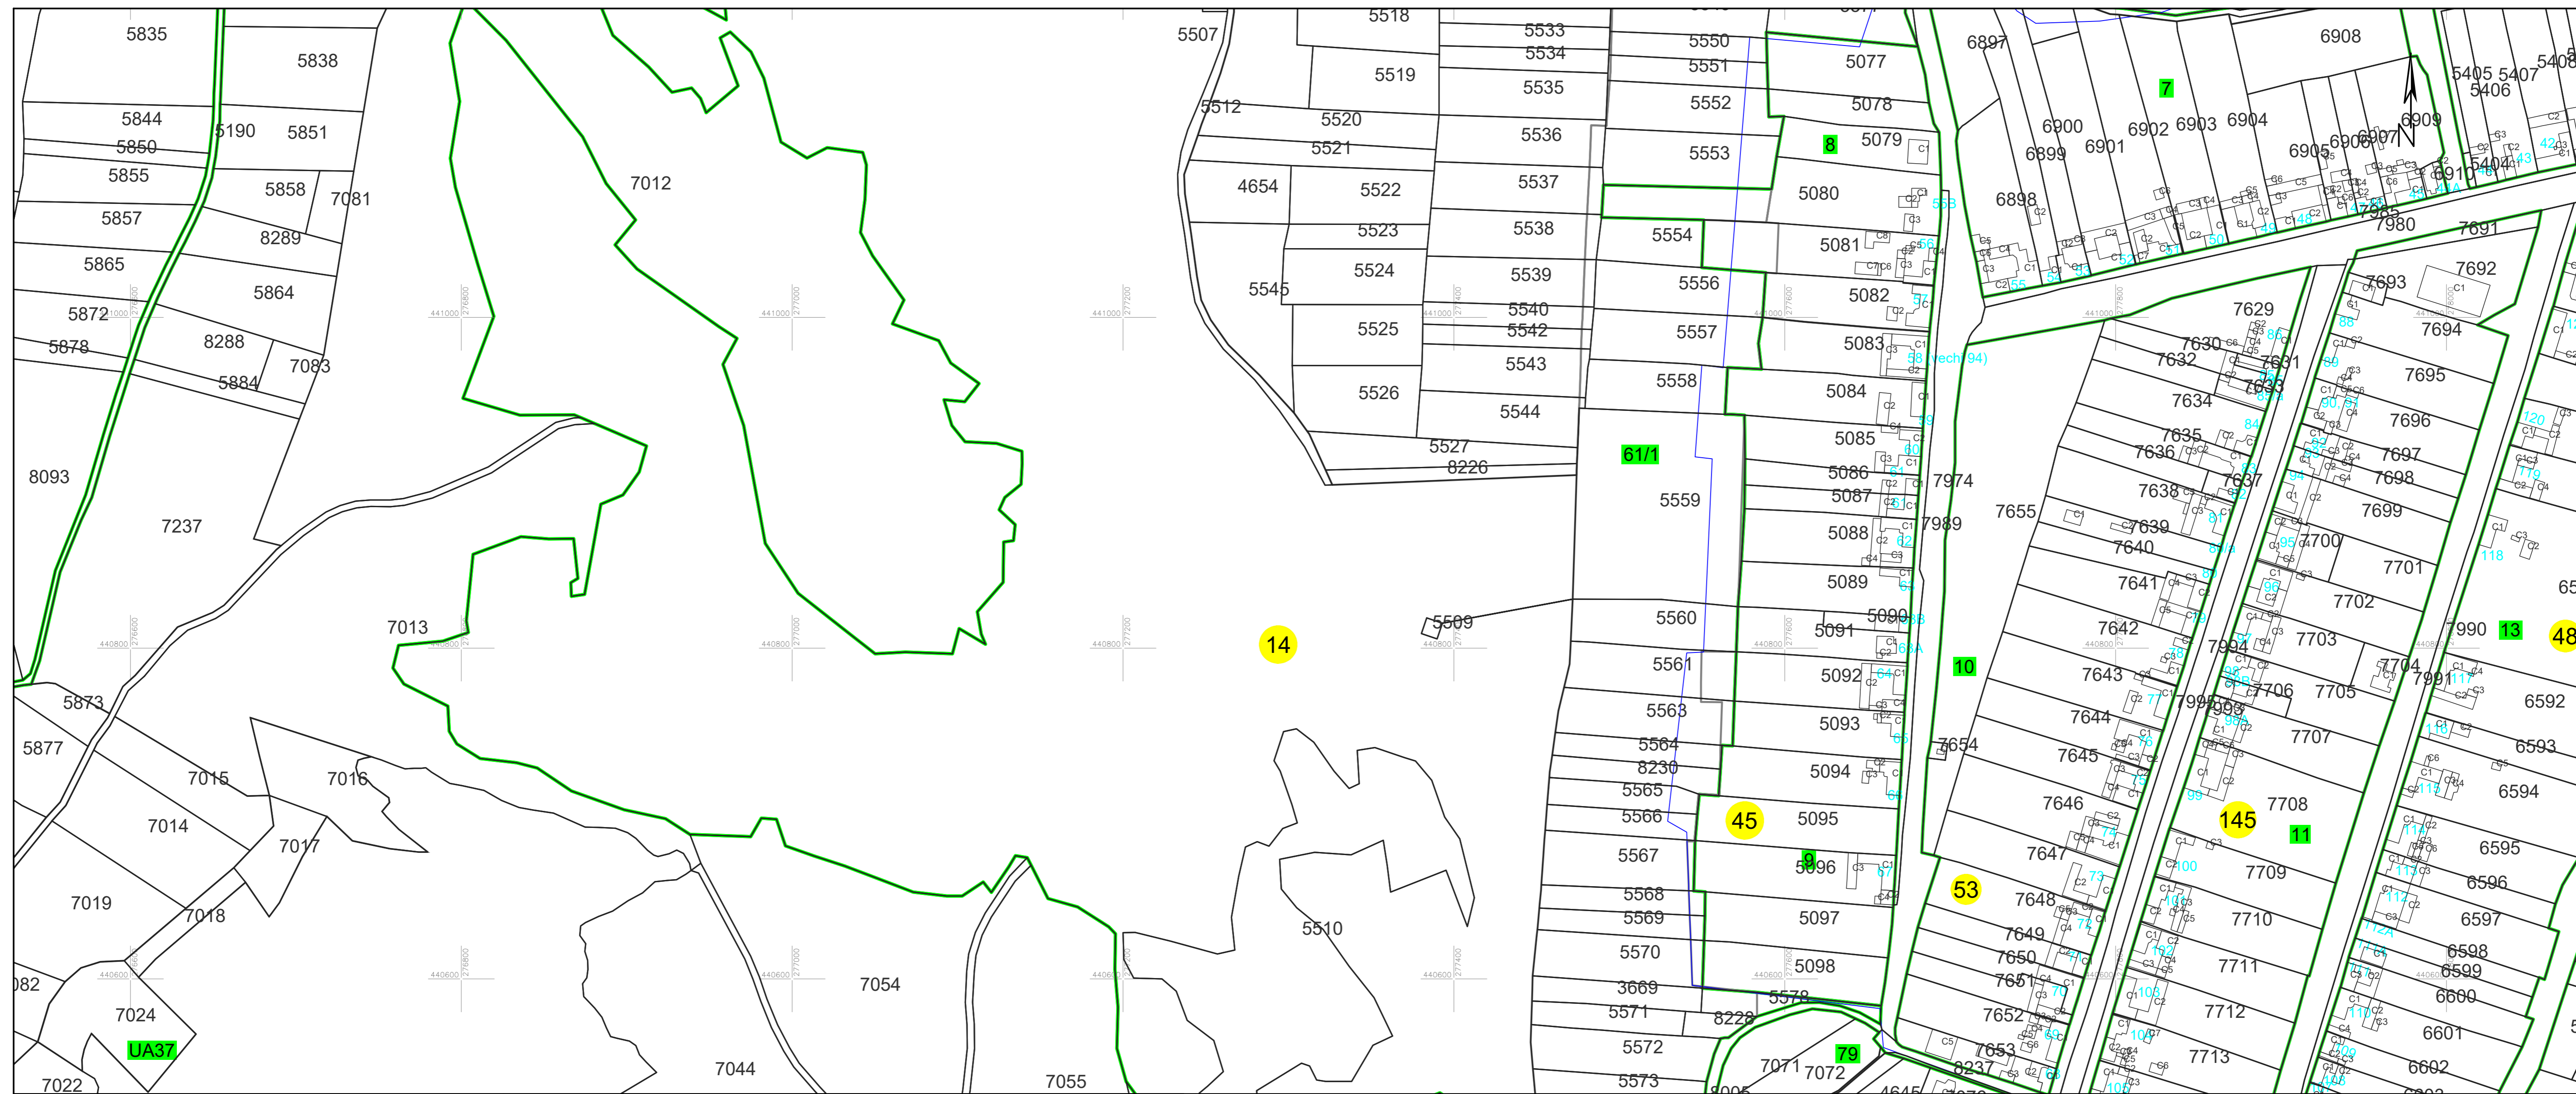

PLAN CADASTRAL

UAT PĂLTINIȘ, jud. Caraș-Severin

Sector cadastral 30, 152

Scara 1:2000

Planșa 85_2

LEGENDA:

- 1 ID imobil
- 26 Număr poștal
- STRADA 1 Denumire arteră
- Râul Timiș Hidrografie
- 71 Număr sector cadastral
- 23 Număr tarla/cvartal
- Limită UAT
- Limită sector cadastral
- Limită intravilan
- Limită tarla/cvartal
- Limită imobil
- Limită construcție definitivă

Schița cu dispunerea sectoarelor cadastrale (Detaliu)

Schița cu dispunerea planșelor

Data: ianuarie 2025
Semnat electronic de către Cristian COLF
conform mandatului nr. KMRE 354 din 23.07.2021