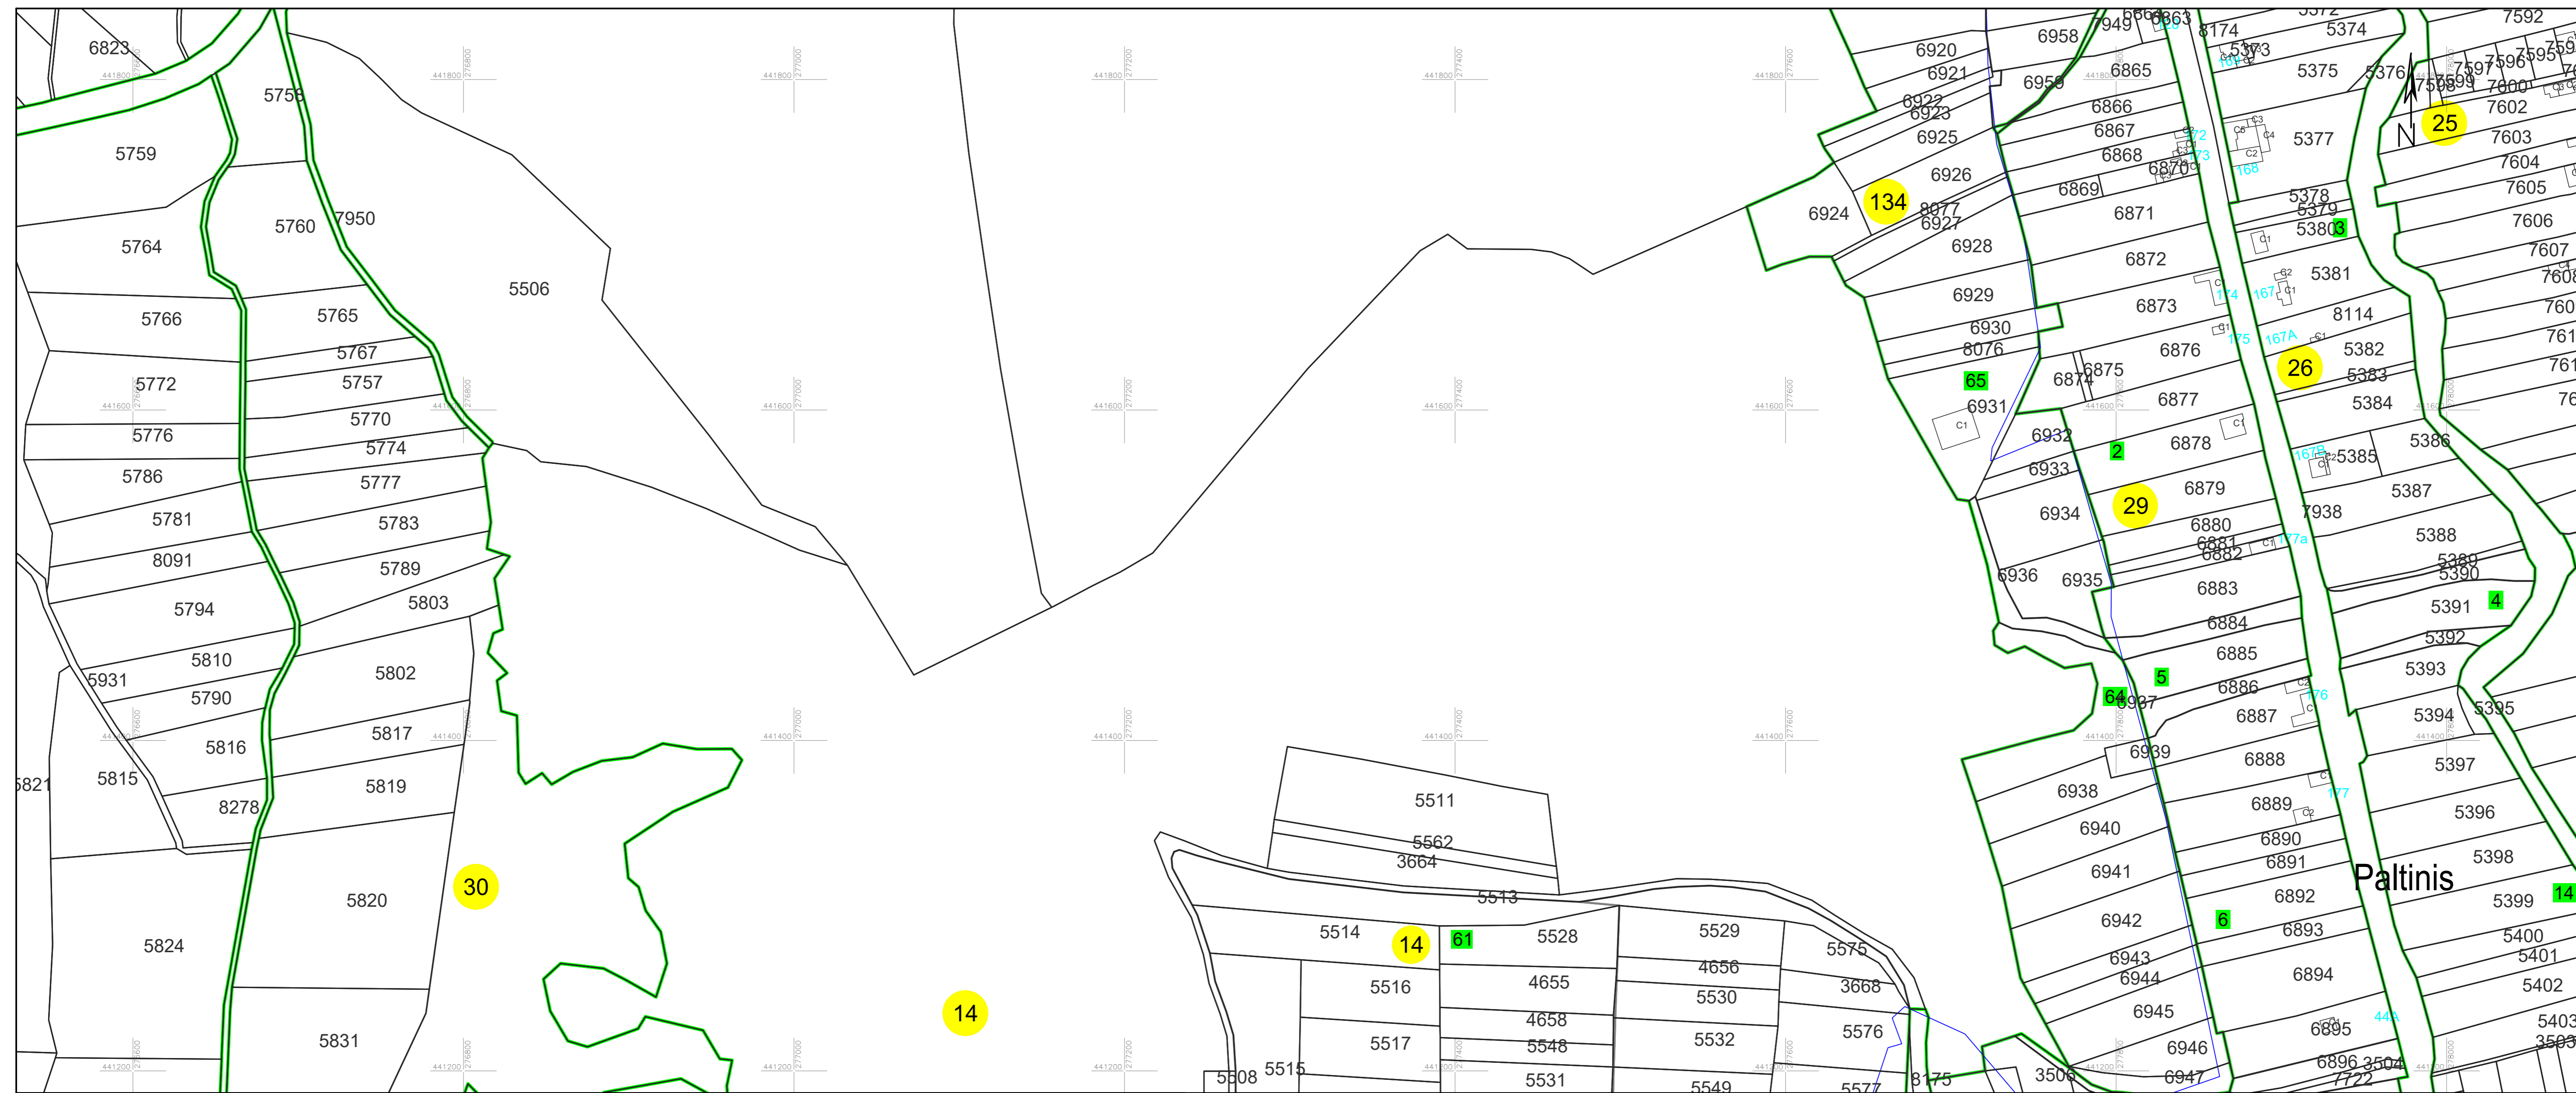

PLAN CADASTRAL

UAT PĂLTINIȘ, jud. Caraș-Severin

Sector cadastral 30, 152

Scara 1:2000

Planșa 85_1

- LEGENDA:**
- 1 ID imobil
 - 26 Număr poștal
 - STRADA 1 Denumire arteră
 - Răul Timiș Hidrografie
 - 71 Număr sector cadastral
 - 23 Număr tarla/cvartal
 - Limită UAT
 - Limită sector cadastral
 - Limită intravilan
 - Limită tarla/cvartal
 - Limită imobil
 - Limită construcție definitivă