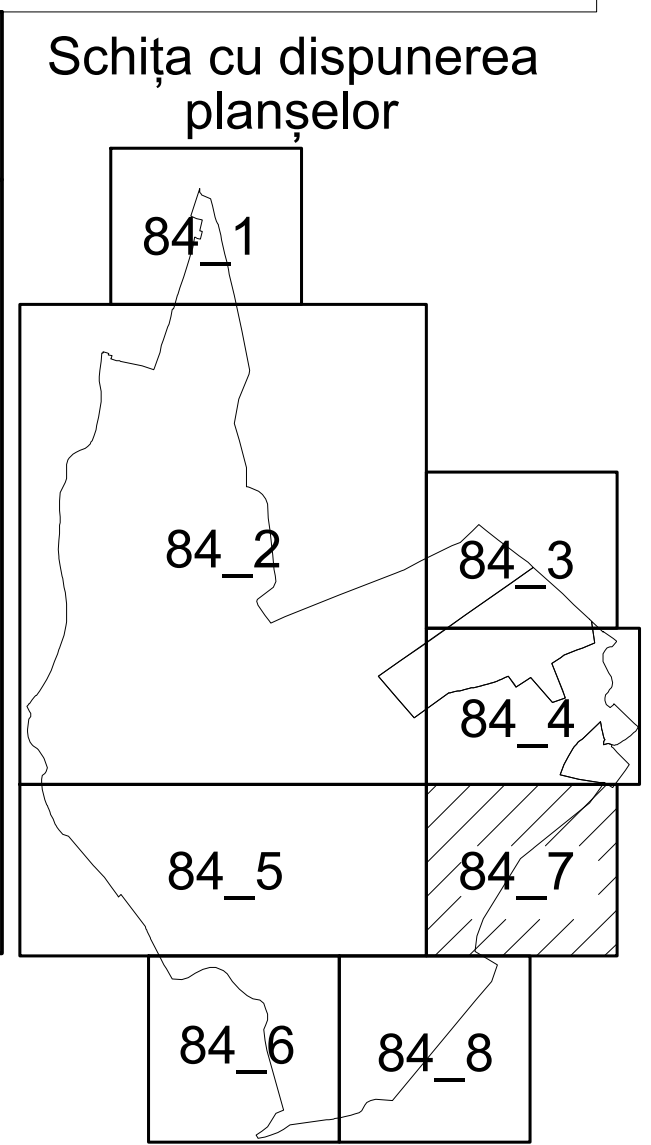

PLAN CADASTRAL

UAT PĂLTINIȘ, jud. Caraș-Severin

Sector cadastral 52

Scara 1:2000

Planșa 84_7
Spre publicare

LEGENDA:

1	ID imobil
26	Număr poștal
STRADA 1	Denumire arteră
Râul Timiș	Hidrografie
71	Număr sector cadastral
23	Număr tarla/cvartal
— (red line)	Limită UAT
— (black line)	Limită sector cadastral
— (blue line)	Limită intravilan
— (dashed line)	Limită tarla/cvartal
— (thin black line)	Limită imobil
— (dotted line)	Limită construcție definitivă