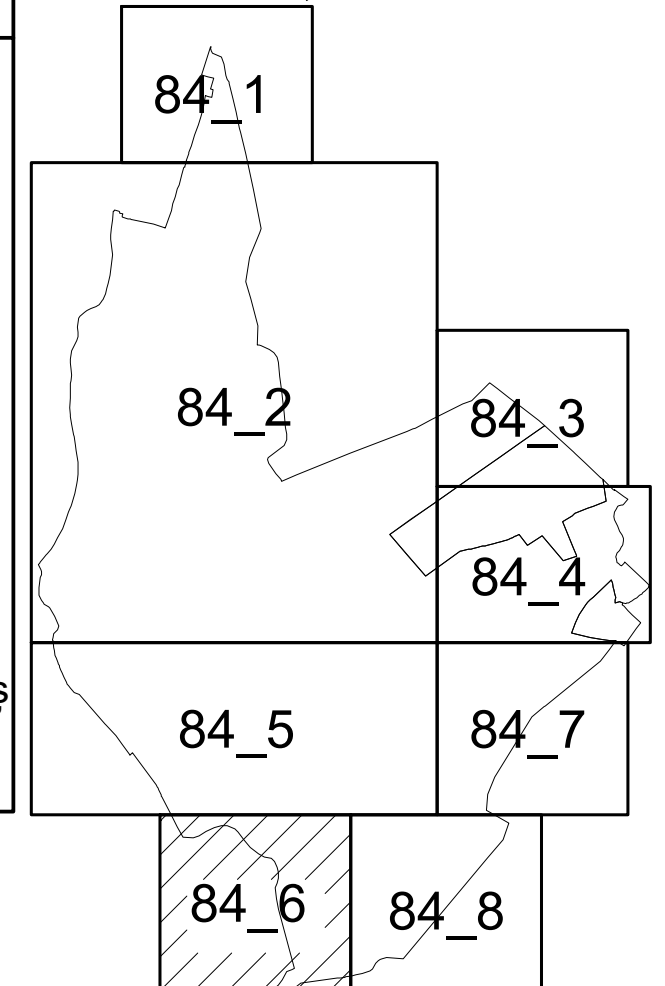

PLAN CADASTRAL

UAT PĂLTINIȘ, jud. Caraș-Severin

Sector cadastral 52

Scara 1:2000

Planșa 84_6
Spre publicare

LEGENDA:

- 1 ID imobil
- 26 Număr poștal
- STRADA 1 Denumire arteră
- Râul Timiș Hidrografie
- 71 Număr sector cadastral
- 23 Număr tarla/cvartal
- Limită UAT
- Limită sector cadastral
- Limită intravilan
- Limită tarla/cvartal
- Limită imobil
- Limită construcție definitivă

Schița cu dispunerea sectoarelor cadastrale (Detaliu)

Schița cu dispunerea planșelor

Sistem de proiecție STEREO 70

Data: ianuarie 2025
Semnat electronic de către Cristian COLF
conform mandatului nr. KMRE 354 din 23.07.2021