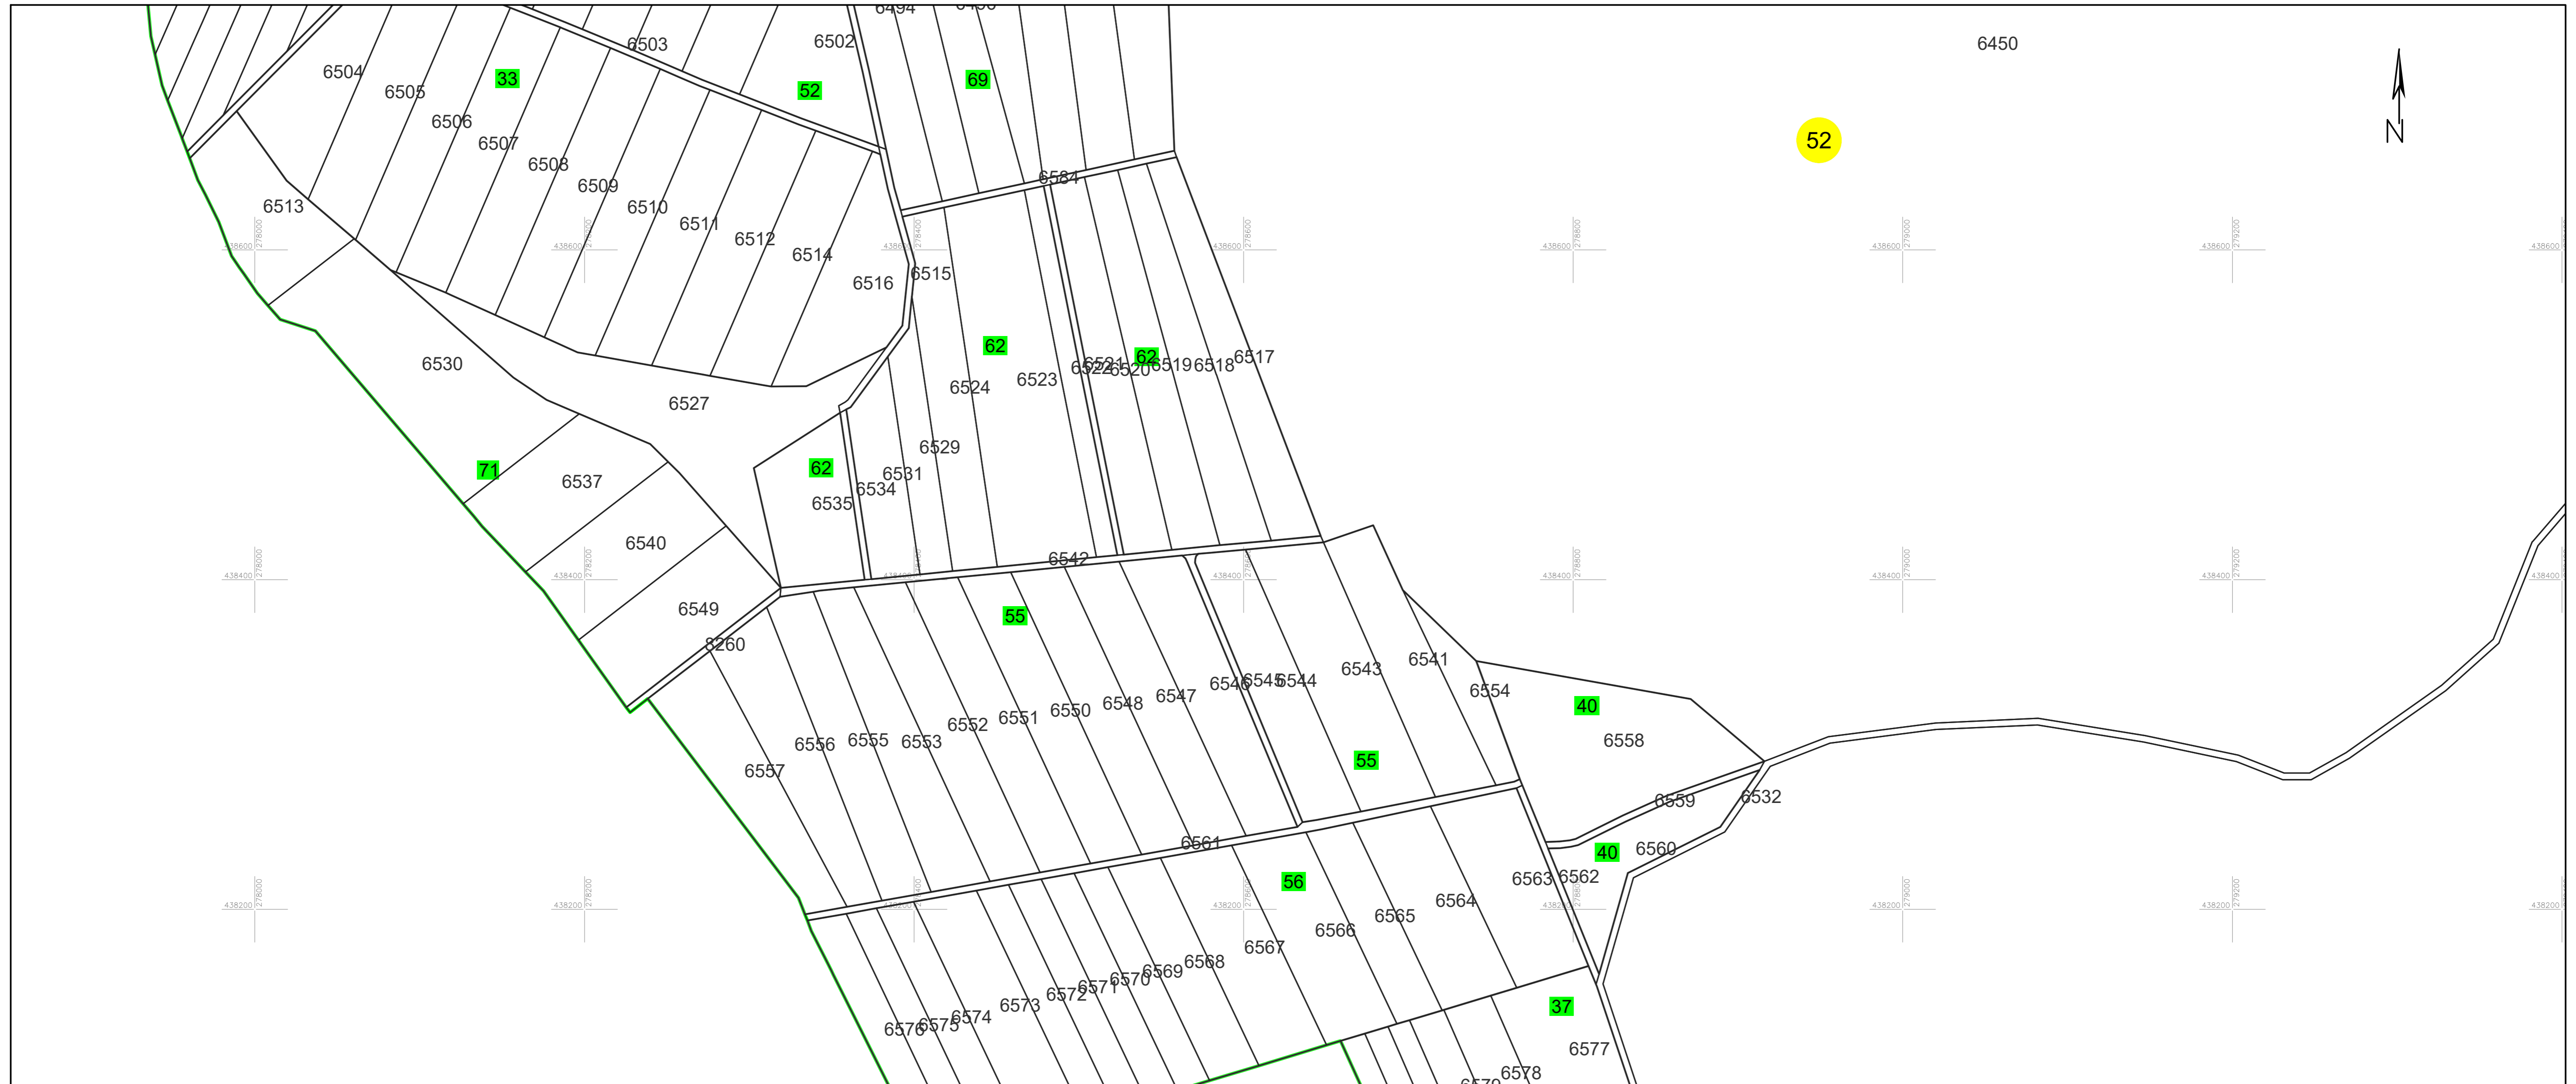

PLAN CADASTRAL

UAT PĂLTINIȘ, jud. Caraș-Severin

Sector cadastral 52

Scara 1:2000

Planșa 84_5
Spre publicare

LEGENDA:

- 1 ID imobil
- 26 Număr poștal
- STRADA 1 Denumire arteră
- Râul Timiș Hidrografie
- 71 Număr sector cadastral
- 23 Număr tarla/cvartal
- Limită UAT
- Limită sector cadastral
- Limită intravilan
- Limită tarla/cvartal
- Limită imobil
- Limită construcție definitivă

Schița cu dispunerea sectoarelor cadastrale (Detaliu)

Schița cu dispunerea planșelor

Data: ianuarie 2025
Semnat electronic de către Cristian COLF
conform mandatului nr. KMRE 354 din 23.07.2021