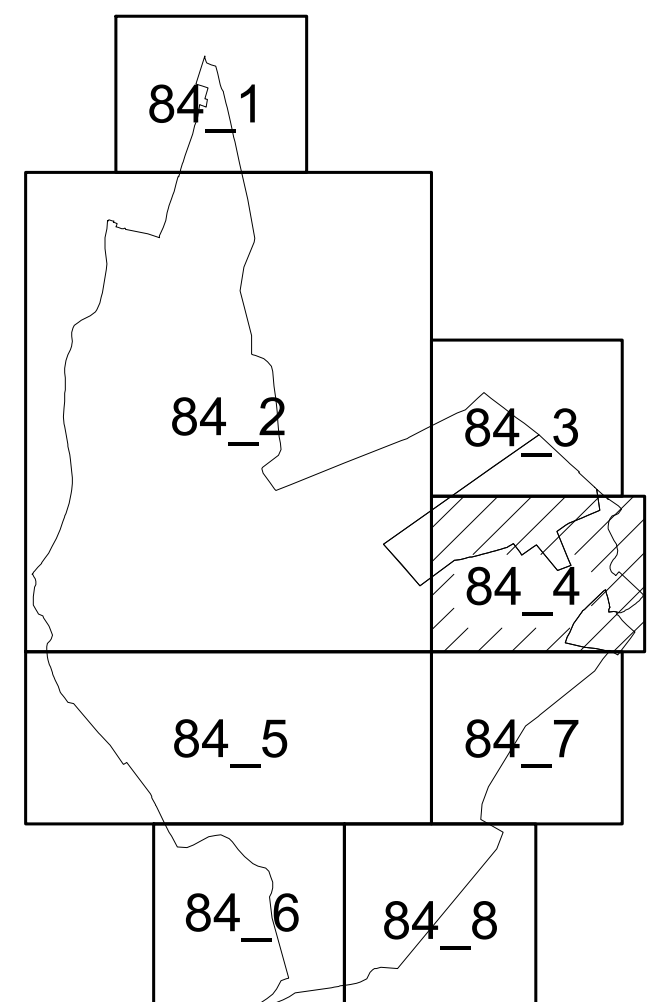

PLAN CADASTRAL

UAT PĂLTINIȘ, jud. Caraș-Severin

Sector cadastral 52, 69, 140

Scara 1:2000

Planșa 84_4
Spre publicare

LEGENDA:

- 1 ID imobil
- 26 Număr poștal
- STRADA 1 Denumire arteră
- Râul Timiș Hidrografie
- 71 Număr sector cadastral
- 23 Număr tarla/cvartal
- Limită UAT
- Limită sector cadastral
- Limită intravilan
- Limită tarla/cvartal
- Limită imobil
- Limită construcție definitivă

Schița cu dispunerea sectoarelor cadastrale (Detaliu)

Schița cu dispunerea planșelor

Sistem de proiecție STEREO 70

Data: ianuarie 2025
Semnat electronic de către Cristian COLF
conform mandatului nr. KMRE 354 din 23.07.2021