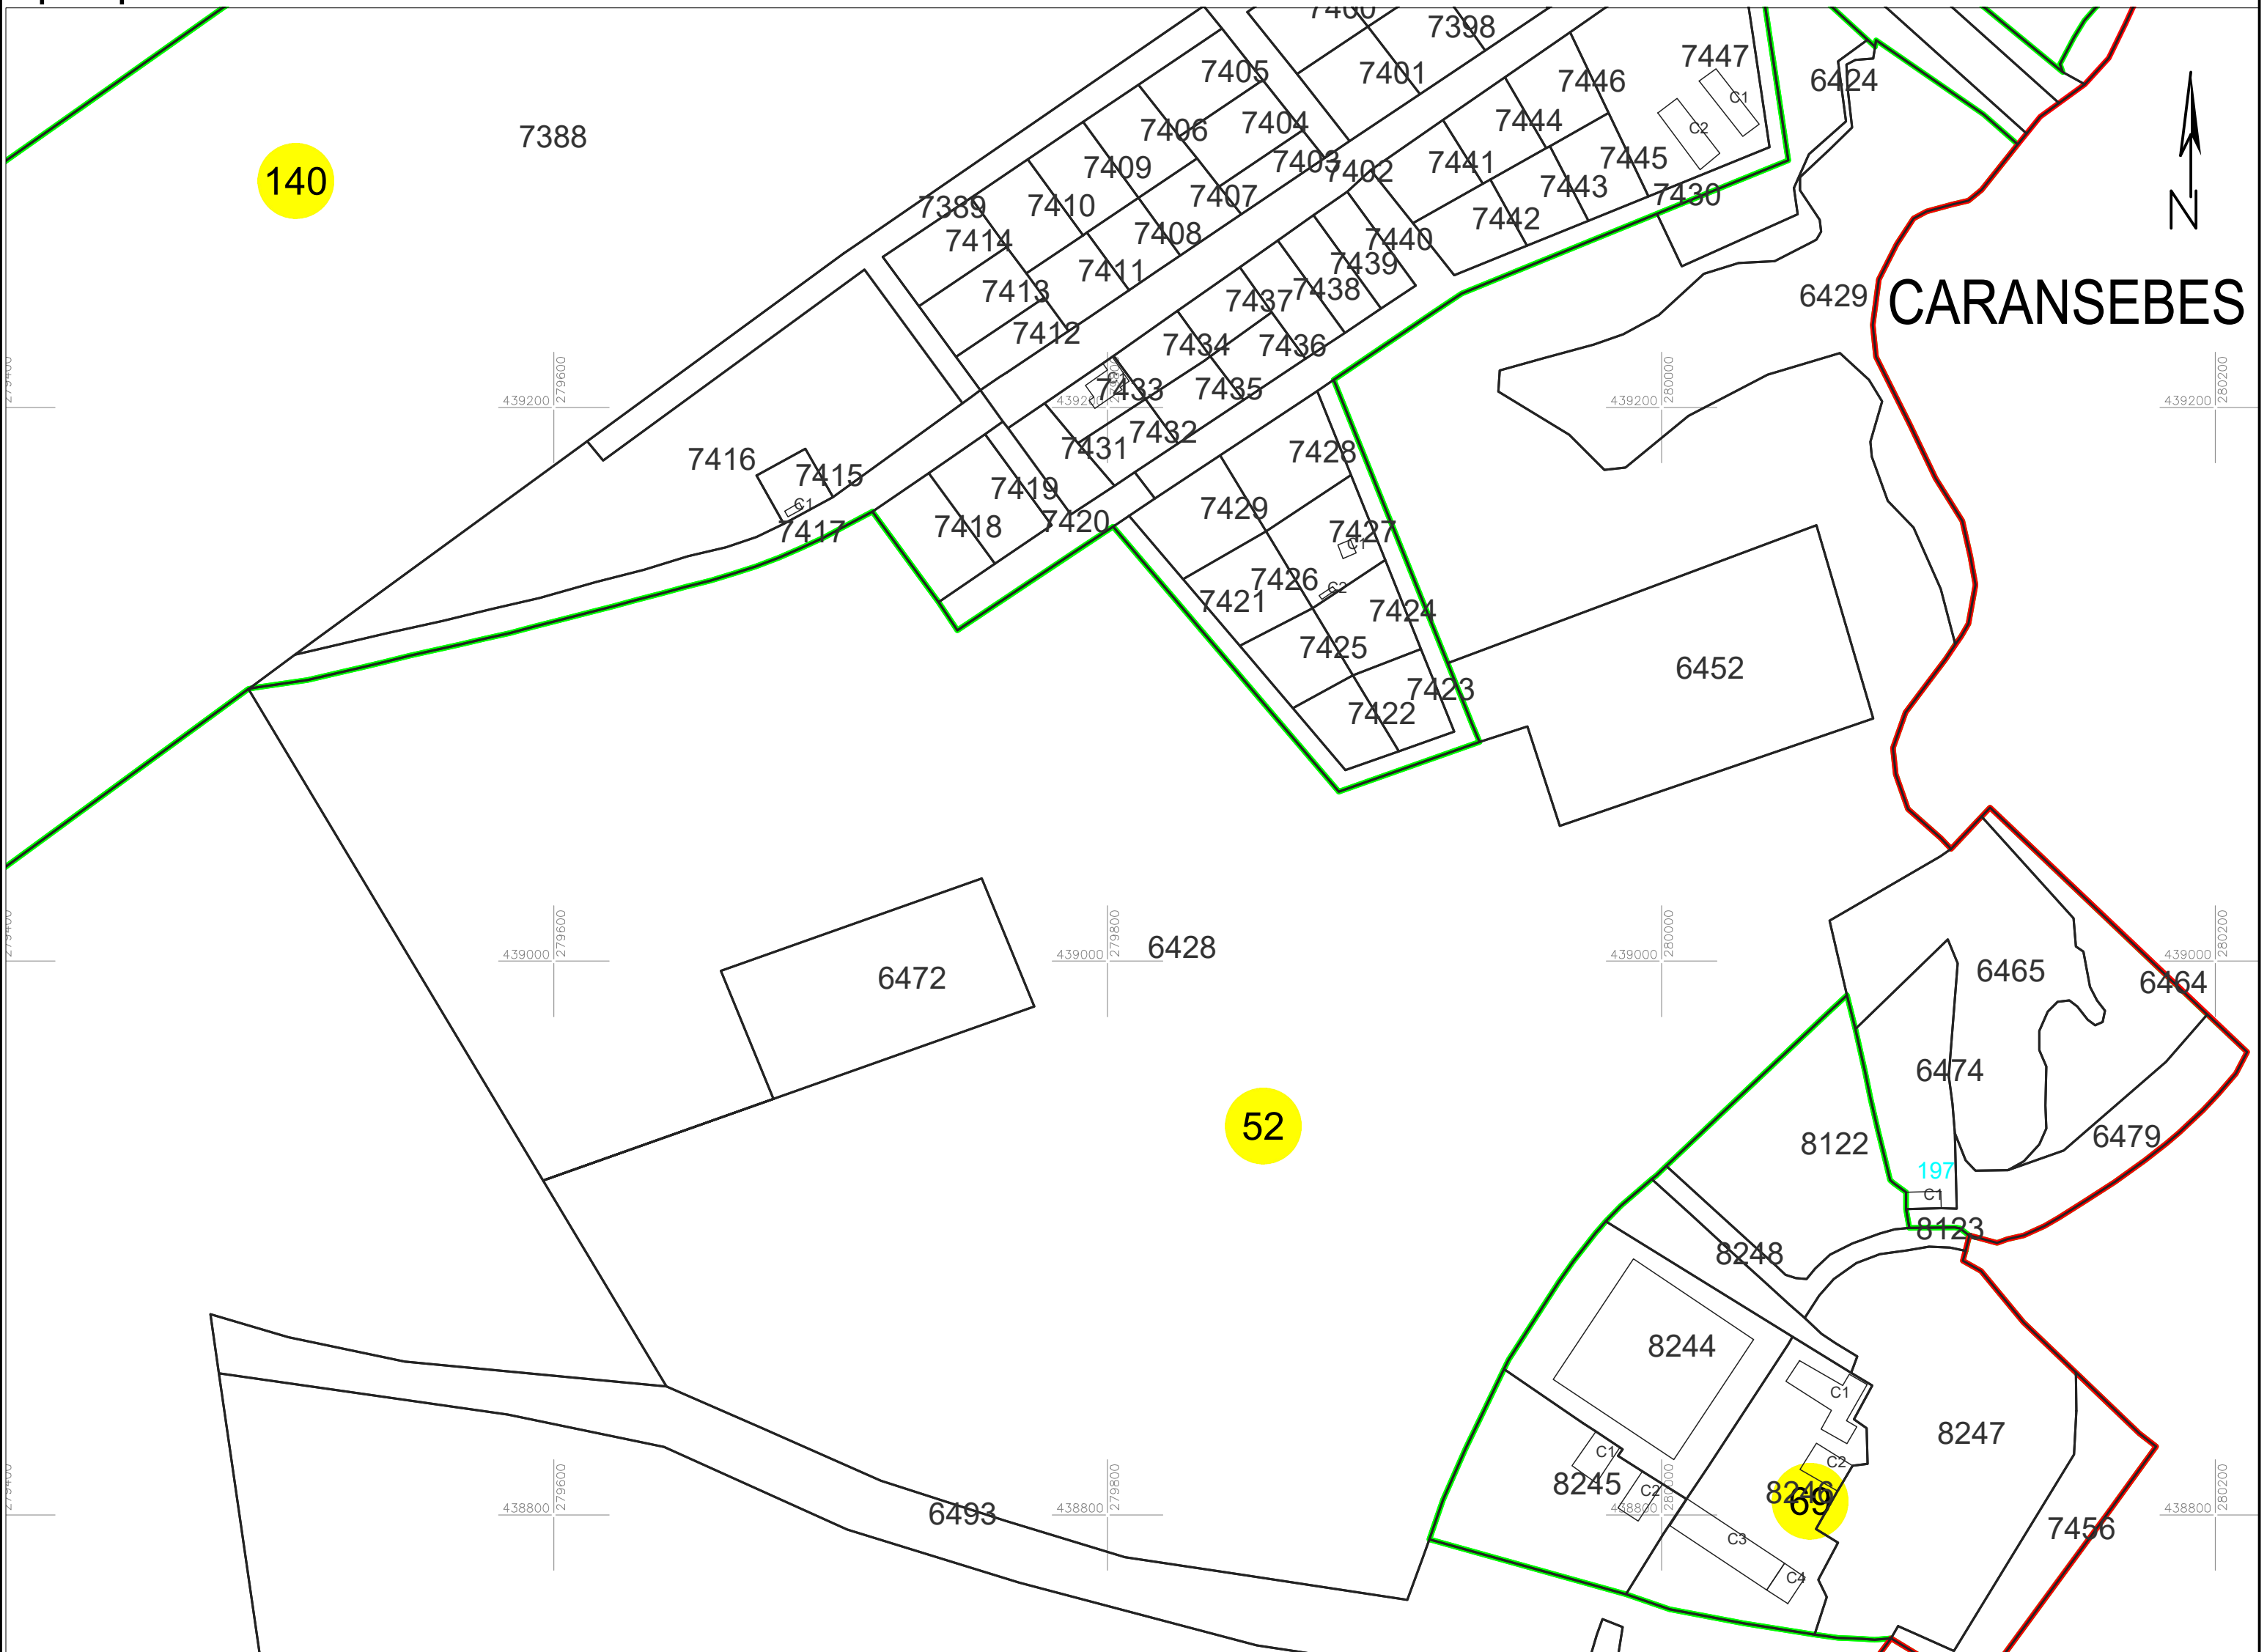

PLAN CADASTRAL

UAT PĂLTINIȘ, jud. Caraș-Severin

Sector cadastral 52, 69, 140

Scara 1:2000

Planșa 84_4
Spre publicare

LEGENDA:

- 1 ID imobil
- 26 Număr poștal
- STRADA 1 Denumire arteră
- Râul Timiș Hidrografie
- 71 Număr sector cadastral
- 23 Număr tarla/cvartal
- Limită UAT
- Limită sector cadastral
- Limită intravilan
- Limită tarla/cvartal
- Limită imobil
- Limită construcție definitivă

Schița cu dispunerea sectoarelor cadastrale (Detaliu)

Schița cu dispunerea planșelor

Sistem de proiecție STEREO 70

Data: ianuarie 2025
Semnat electronic de către Cristian COLF
conform mandatului nr. KMRE 354 din 23.07.2021