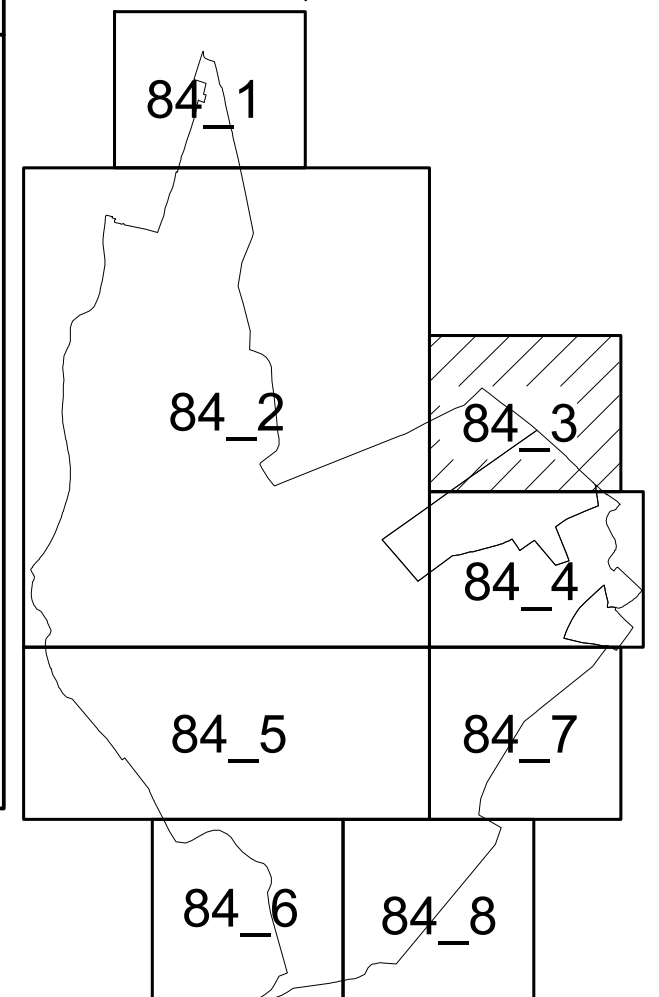

PLAN CADASTRAL

UAT PĂLTINIȘ, jud. Caraș-Severin

Sector cadastral 52, 140

Scara 1:2000

Planșa 84_3
Spre publicare

LEGENDA:

1	ID imobil
26	Număr poștal
STRADA 1	Denumire arteră
Râul Timiș	Hidrografie
71	Număr sector cadastral
23	Număr tarla/cvartal
— (red line)	Limită UAT
— (blue line)	Limită sector cadastral
— (blue line)	Limită intravilan
— (black line)	Limită tarla/cvartal
— (black line)	Limită imobil
— (black line)	Limită construcție definitivă

Schița cu dispunerea sectoarelor cadastrale (Detaliu)

Schița cu dispunerea planșelor

Sistem de proiecție STEREO 70

Data: ianuarie 2025
Semnat electronic de către Cristian COLF
conform mandatului nr. KMRE 354 din 23.07.2021