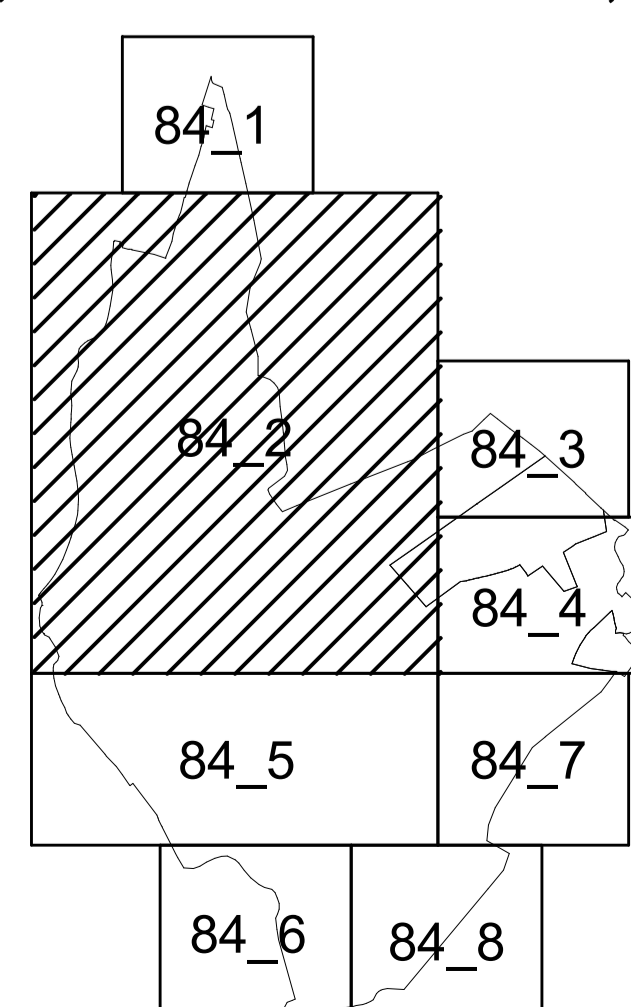

PLAN CADASTRAL
UAT PĂLTINIȘ, jud. Caraș-Severin
Sector cadastral 52
Scara 1:2000

Planșa 84_2
Spre publicare

LEGENDA:

- 1 ID imobil
- 26 Număr poștal
- STRADA 1 Denumire arteră
- Răul Timiș Hidrografie
- 71 Număr sector cadastral
- 23 Număr tarla/cvartal
- Limită UAT
- Limită sector cadastral
- Limită intravilan
- Limită tarla/cvartal
- Limită imobil
- Limită construcție definitivă

Schița cu dispunerea sectoarelor cadastrale (Detaliu)

Schița cu dispunerea planșelor

Data: februarie 2025
Semnat electronic de către Cristian COLF
conform mandatului nr. KMRE 354 din 23.07.2021