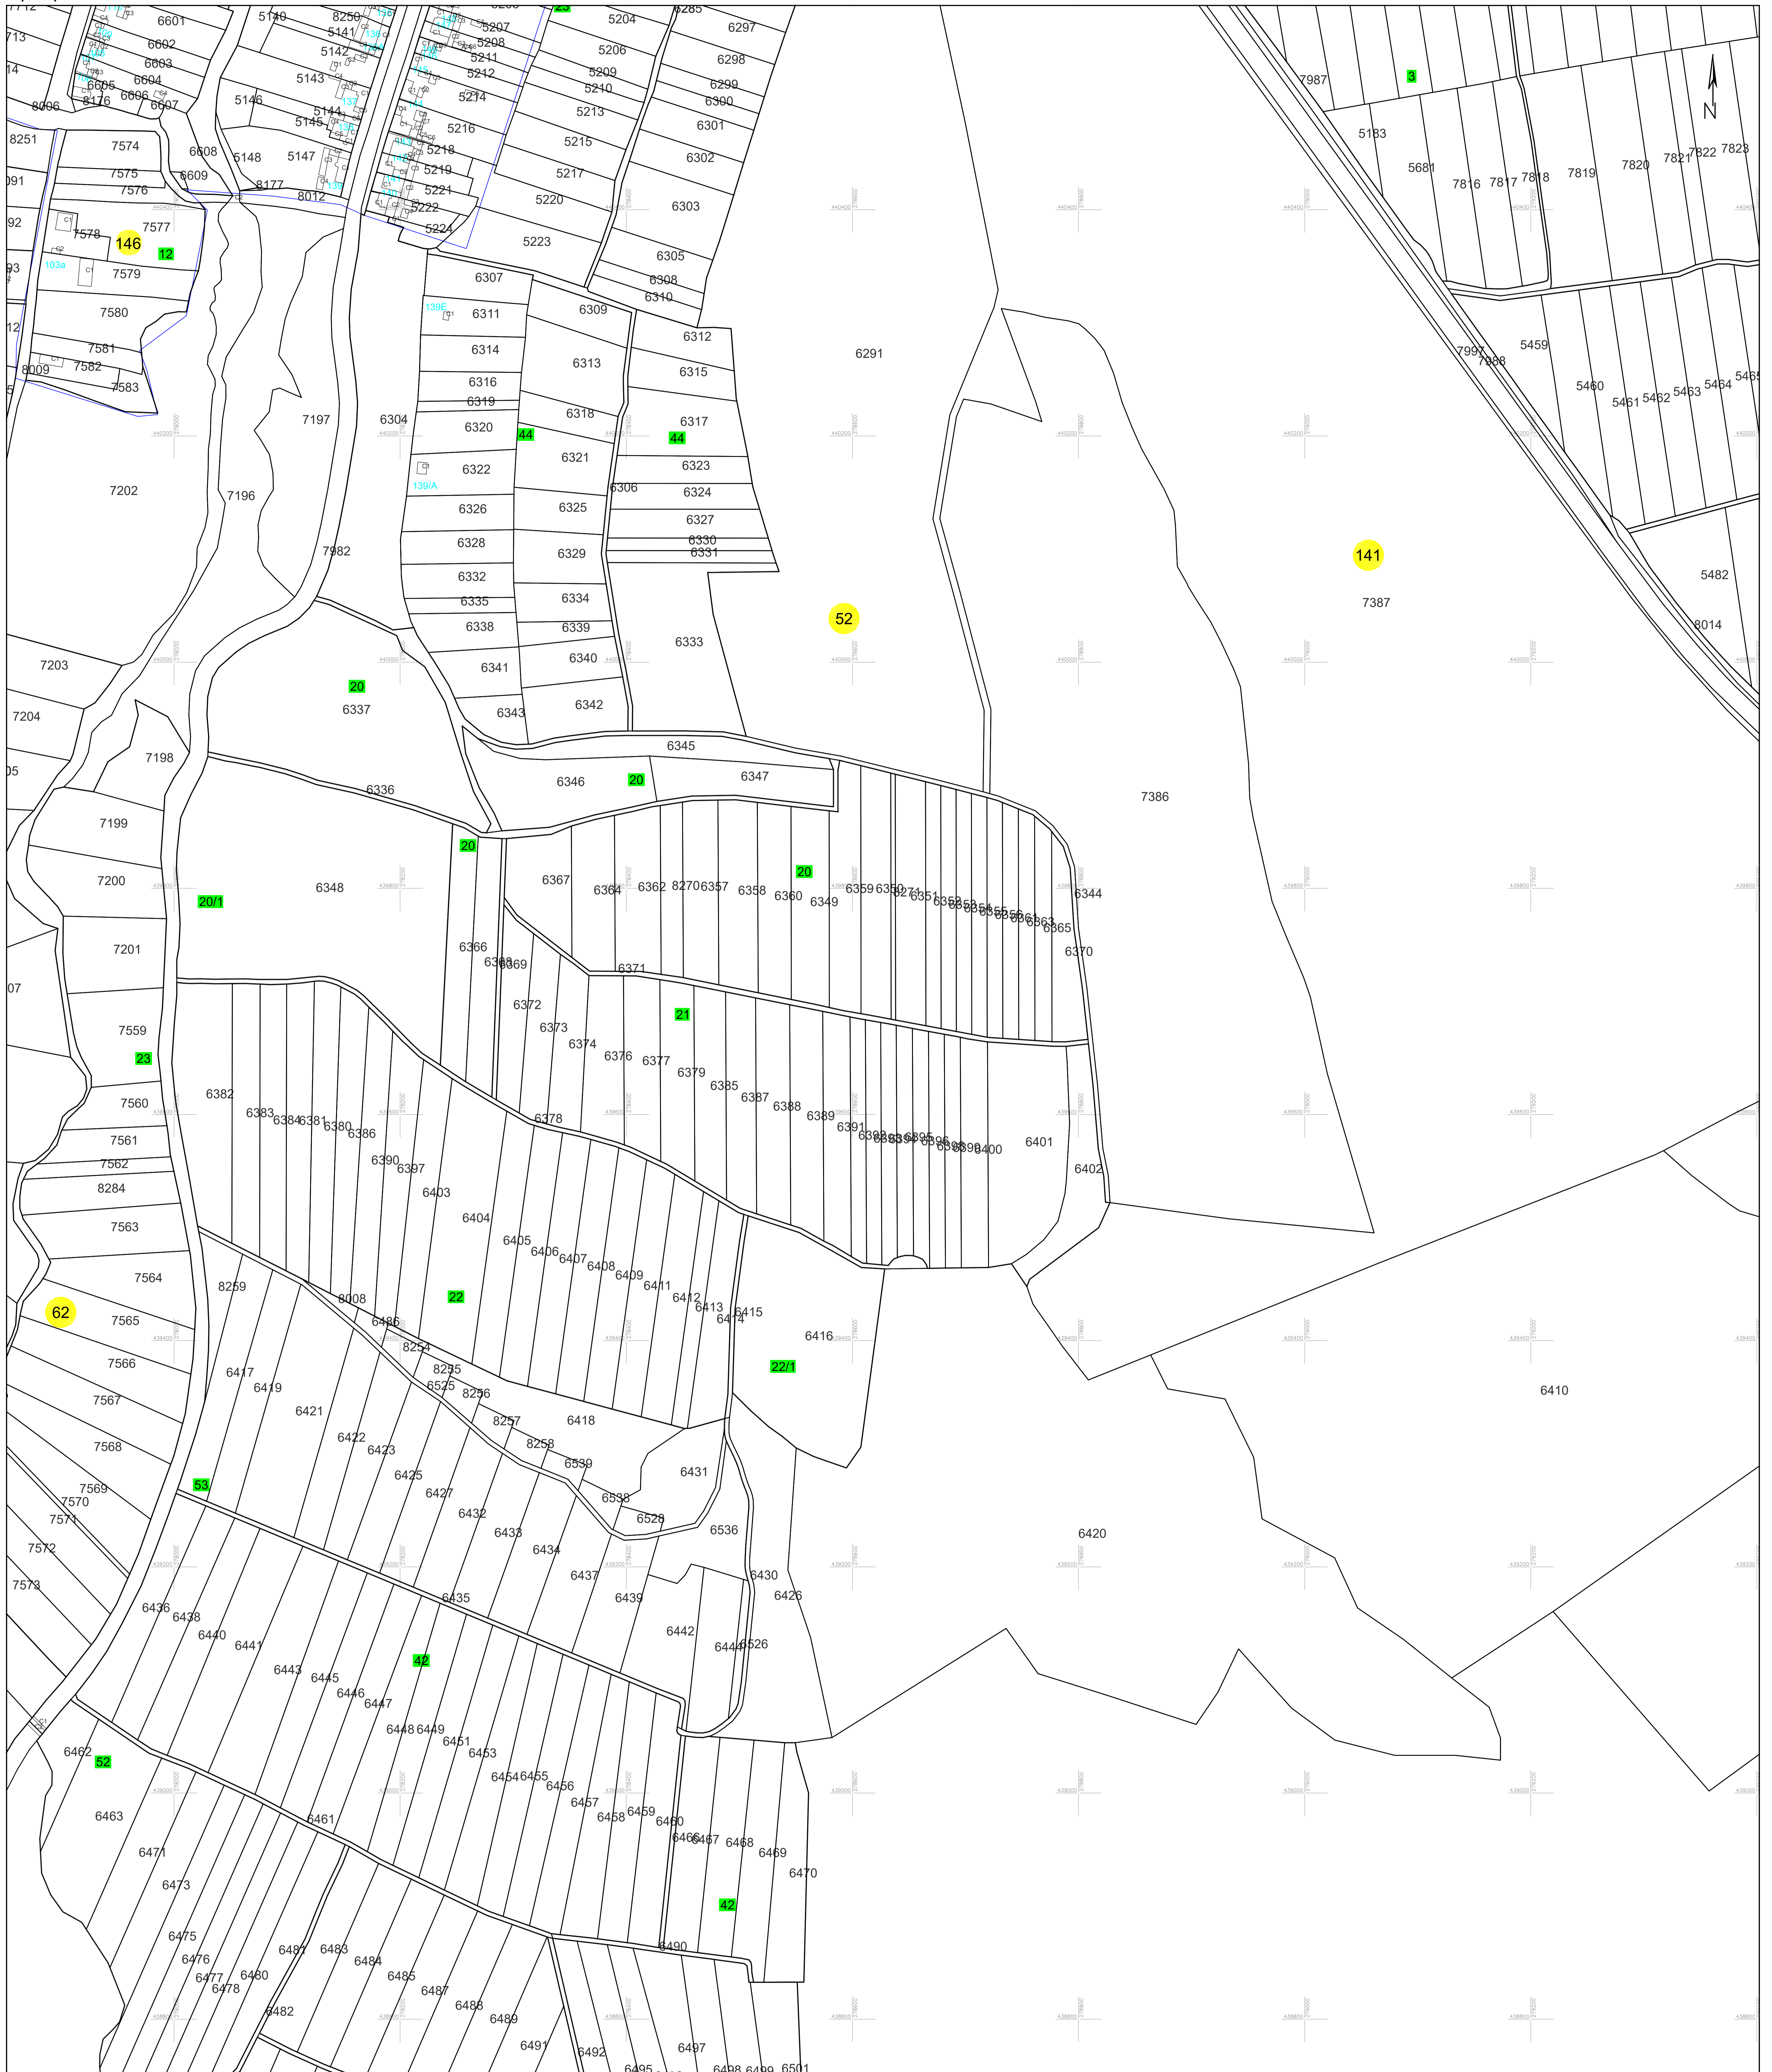

PLAN CADASTRAL
UAT PĂLTINIȘ, jud. Caraș-Severin
Sector cadastral 52
Scara 1:2000

Planșa 84_2
Spre publicare

LEGENDA:

- 1 ID imobil
- 26 Număr poștal
- STRADA 1 Denumire arteră
- Răul Timiș Hidrografie
- 71 Număr sector cadastral
- 23 Număr tarla/cvartal
- Limită UAT
- Limită sector cadastral
- Limită intravilan
- Limită tarla/cvartal
- Limită imobil
- Limită construcție definitivă

Schița cu dispunerea sectoarelor cadastrale (Detaliu)

Schița cu dispunerea planșelor

Data: februarie 2025
Semnat electronic de către Cristian COLF
conform mandatului nr. KMRE 354 din 23.07.2021