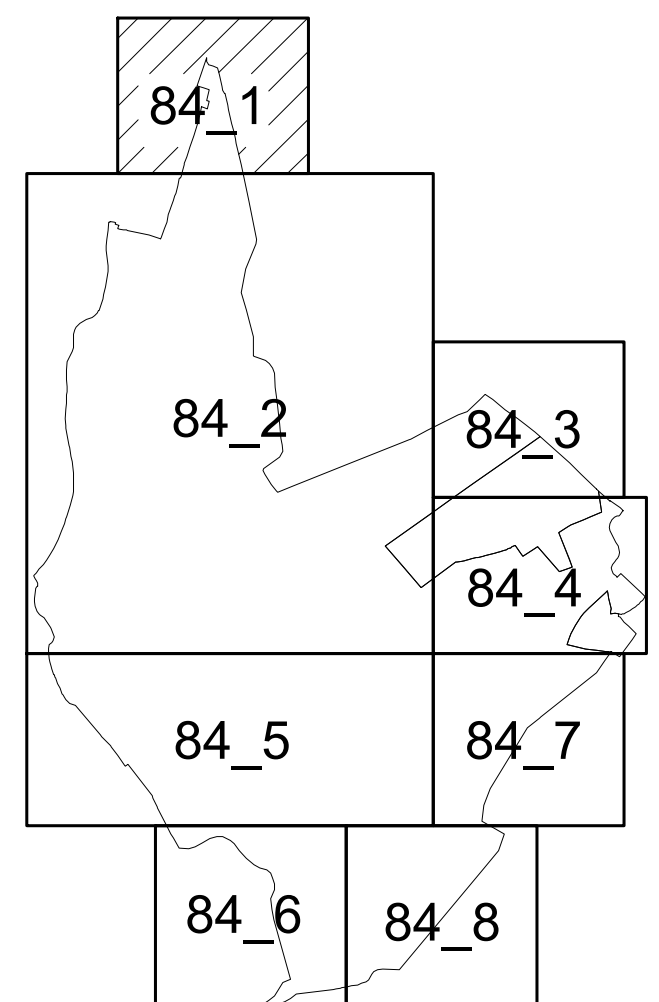

PLAN CADASTRAL

UAT PĂLTINIȘ, jud. Caraș-Severin

Sector cadastral 52

Scara 1:2000

Planșa 84_1
Spre publicare

LEGENDA:

- 1 ID imobil
- 26 Număr poștal
- STRADA 1 Denumire arteră
- Râul Timiș Hidrografie
- 71 Număr sector cadastral
- 23 Număr tarla/cvartal
- Limită UAT
- Limită sector cadastral
- Limită intravilan
- Limită tarla/cvartal
- Limită imobil
- Limită construcție definitivă

Schița cu dispunerea sectoarelor cadastrale (Detaliu)

Schița cu dispunerea planșelor

Sistem de proiecție STEREO 70

Data: ianuarie 2025
Semnat electronic de către Cristian COLF
conform mandatului nr. KMRE 354 din 23.07.2021