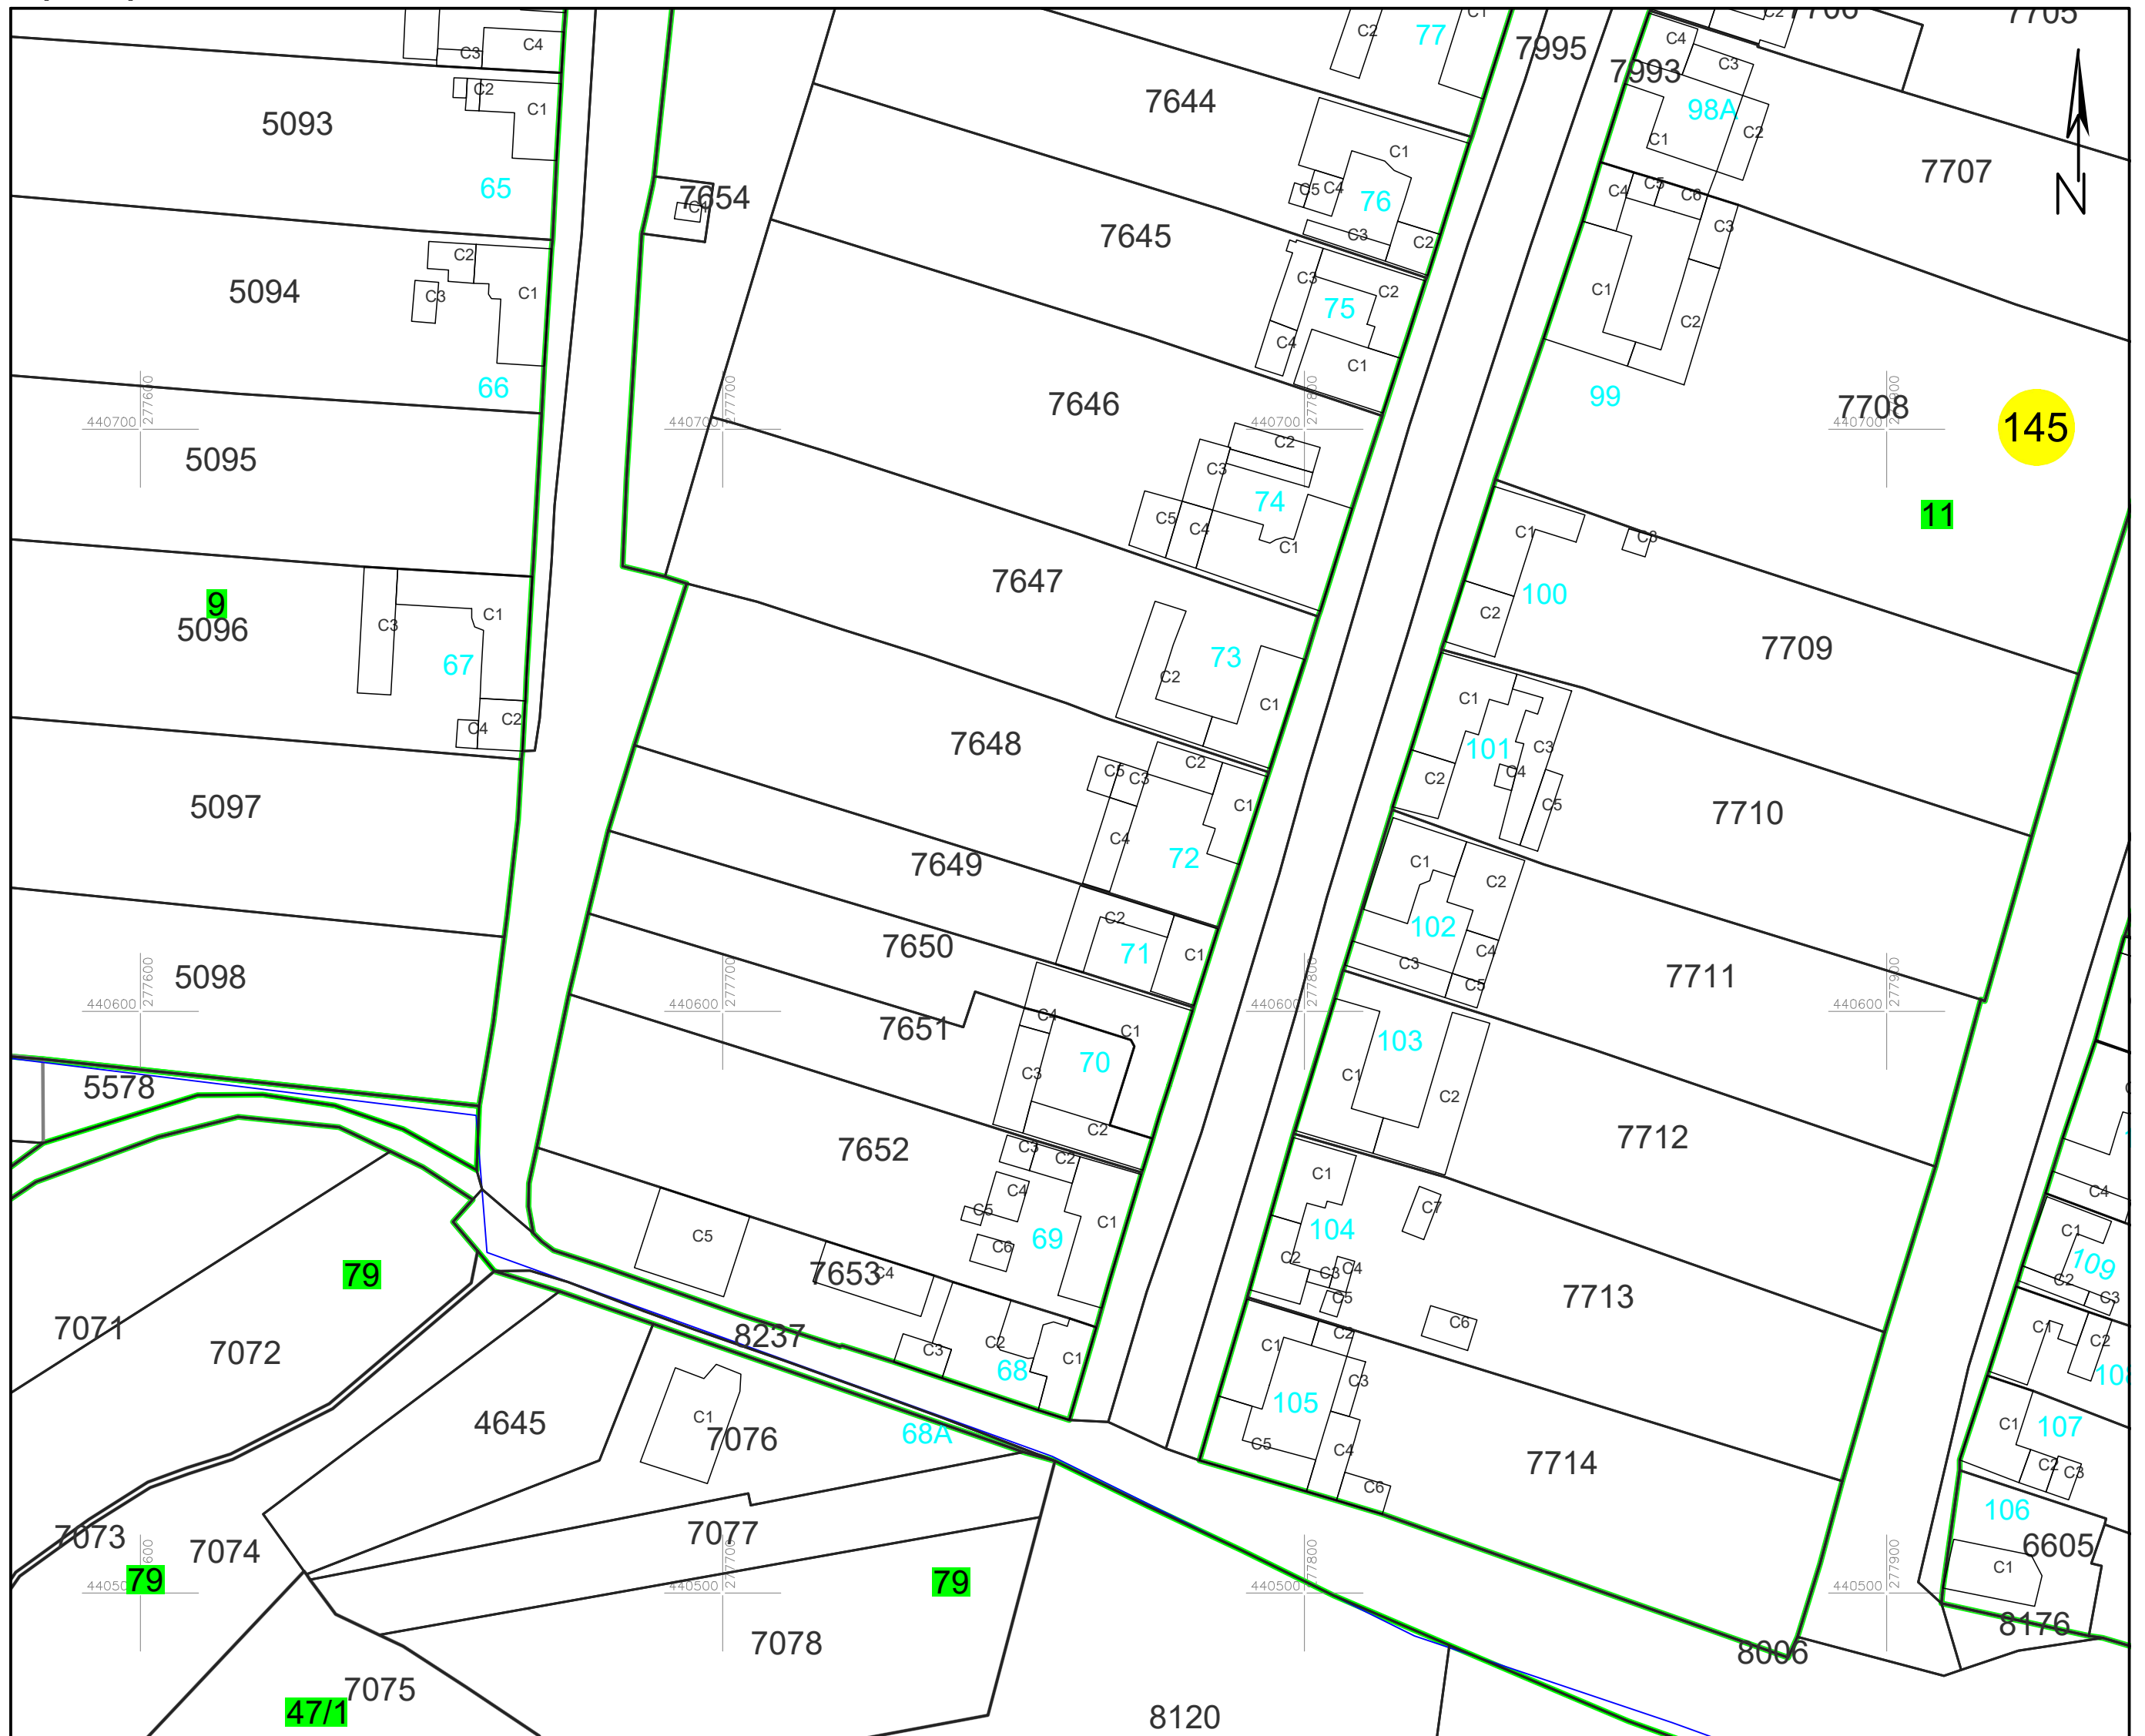

# PLAN CADASTRAL

### Sector cadastral 53

Planșa 7\_2  
Spre publicare

Scara 1:1000

#### LEGENDA:

- |            |  |
|------------|--|
| 1          | ID imobil                                |
| 26         | Număr poștal                             |
| STRADA 1   | Denumire arteră                          |
| Râul Timiș | Hidrografie                              |
| 71         | Număr sector cadastral                   |
| 23         | Număr tarla/cvartal                      |
|            | Limită UAT                               |
|            | Limită sector cadastral                  |
|            | Limită intravilan                        |
|            | Limită tarla/cvartal                     |
|            | Limită imobil                            |
|            | Limită construcție cu caracter permanent |

#### Schița cu dispunerea sectoarelor cadastrale (Detaliu)