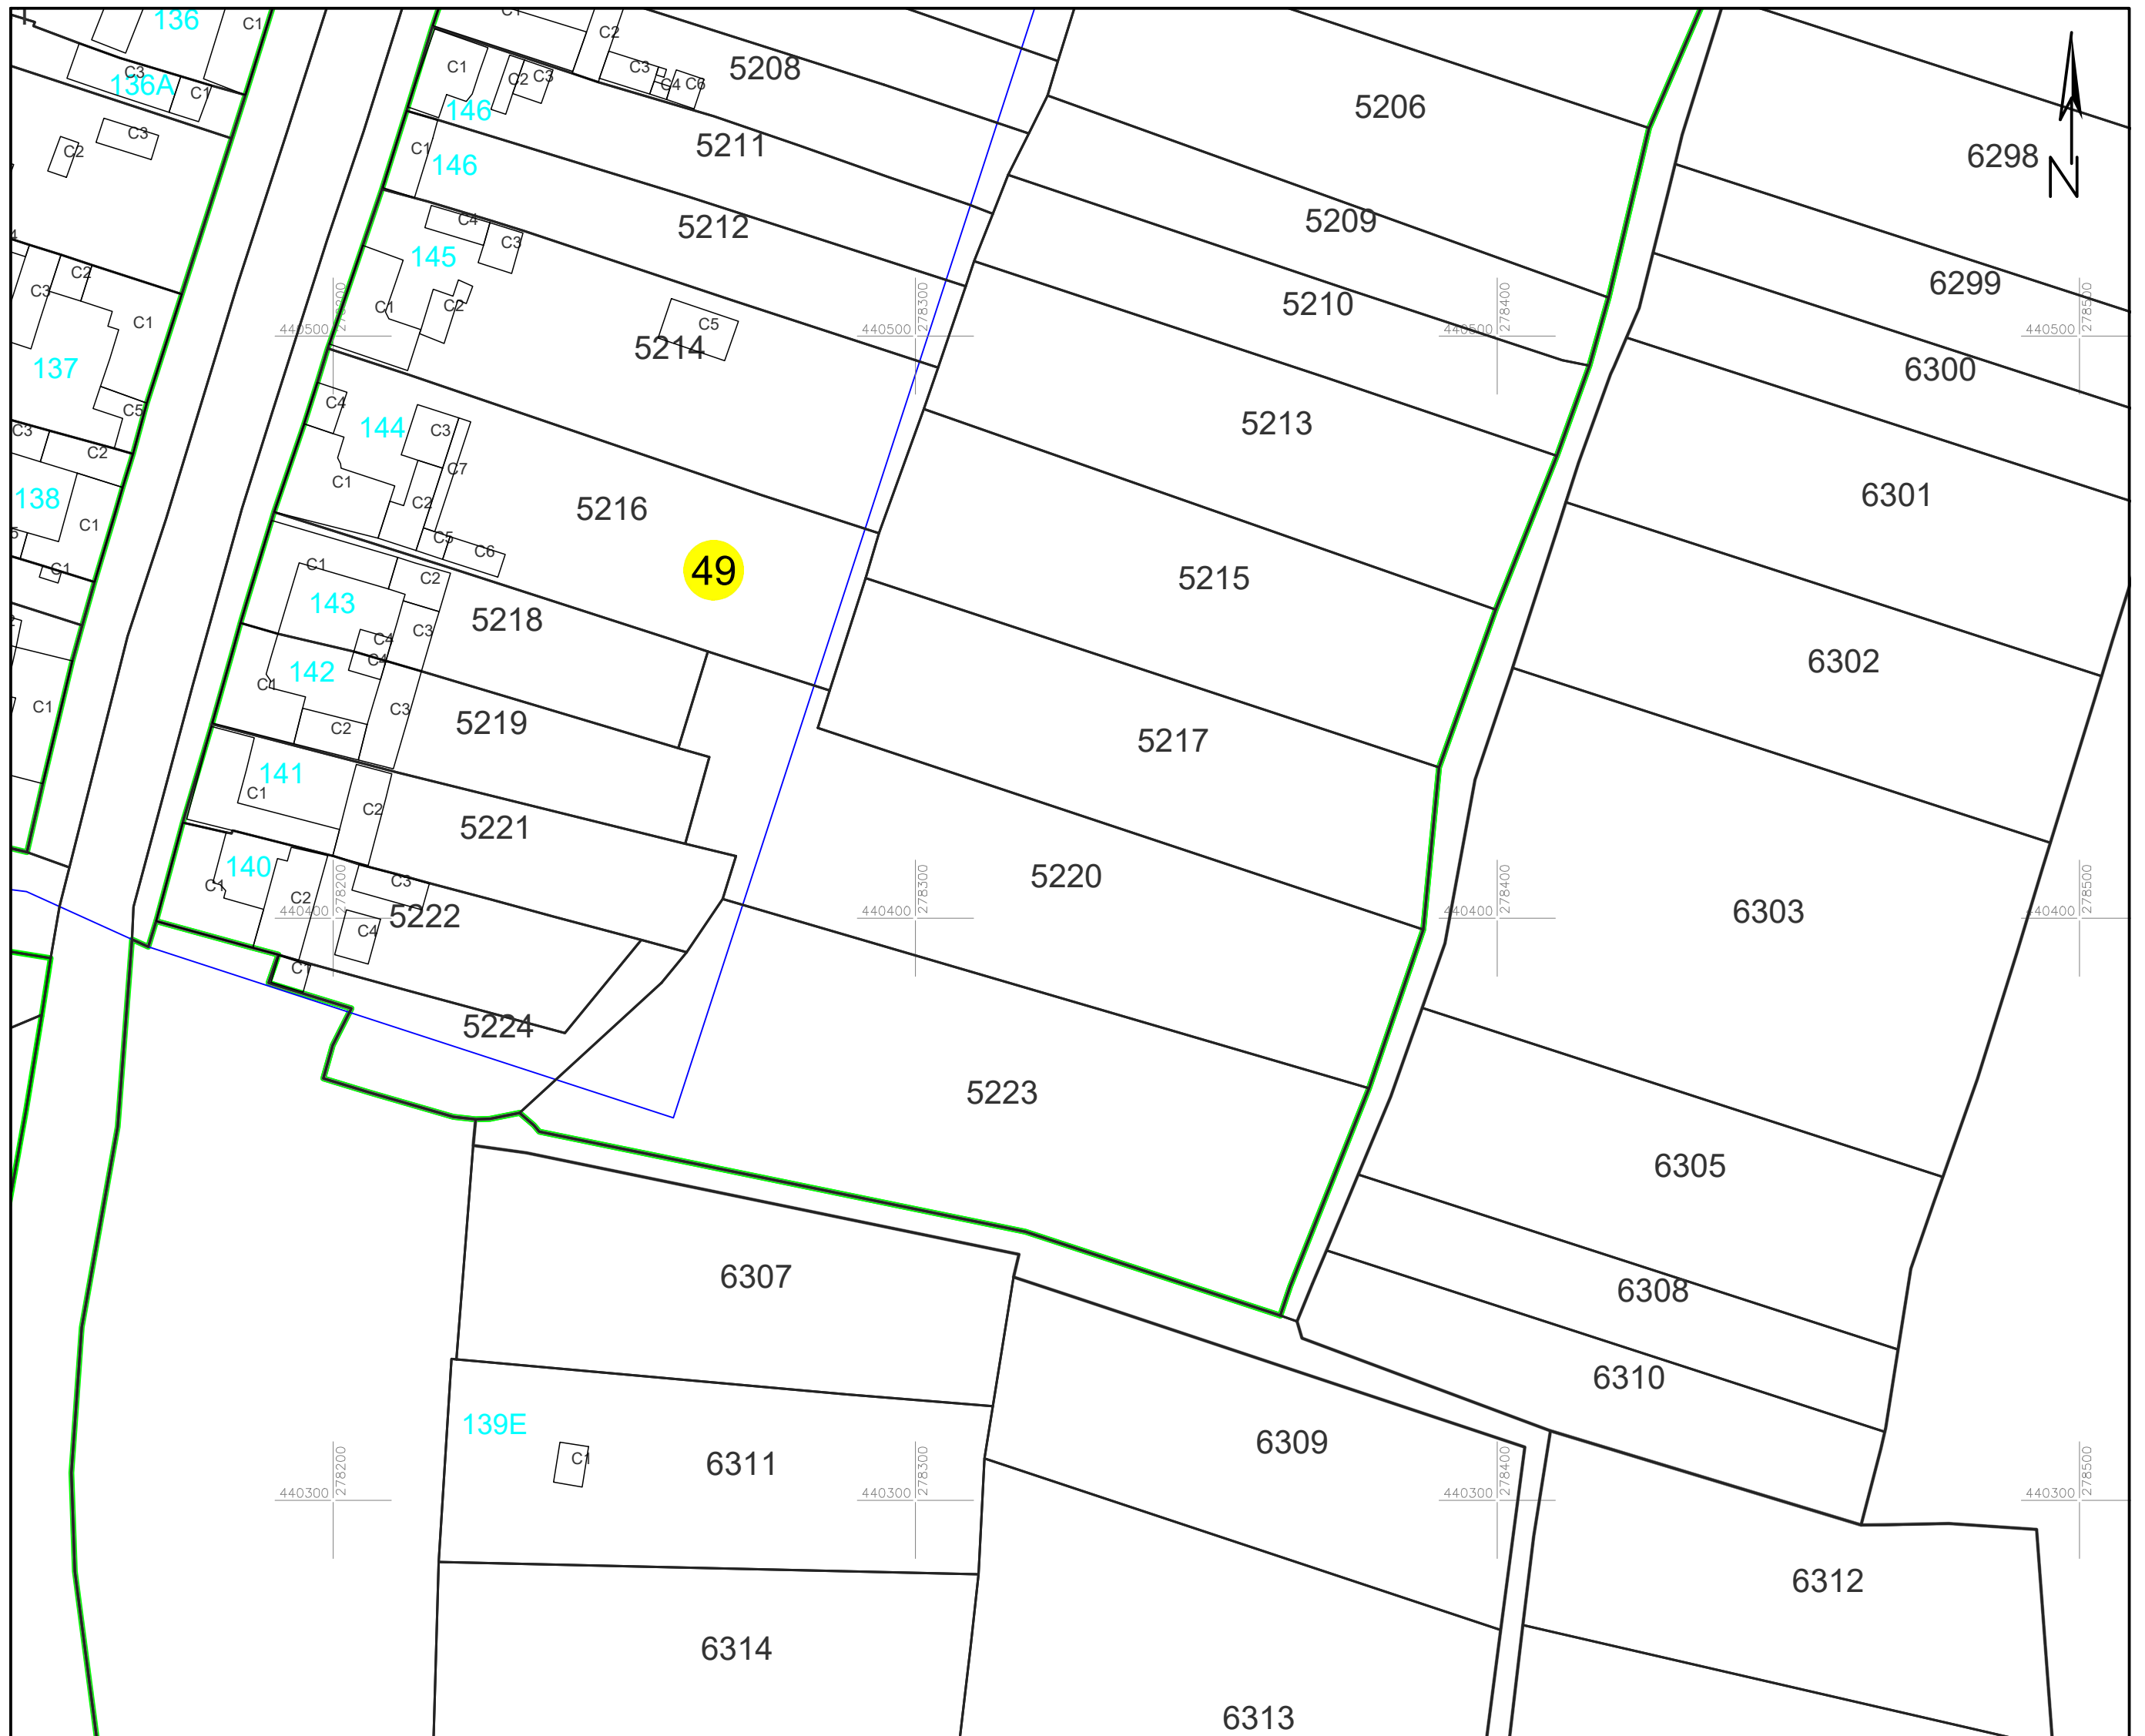

# PLAN CADASTRAL

### Sector cadastral 49

Planșa 6\_3  
Spre publicare

Scara 1:1000

#### LEGENDA:

- |            |  |
|------------|--|
| 1          | ID imobil                                |
| 26         | Număr poștal                             |
| STRADA 1   | Denumire arteră                          |
| Râul Timiș | Hidrografie                              |
| 71         | Număr sector cadastral                   |
| 23         | Număr tarla/cvartal                      |
|            | Limită UAT                               |
|            | Limită sector cadastral                  |
|            | Limită intravilan                        |
|            | Limită tarla/cvartal                     |
|            | Limită imobil                            |
|            | Limită construcție cu caracter permanent |

#### Schița cu dispunerea sectoarelor cadastrale (Detaliu)