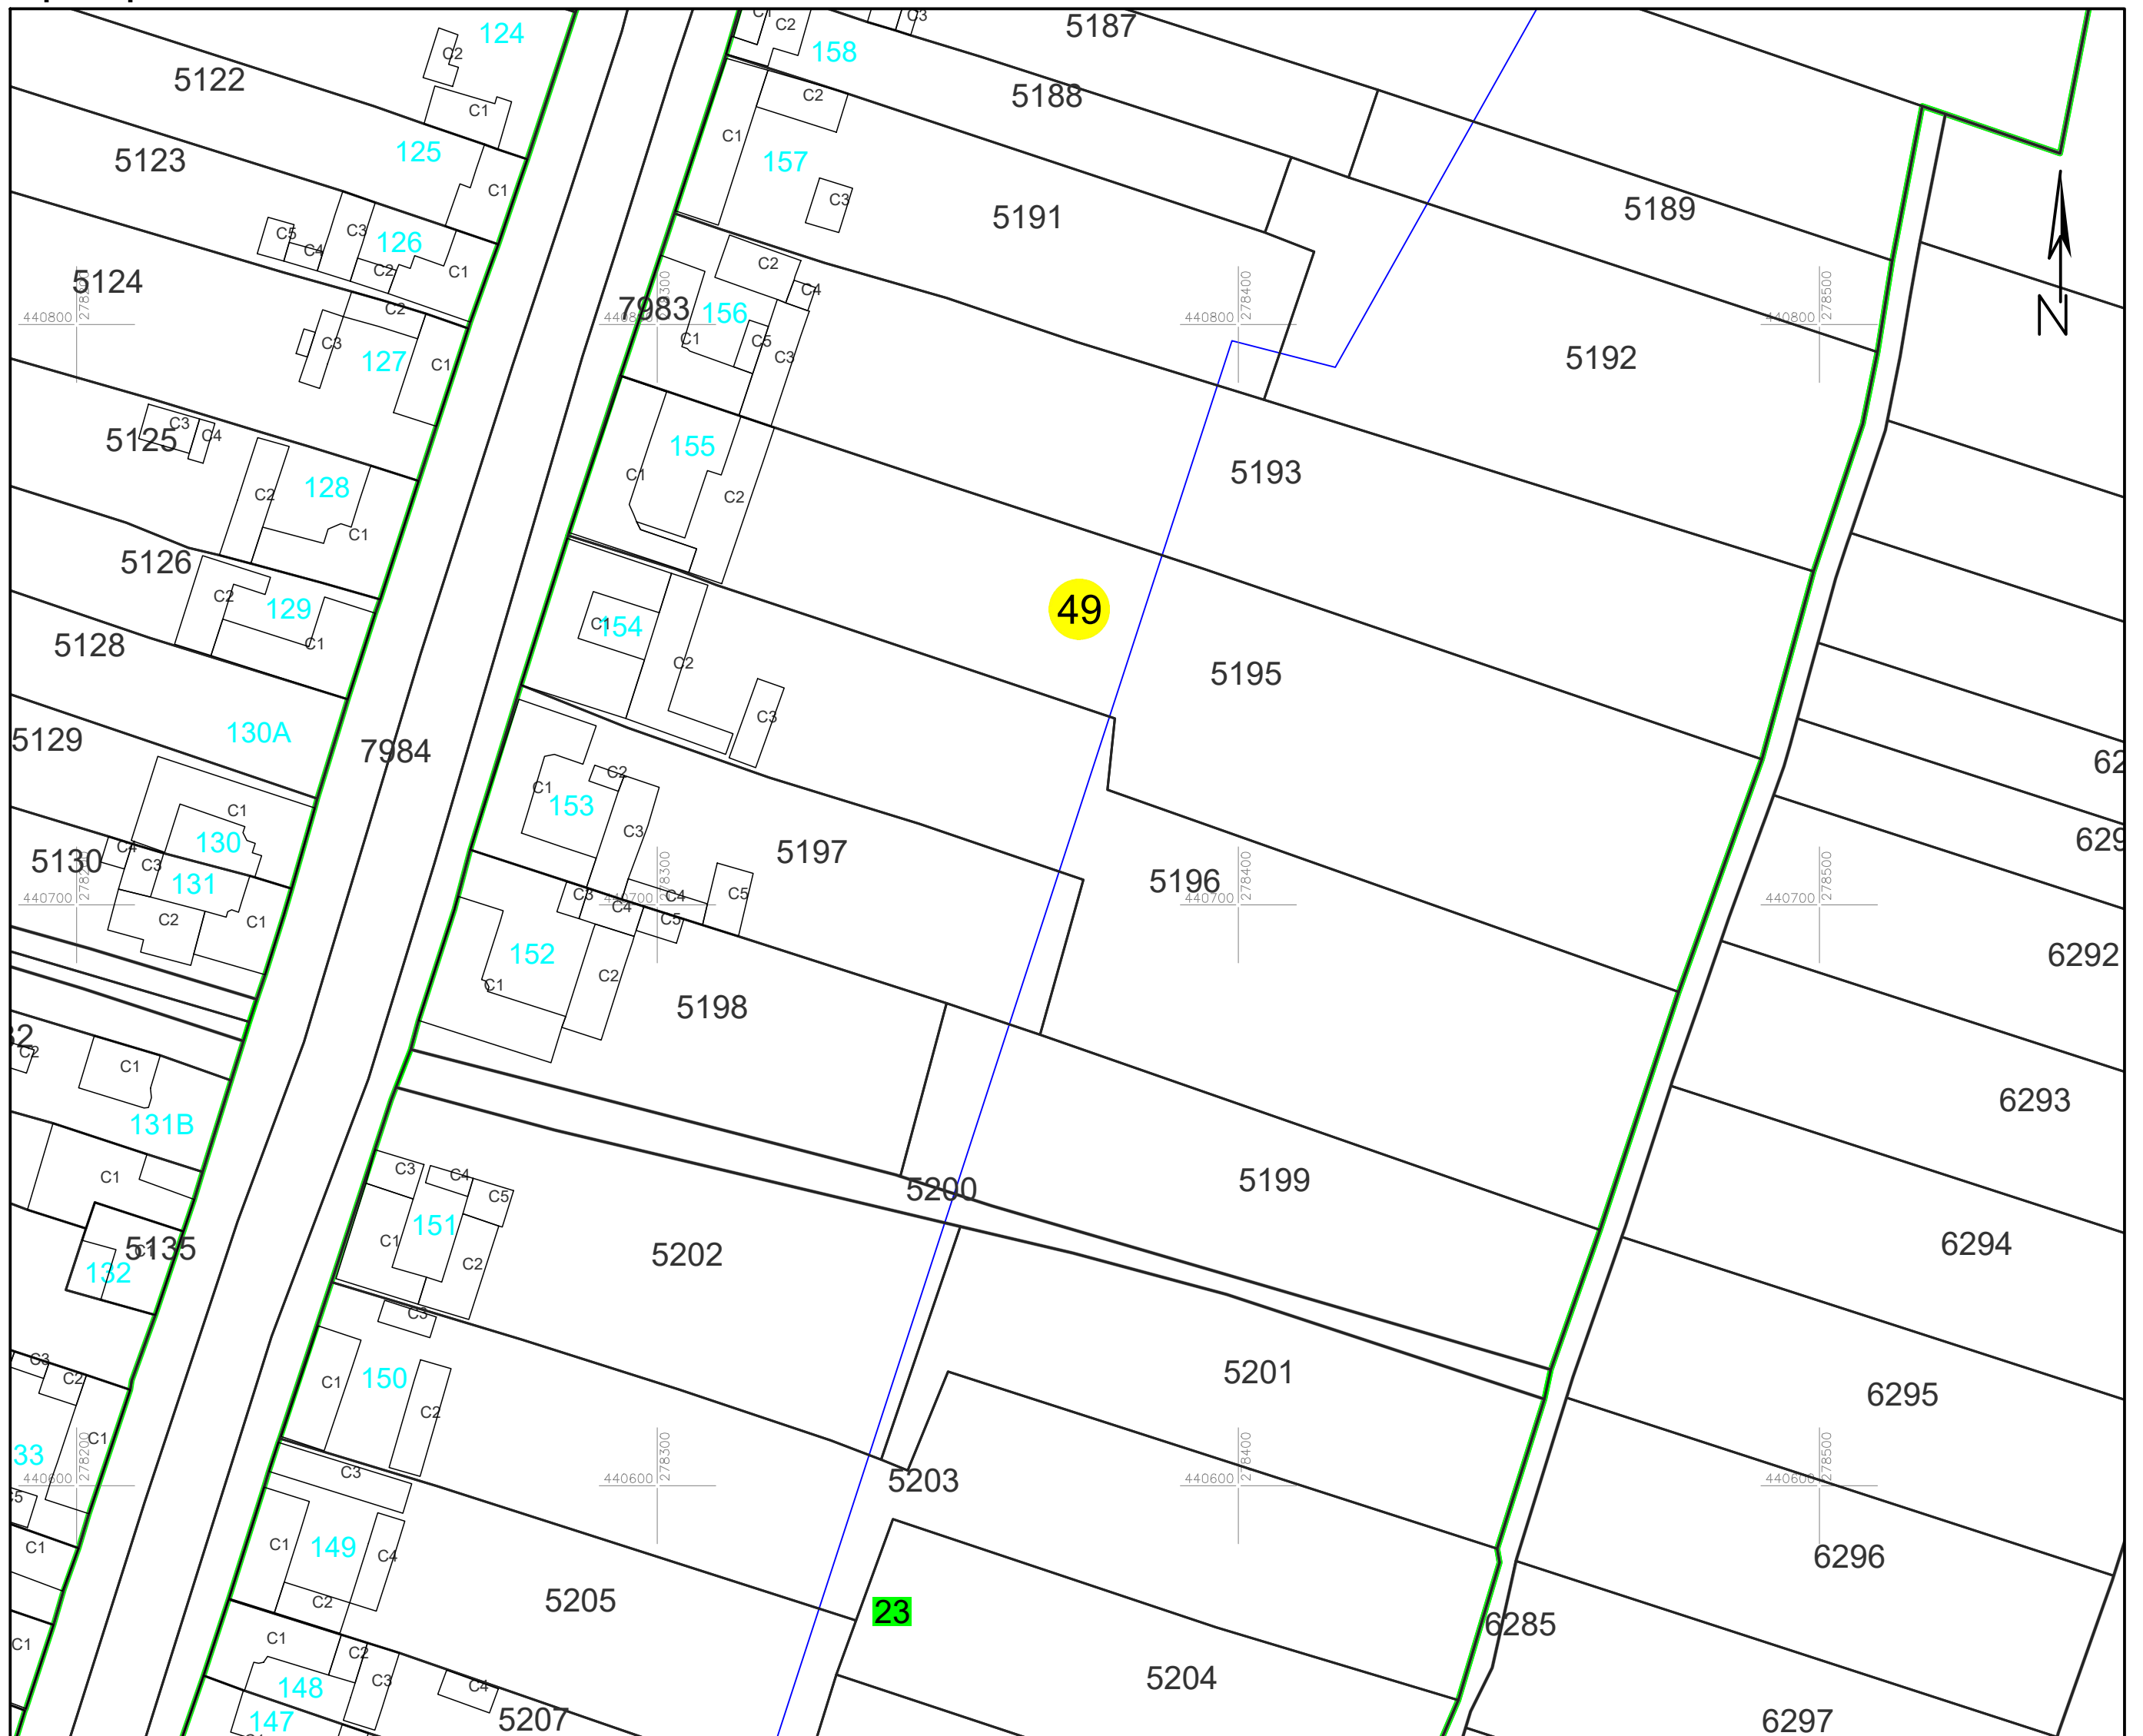

PLAN CADASTRAL

UAT PĂLTINIȘ, jud. Caraș-Severin

Sector cadastral 49

Planșa 6_2
Spre publicare

Scara 1:1000

LEGENDA:

- | | |
|--------------------------------------|--|
| 1 | ID imobil |
| 26 | Număr poștal |
| STRADA 1 | Denumire arteră |
| Râul Timiș | Hidrografie |
| 71 | Număr sector cadastral |
| 23 | Număr tarla/cvartal |
| — | Limită UAT |
| — | Limită sector cadastral |
| — | Limită intravilan |
| — | Limită tarla/cvartal |
| — | Limită imobil |
| — | Limită construcție cu caracter permanent |

Schița cu dispunerea sectoarelor cadastrale (Detaliu)

Schița cu dispunerea planșelor

Sistem de proiecție STEREO 70

Data: ianuarie 2025
Semnat electronic de către Cristian COLF
conform mandatului nr. KMRE 354 din 23.07.2021