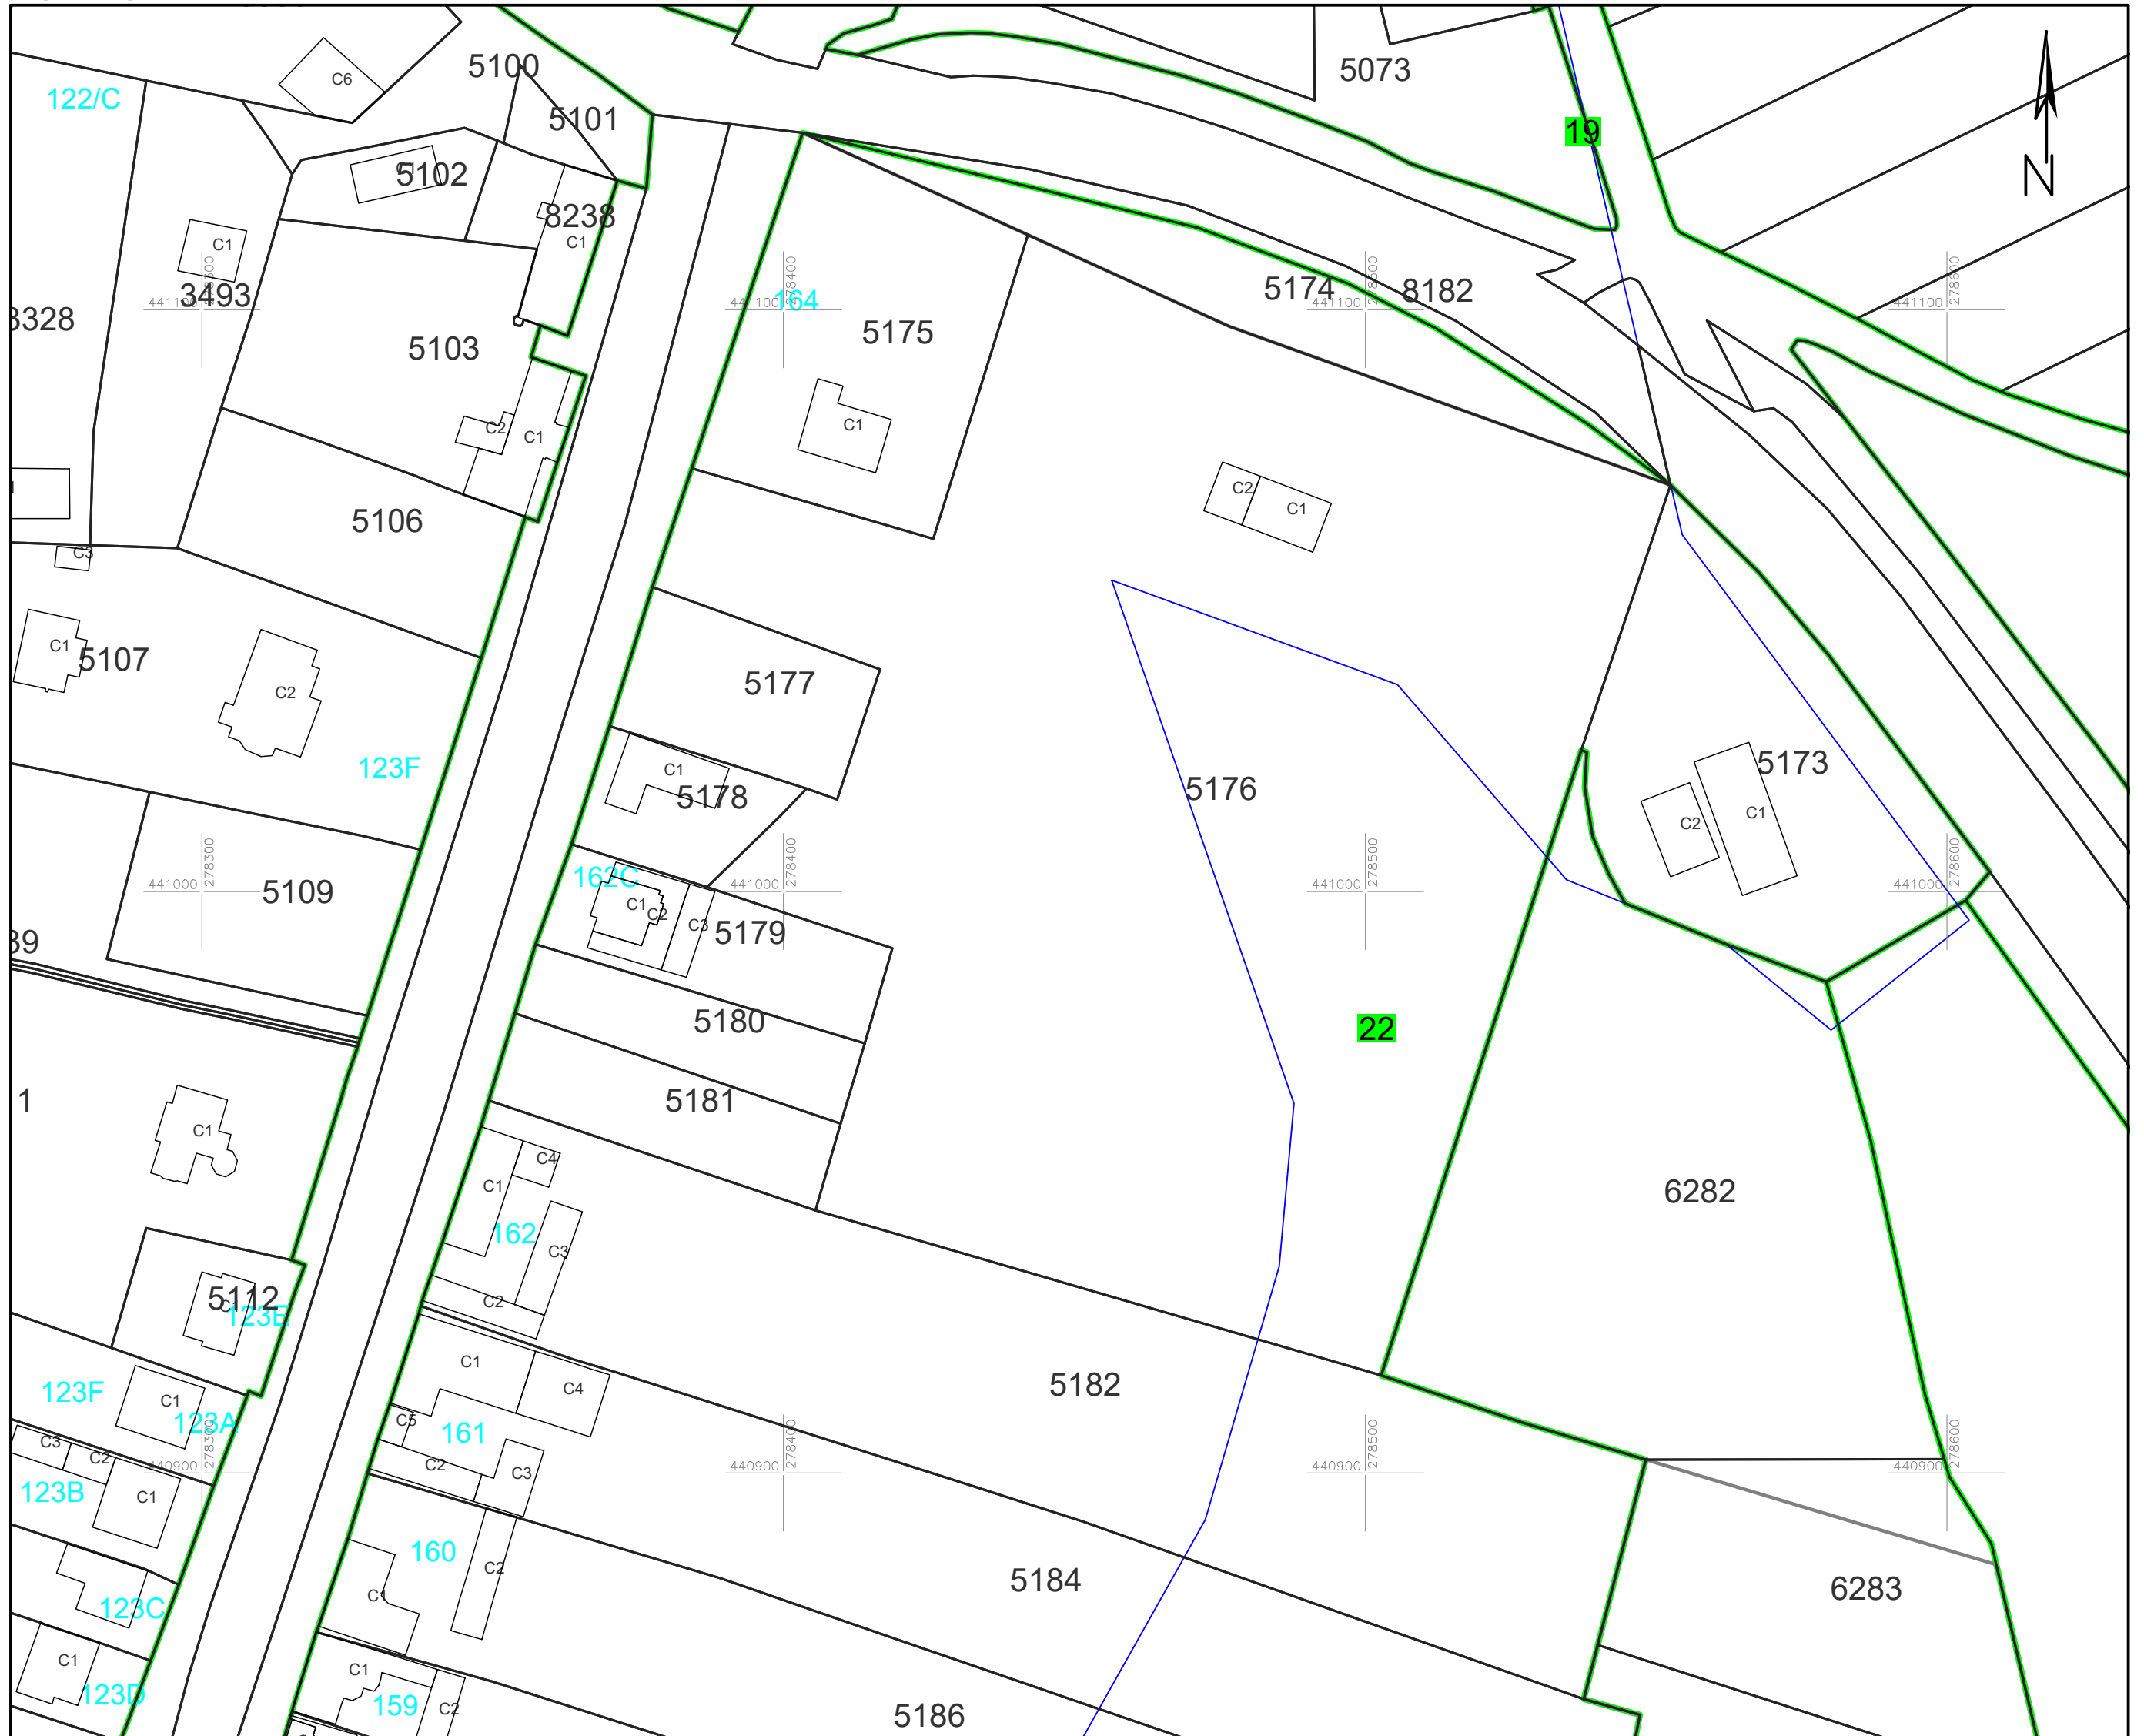

PLAN CADASTRAL

UAT PĂLTINIȘ, jud. Caraș-Severin

Sector cadastral 49

Planșa 6_1
Spre publicare

Scara 1:1000

LEGENDA:

- 1 ID imobil
- 26 Număr poștal
- STRADA 1 Denumire arteră
- Răul Timiș Hidrografie
- 71 Număr sector cadastral
- 23 Număr tarla/cvartal
- Limită UAT
- Limită sector cadastral
- Limită intravilan
- Limită tarla/cvartal
- Limită imobil
- Limită construcție cu caracter permanent

Schița cu dispunerea sectoarelor cadastrale (Detaliu)

Schița cu dispunerea planșelor

Sistem de proiecție STEREO 70

Data: ianuarie 2025
Semnat electronic de către Cristian COLF
conform mandatului nr. KMRE 354 din 23.07.2021