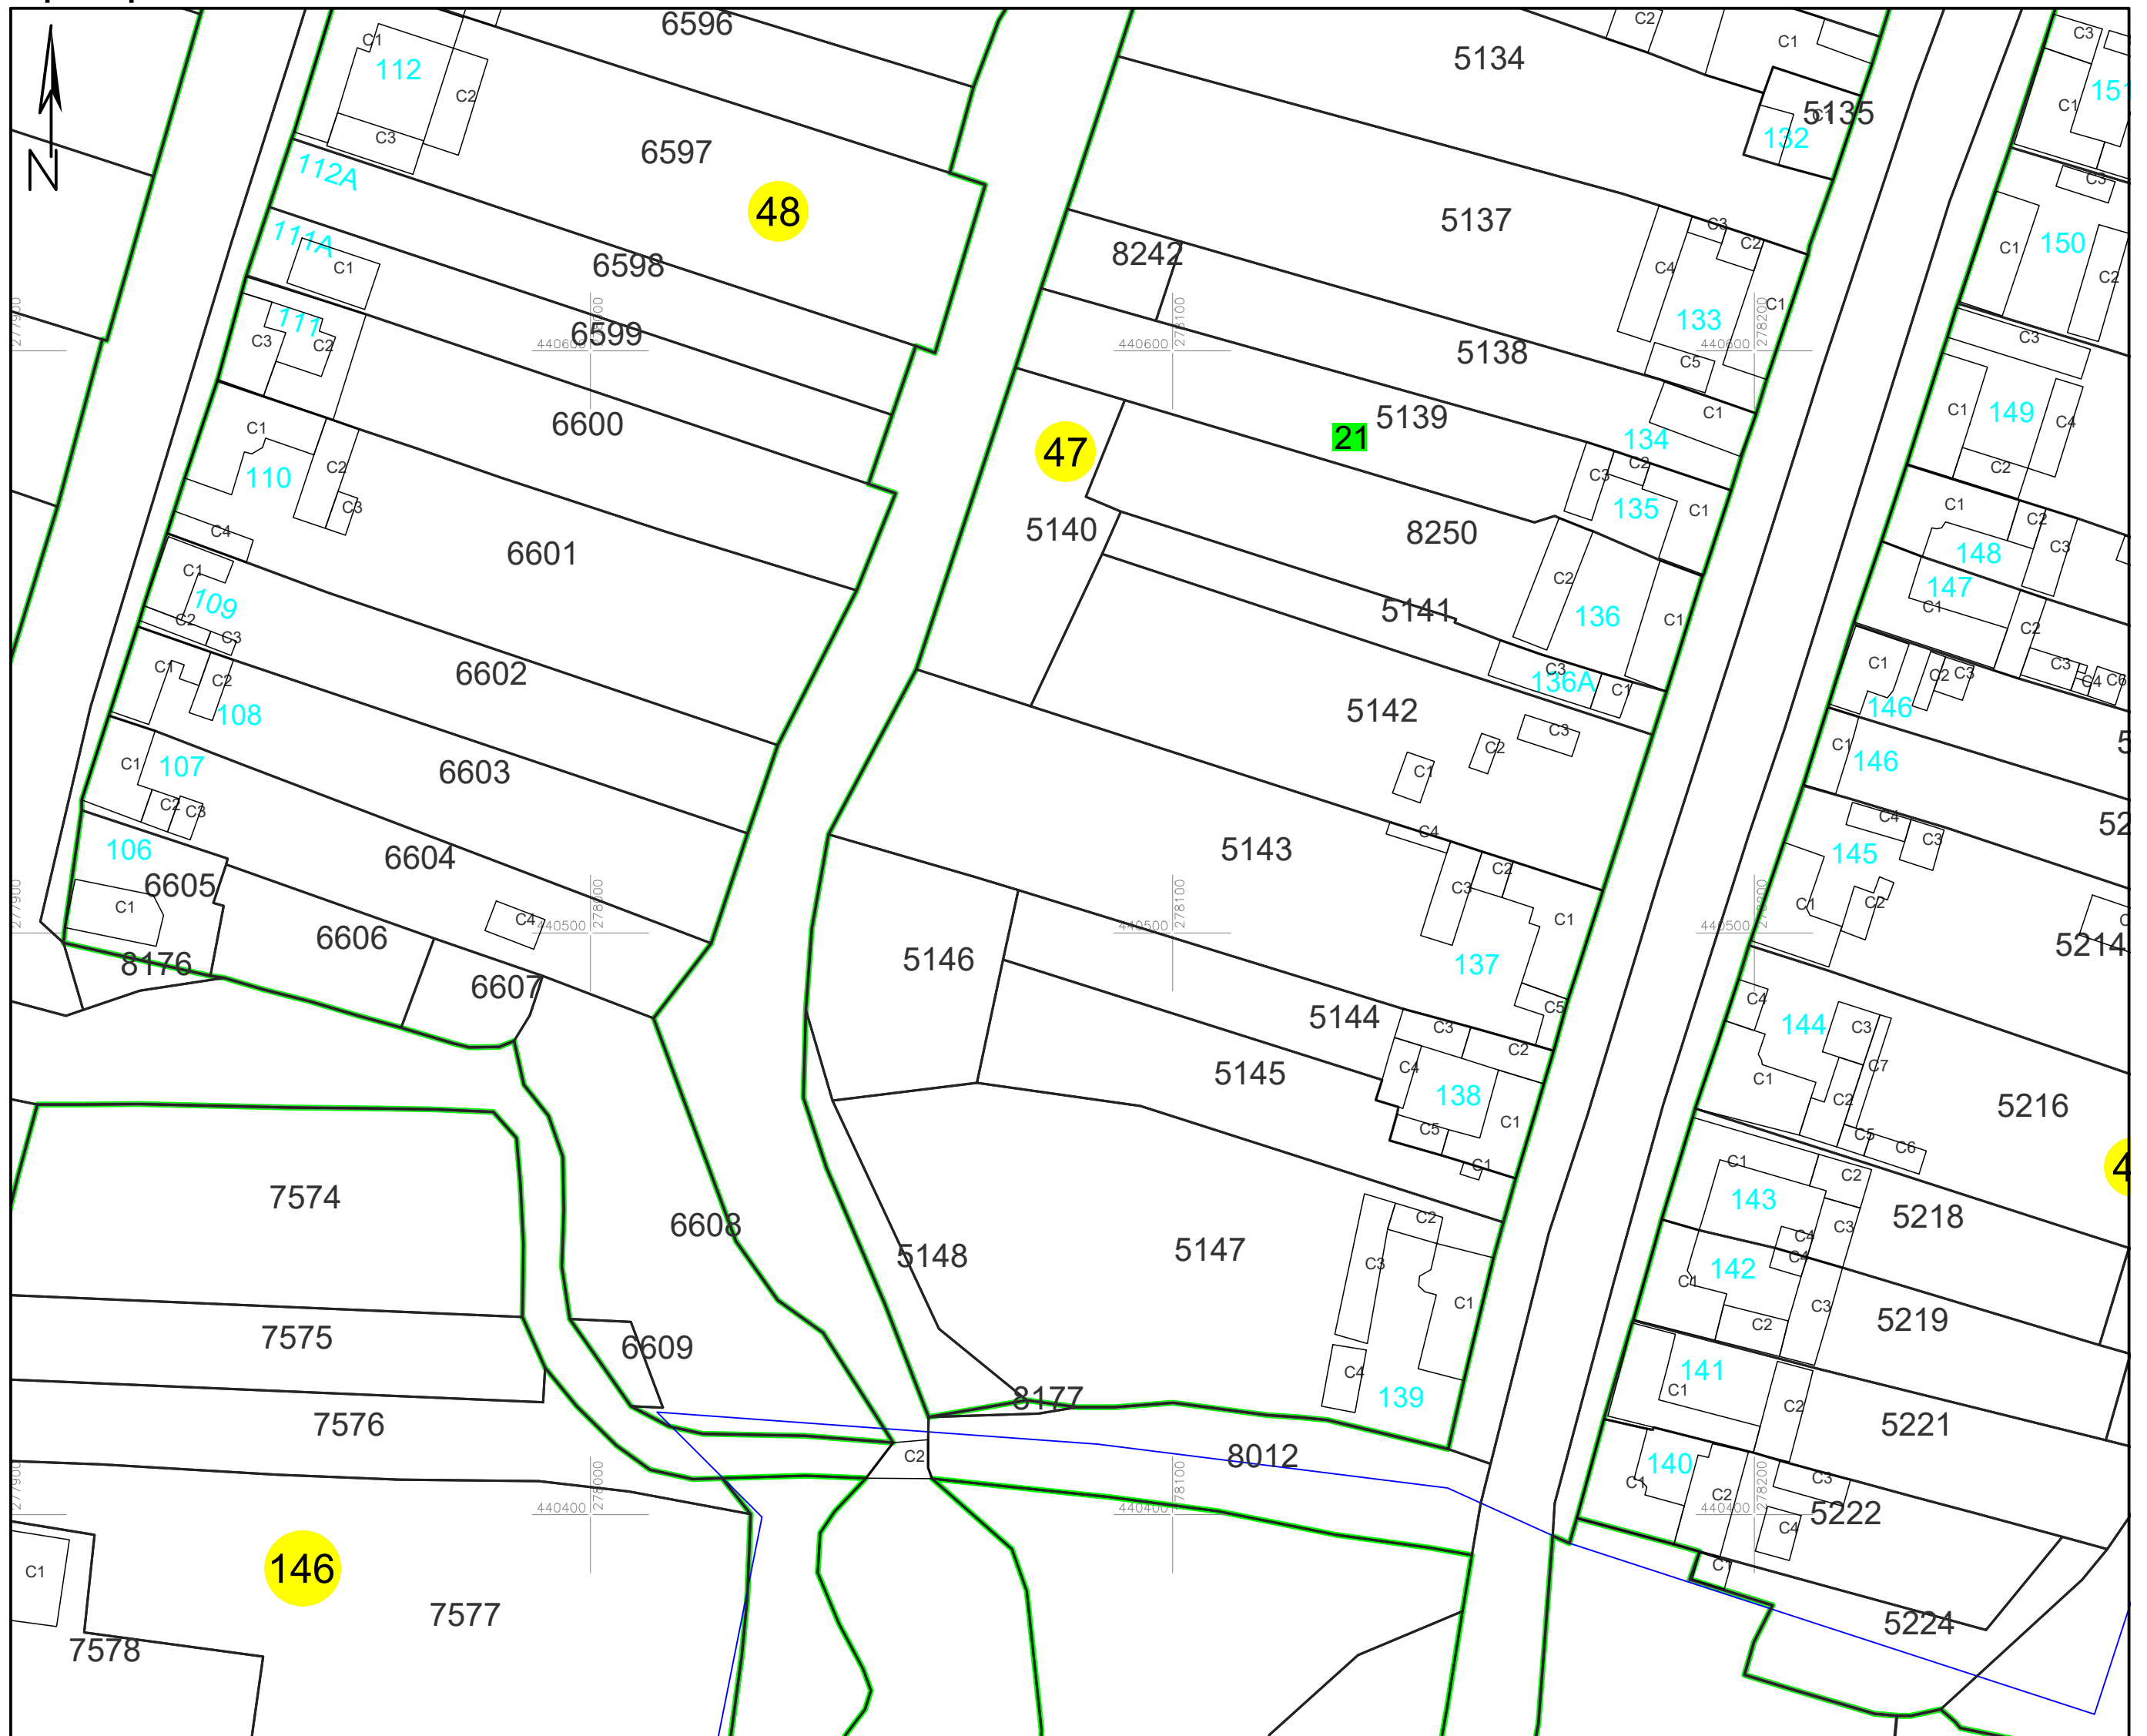

PLAN CADASTRAL

UAT PĂLTINIȘ, jud. Caraș-Severin

Sector cadastral 47, 48

Planșa 5_2
Spre publicare

Scara 1:1000

LEGENDA:

- | | |
|------------|--|
| 1 | ID imobil |
| 26 | Număr poștal |
| STRADA 1 | Denumire arteră |
| Râul Timiș | Hidrografie |
| 71 | Număr sector cadastral |
| 23 | Număr tarla/cvartal |
| | Limită UAT |
| | Limită sector cadastral |
| | Limită intravilan |
| | Limită tarla/cvartal |
| | Limită imobil |
| | Limită construcție cu caracter permanent |

Schița cu dispunerea sectoarelor cadastrale (Detaliu)

Schița cu dispunerea planșelor

Sistem de proiecție STEREO 70

Data: ianuarie 2025
Semnat electronic de către Cristian COLF
conform mandatului nr. KMRE 354 din 23.07.2021