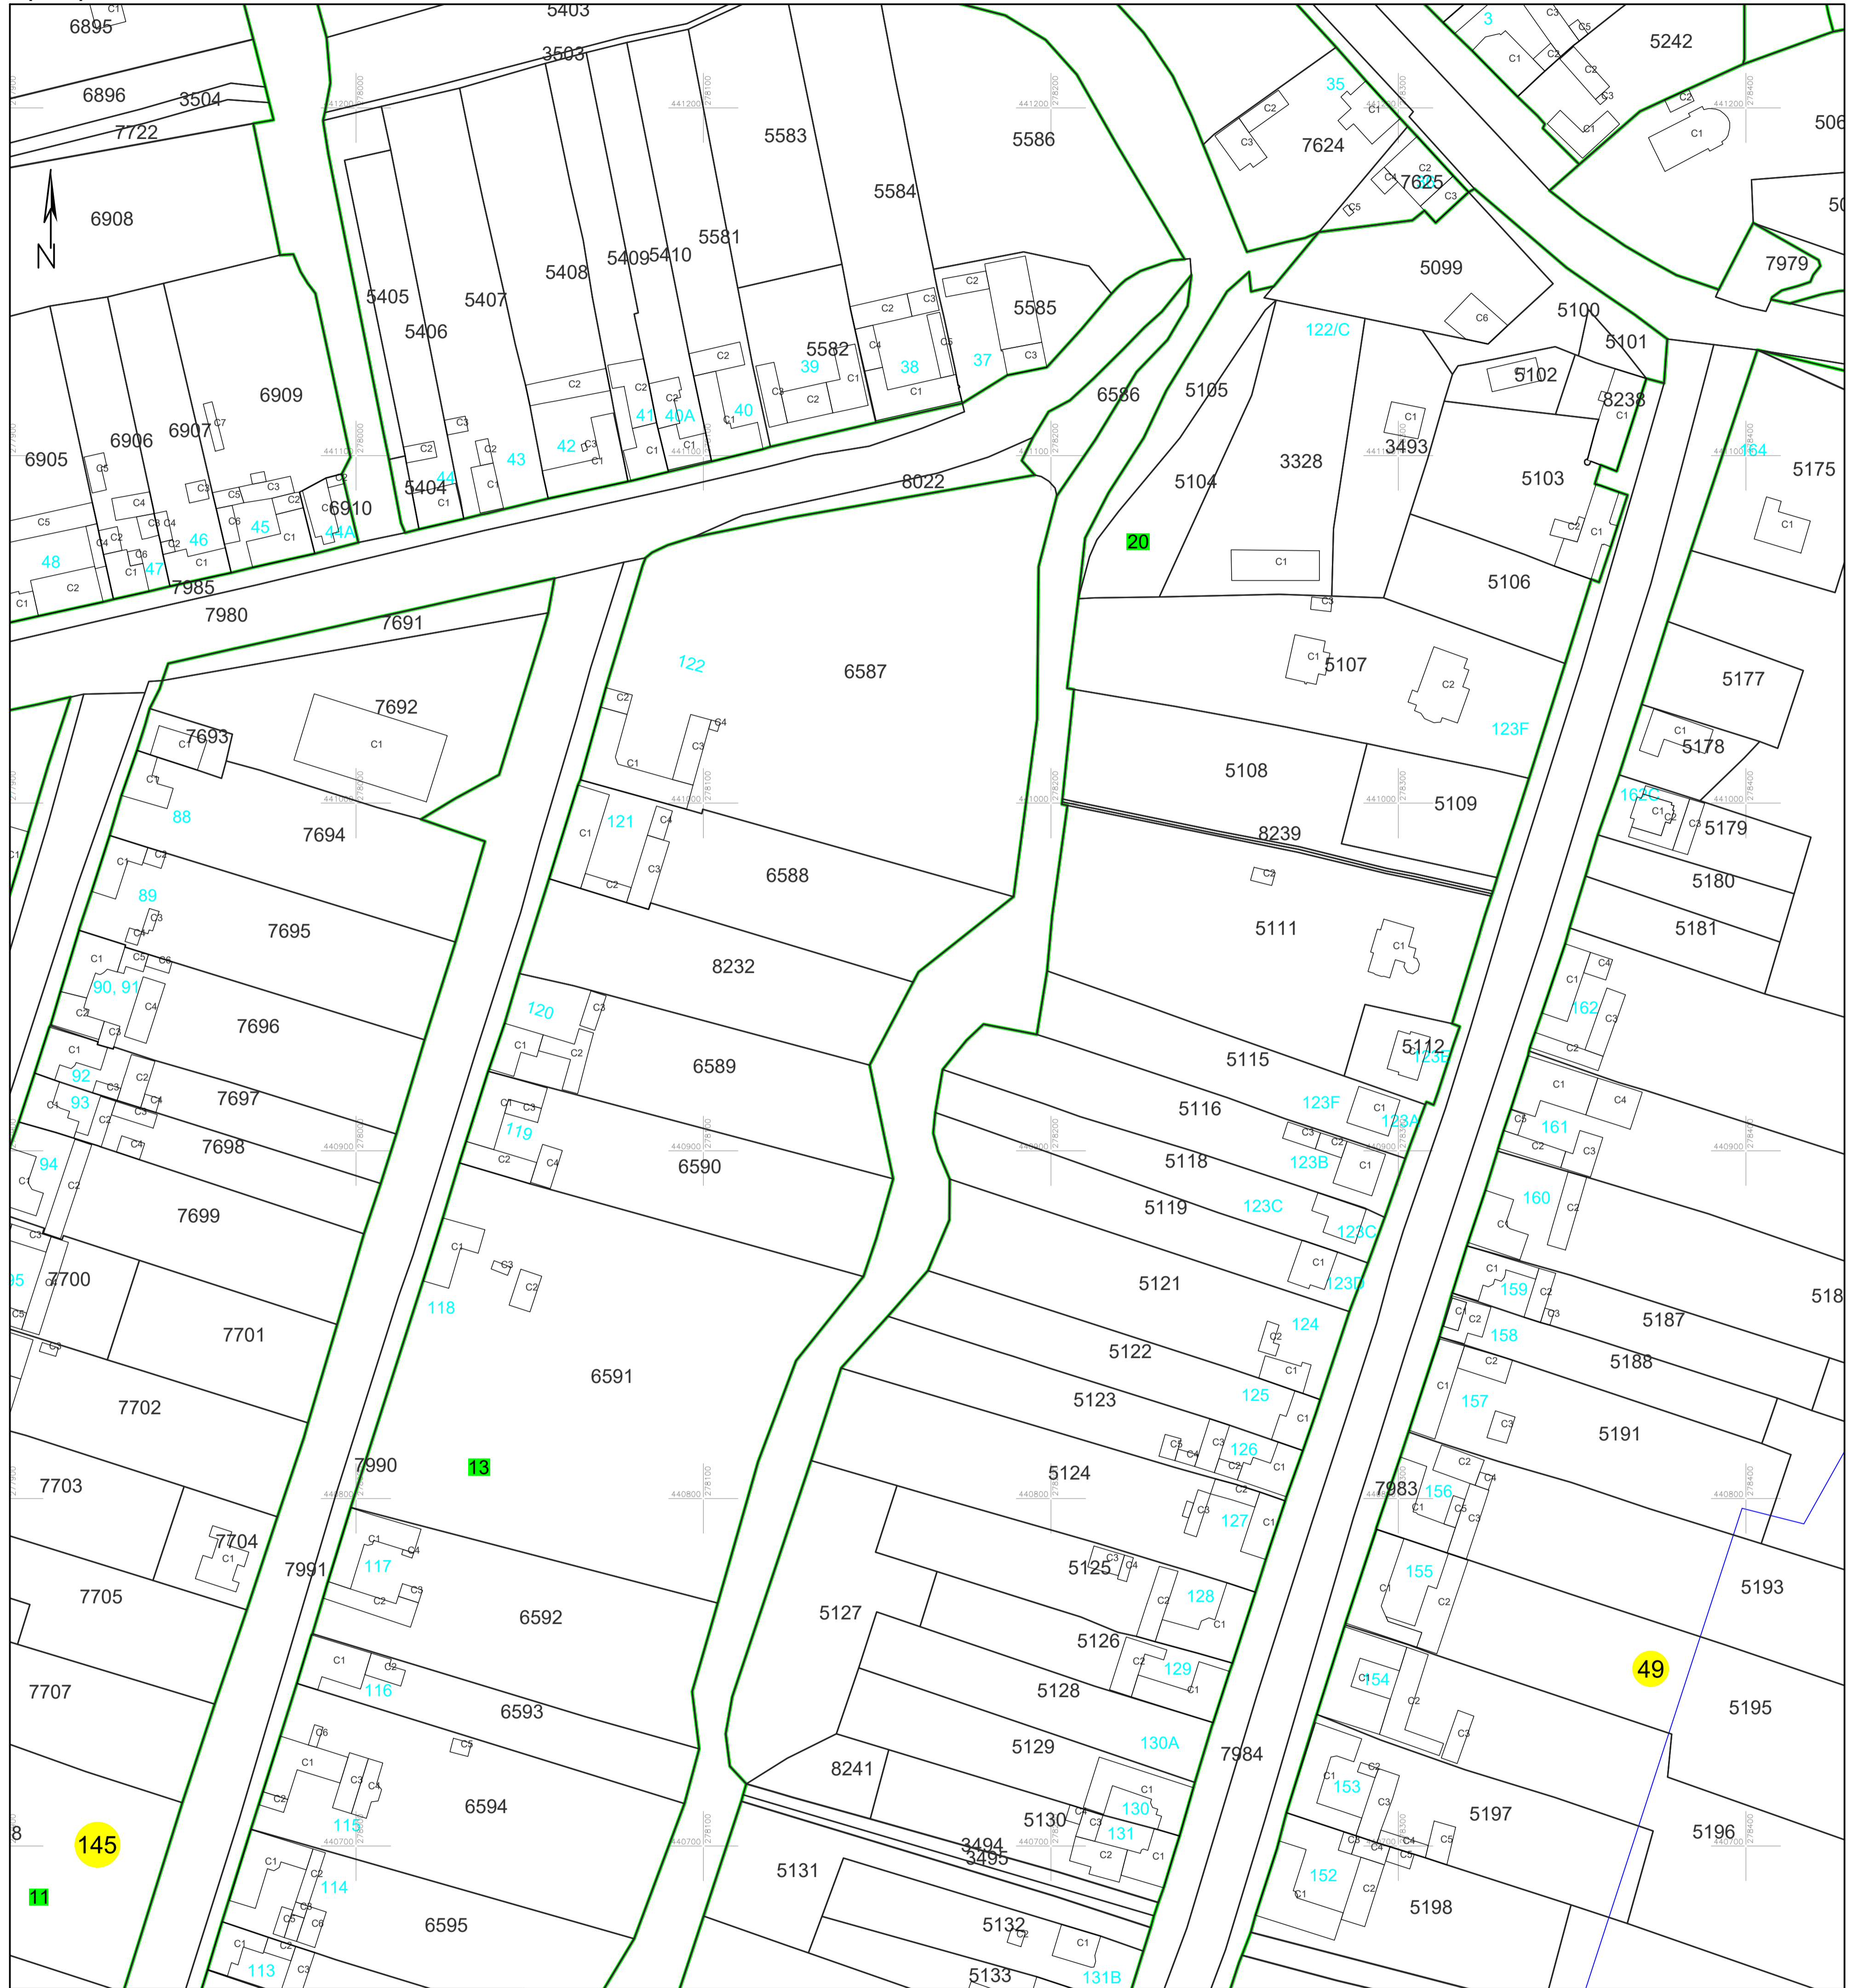

PLAN CADASTRAL
UAT PĂLTINIȘ, jud. Caraș-Severin
Sector cadastral 47, 48

Scara 1:1000

Planșa 5_1
Spre publicare

LEGENDA:

- 1 ID imobil
- 26 Număr poștal
- STRADA 1 Denumire arteră
- Râul Timiș Hidrografie
- 71 Număr sector cadastral
- 23 Număr tarla/cvartal
- Limită UAT
- Limită sector cadastral
- Limită intravilan
- Limită tarla/cvartal
- Limită imobil
- Limită construcție cu caracter permanent

Schița cu dispunerea sectoarelor cadastrale (Detaliu)

Schița cu dispunerea planșelor

Data: ianuarie 2025
Semnat electronic de către Cristian COLF
conform mandatului nr. KMRE 354 din 23.07.2021

Sistem de proiecție STEREO 70