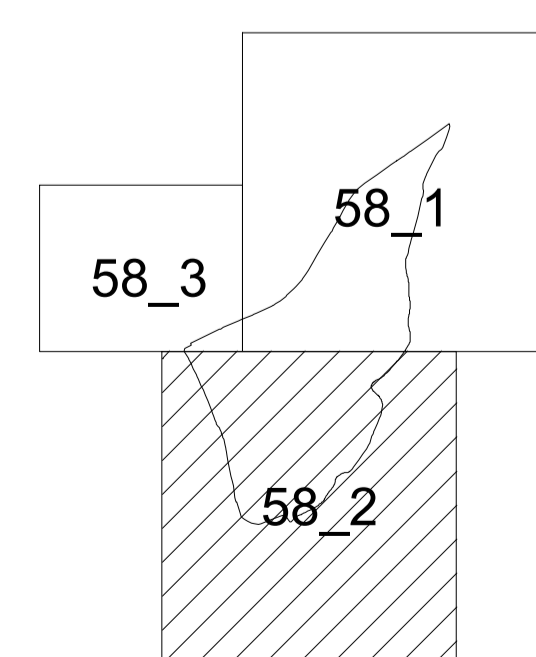

PLAN CADASTRAL

UAT PĂLTINIȘ, jud. Caraș-Severin

Sector cadastral 147

Planșa 58_2
Spre publicare

Scara 1:2000

LEGENDA:

- 1 ID imobil
- 26 Număr poștal
- STRADA 1 Denumire arteră
- Răul Timiș Hidrografie
- 71 Număr sector cadastral
- 23 Număr tarla/cvartal
- Limită UAT
- Limită sector cadastral
- Limită intravilan
- Limită tarla/cvartal
- Limită imobil
- Limită construcție definitivă

Schița cu dispunerea sectoarelor cadastrale (Detaliu)

Schița cu dispunerea planșelor

Data: ianuarie 2025
Semnat electronic de către Cristian COLF
conform mandatului nr. KMRE 354 din 23.07.2021