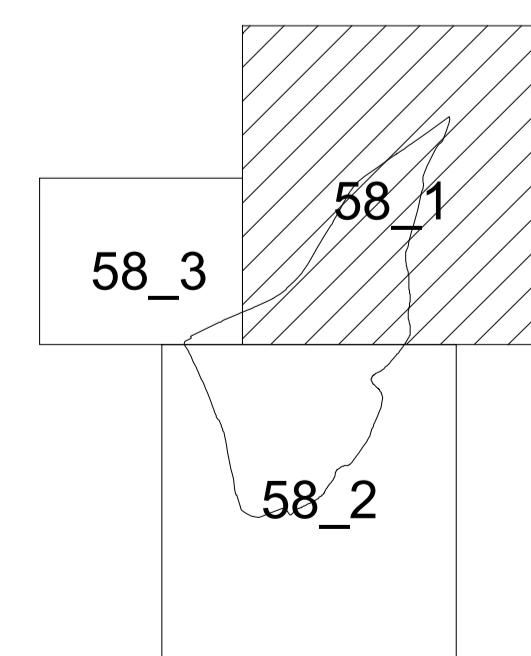

PLAN CADASTRAL

UAT PĂLTINIȘ, jud. Caraș-Severin

Sector cadastral 147

Scara 1:2000

Planșa 58_1
Spre publicare

LEGENDA:

- 1 ID imobil
- 26 Număr poștal
- STRADA 1 Denumire arteră
- Răul Timiș Hidrografie
- 71 Număr sector cadastral
- 23 Număr tarla/cvartal
- Limită UAT
- Limită sector cadastral
- Limită intravilan
- Limită tarla/cvartal
- Limită imobil
- Limită construcție definitivă

Schița cu dispunerea sectoarelor cadastrale (Detaliu)

Schița cu dispunerea planșelor

Data: ianuarie 2025
Semnat electronic de către Cristian COLF
conform mandatului nr. KMRE 354 din 23.07.2021