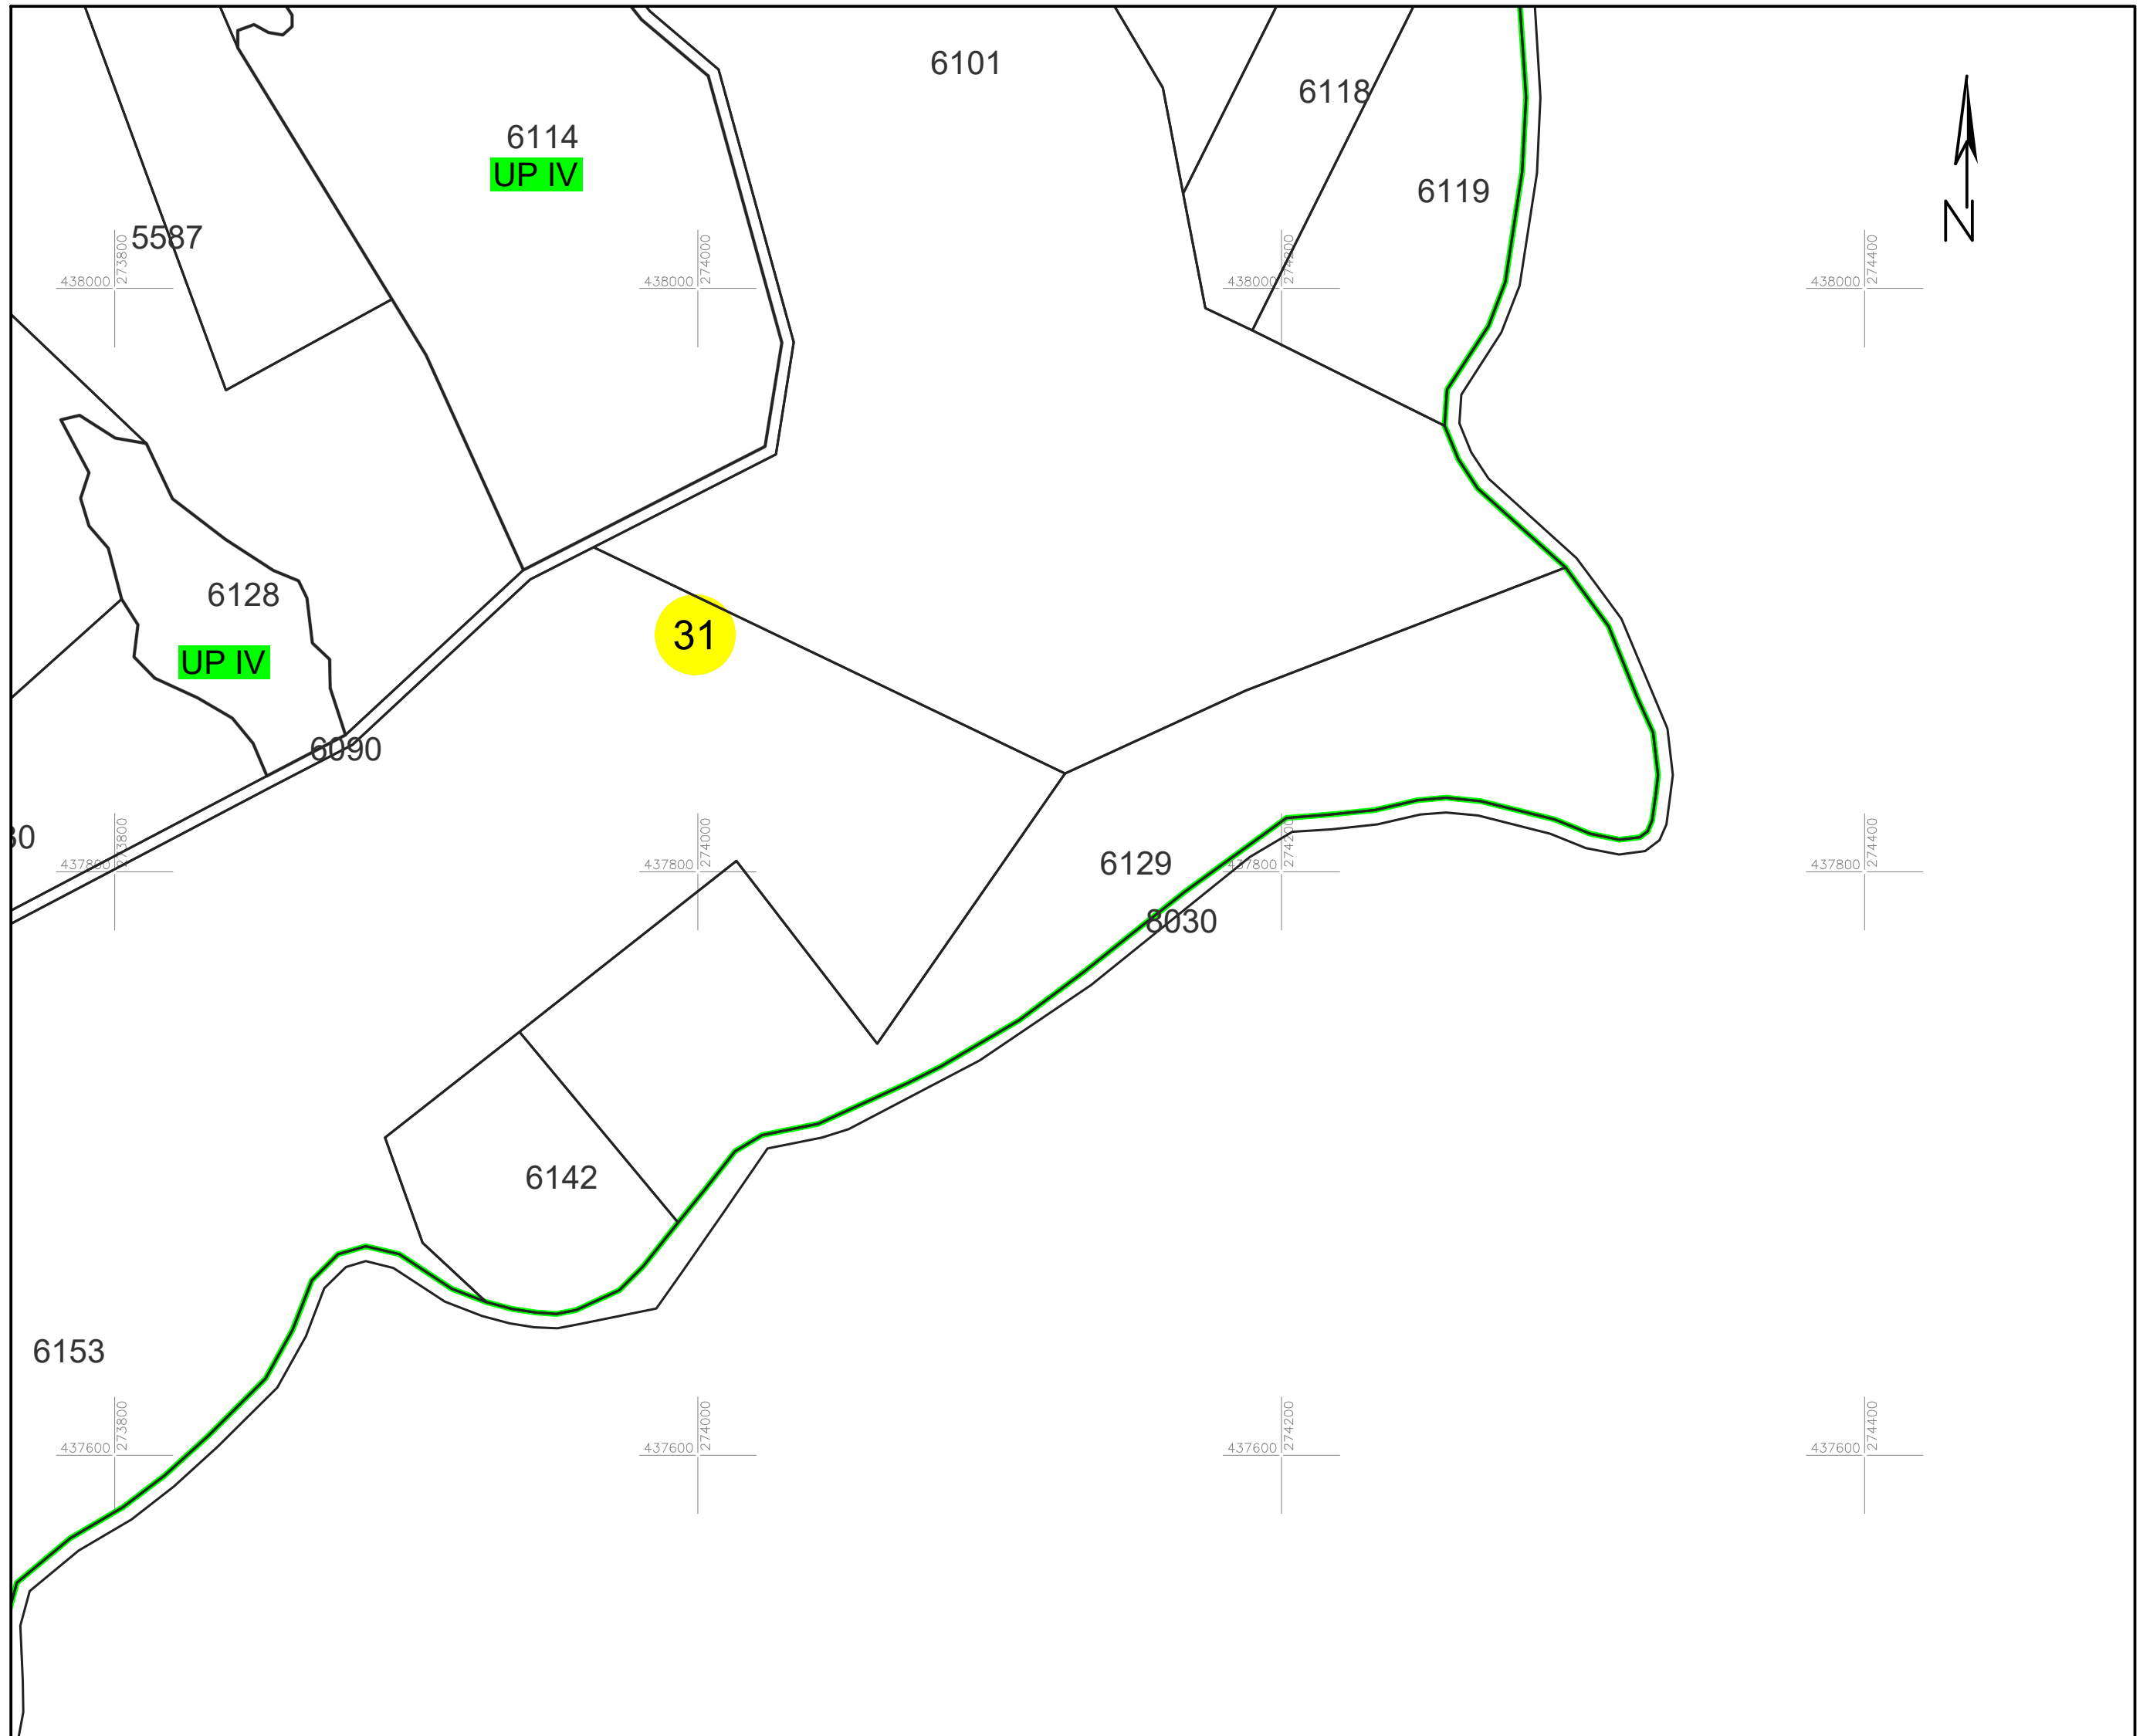

PLAN CADASTRAL

UAT PĂLTINIȘ, jud. Caraș-Severin

Sector cadastral 31

Scara 1:2000

Planșa 57_9
Spre publicare

LEGENDA:

- 1 ID imobil
- 26 Număr poștal
- STRADA 1 Denumire arteră
- Râul Timiș Hidrografie
- 71 Număr sector cadastral
- 23 Număr tarla/cvartal
- Limită UAT
- Limită sector cadastral
- Limită intravilan
- Limită tarla/cvartal
- Limită imobil
- Limită construcție definitivă

Sistem de proiecție STEREO 70

Schița cu dispunerea sectoarelor cadastrale (Detaliu)

Schița cu dispunerea planșelor

Data: ianuarie 2025
Semnat electronic de către Cristian COLF
conform mandatului nr. KMRE 354 din 23.07.2021