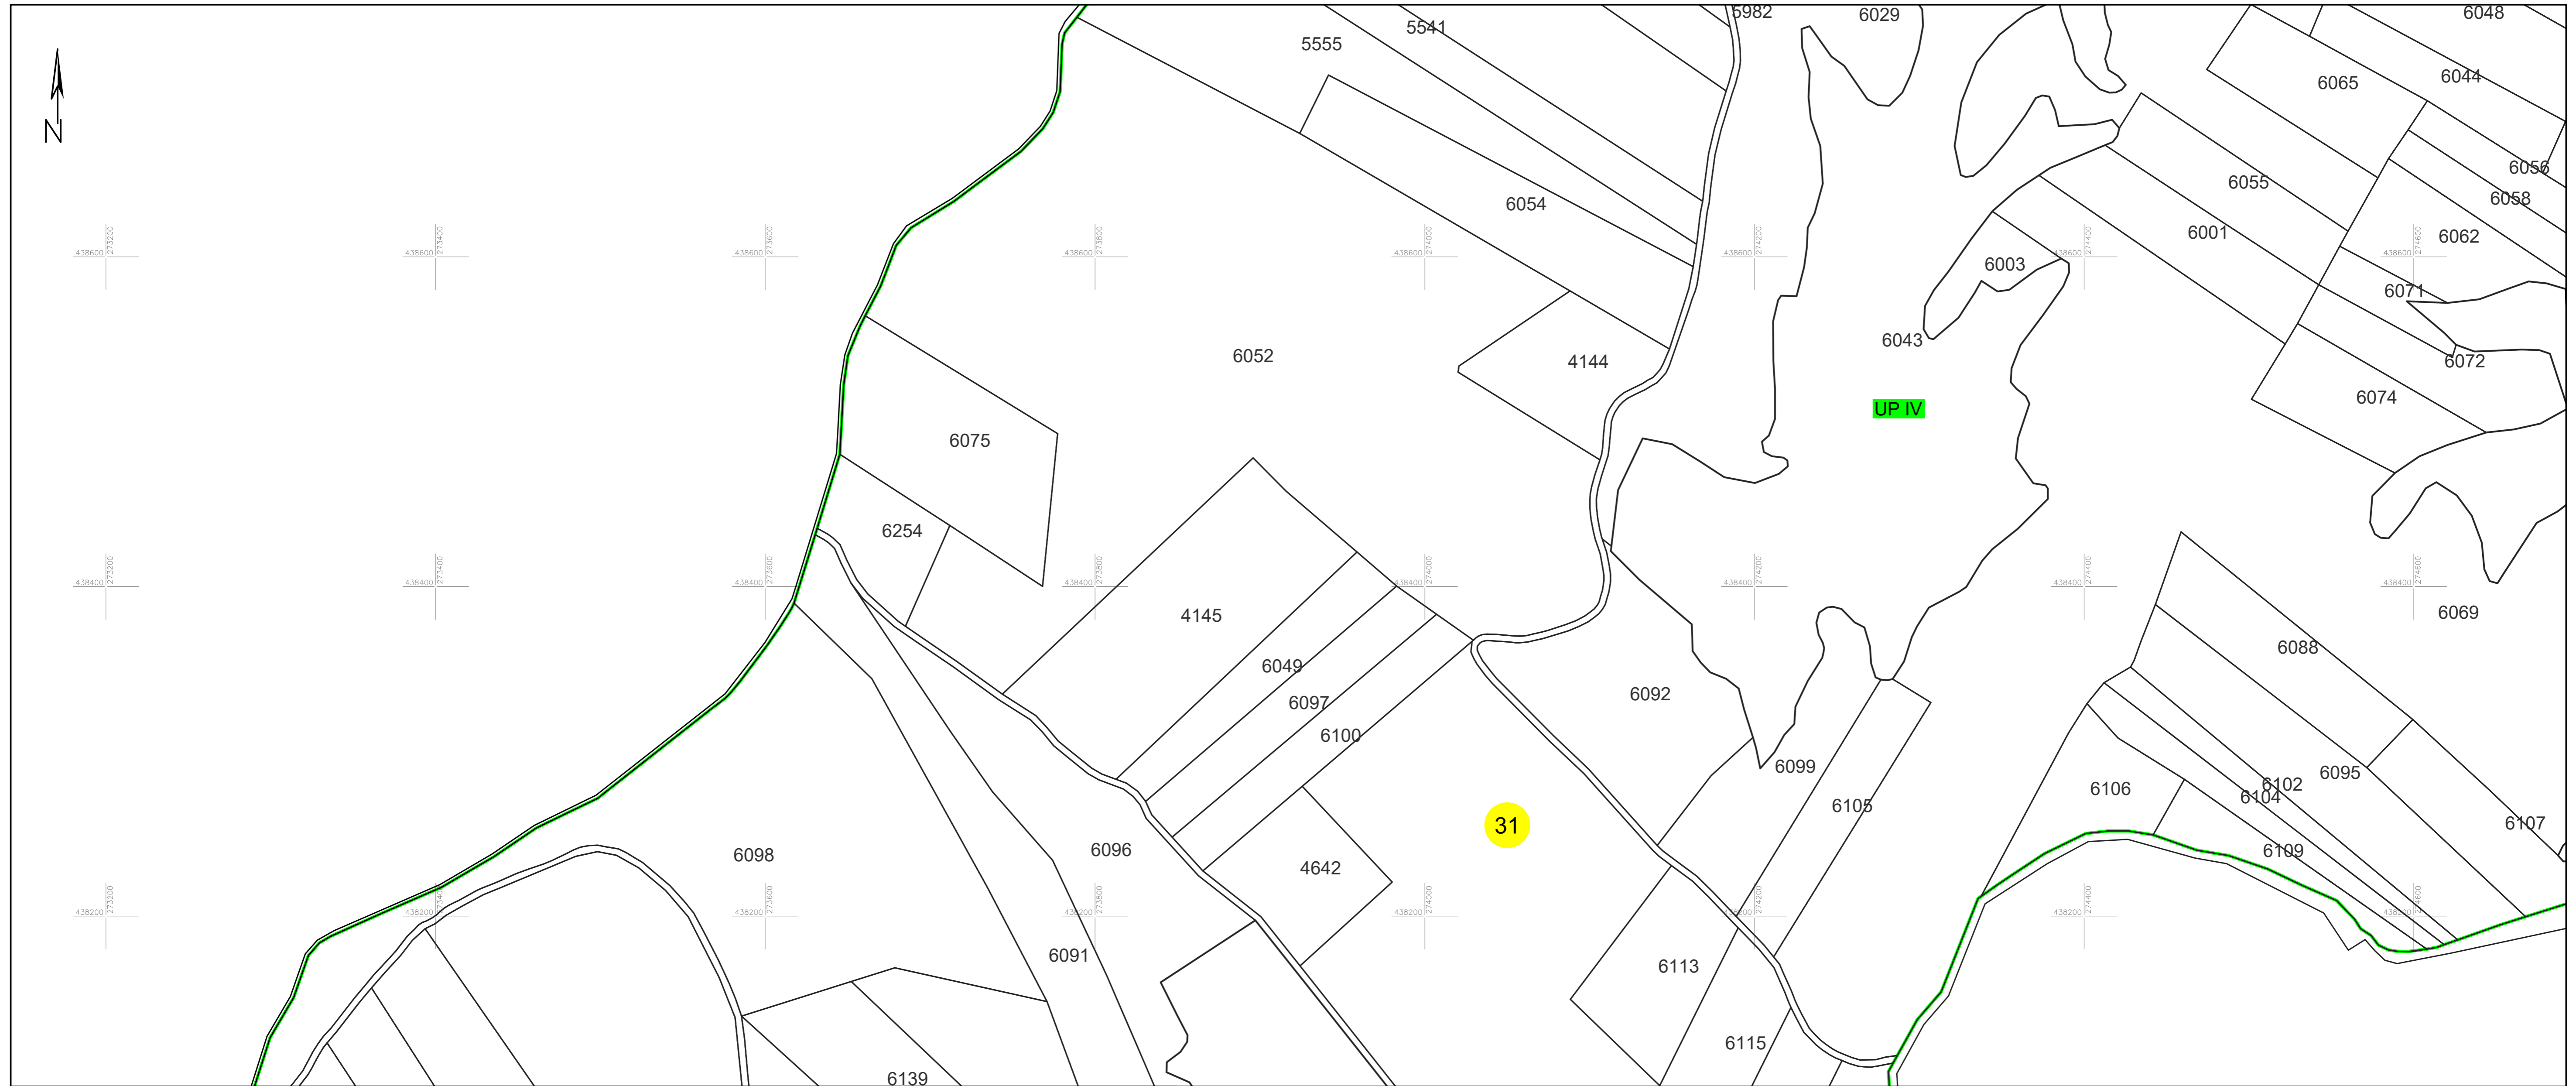

PLAN CADASTRAL

UAT PĂLTINIȘ, jud. Caraș-Severin

Sector cadastral 31

Scara 1:2000

Planșa 57_8
Spre publicare

LEGENDA:

- 1 ID imobil
- 26 Număr poștal
- STRADA 1 Denumire arteră
- Râul Timiș Hidrografie
- 71 Număr sector cadastral
- 23 Număr tarla/cvartal
- Limită UAT
- Limită sector cadastral
- Limită intravilan
- Limită tarla/cvartal
- Limită imobil
- Limită construcție definitivă

Schița cu dispunerea sectoarelor cadastrale (Detaliu)

Schița cu dispunerea planșelor

Data: ianuarie 2025
Semnat electronic de către Cristian COLF
conform mandatului nr. KMRE 354 din 23.07.2021