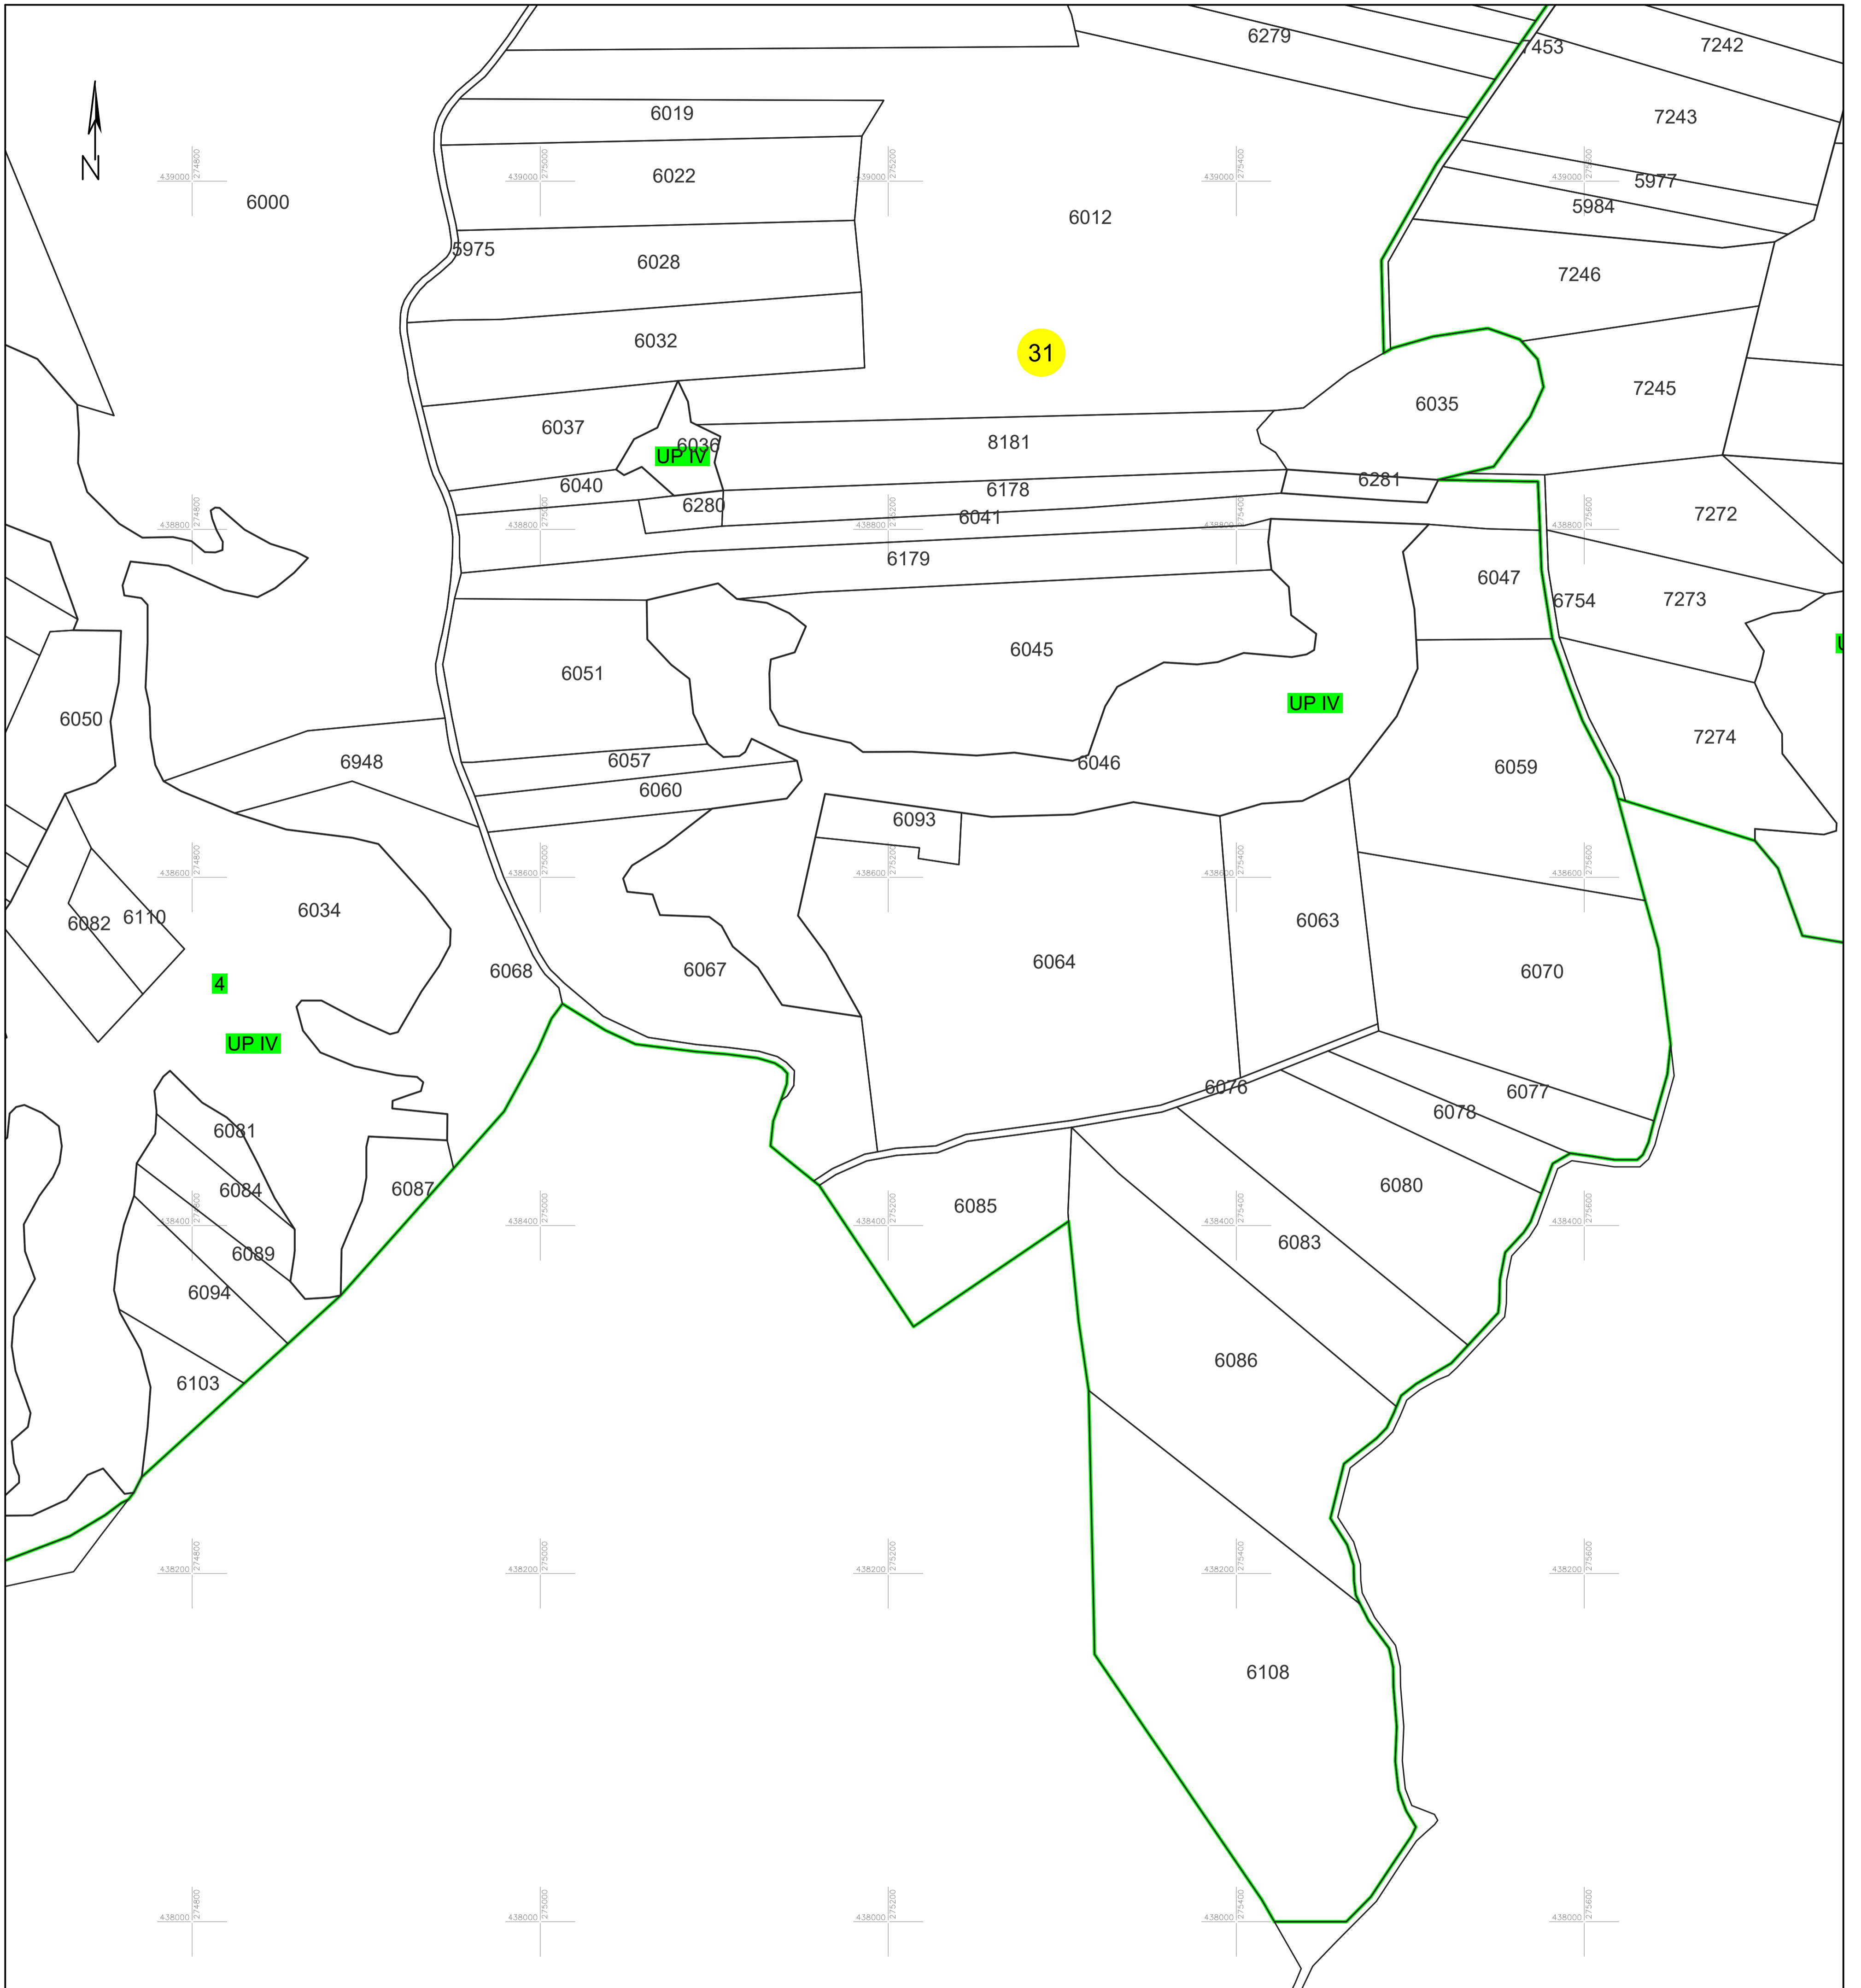

PLAN CADASTRAL

UAT PĂLTINIȘ, jud. Caraș-Severin

Sector cadastral 31

Planșa 57_7
Spre publicare

Scara 1:2000

LEGENDA:

- 1 ID imobil
- 26 Număr poștal
- STRADA 1 Denumire arteră
- Râul Timiș Hidrografie
- 71 Număr sector cadastral
- 23 Număr tarla/cvartal
- Limită UAT
- Limită sector cadastral
- Limită intravilan
- Limită tarla/cvartal
- Limită imobil
- Limită construcție definitivă

Schița cu dispunerea sectoarelor cadastrale (Detaliu)

Schița cu dispunerea planșelor

Data: ianuarie 2025
Semnat electronic de către Cristian COLF
conform mandatului nr. KMRE 354 din 23.07.2021