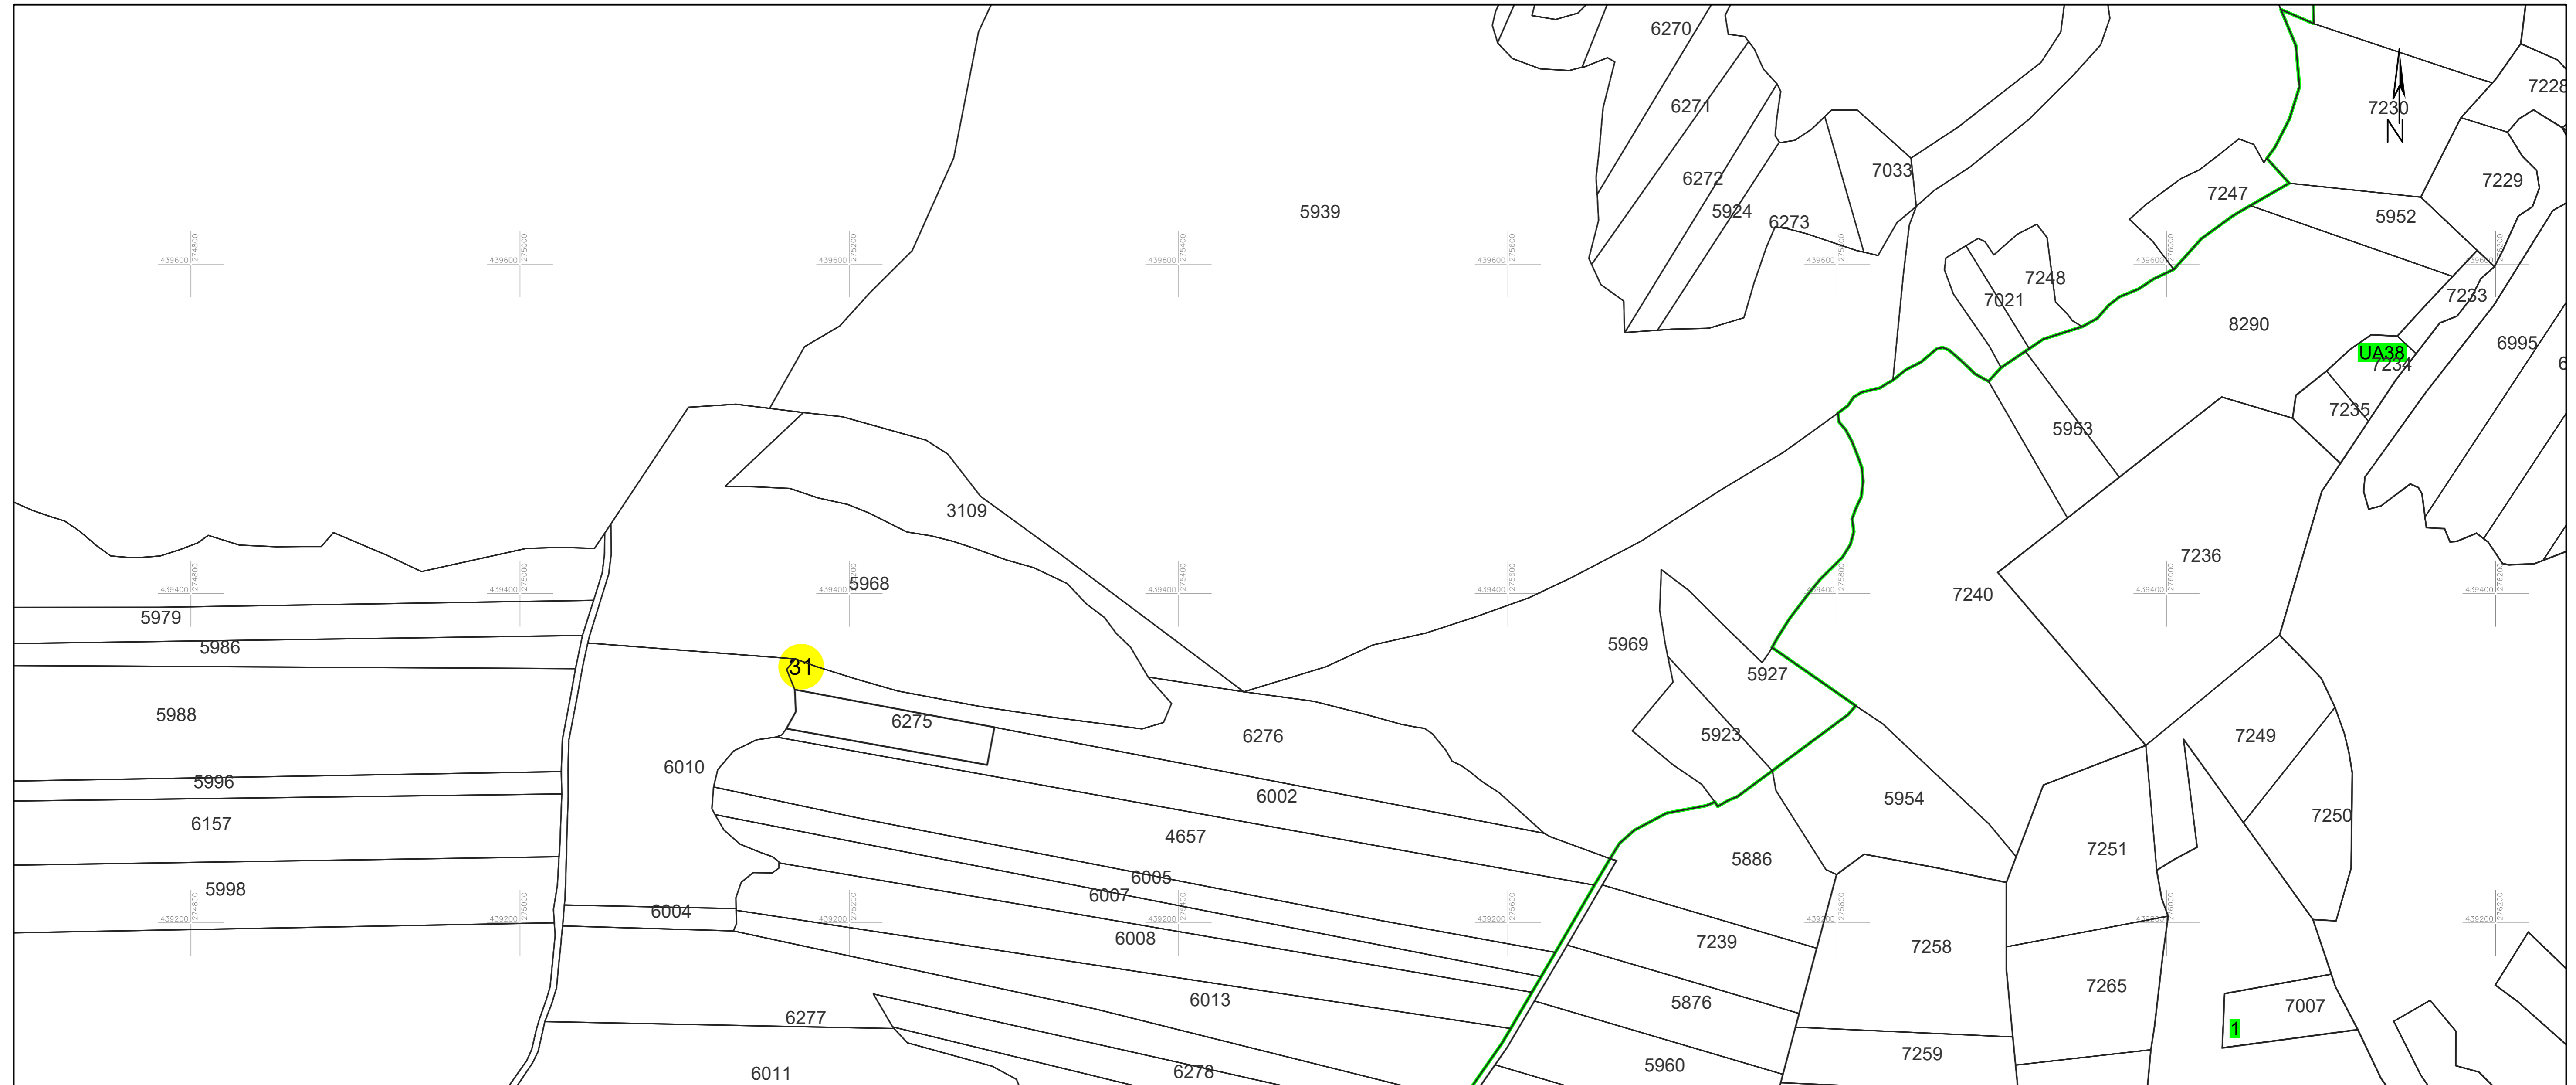

PLAN CADASTRAL

UAT PĂLTINIȘ, jud. Caraș-Severin

Sector cadastral 31

Scara 1:2000

Planșa 57_6
Spre publicare

LEGENDA:

| | |
|------------------|-------------------------------|
| 1 | ID imobil |
| 26 | Număr poștal |
| STRADA 1 | Denumire arteră |
| Râul Timiș | Hidrografie |
| 71 | Număr sector cadastral |
| 23 | Număr tarla/cvartal |
| — (red) | Limită UAT |
| — (blue) | Limită sector cadastral |
| — (dashed blue) | Limită intravilan |
| — (dashed black) | Limită tarla/cvartal |
| — (solid black) | Limită imobil |
| — (dotted black) | Limită construcție definitivă |

Schița cu dispunerea sectoarelor cadastrale (Detaliu)

Schița cu dispunerea planșelor

Data: ianuarie 2025
Semnat electronic de către Cristian COLF
conform mandatului nr. KMRE 354 din 23.07.2021