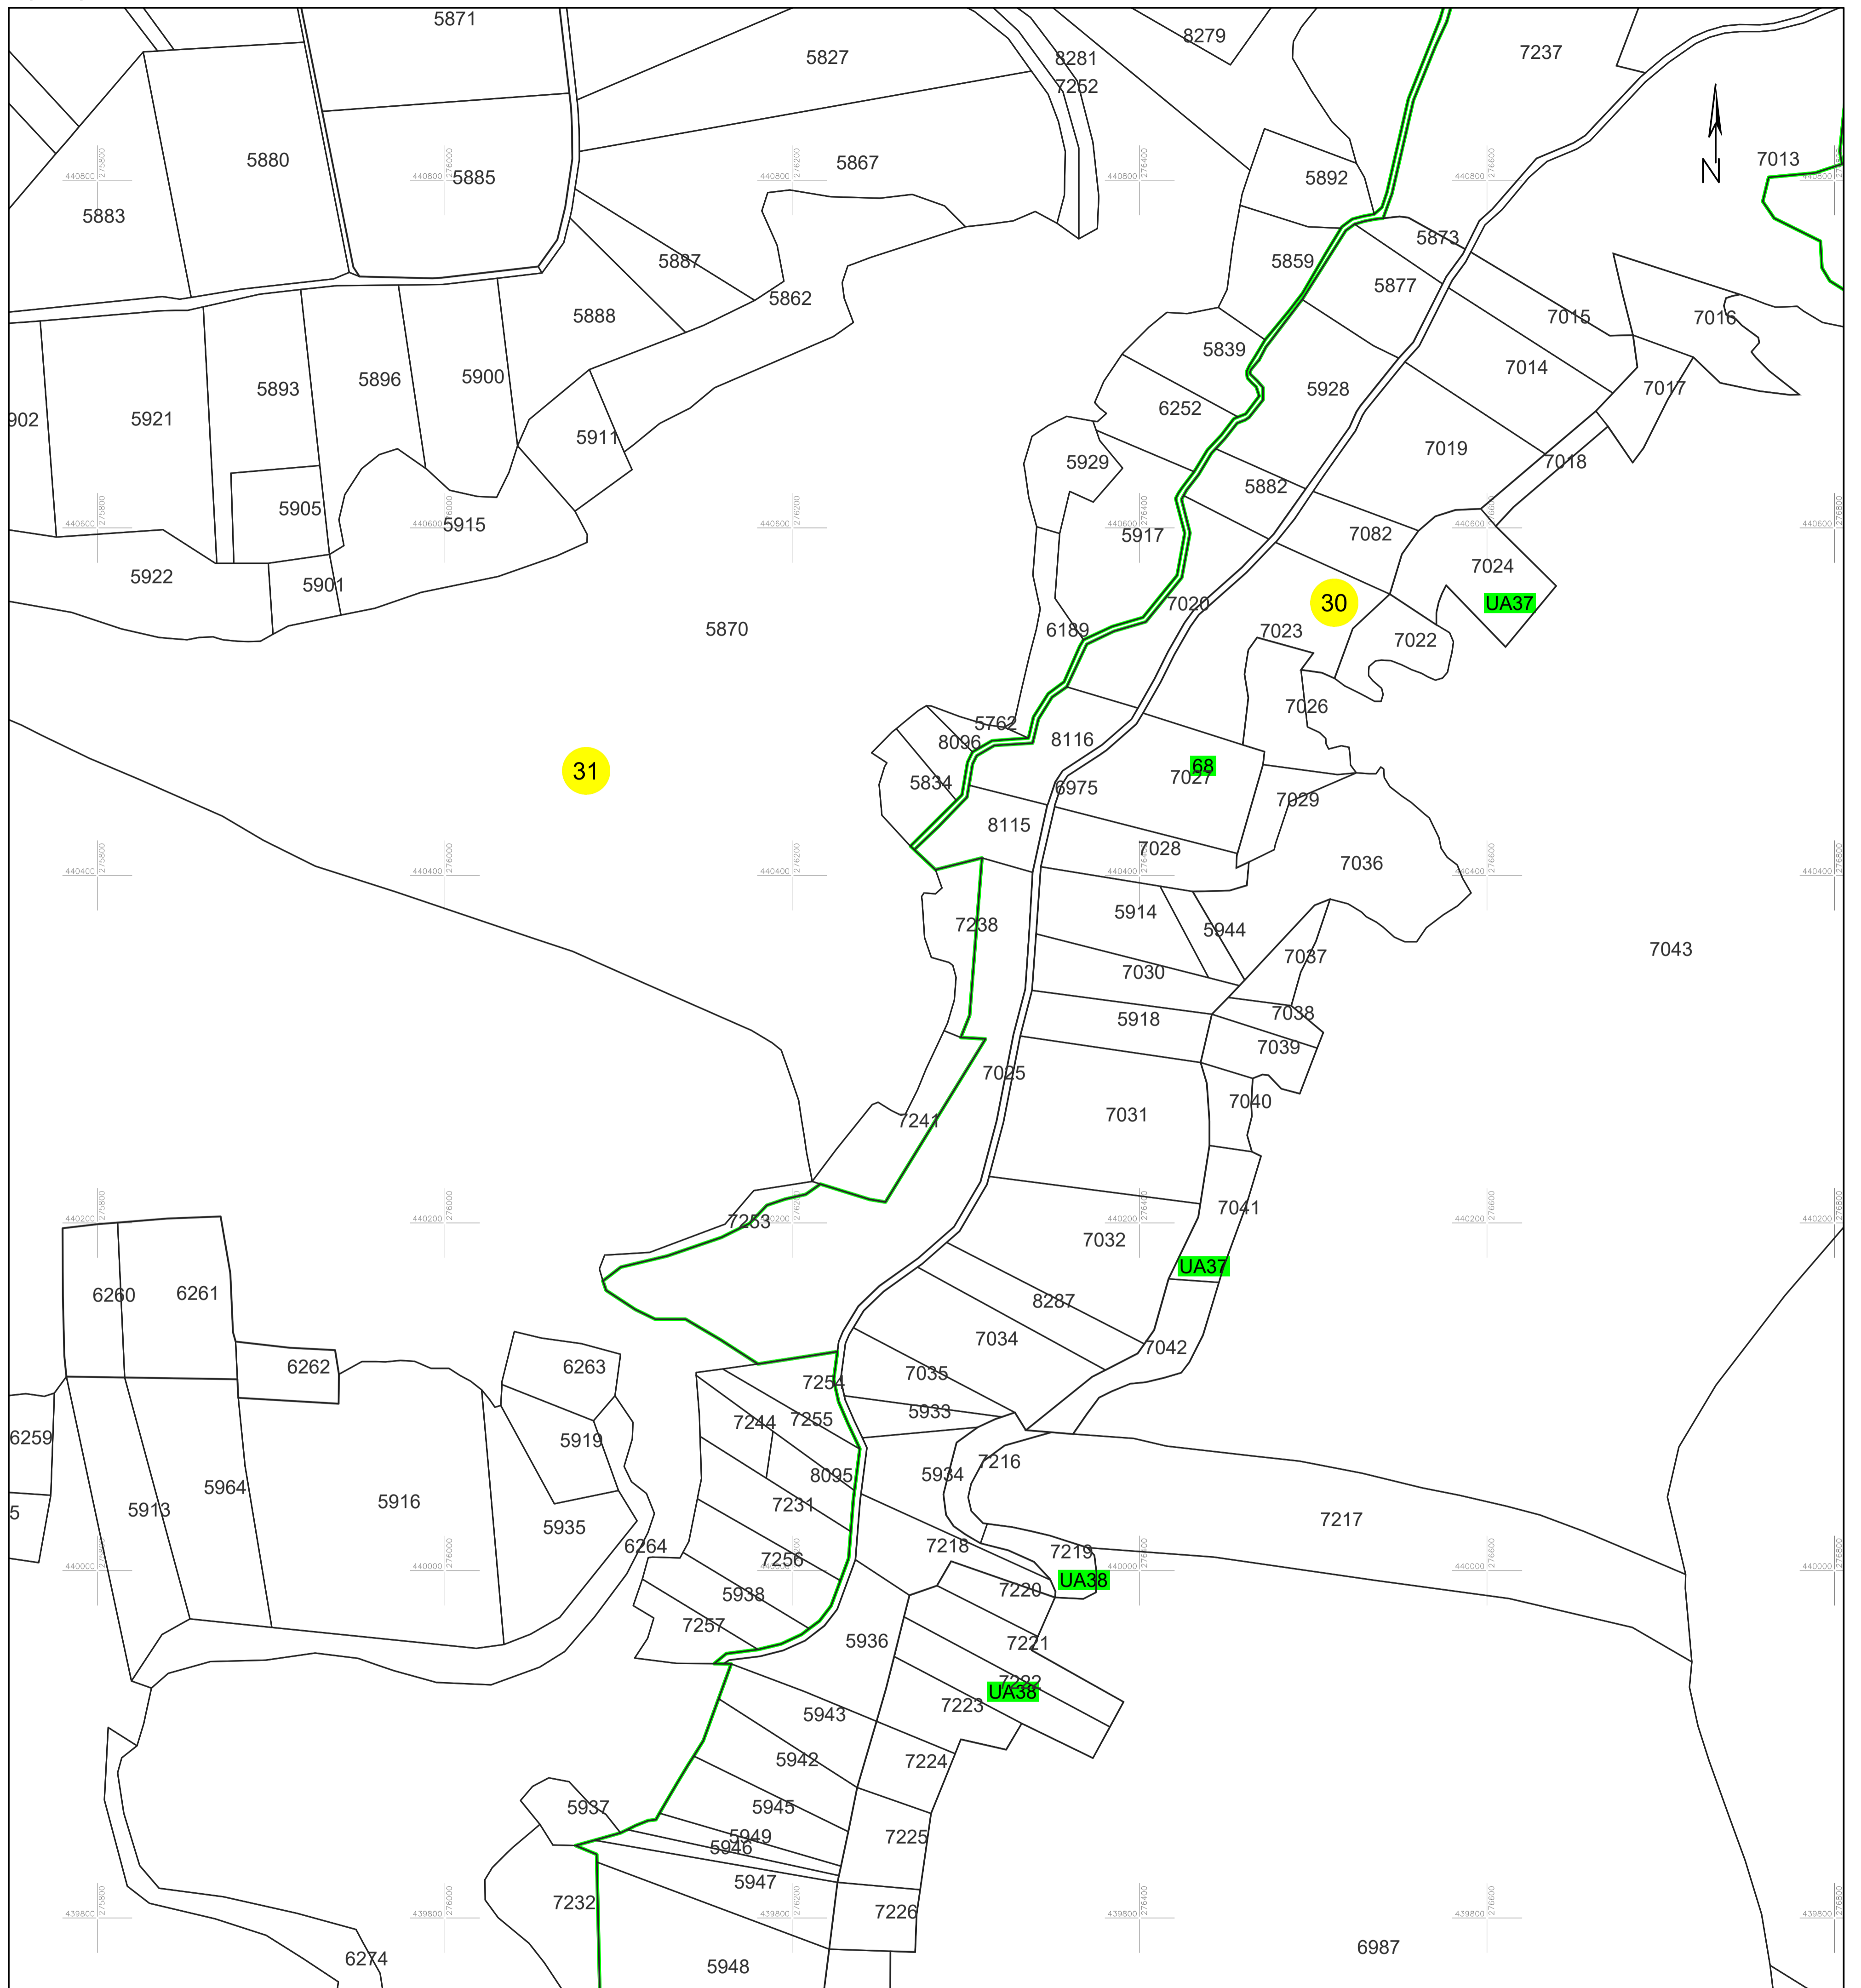

# PLAN CADASTRAL

### Sector cadastral 31

Scara 1:2000

Planșa 57\_2  
Spre publicare

#### LEGENDA:

- 1 ID imobil
- 26 Număr poștal
- STRADA 1 Denumire arteră
- Răul Timiș Hidrografie
- 71 Număr sector cadastral
- 23 Număr tarla/cvartal
- Limită UAT
- Limită sector cadastral
- Limită intravilan
- Limită tarla/cvartal
- Limită imobil
- Limită construcție definitivă

#### Schița cu dispunerea sectoarelor cadastrale (Detaliu)