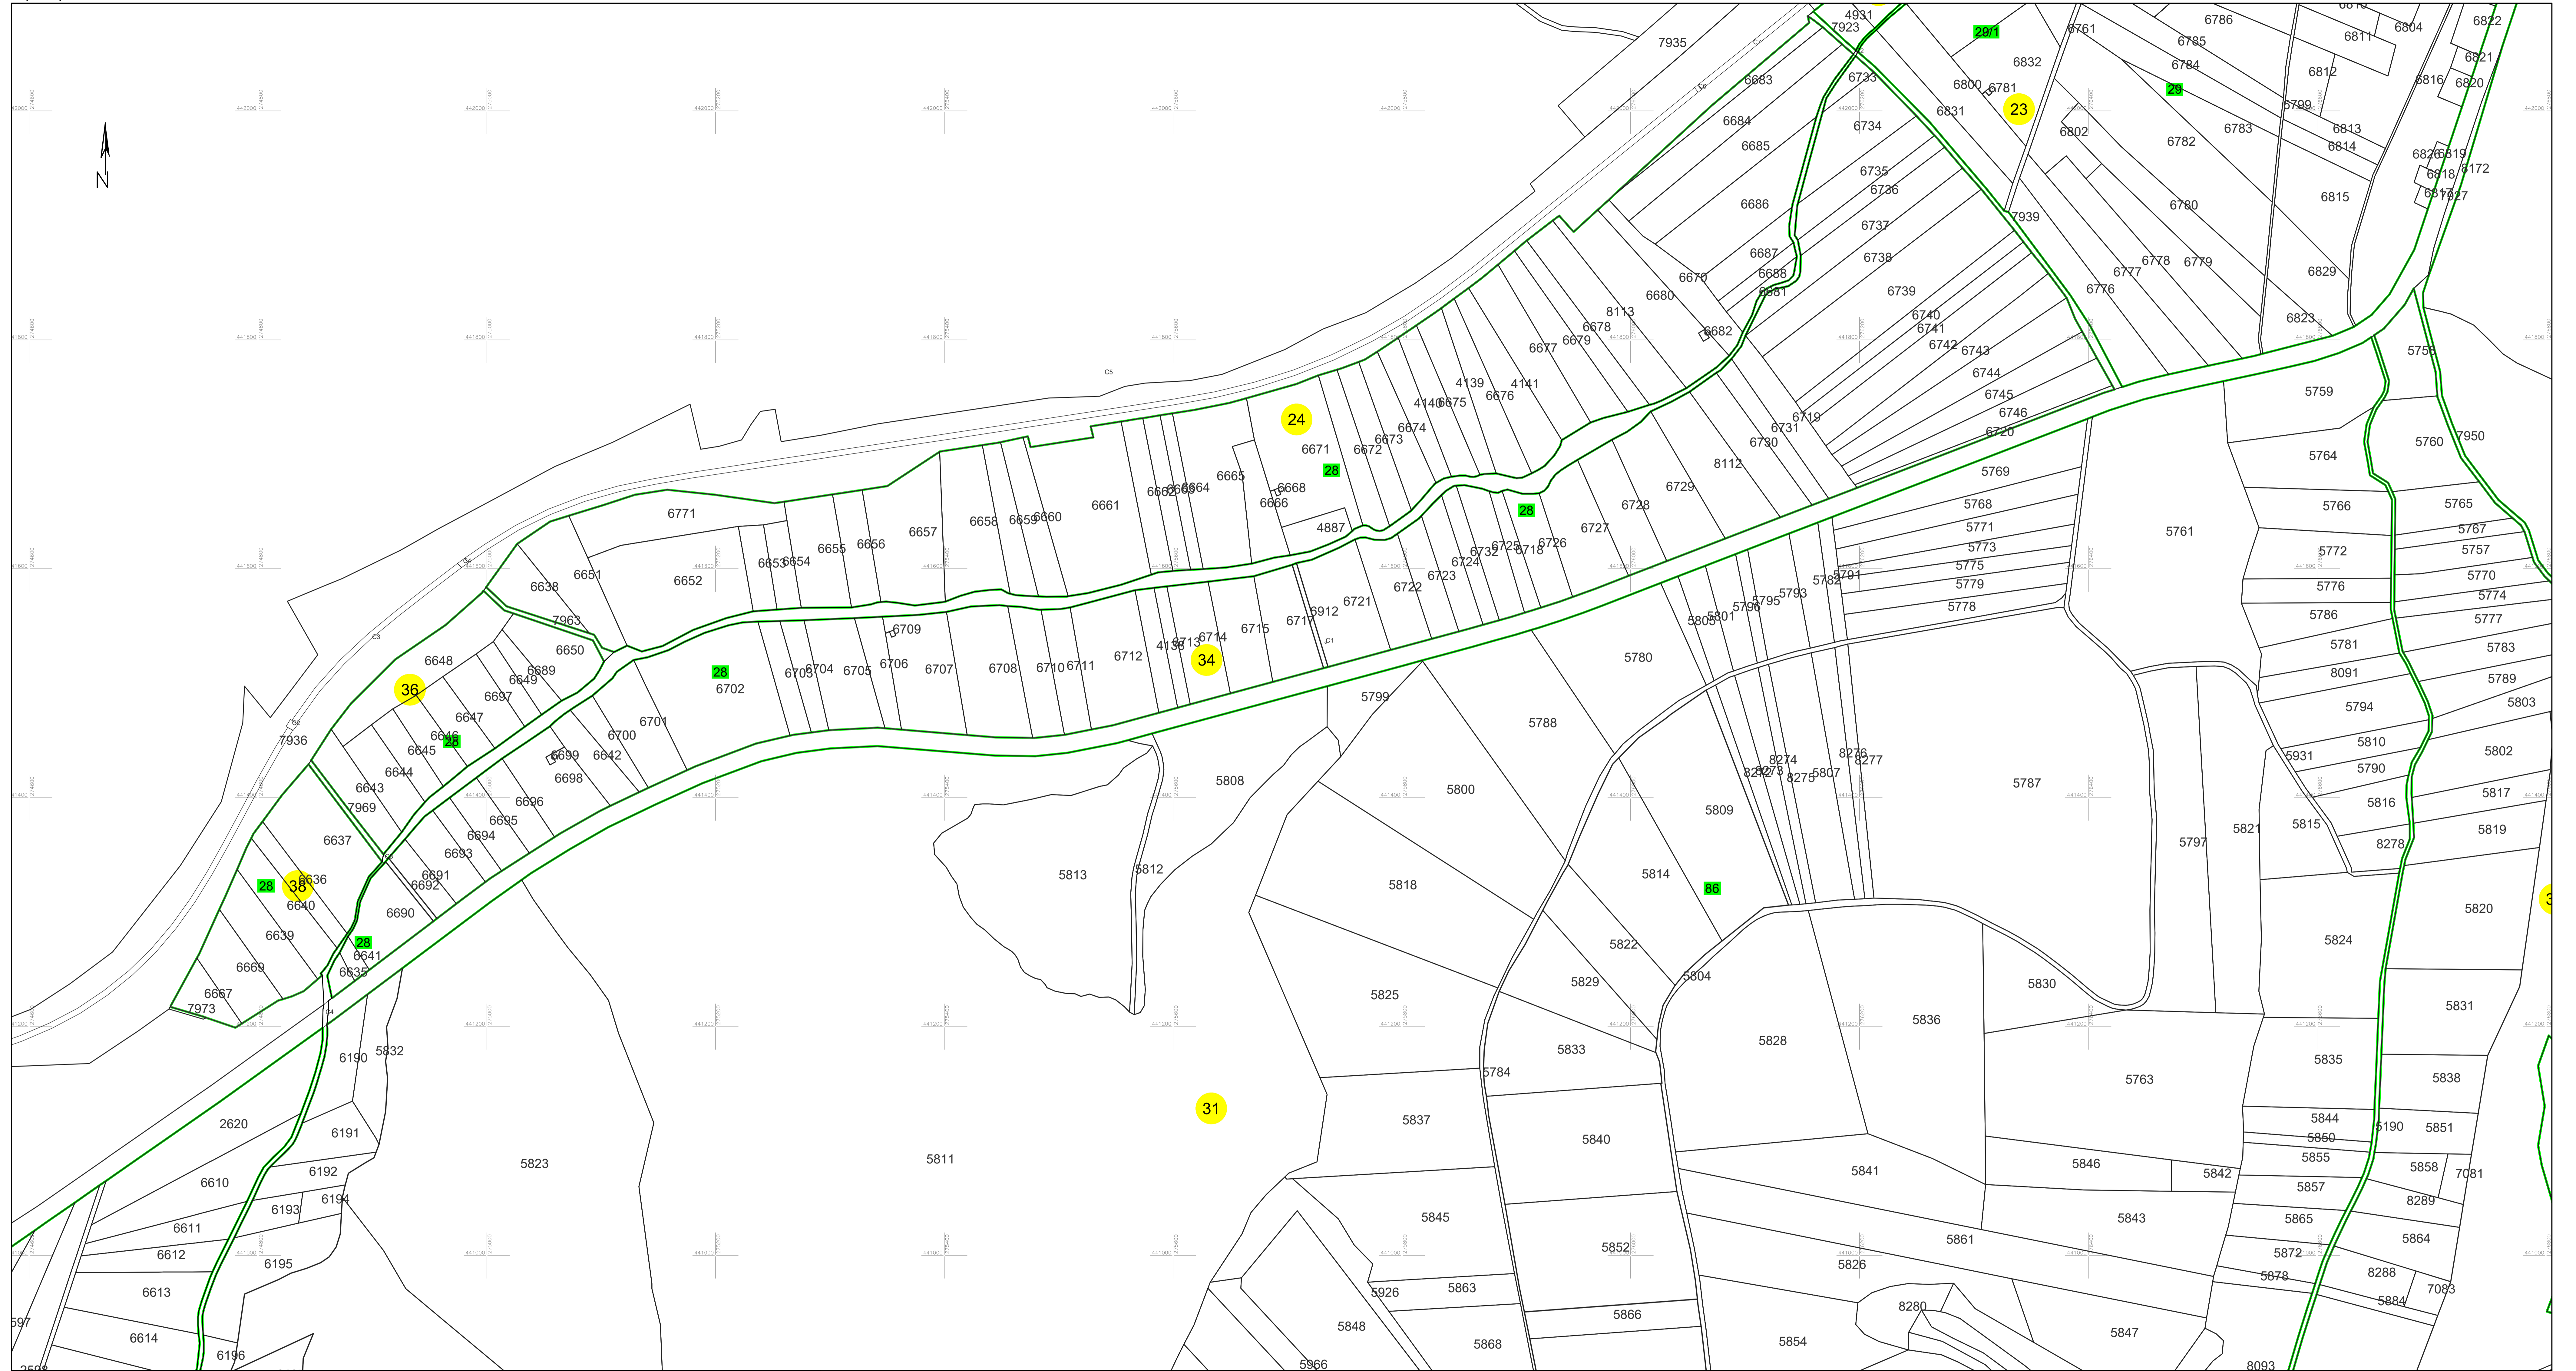

**PLAN CADASTRAL**  
 UAT PĂLTINIȘ, jud. Caraș-Severin  
 Sector cadastral 22, 23, 24, 31, 34, 36, 38  
 Scara 1:2000

Planșa 57\_1  
 Spre publicare

**LEGENDA:**

- 1 ID imobil
- 26 Număr poștal
- STRADA 1 Denumire arteră
- Raul Timiș Hidrografie
- 71 Număr sector cadastral
- 23 Număr tarla/cvartal
- Limită UAT
- Limită sector cadastral
- Limită intravilan
- Limită tarla/cvartal
- Limită imobil
- Limită construcție cu caracter permanent