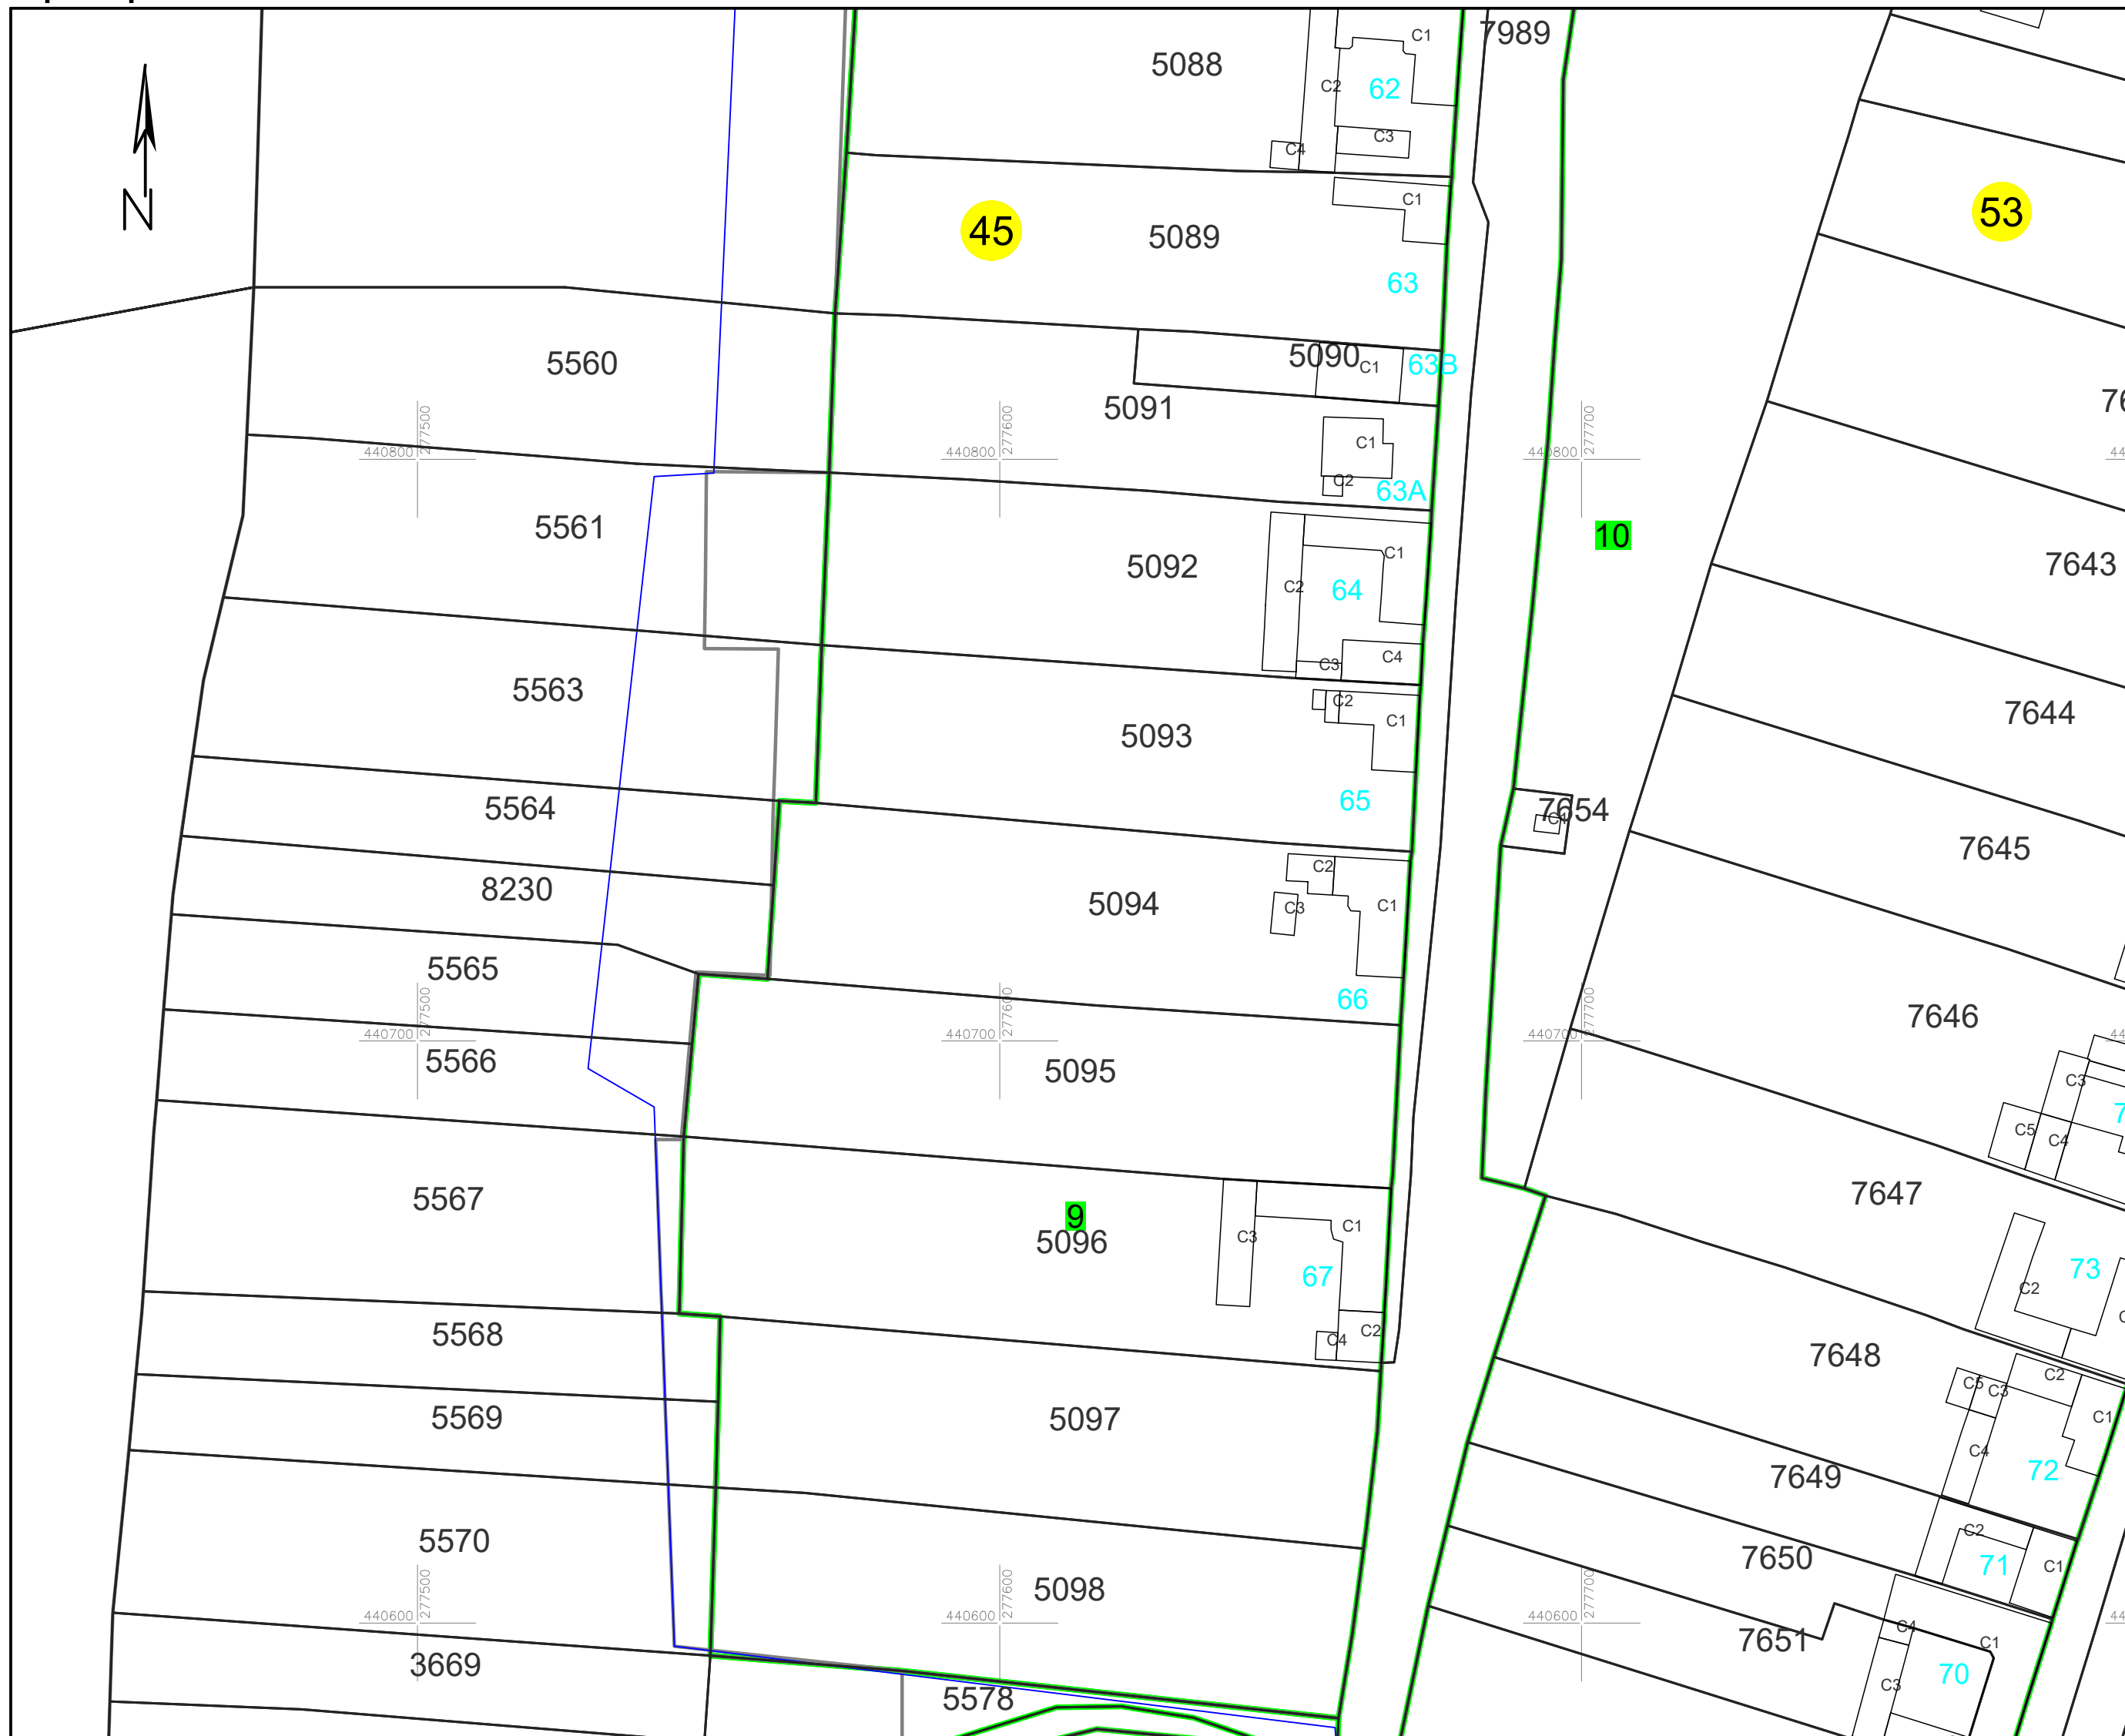

PLAN CADASTRAL

UAT PĂLTINIȘ, jud. Caraș-Severin

Sector cadastral 45

Planșa 4_2
Spre publicare

Scara 1:1000

LEGENDA:

- 1 ID imobil
- 26 Număr poștal
- STRADA 1 Denumire arteră
- Râul Timiș Hidrografie
- 71 Număr sector cadastral
- 23 Număr tarla/cvartal
- Limită UAT
- Limită sector cadastral
- Limită intravilan
- Limită tarla/cvartal
- Limită imobil
- Limită construcție cu caracter permanent

Sistem de proiecție STEREO 70

Schița cu dispunerea sectoarelor cadastrale (Detaliu)

Schița cu dispunerea planșelor

Data: ianuarie 2025

Semnat electronic de către Cristian COLF
conform mandatului nr. KMRE 354 din 23.07.2021