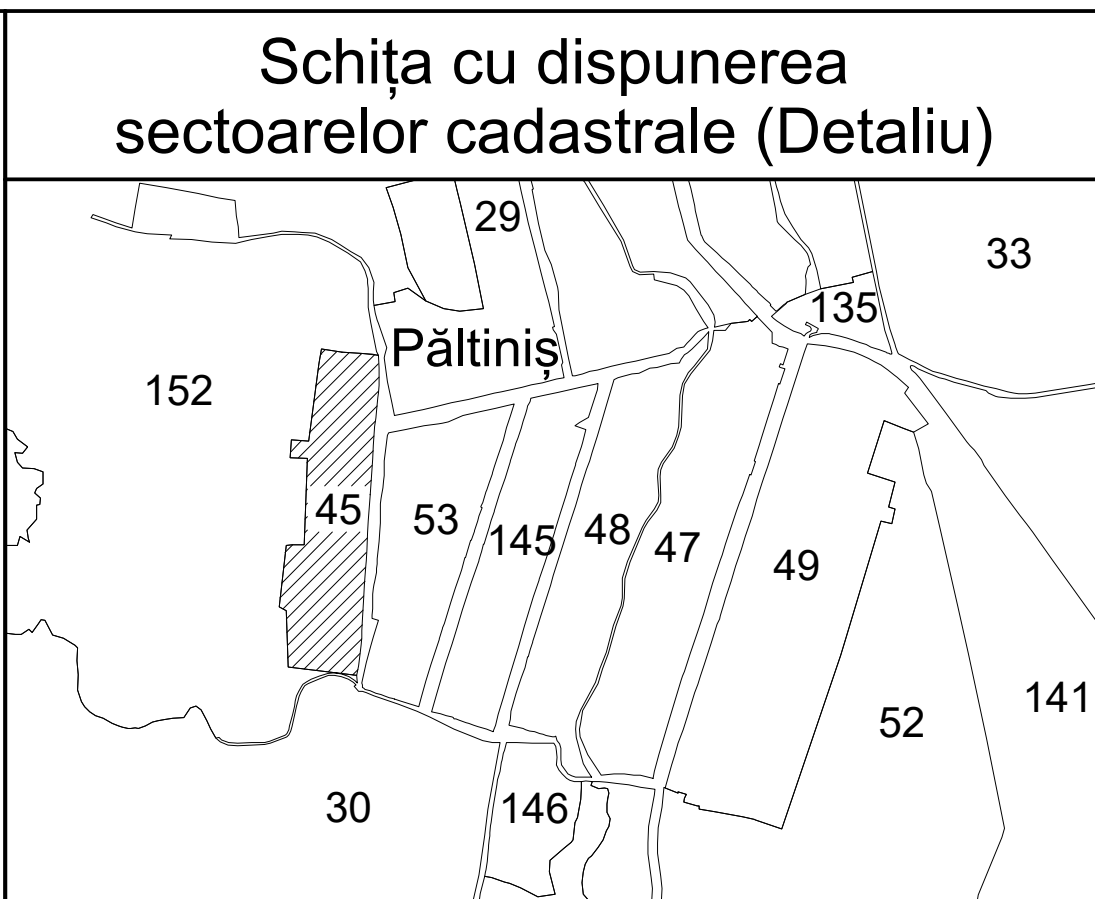

### Sector cadastral 45

Planșa 4\_1  
Spre publicare

Scara 1:1000

**LEGENDA:**

1	ID imobil
26	Număr poștal
STRADA 1	Denumire arteră
Râul Timiș	Hidrografie
71	Număr sector cadastral
23	Număr tarla/cvartal
	Limită UAT
	Limită sector cadastral
	Limită intravilan
	Limită tarla/cvartal
	Limită imobil
	Limită construcție cu caracter permanent