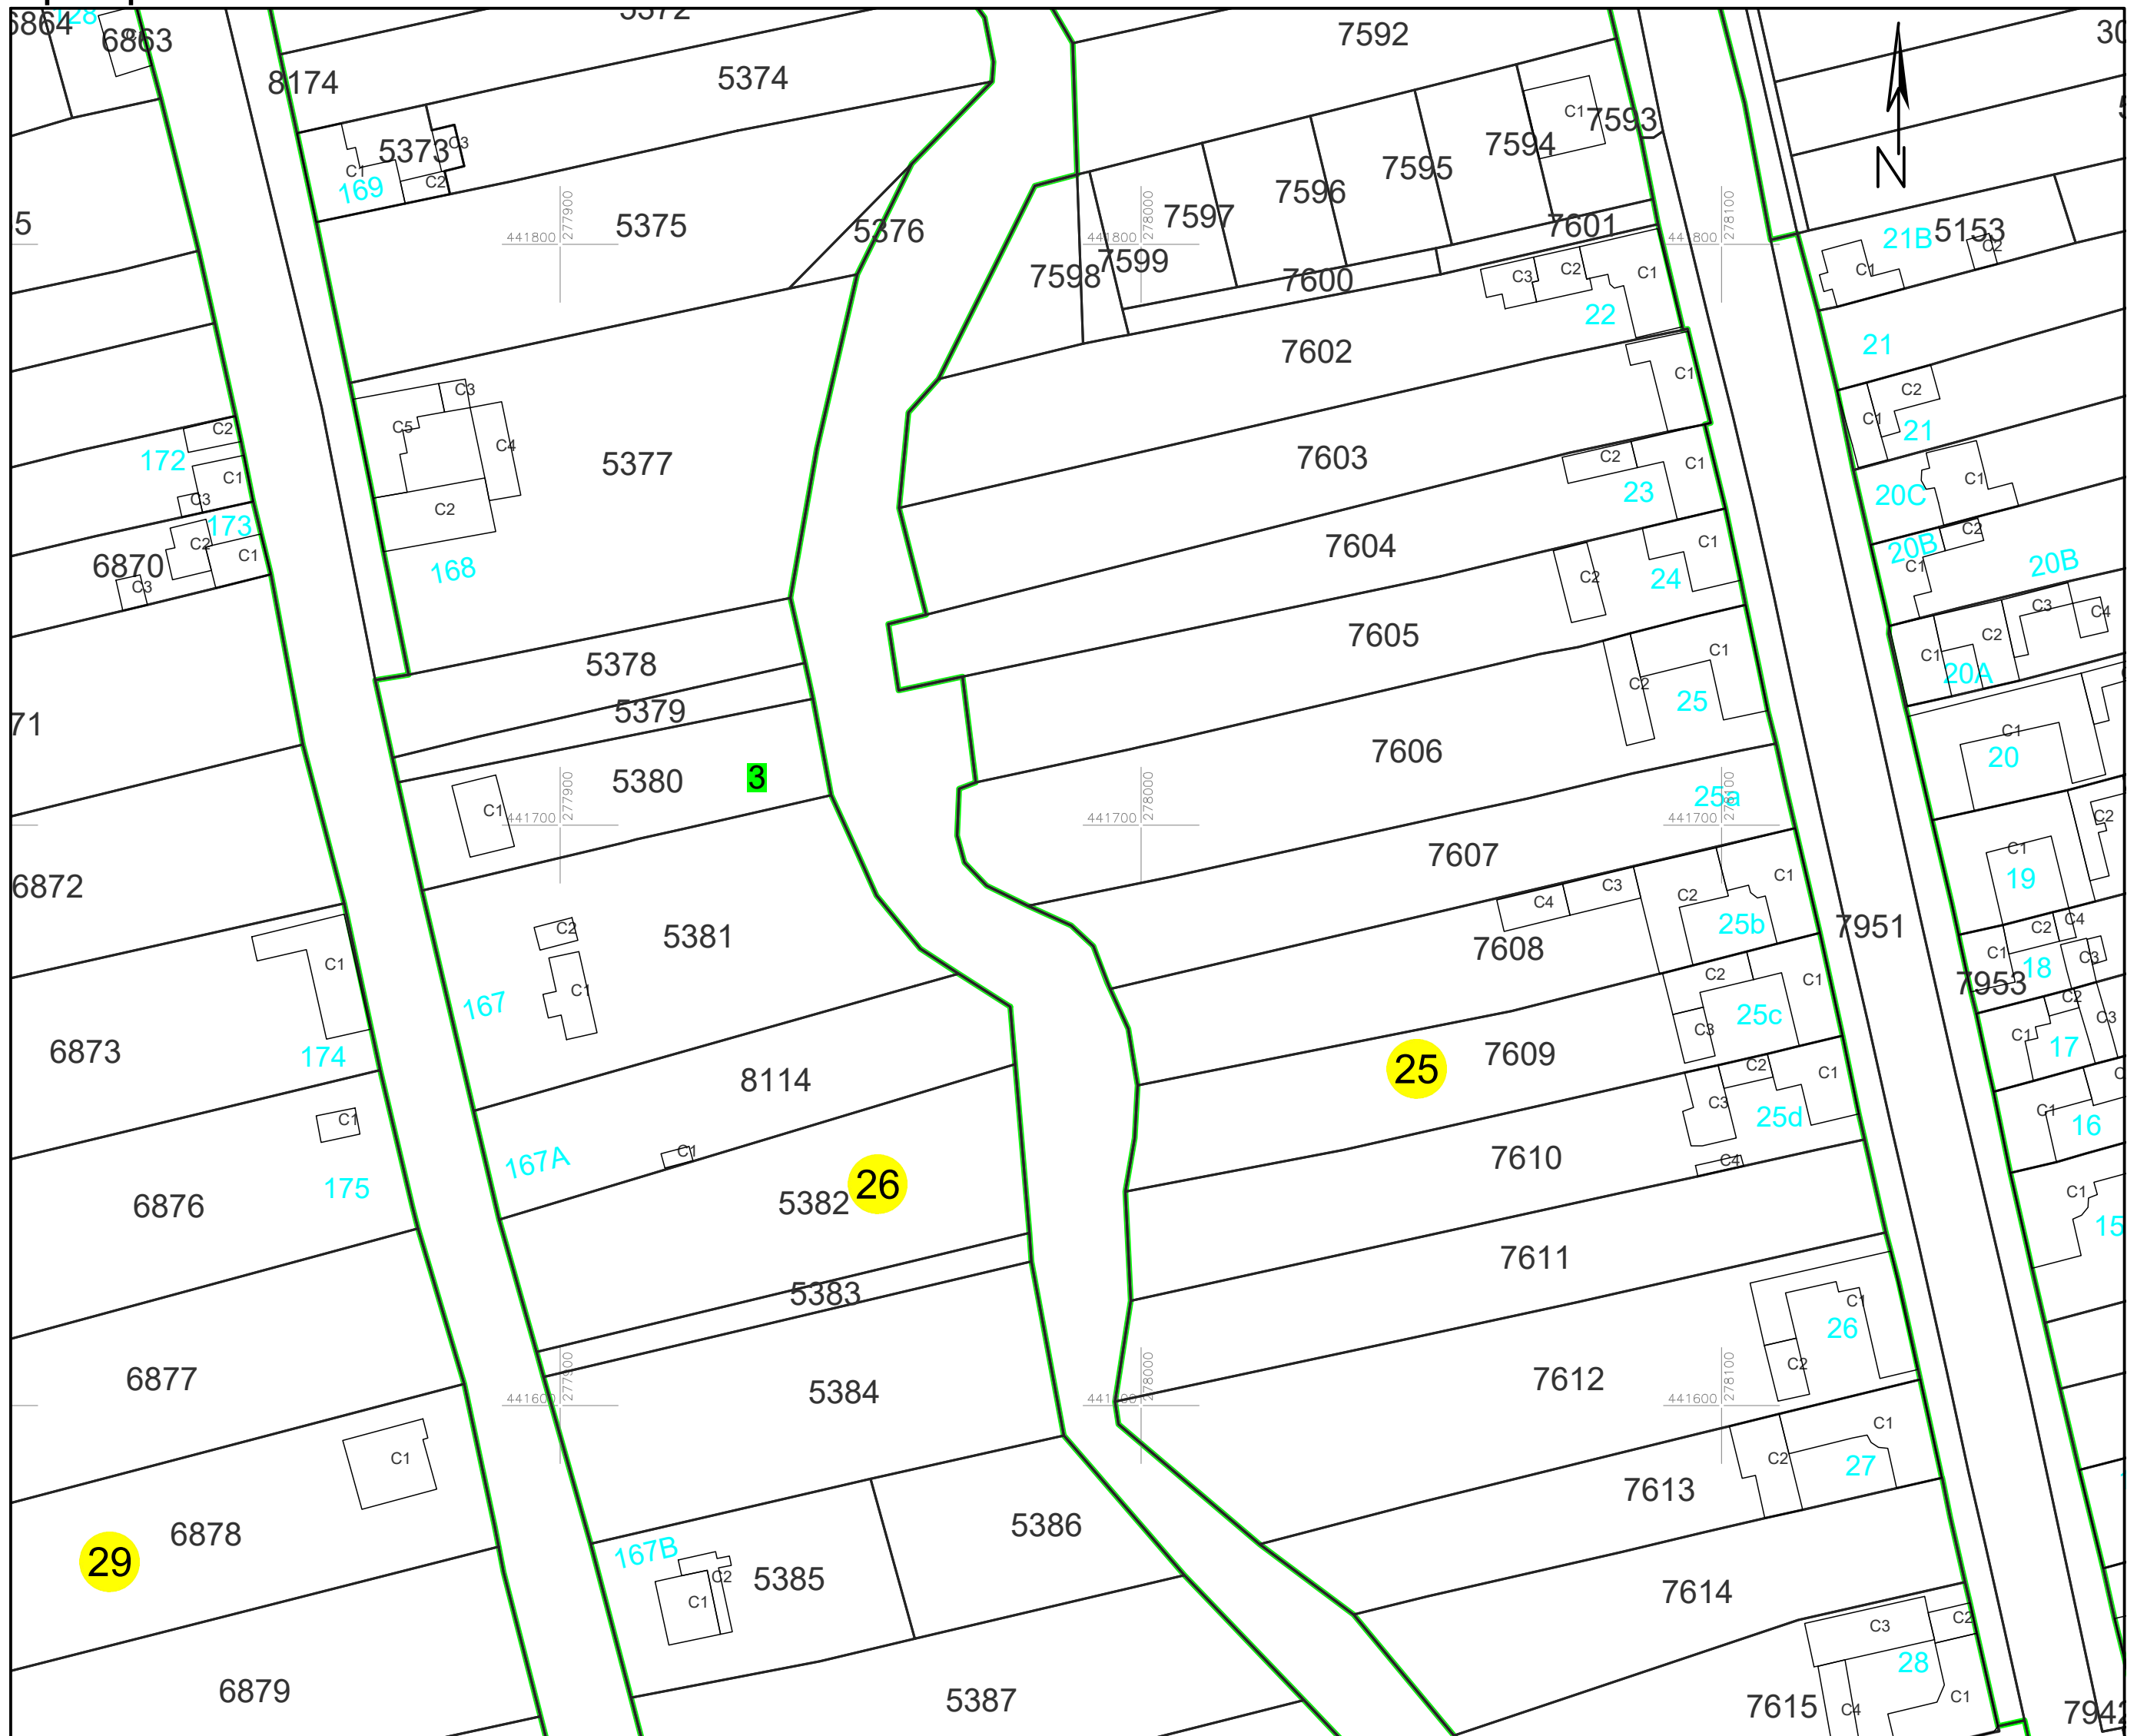

PLAN CADASTRAL

UAT PĂLTINIȘ, jud. Caraș-Severin

Sector cadastral 25, 26

Scara 1:1000

Planșa 2_2
Spre publicare

LEGENDA:

- 1 ID imobil
- 26 Număr poștal
- STRADA 1 Denumire arteră
- Râul Timiș Hidrografie
- 71 Număr sector cadastral
- 23 Număr tarla/cvartal
- Limită UAT
- Limită sector cadastral
- Limită intravilan
- Limită tarla/cvartal
- Limită imobil
- Limită construcție cu caracter permanent

Schița cu dispunerea sectoarelor cadastrale (Detaliu)

Schița cu dispunerea planșelor

Sistem de proiecție STEREO 70

Data: ianuarie 2025
Semnat electronic de către Cristian COLF
conform mandatului nr. KMRE 354 din 23.07.2021