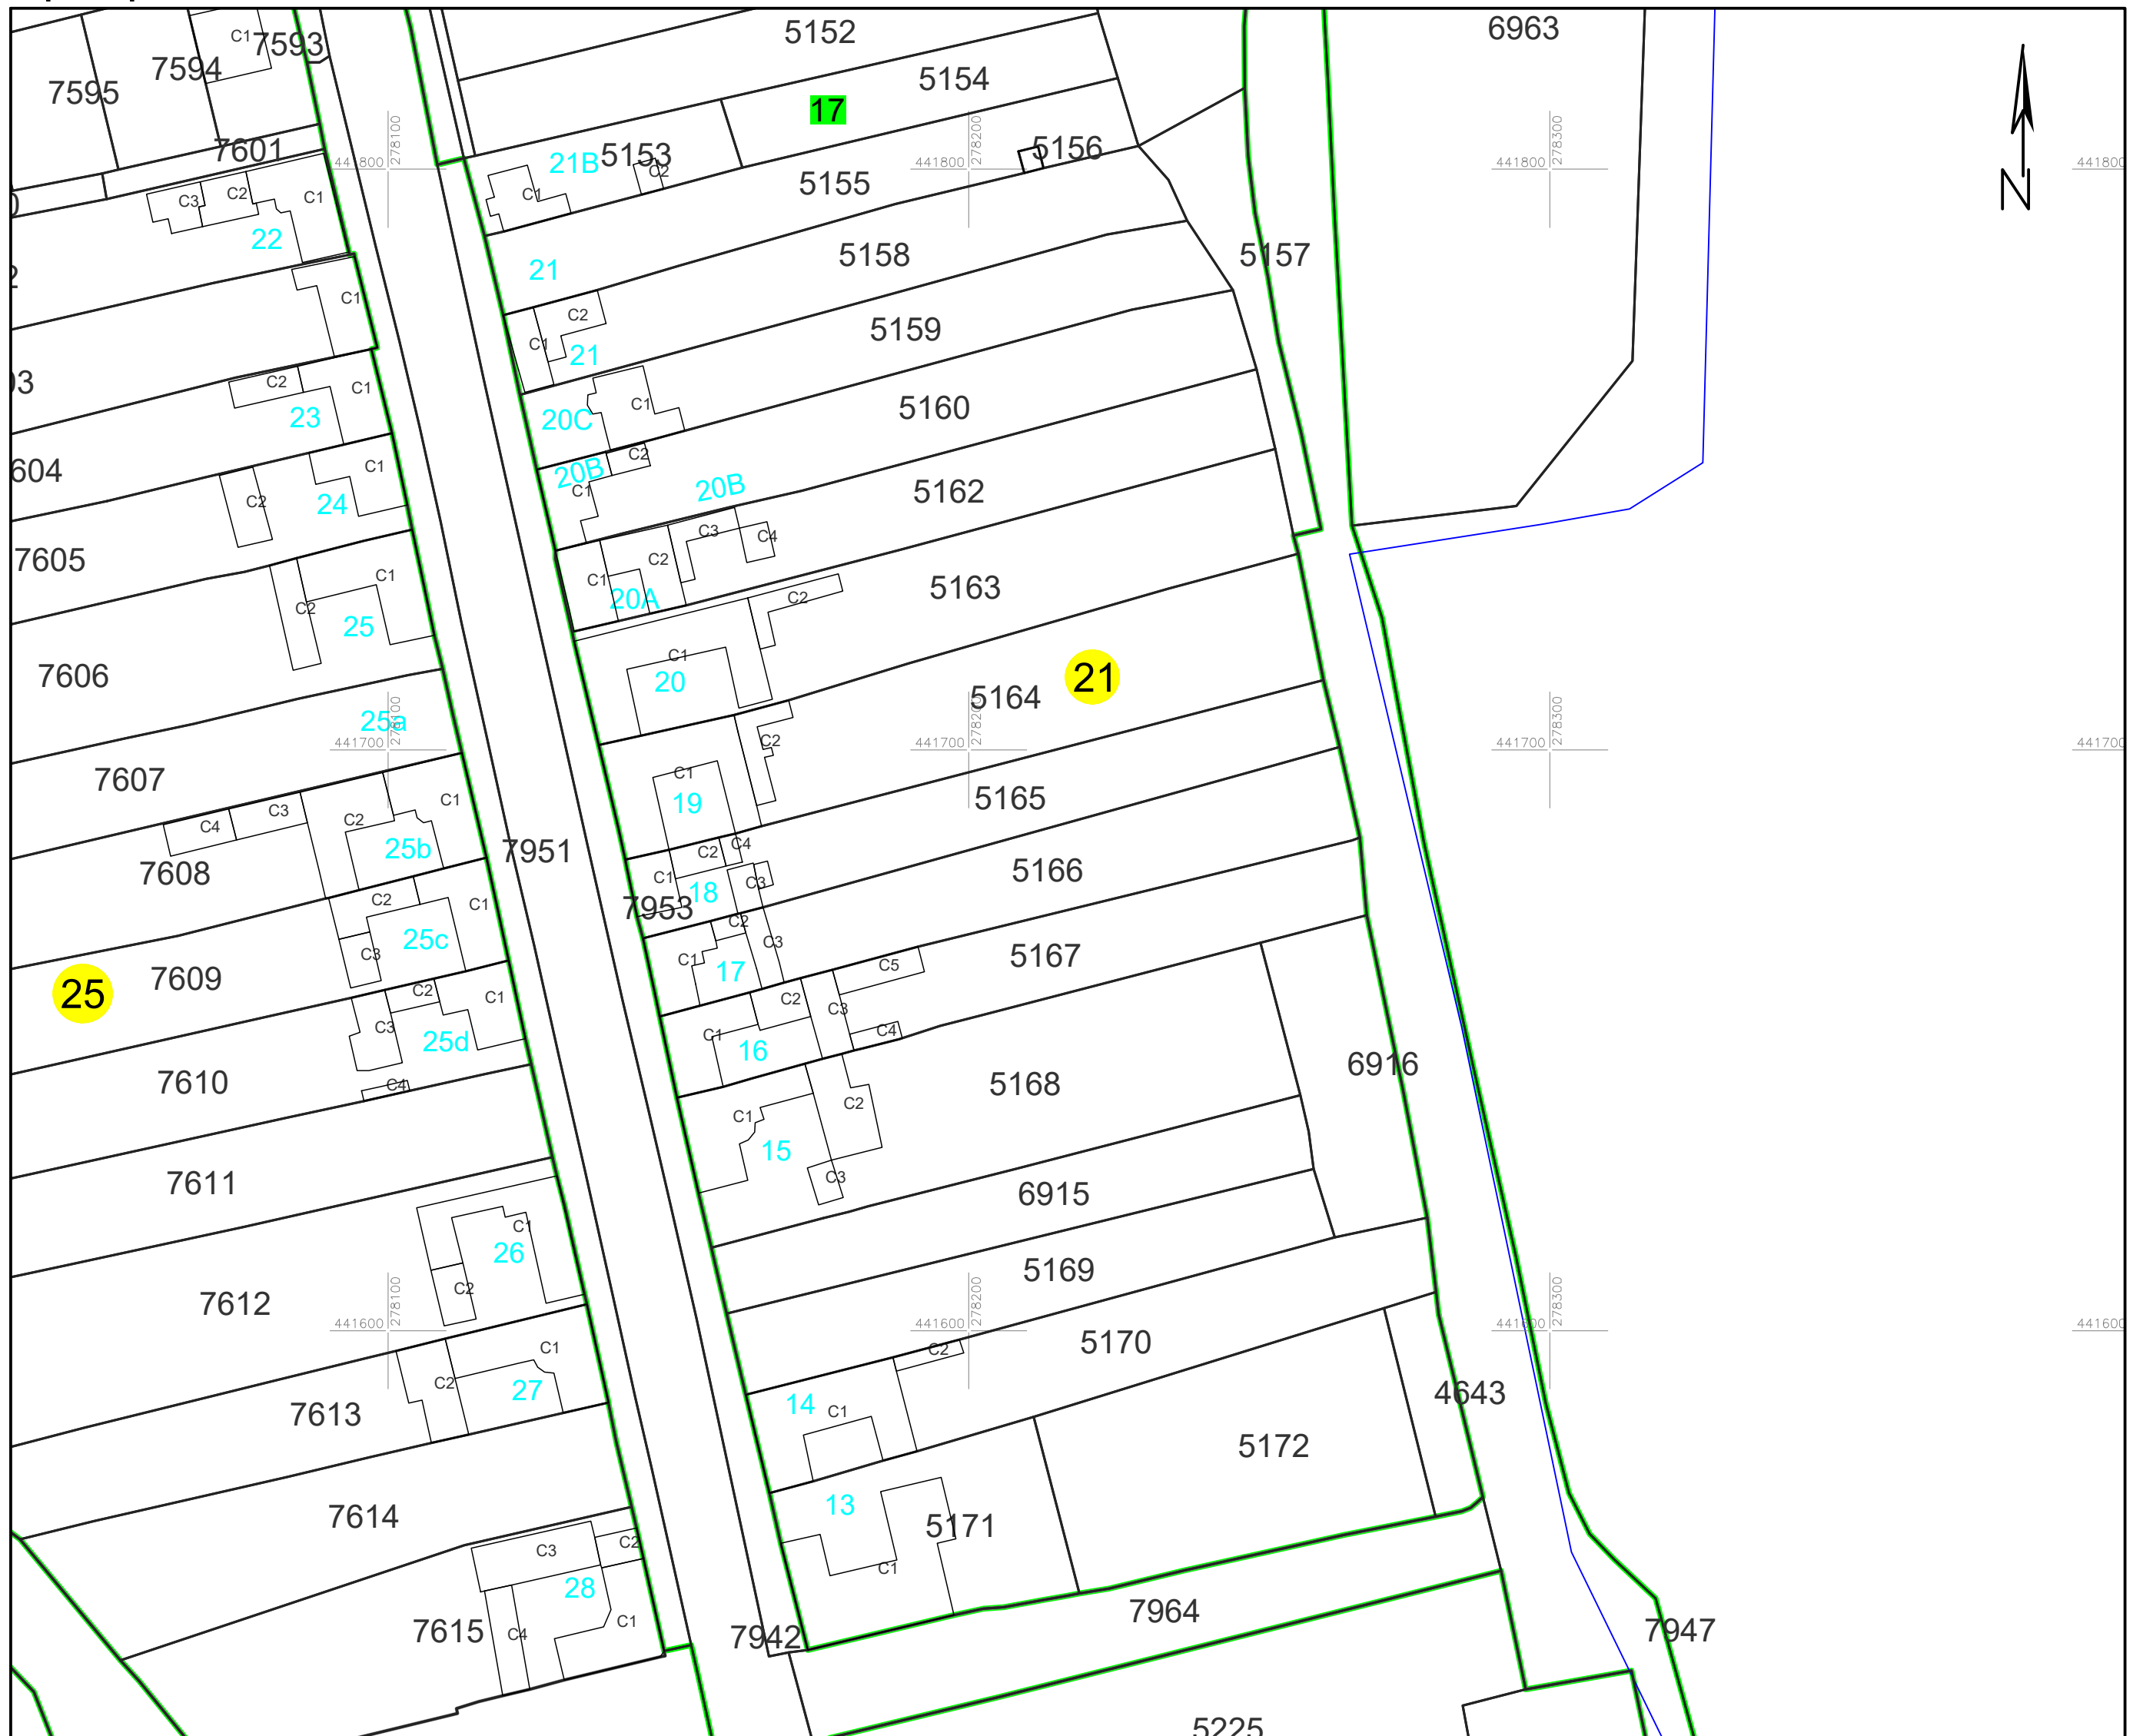

# PLAN CADASTRAL

### Sector cadastral 21

Planșa 1\_2  
Spre publicare

Scara 1:1000

#### LEGENDA:

- 1 ID imobil
- 26 Număr poștal
- STRADA 1 Denumire arteră
- Râul Timiș Hidrografie
- 71 Număr sector cadastral
- 23 Număr tarla/cvartal
- Limită UAT
- Limită sector cadastral
- Limită intravilan
- Limită tarla/cvartal
- Limită imobil
- Limită construcție cu caracter permanent

#### Schița cu dispunerea sectoarelor cadastrale (Detaliu)