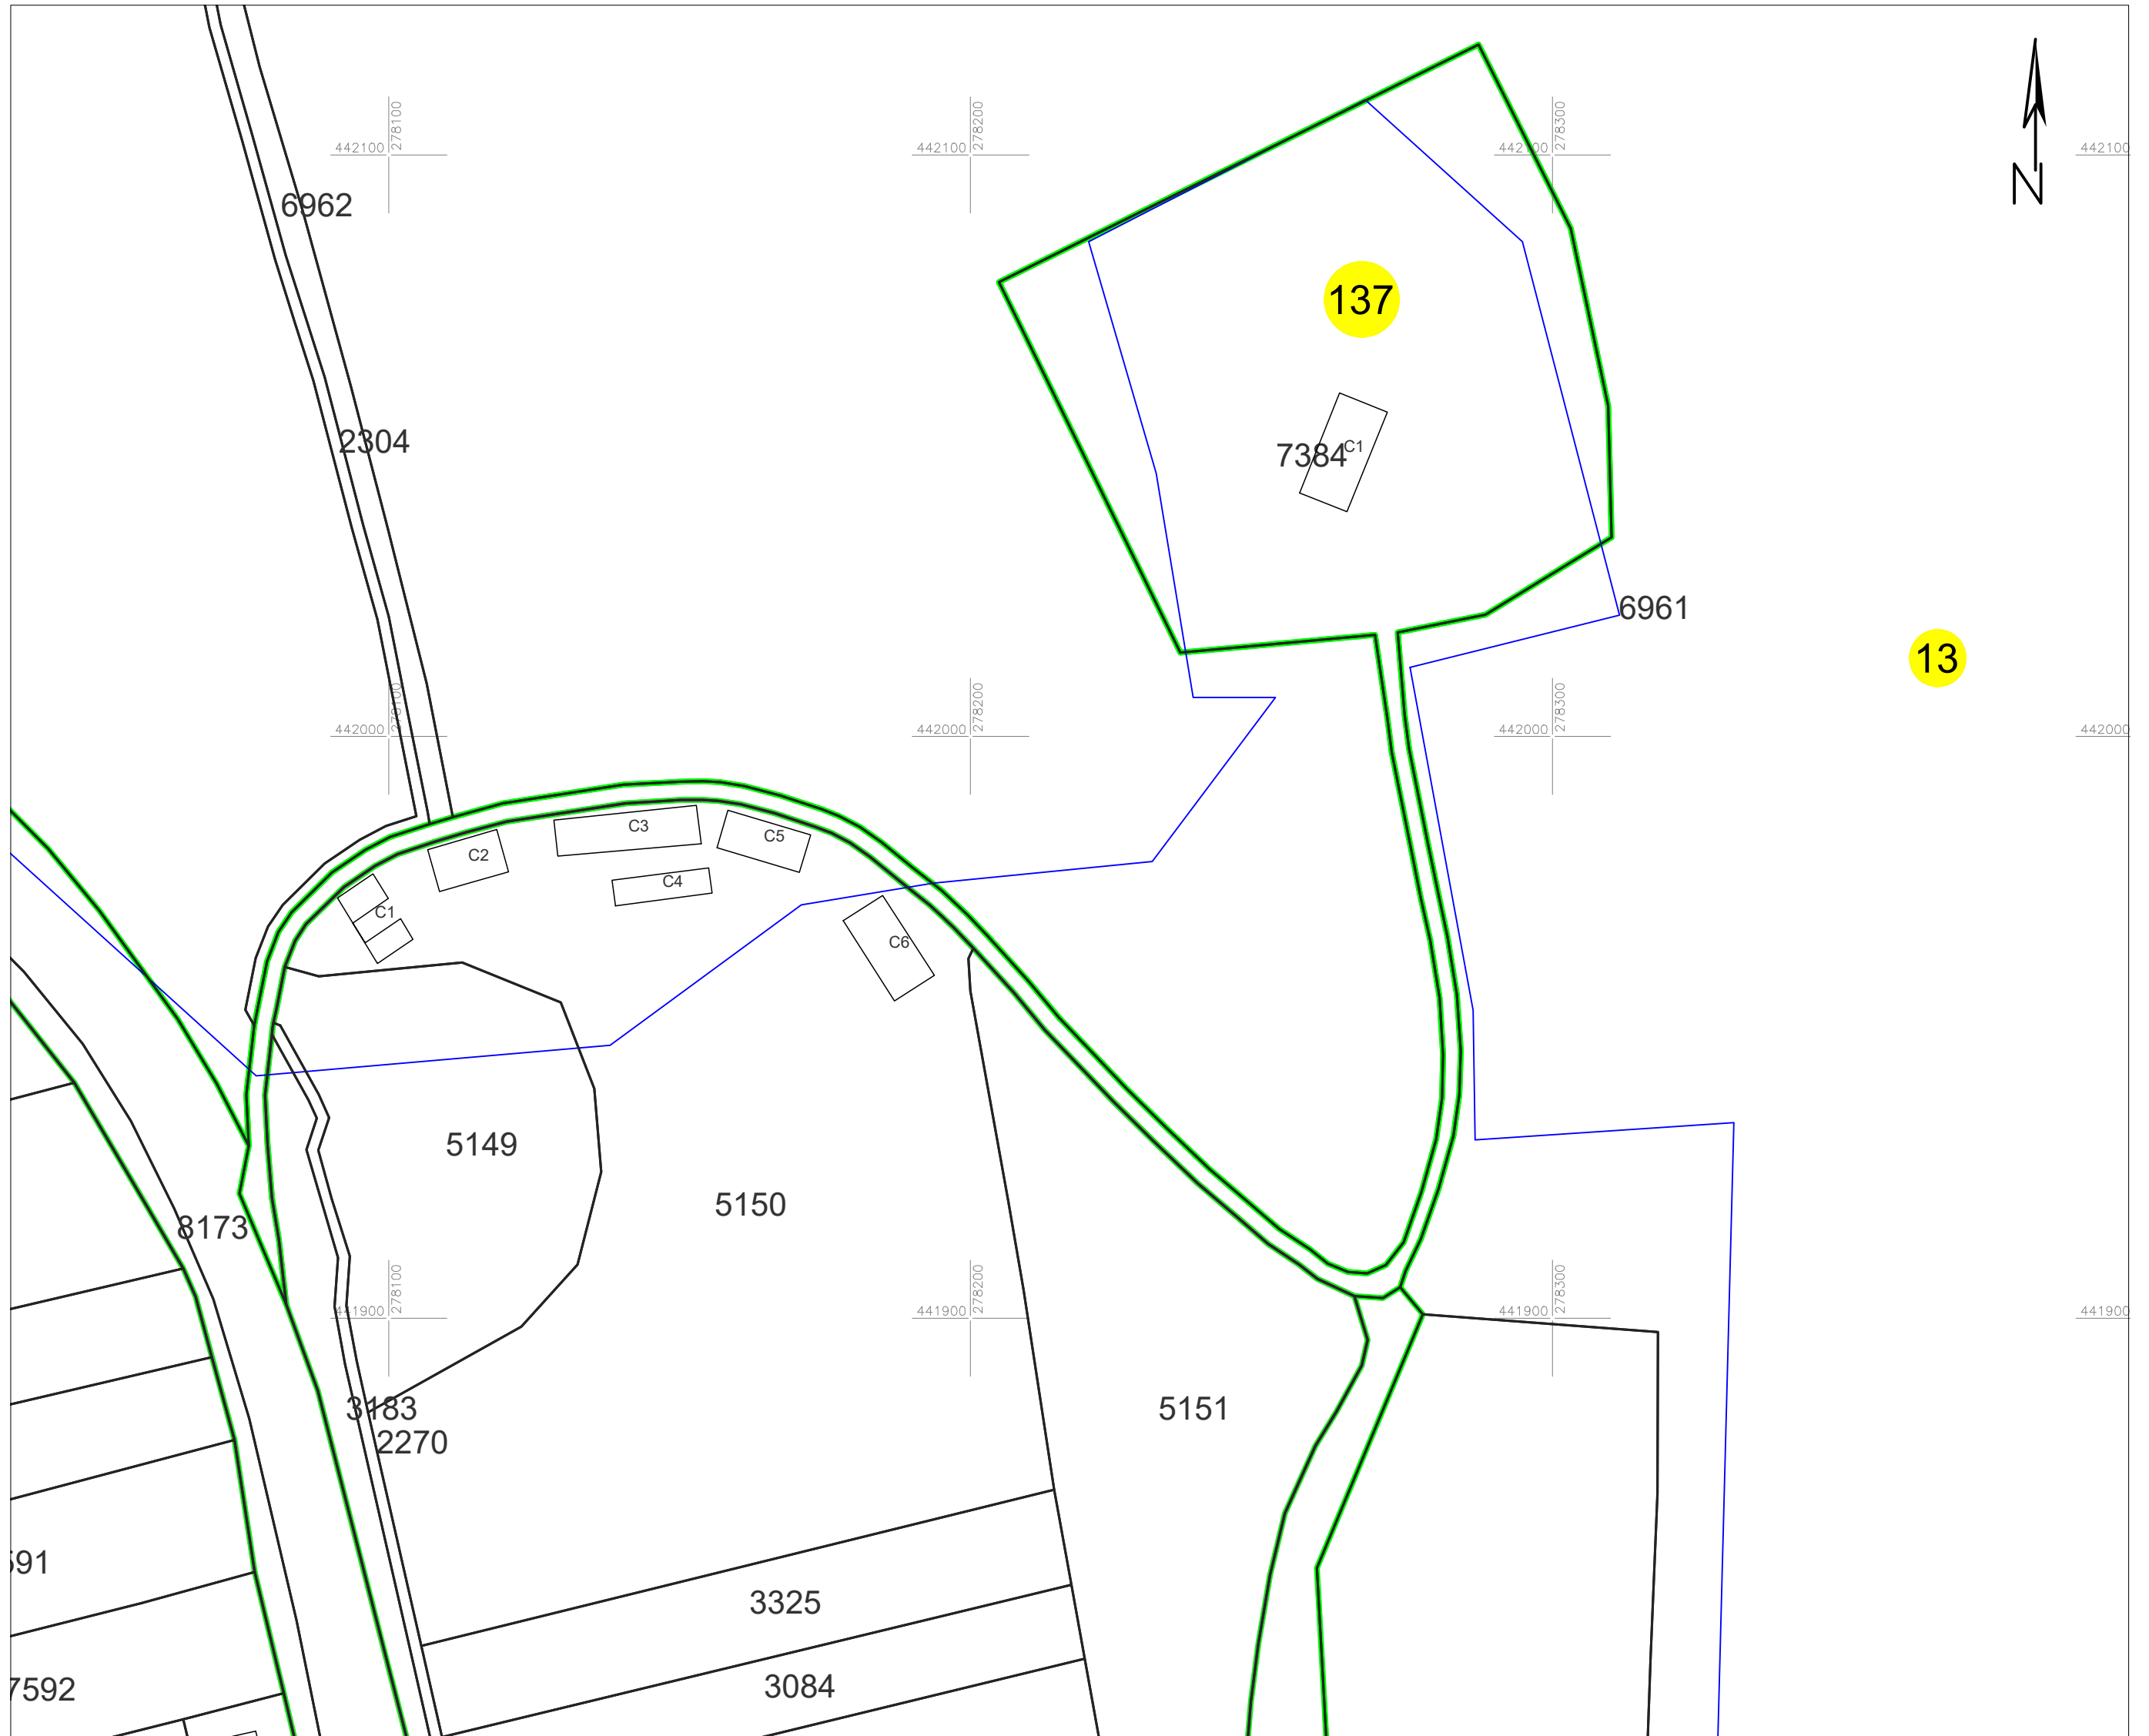

# PLAN CADASTRAL

### Sector cadastral 21

Planșa 1\_1  
Spre publicare

Scara 1:1000

#### LEGENDA:

- 1 ID imobil
- 26 Număr poștal
- STRADA 1 Denumire arteră
- Râul Timiș Hidrografie
- 71 Număr sector cadastral
- 23 Număr tarla/cvartal
- Limită UAT
- Limită sector cadastral
- Limită intravilan
- Limită tarla/cvartal
- Limită imobil
- Limită construcție cu caracter permanent

#### Schița cu dispunerea sectoarelor cadastrale (Detaliu)