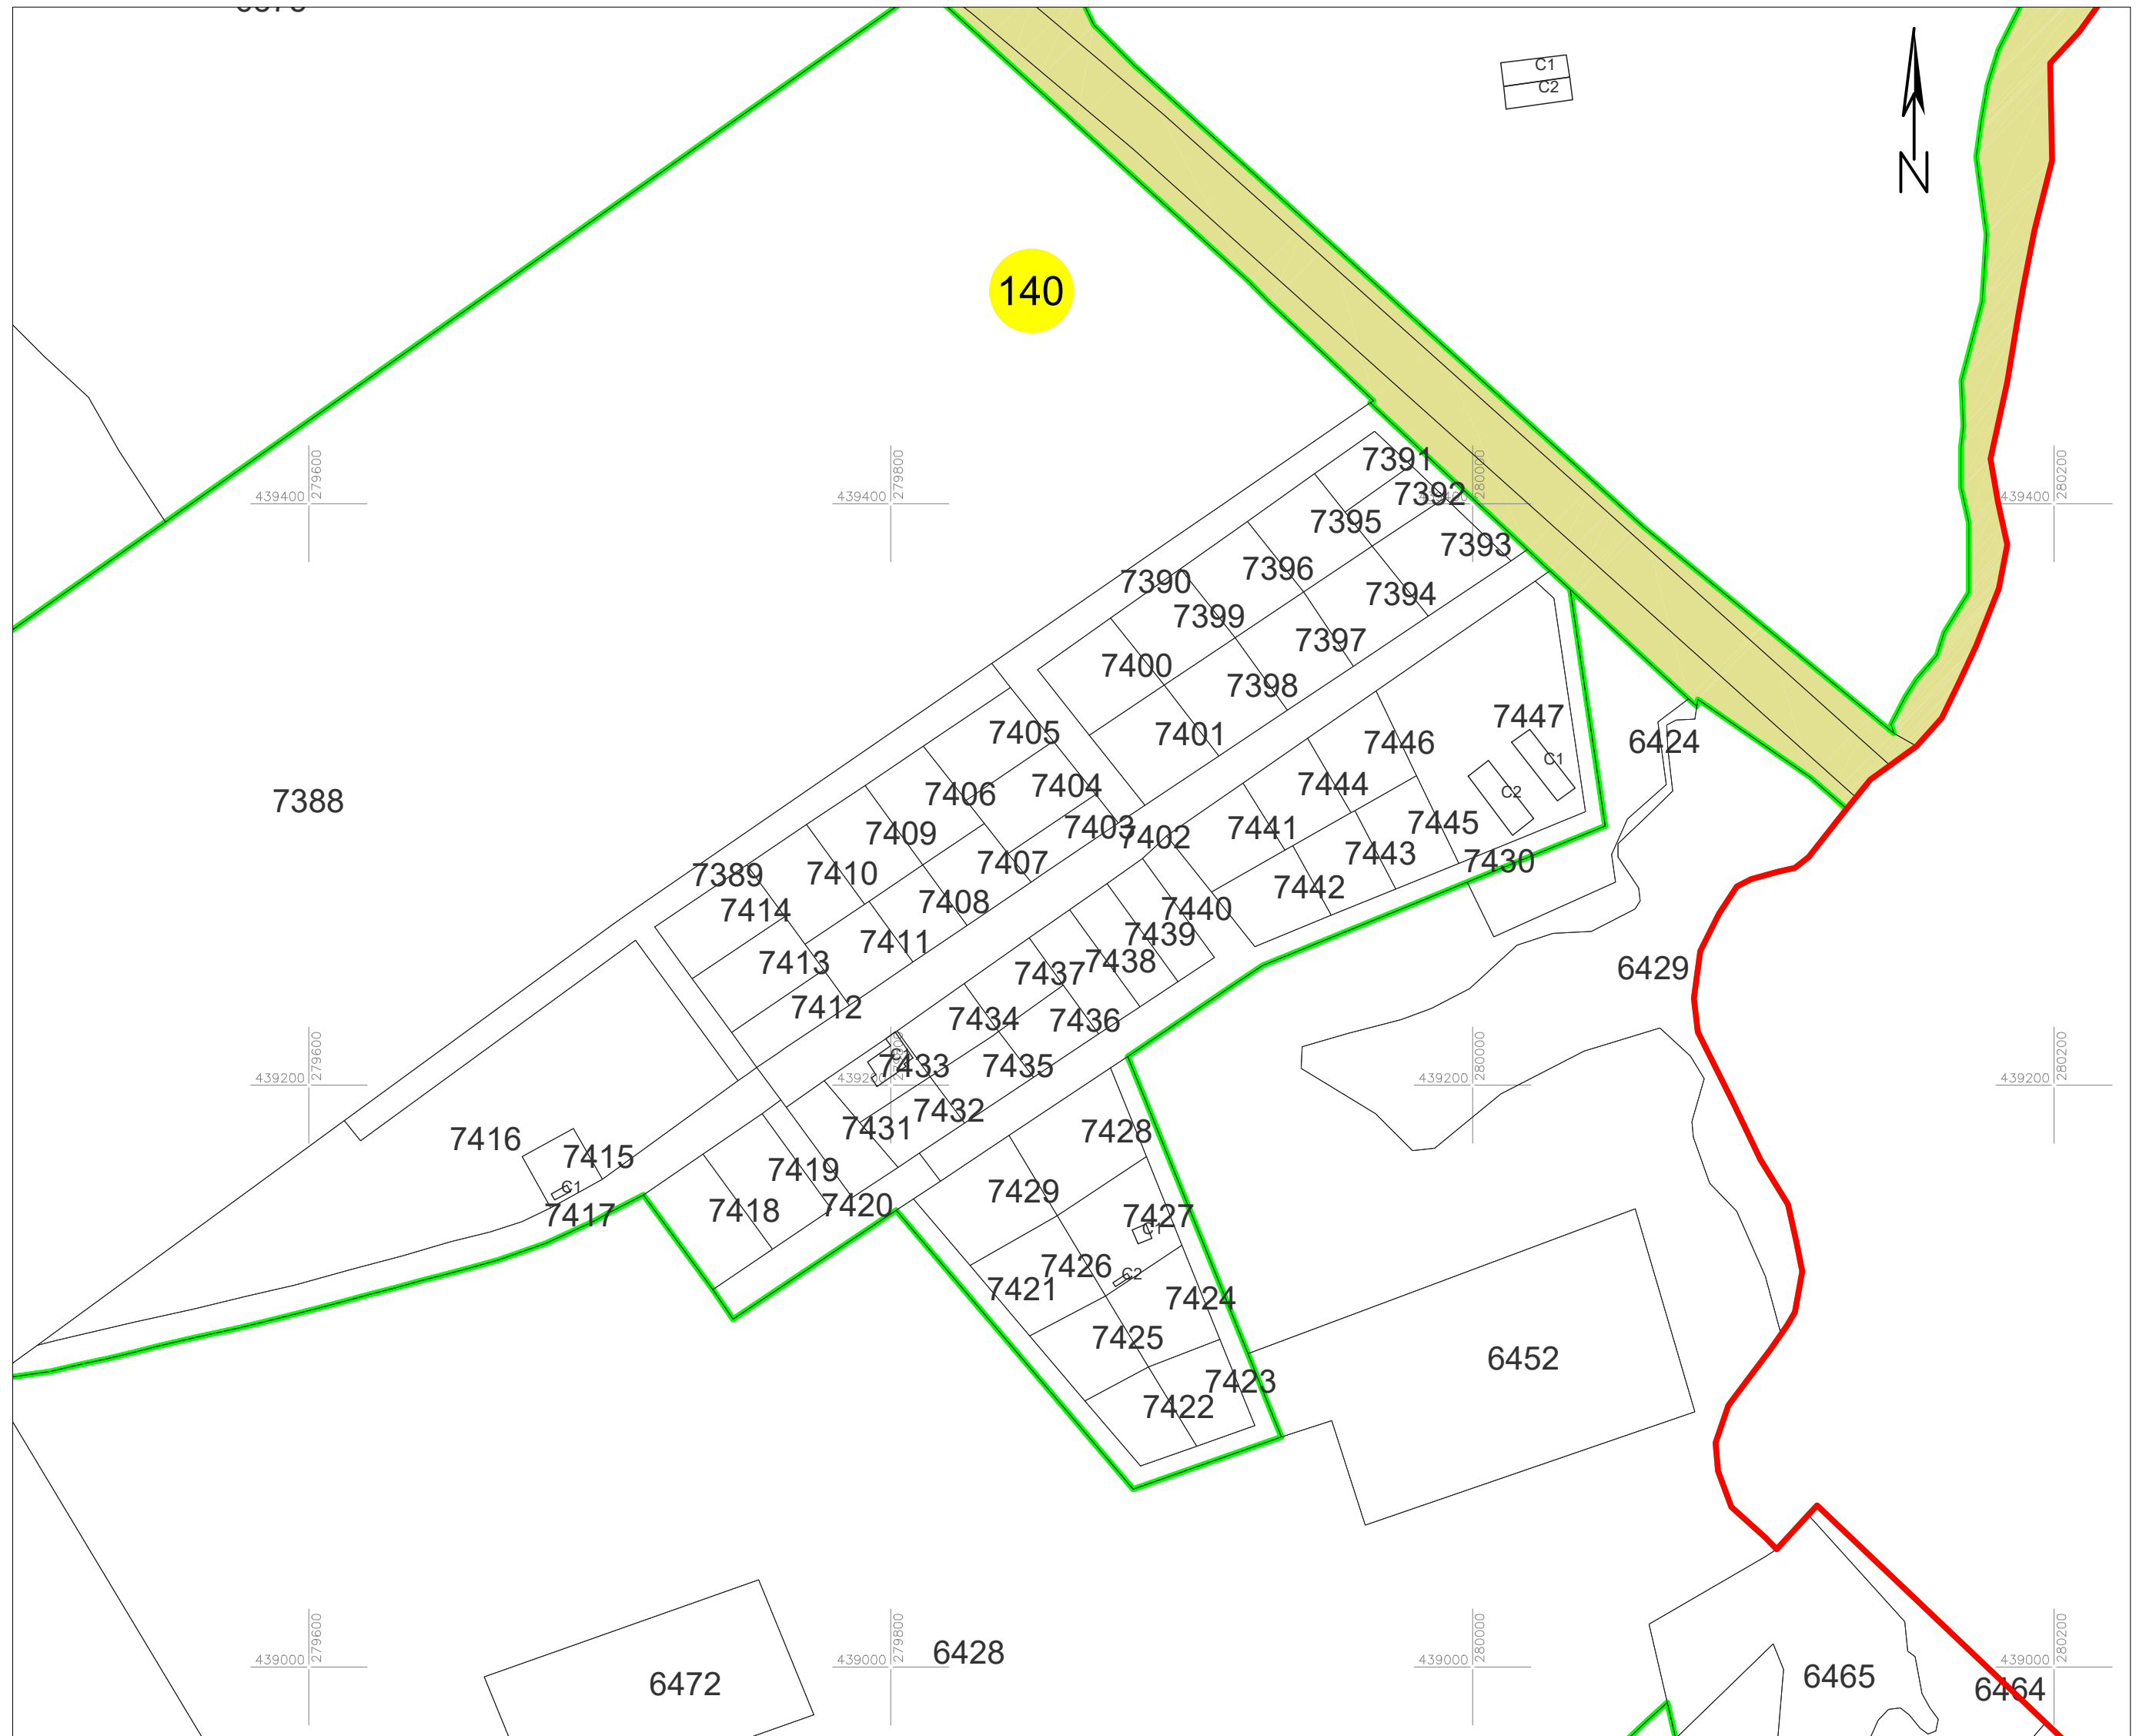

# PLAN CADASTRAL

### Sector cadastral 0

Plasa 130  
Spre publicare

Scara 1:2000

Schița cu dispunerea sectoarelor cadastrale (Detaliu)

Schița cu dispunerea planșelor

LEGENDA:

- 1 ID imobil
- 26 Număr poștal
- STRADA 1 Denumire arteră
- Râul Timiș Hidrografie
- 71 Număr sector cadastral
- 23 Număr tarla/cvartal
- Limită UAT
- Limită sector cadastral
- Limită intravilan
- Limită tarla/cvartal
- Limită imobil
- Limită construcție definitivă