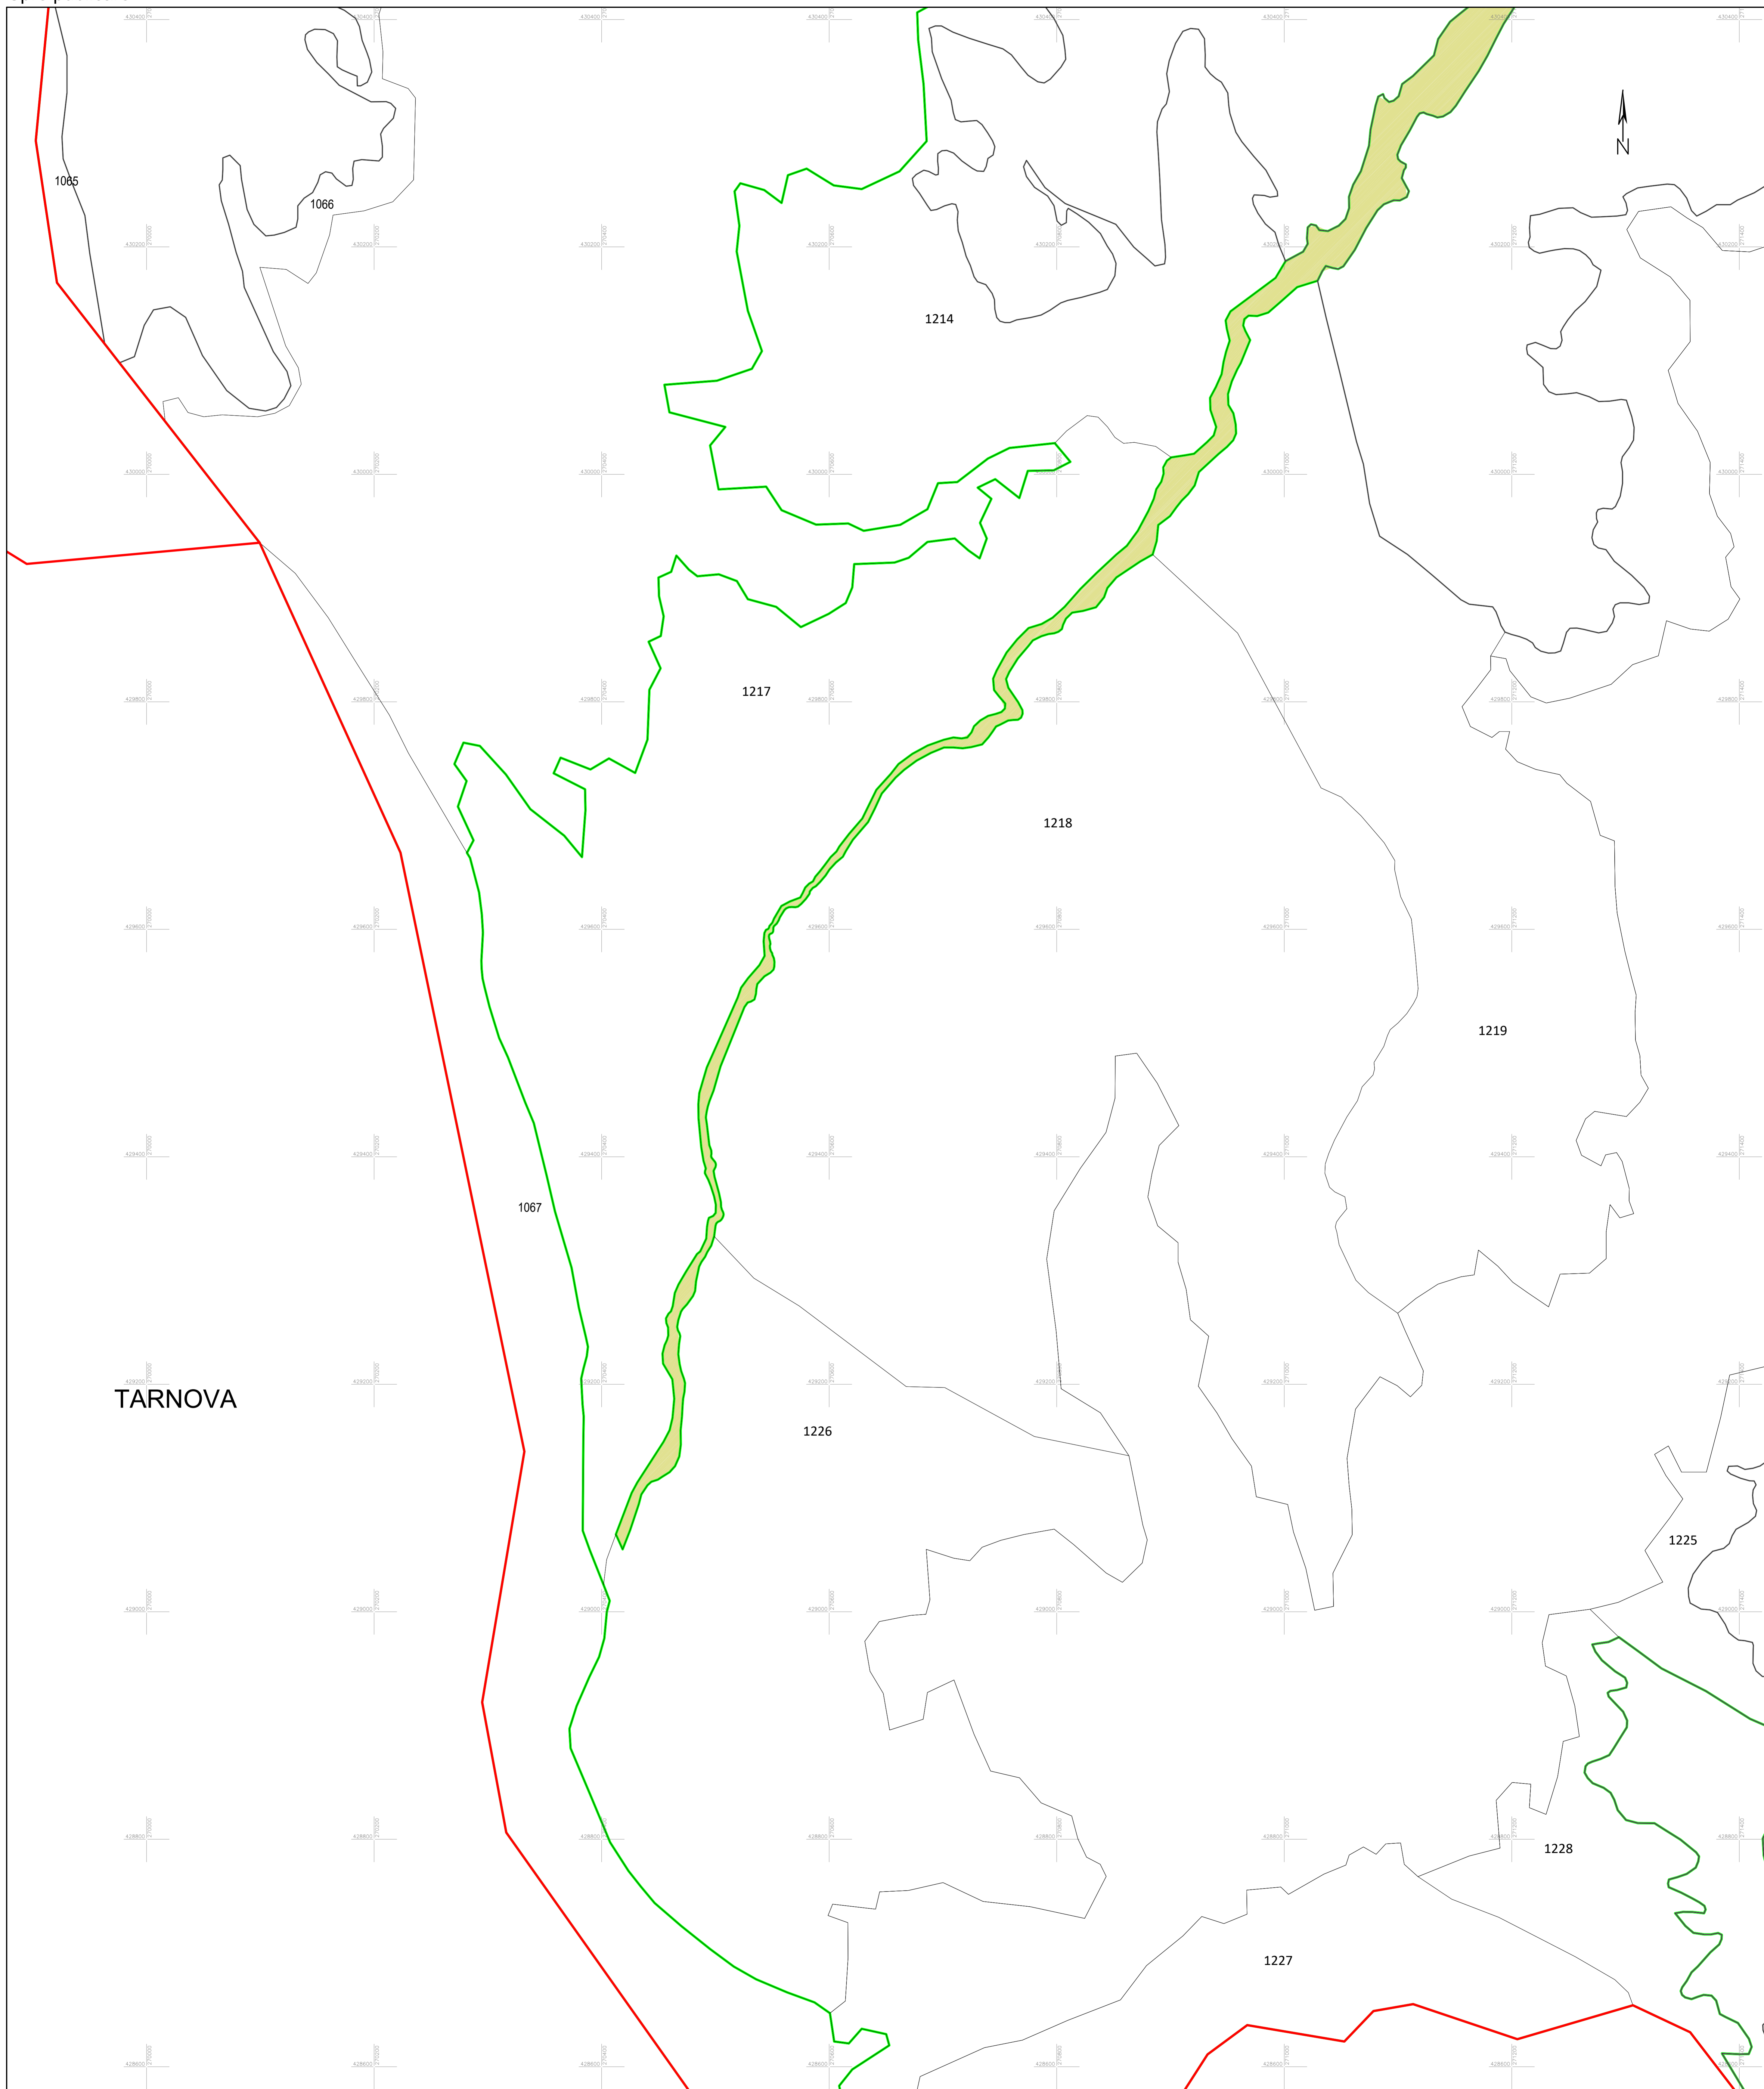

PLAN CADASTRAL
 UAT PĂLTINIȘ, jud. Caraș-Severin
 Sector cadastral 0
 Scara 1:2000

Planșa 129
 Spre publicare

LEGENDA:

1	ID imobil
26	Număr poștal
STRADA 1	Denumire arteră
Răul Timiș	Hidrografie
71	Număr sector cadastral
23	Număr tarla/cvartal
(Red line)	Limită UAT
(Green line)	Limită sector cadastral
(Blue line)	Limită intravilan
(Grey line)	Limită tarla/cvartal
(Black line)	Limită imobil
(Dashed line)	Limită construcție definitivă