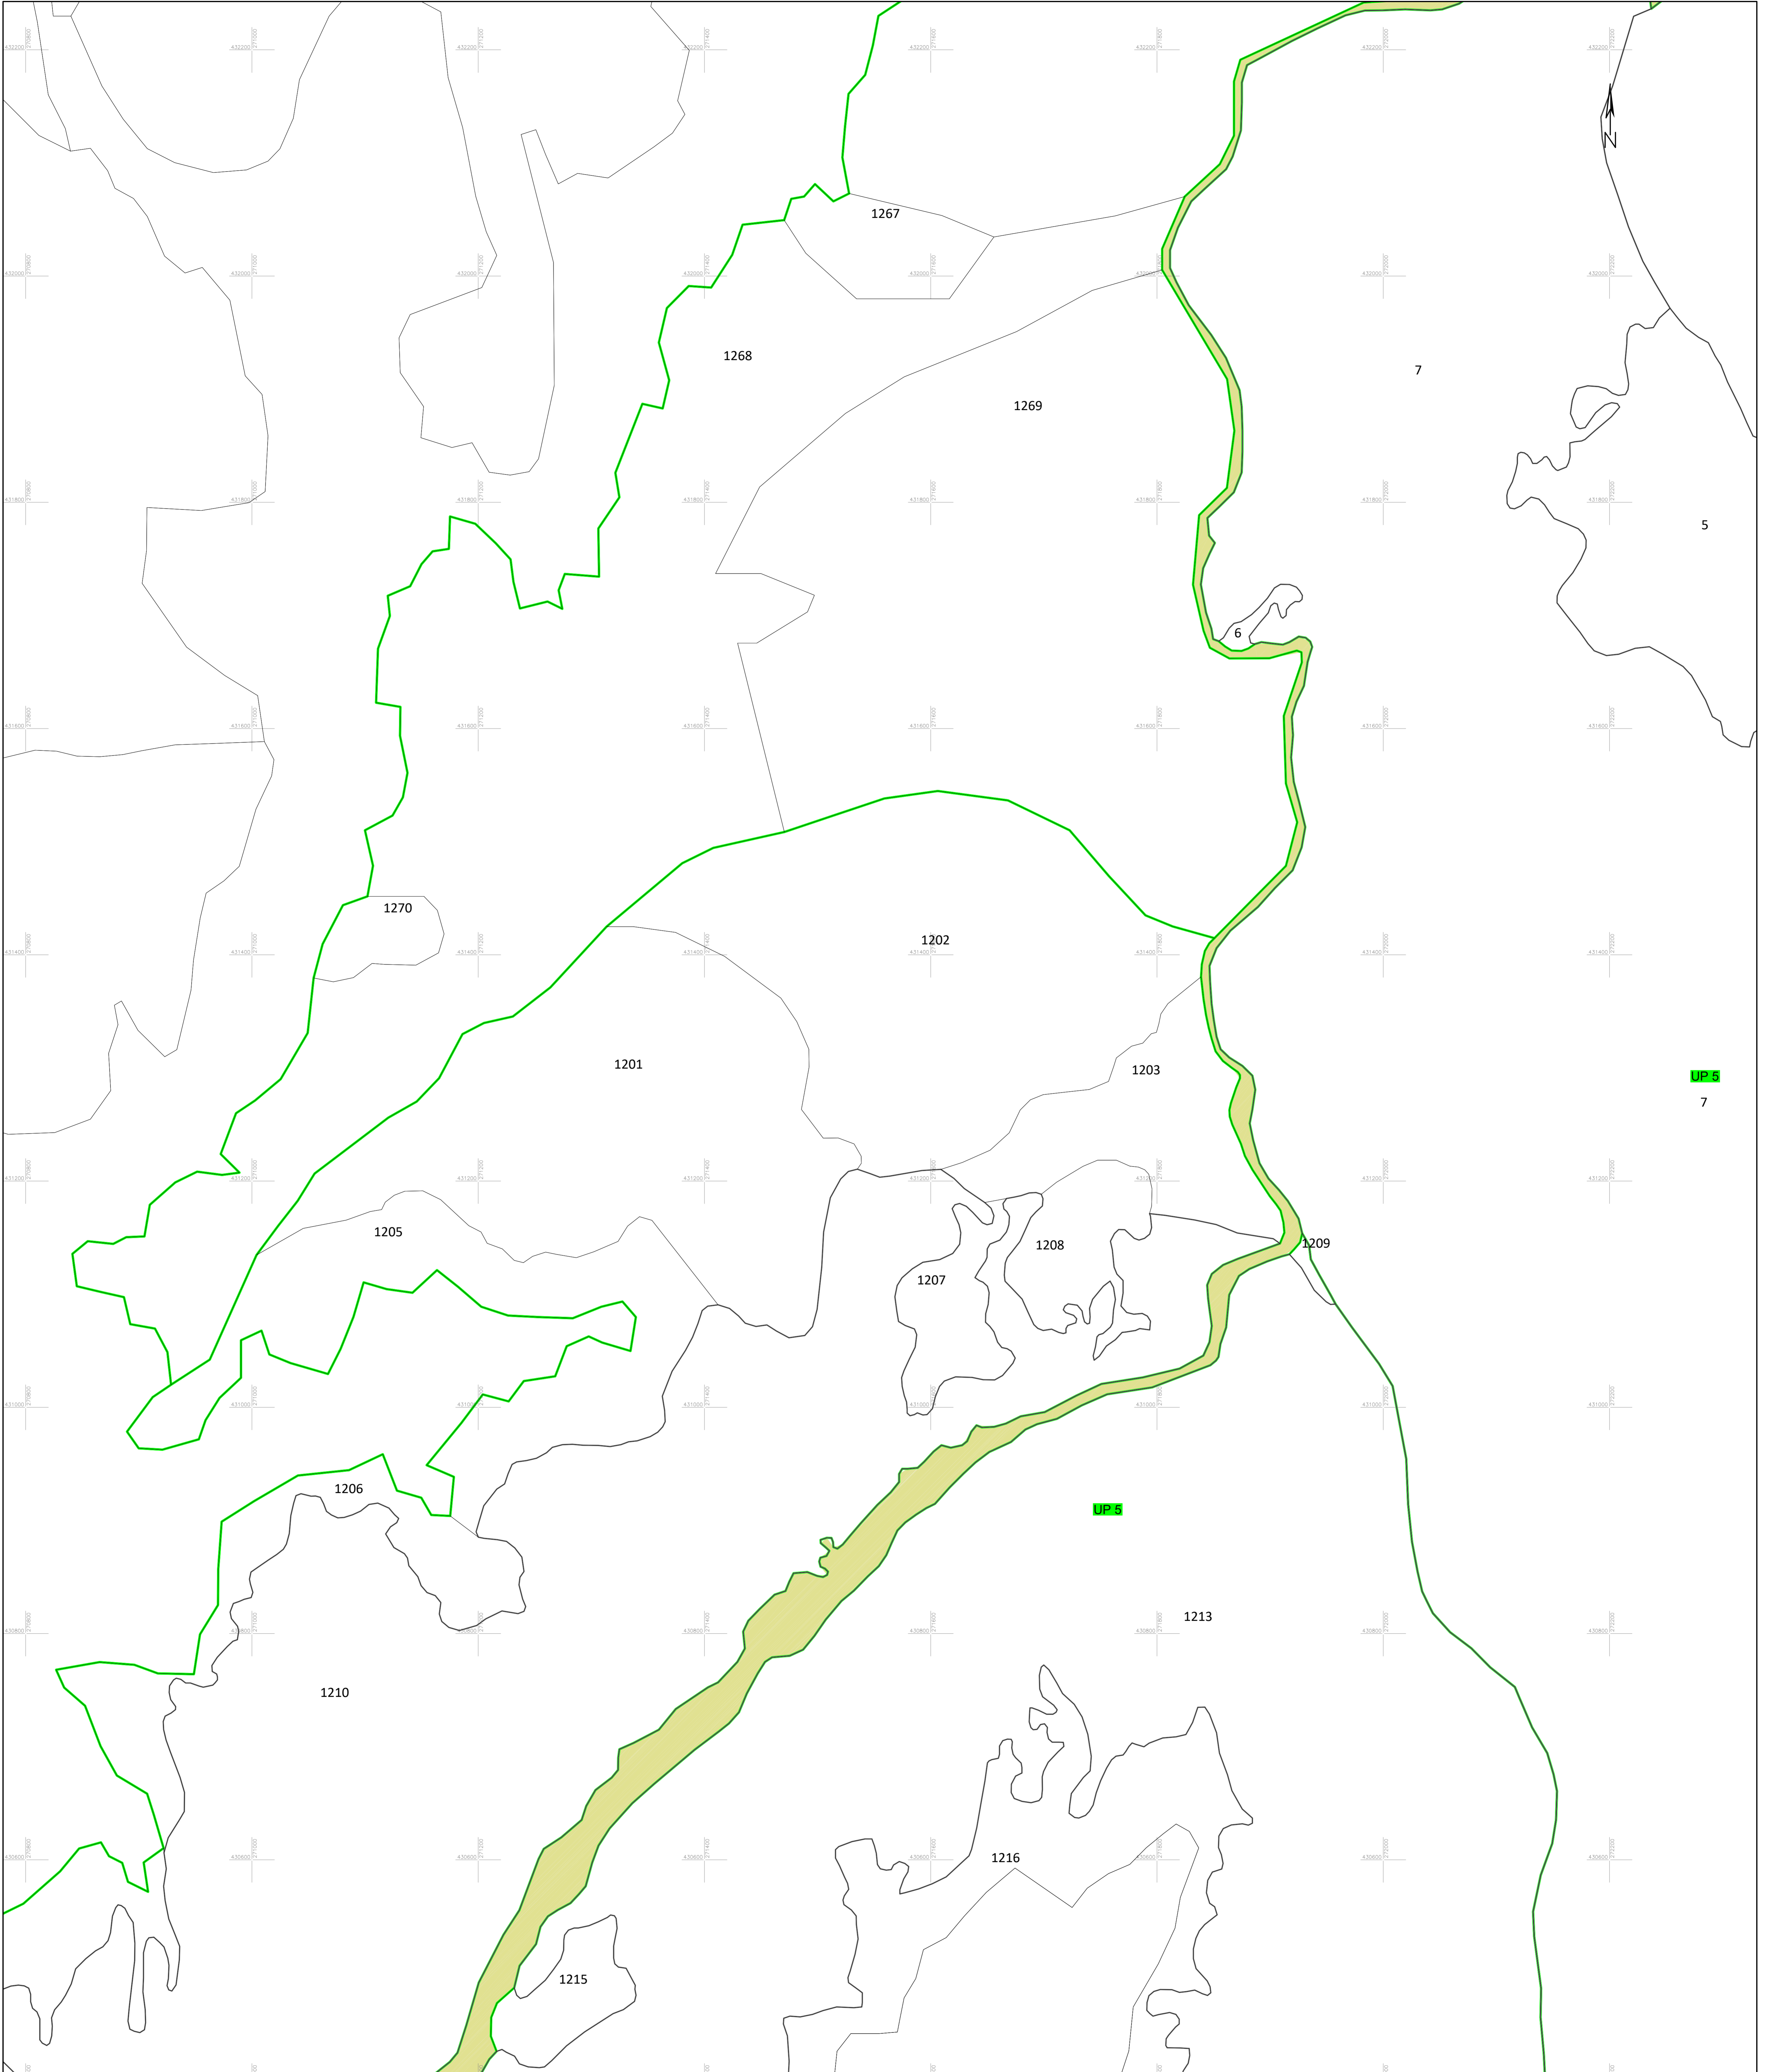

PLAN CADASTRAL

UAT PĂLTINIȘ, jud. Caraș-Severin

Sector cadastral 0

Scara 1:2000

Planșa 128
Spre publicare

LEGENDA:

1	ID imobil
26	Număr poștal
STRADA 1	Denumire arteră
<i>Râul Timiș</i>	Hidrografie
71	Număr sector cadastral
23	Număr tarla/cvartal
	Limită UAT
	Limită sector cadastral
	Limită intravilan
	Limită tarla/cvartal
	Limită imobil
	Limită construcție definitivă