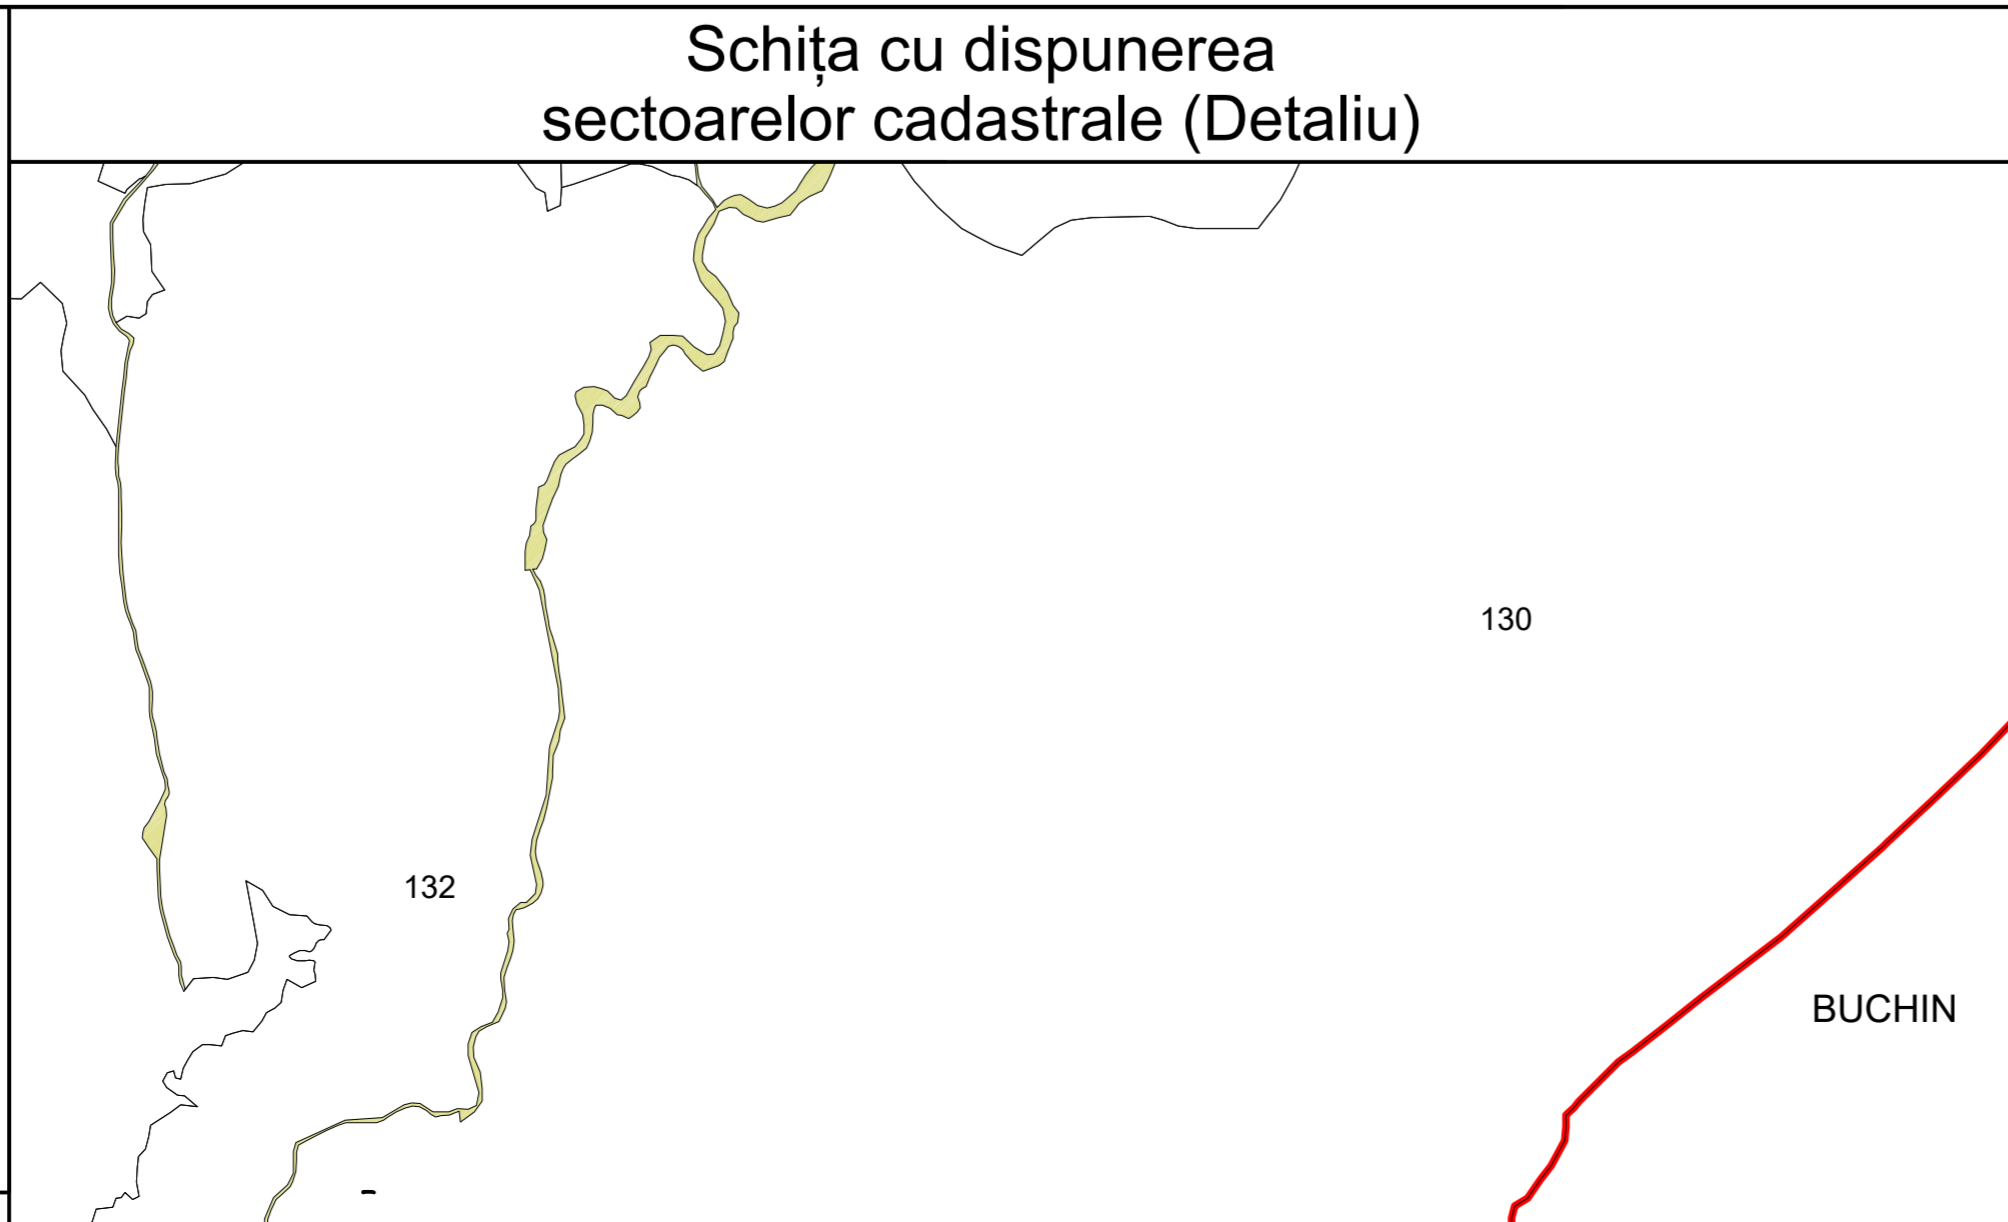

PLAN CADASTRAL
 UAT PĂLTINIȘ, jud. Caraș-Severin
 Sector cadastral 0
 Scara 1:2000

Planșa 126
 Spre publicare

LEGENDA:

1	ID imobil
26	Număr poștal
STRADA 1	Denumire arteră
Râul Timiș	Hidrografie
71	Număr sector cadastral
23	Număr tarla/cvartal
— (red)	Limită UAT
— (blue)	Limită sector cadastral
— (blue)	Limită intravilan
— (grey)	Limită tarla/cvartal
— (grey)	Limită imobil
— (grey)	Limită construcție definitivă