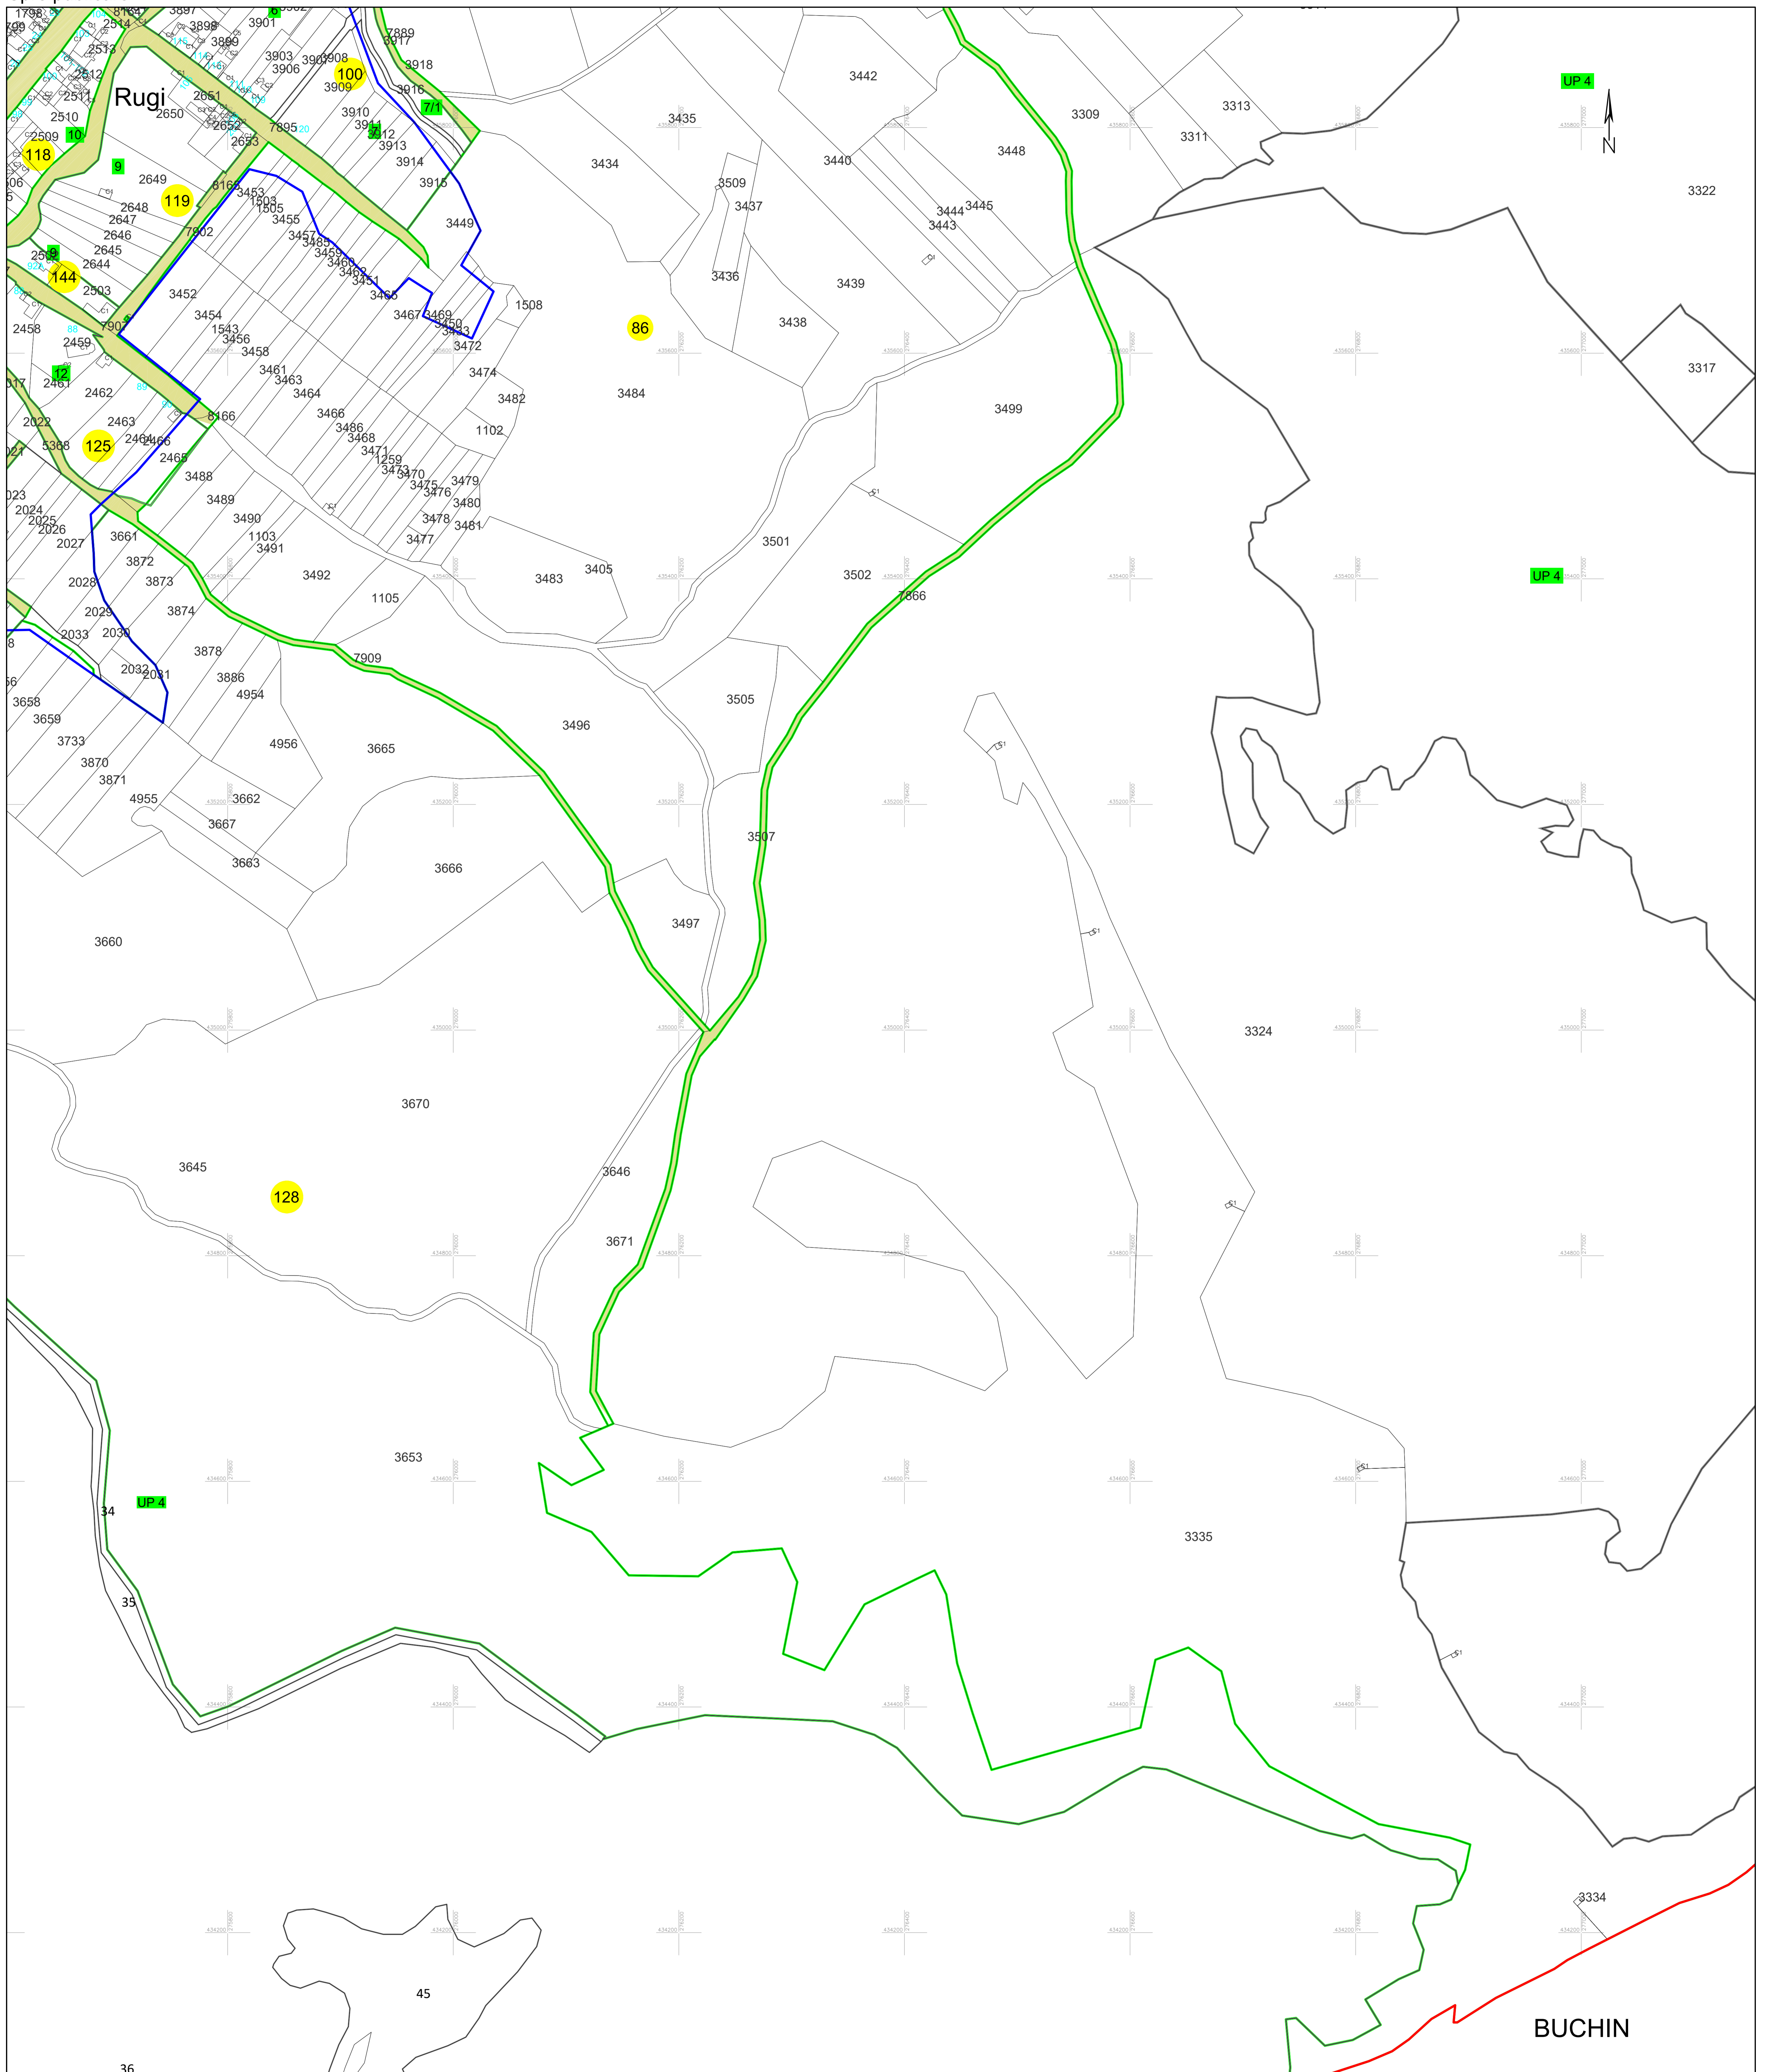

PLAN CADASTRAL
UAT PĂLTINIȘ, jud. Caraș-Severin
Sector cadastral 0
 Scara 1:2000

Plasa 123
 Spre publicare

LEGENDA:

1	ID imobil
26	Număr poștal
STRADA 1	Denumire arteră
Râul Timiș	Hidrografie
71	Număr sector cadastral
23	Număr tarla/cvartal
— (green)	Limită UAT
— (blue)	Limită sector cadastral
— (red)	Limită intravilan
— (black)	Limită tarla/cvartal
— (grey)	Limită imobil
— (grey)	Limită construcție definitivă

Sistem de proiectie STEREO 70

Schița cu dispunerea planșelor

95	96	97	98	99	100
101	102	103	104	105	106
107	108	109	110	111	112
113	114	115	116	117	118
119	120	121	122	123	124
125	126	127	128	129	130

 Data: ianuarie 2025
 Semnat electronic de către Cristian COLF
 conform mandatului nr. KMRE 354 din 23.07.2021