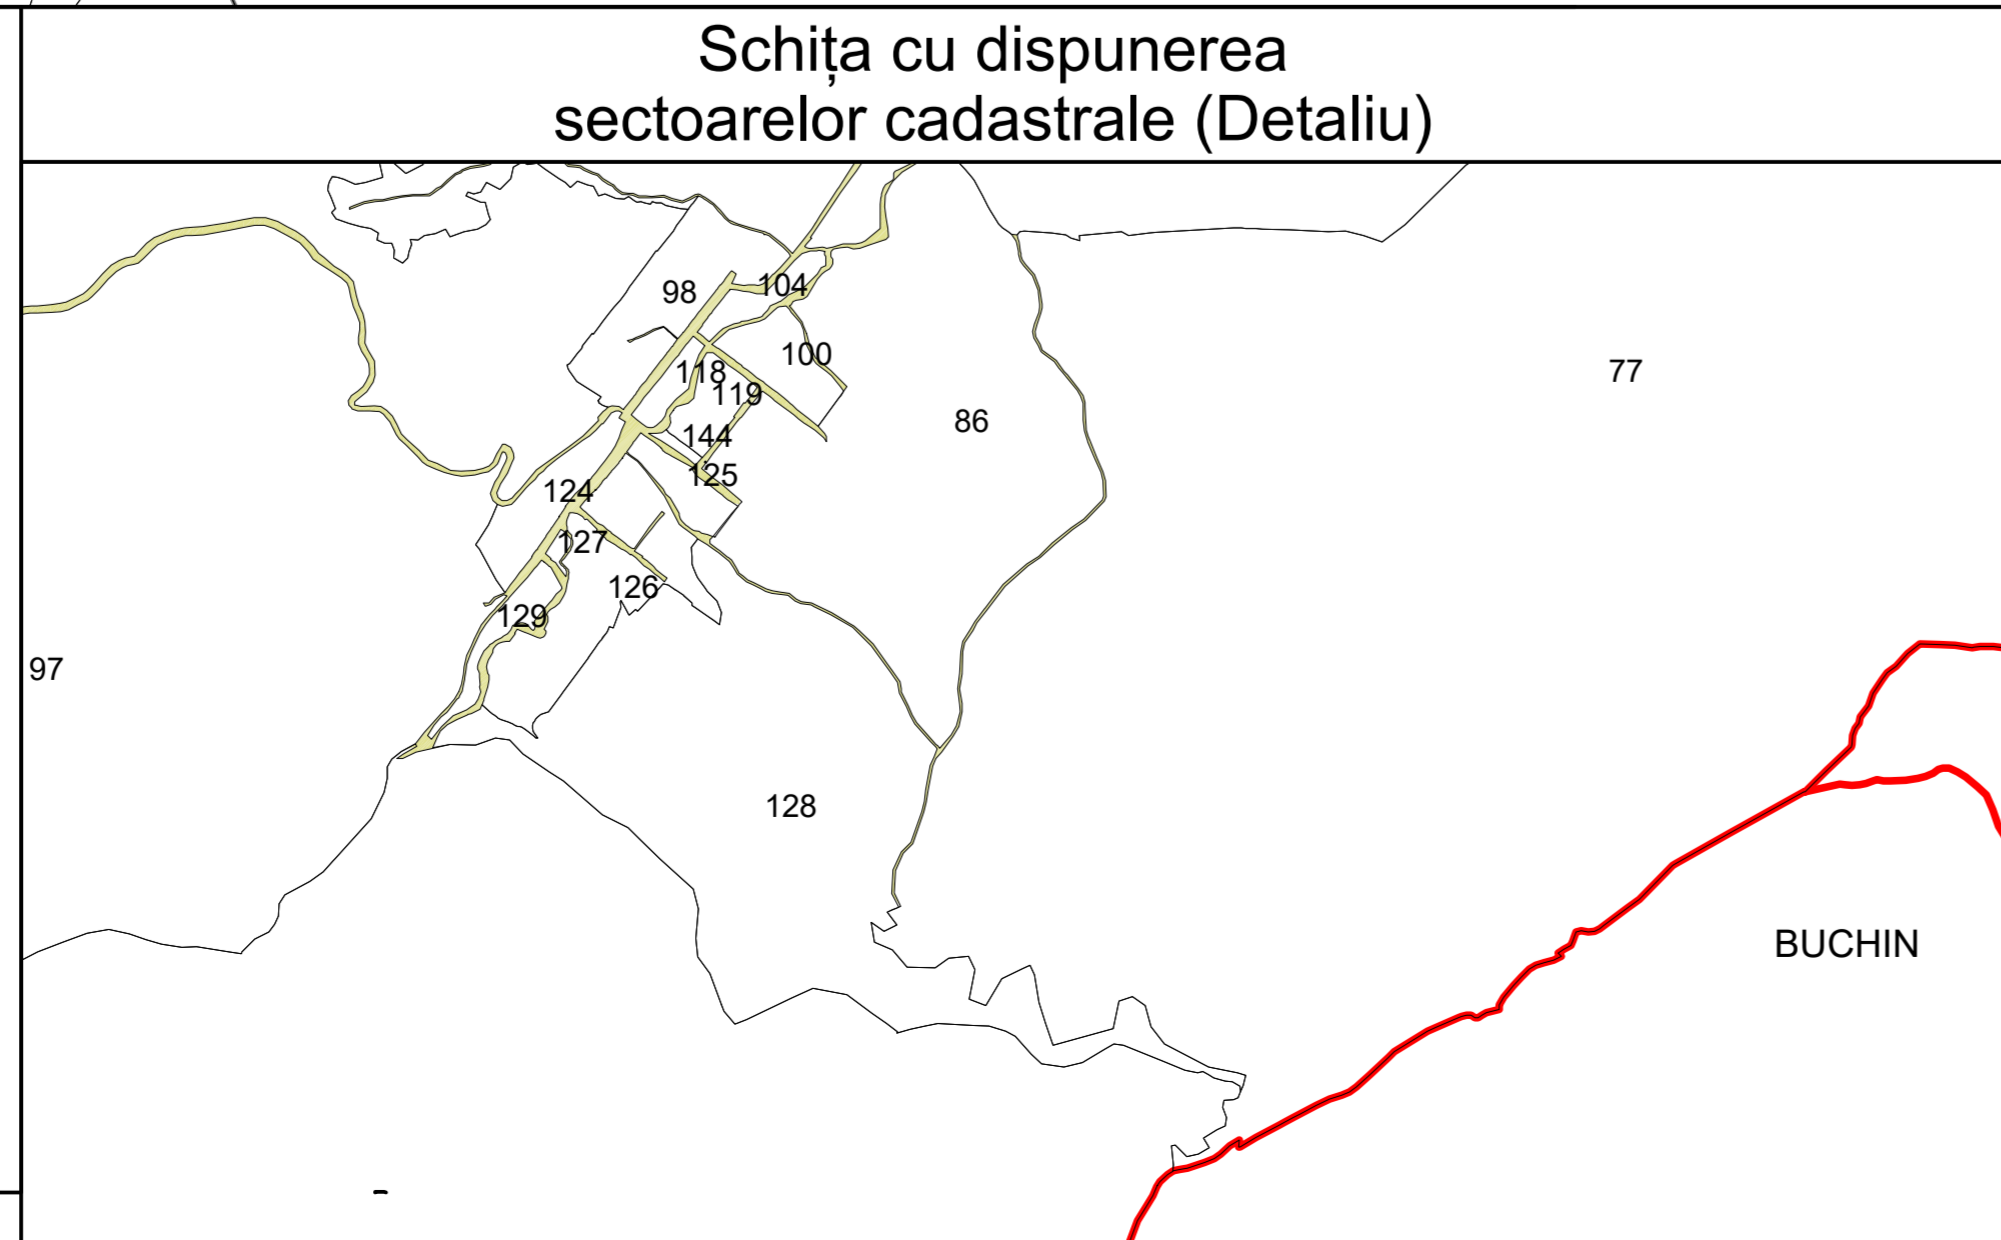

Schița cu dispunerea planșelor

95	96	97	98	99	100
101	102	103	104	105	106
107	108	109	110	111	112
113	114	115	116	117	118
119	120	121	122	123	124
125	126	127	128	129	130

Data: ianuarie 2025
Semnat electronic de către Cristian COLF
conform mandatului nr. KMRE 354 din 23.07.2021