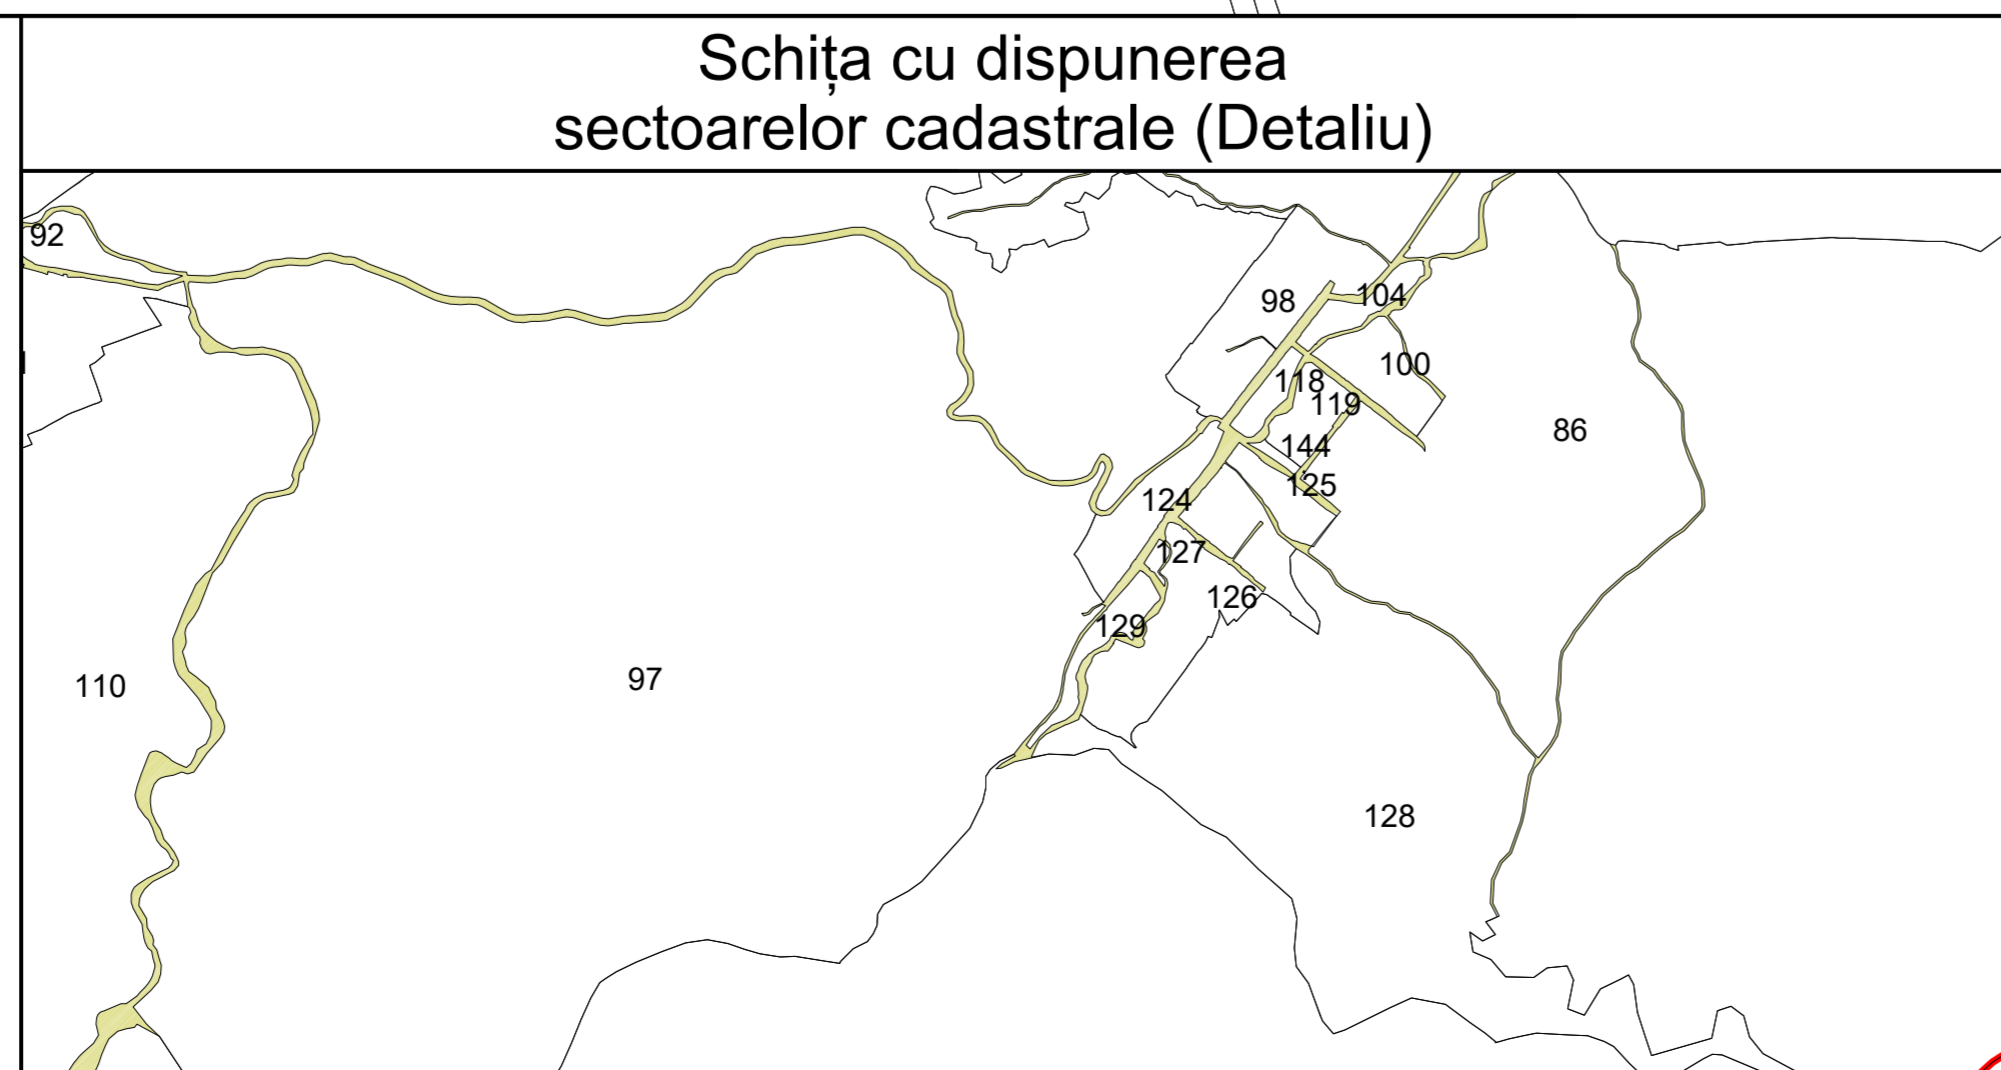

**PLAN CADASTRAL**  
**UAT PĂLTINIȘ, jud. Caraș-Severin**  
**Sector cadastral 0**  
 Scara 1:2000

Planșa 122  
 Spre publicare

**LEGENDA:**

1	ID imobil
26	Număr poștal
STRADA 1	Denumire arteră
Răul Timiș	Hidrografie
71	Număr sector cadastral
23	Număr tarla/cvartal
— (red)	Limită UAT
— (blue)	Limită sector cadastral
— (thin blue)	Limită intravilan
— (thin grey)	Limită tarla/cvartal
— (thin black)	Limită imobil
— (thick black)	Limită construcție definitivă