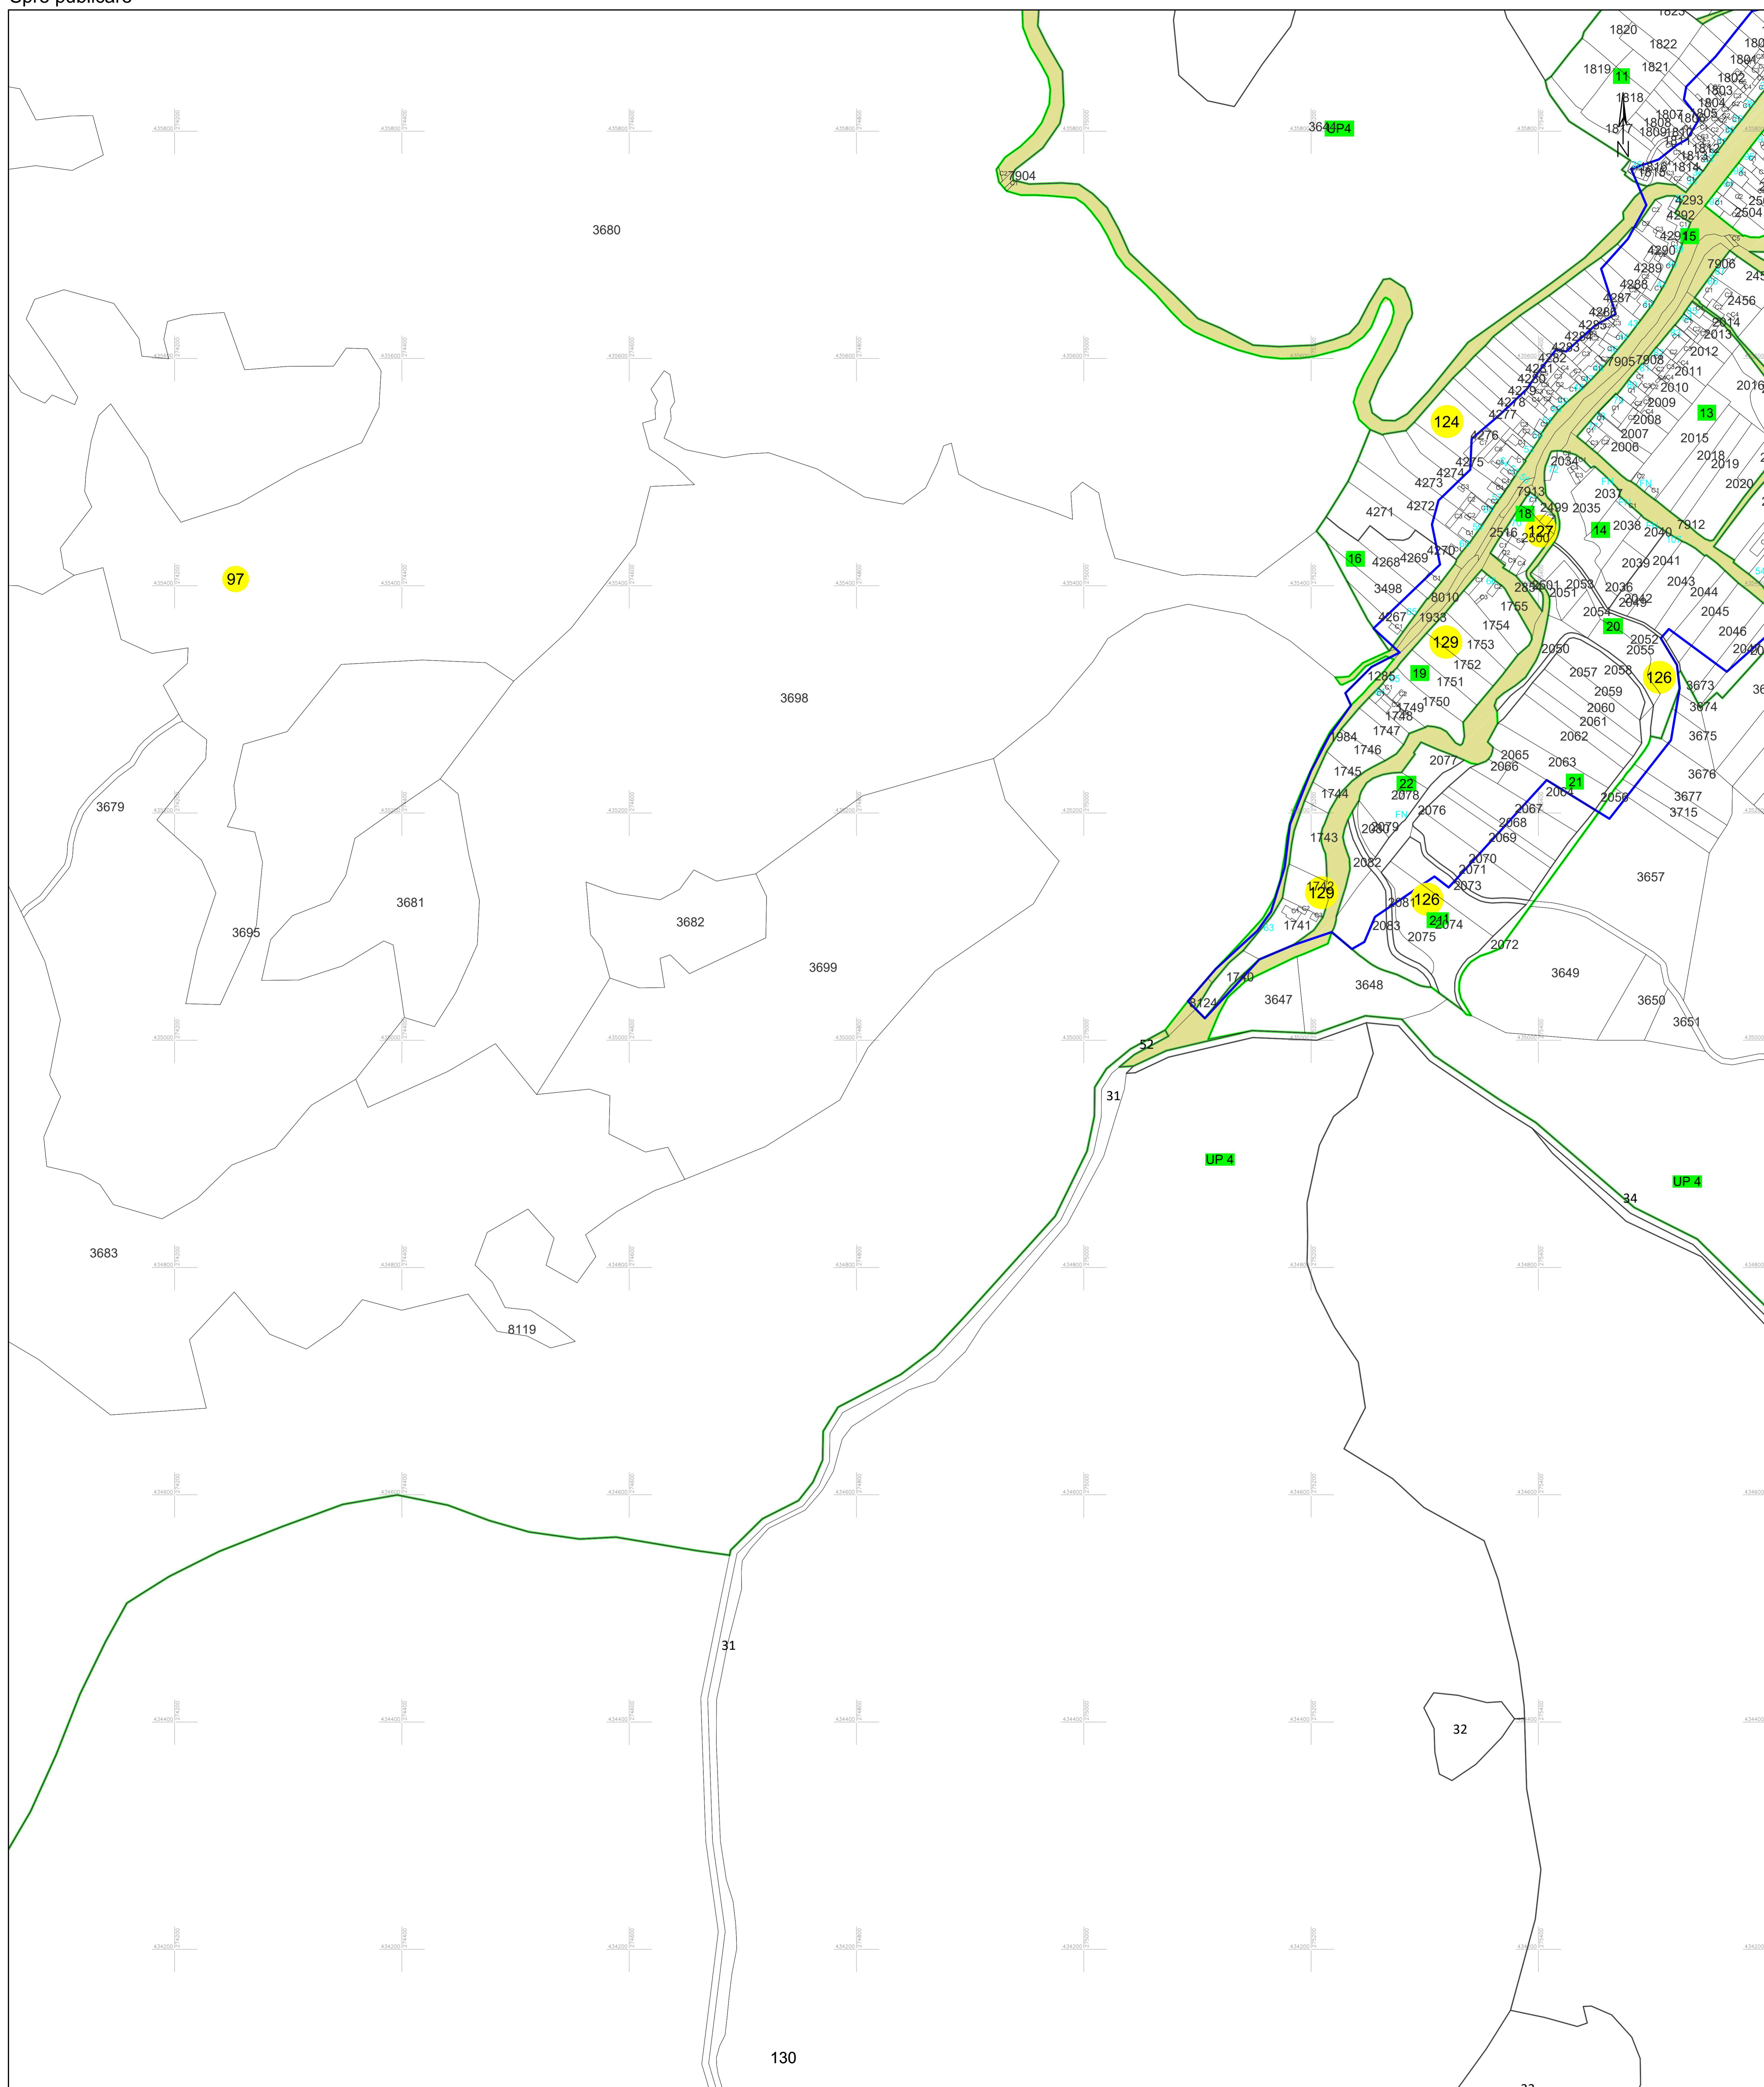

**PLAN CADASTRAL**  
**UAT PĂLTINIȘ, jud. Caraș-Severin**  
**Sector cadastral 0**  
 Scara 1:2000

Planșa 122  
 Spre publicare

**LEGENDA:**

1	ID imobil
26	Număr poștal
STRADA 1	Denumire arteră
Răul Timiș	Hidrografie
71	Număr sector cadastral
23	Număr tarla/cvartal
— (red)	Limită UAT
— (blue)	Limită sector cadastral
— (thin blue)	Limită intravilan
— (thin grey)	Limită tarla/cvartal
— (thin black)	Limită imobil
— (thick black)	Limită construcție definitivă

**Schița cu dispunerea planșelor**

95	96	97	98	99	100
101	102	103	104	105	106
107	108	109	110	111	112
113	114	115	116	117	118
119	120	121	122	123	124
124	125	126	127	128	129
128	129				
129					

Data: ianuarie 2025  
 Semnat electronic de către Cristian COLF  
 conform mandatului nr. KMRE 354 din 23.07.2021