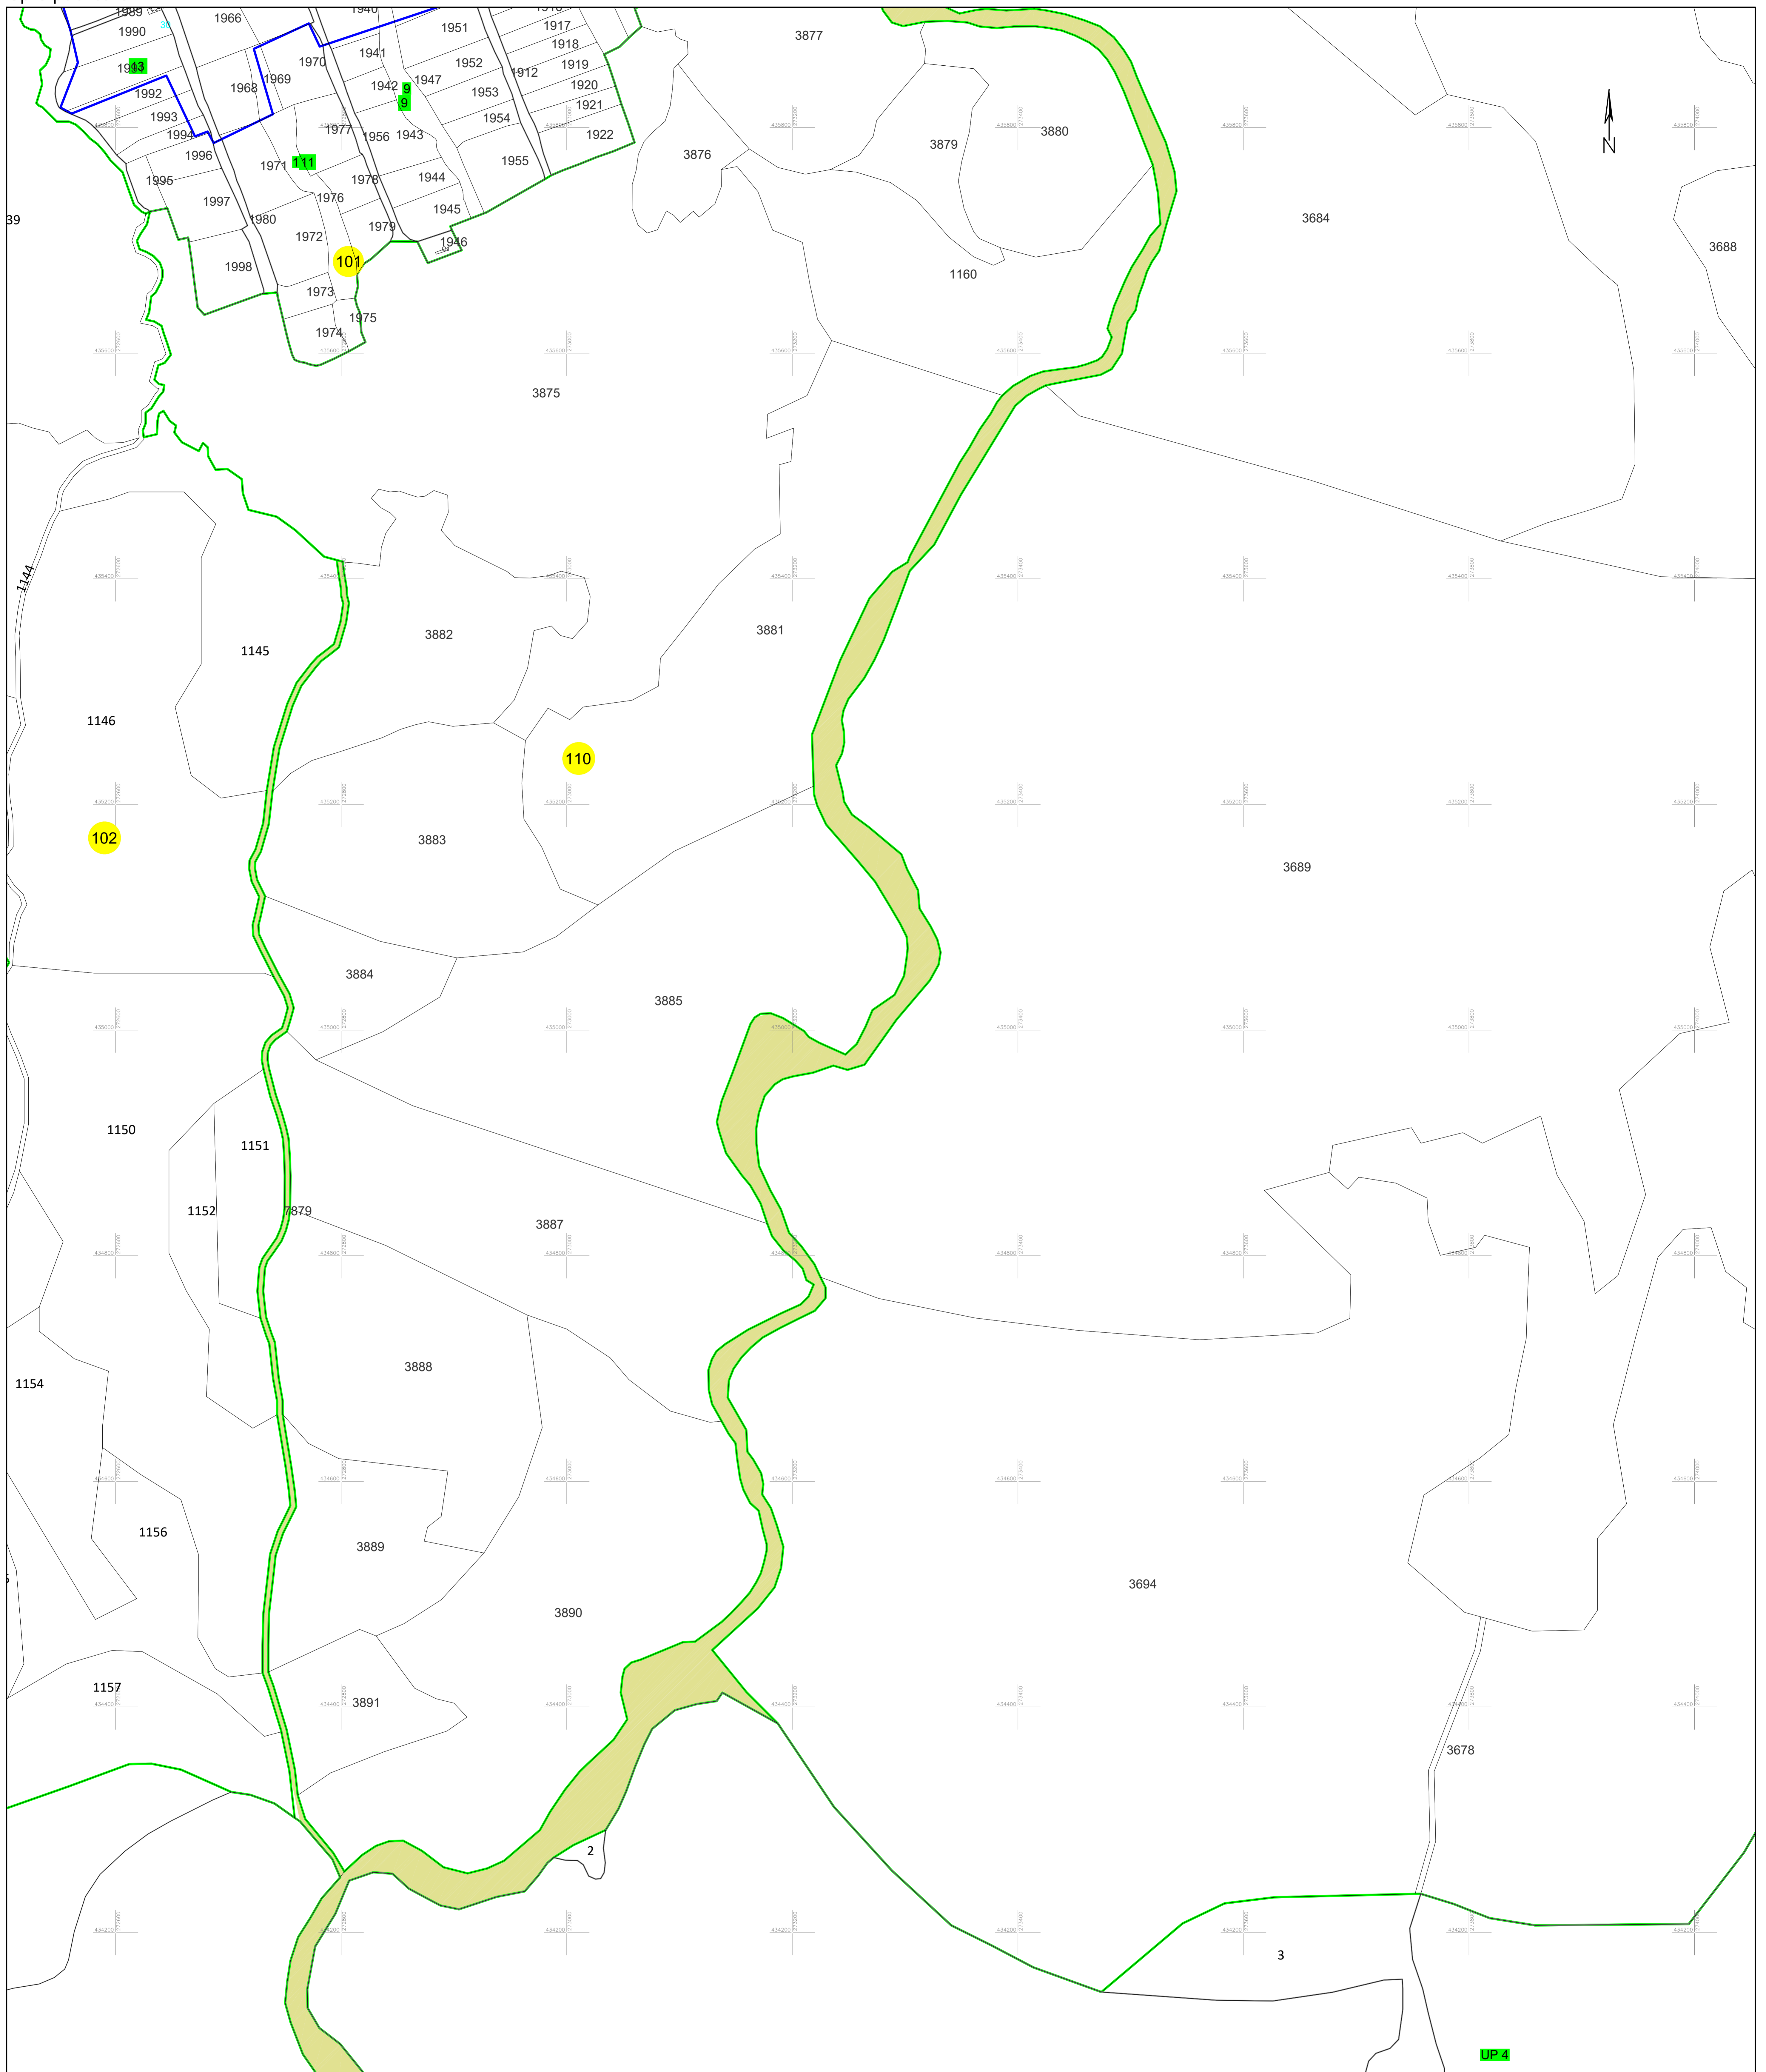

PLAN CADASTRAL
UAT PĂLTINIȘ, jud. Caraș-Severin
Sector cadastral 0
 Scara 1:2000

Planșa 121
 Spre publicare

LEGENDA:

| | |
|------------|-------------------------------|
| 1 | ID imobil |
| 26 | Număr poștal |
| STRADA 1 | Denumire arteră |
| Răul Timiș | Hidrografie |
| 71 | Număr sector cadastral |
| 23 | Număr tarla/cvartal |
| — (red) | Limită UAT |
| — (blue) | Limită sector cadastral |
| — (blue) | Limită intravilan |
| — (grey) | Limită tarla/cvartal |
| — (grey) | Limită imobil |
| — (grey) | Limită construcție definitivă |

Sistem de proiecție STEREO 70