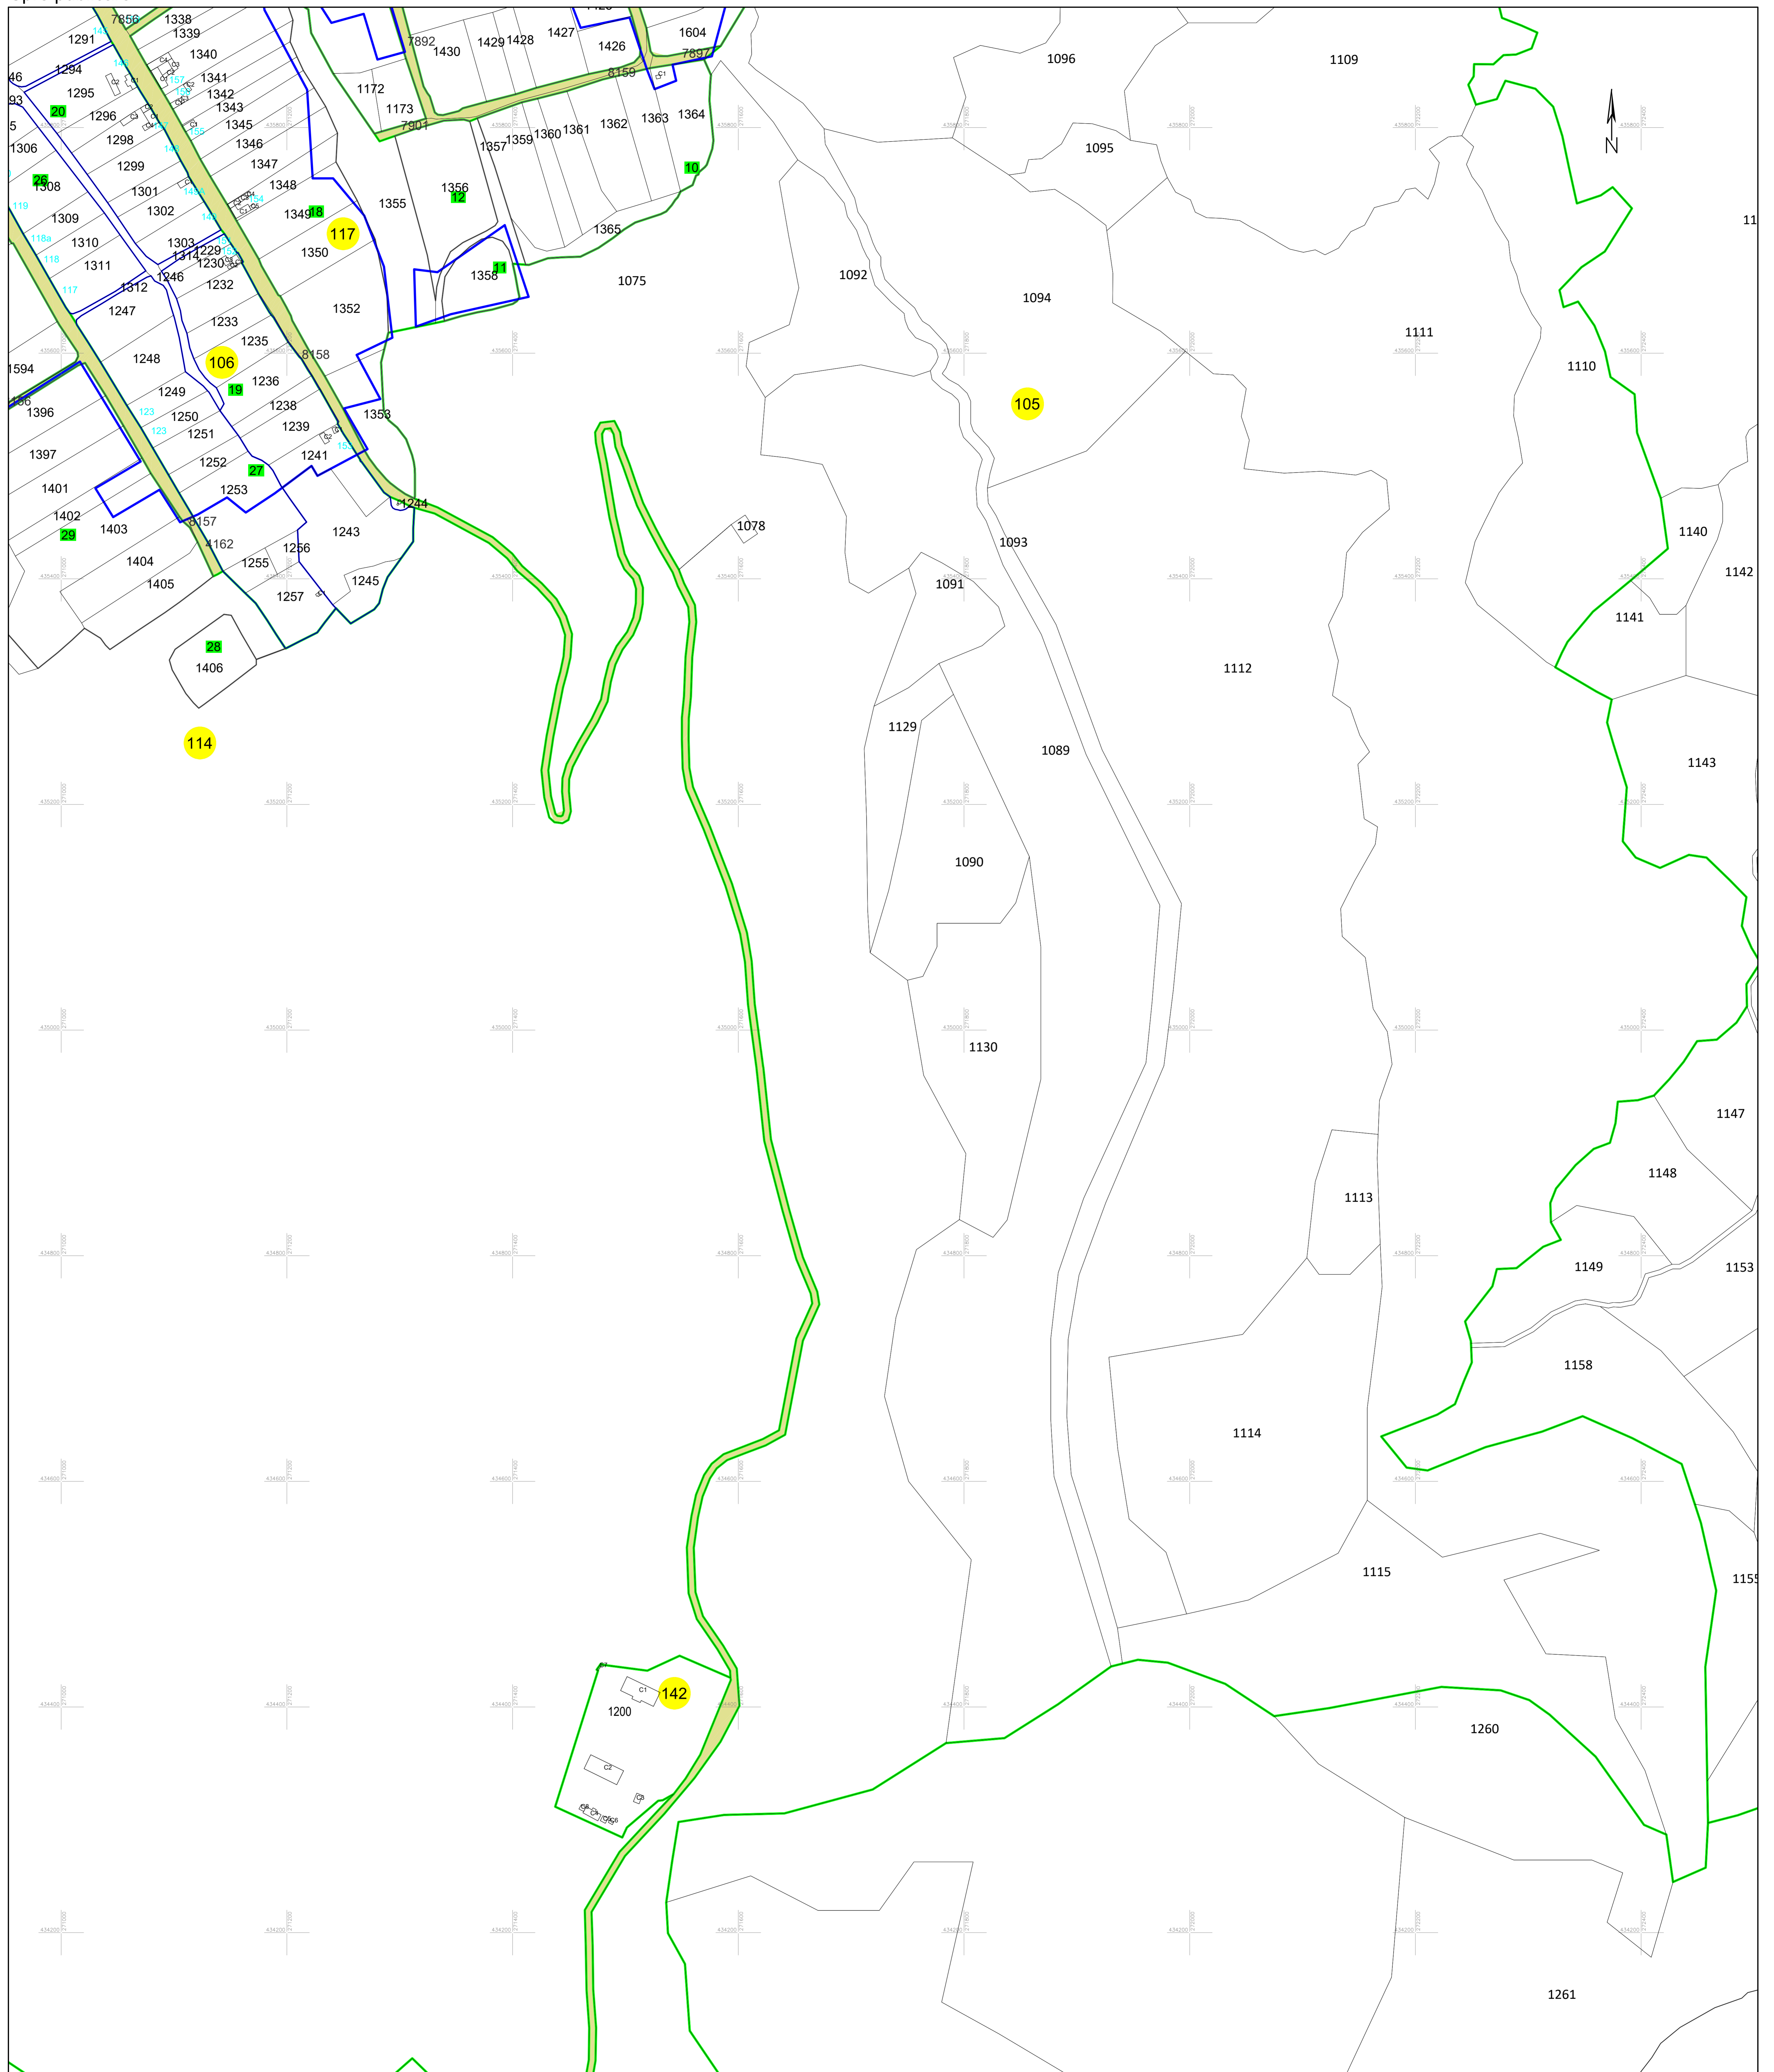

**PLAN CADASTRAL**  
 UAT PĂLTINIȘ, jud. Caraș-Severin  
 Sector cadastral 0  
 Scara 1:2000

Plasa 120  
 Spre publicare

**LEGENDA:**

1	ID imobil
26	Număr poștal
STRADA 1	Denumire arteră
Râul Timiș	Hidrografie
71	Număr sector cadastral
23	Număr tarla/cvartal
(Red line)	Limită UAT
(Blue line)	Limită sector cadastral
(Thin blue line)	Limită intravilan
(Thin grey line)	Limită tarla/cvartal
(Thin black line)	Limită imobil
(Thick black line)	Limită construcție definitivă

Sistem de proiecție STEREO 70

**Schița cu dispunerea planșelor**

95	96	97	98	99	100
101	102	103	104	105	106
107	108	109	110	111	112
113	114	115	116	117	118
119	120	121	122	123	124
125	126	127	128	129	130