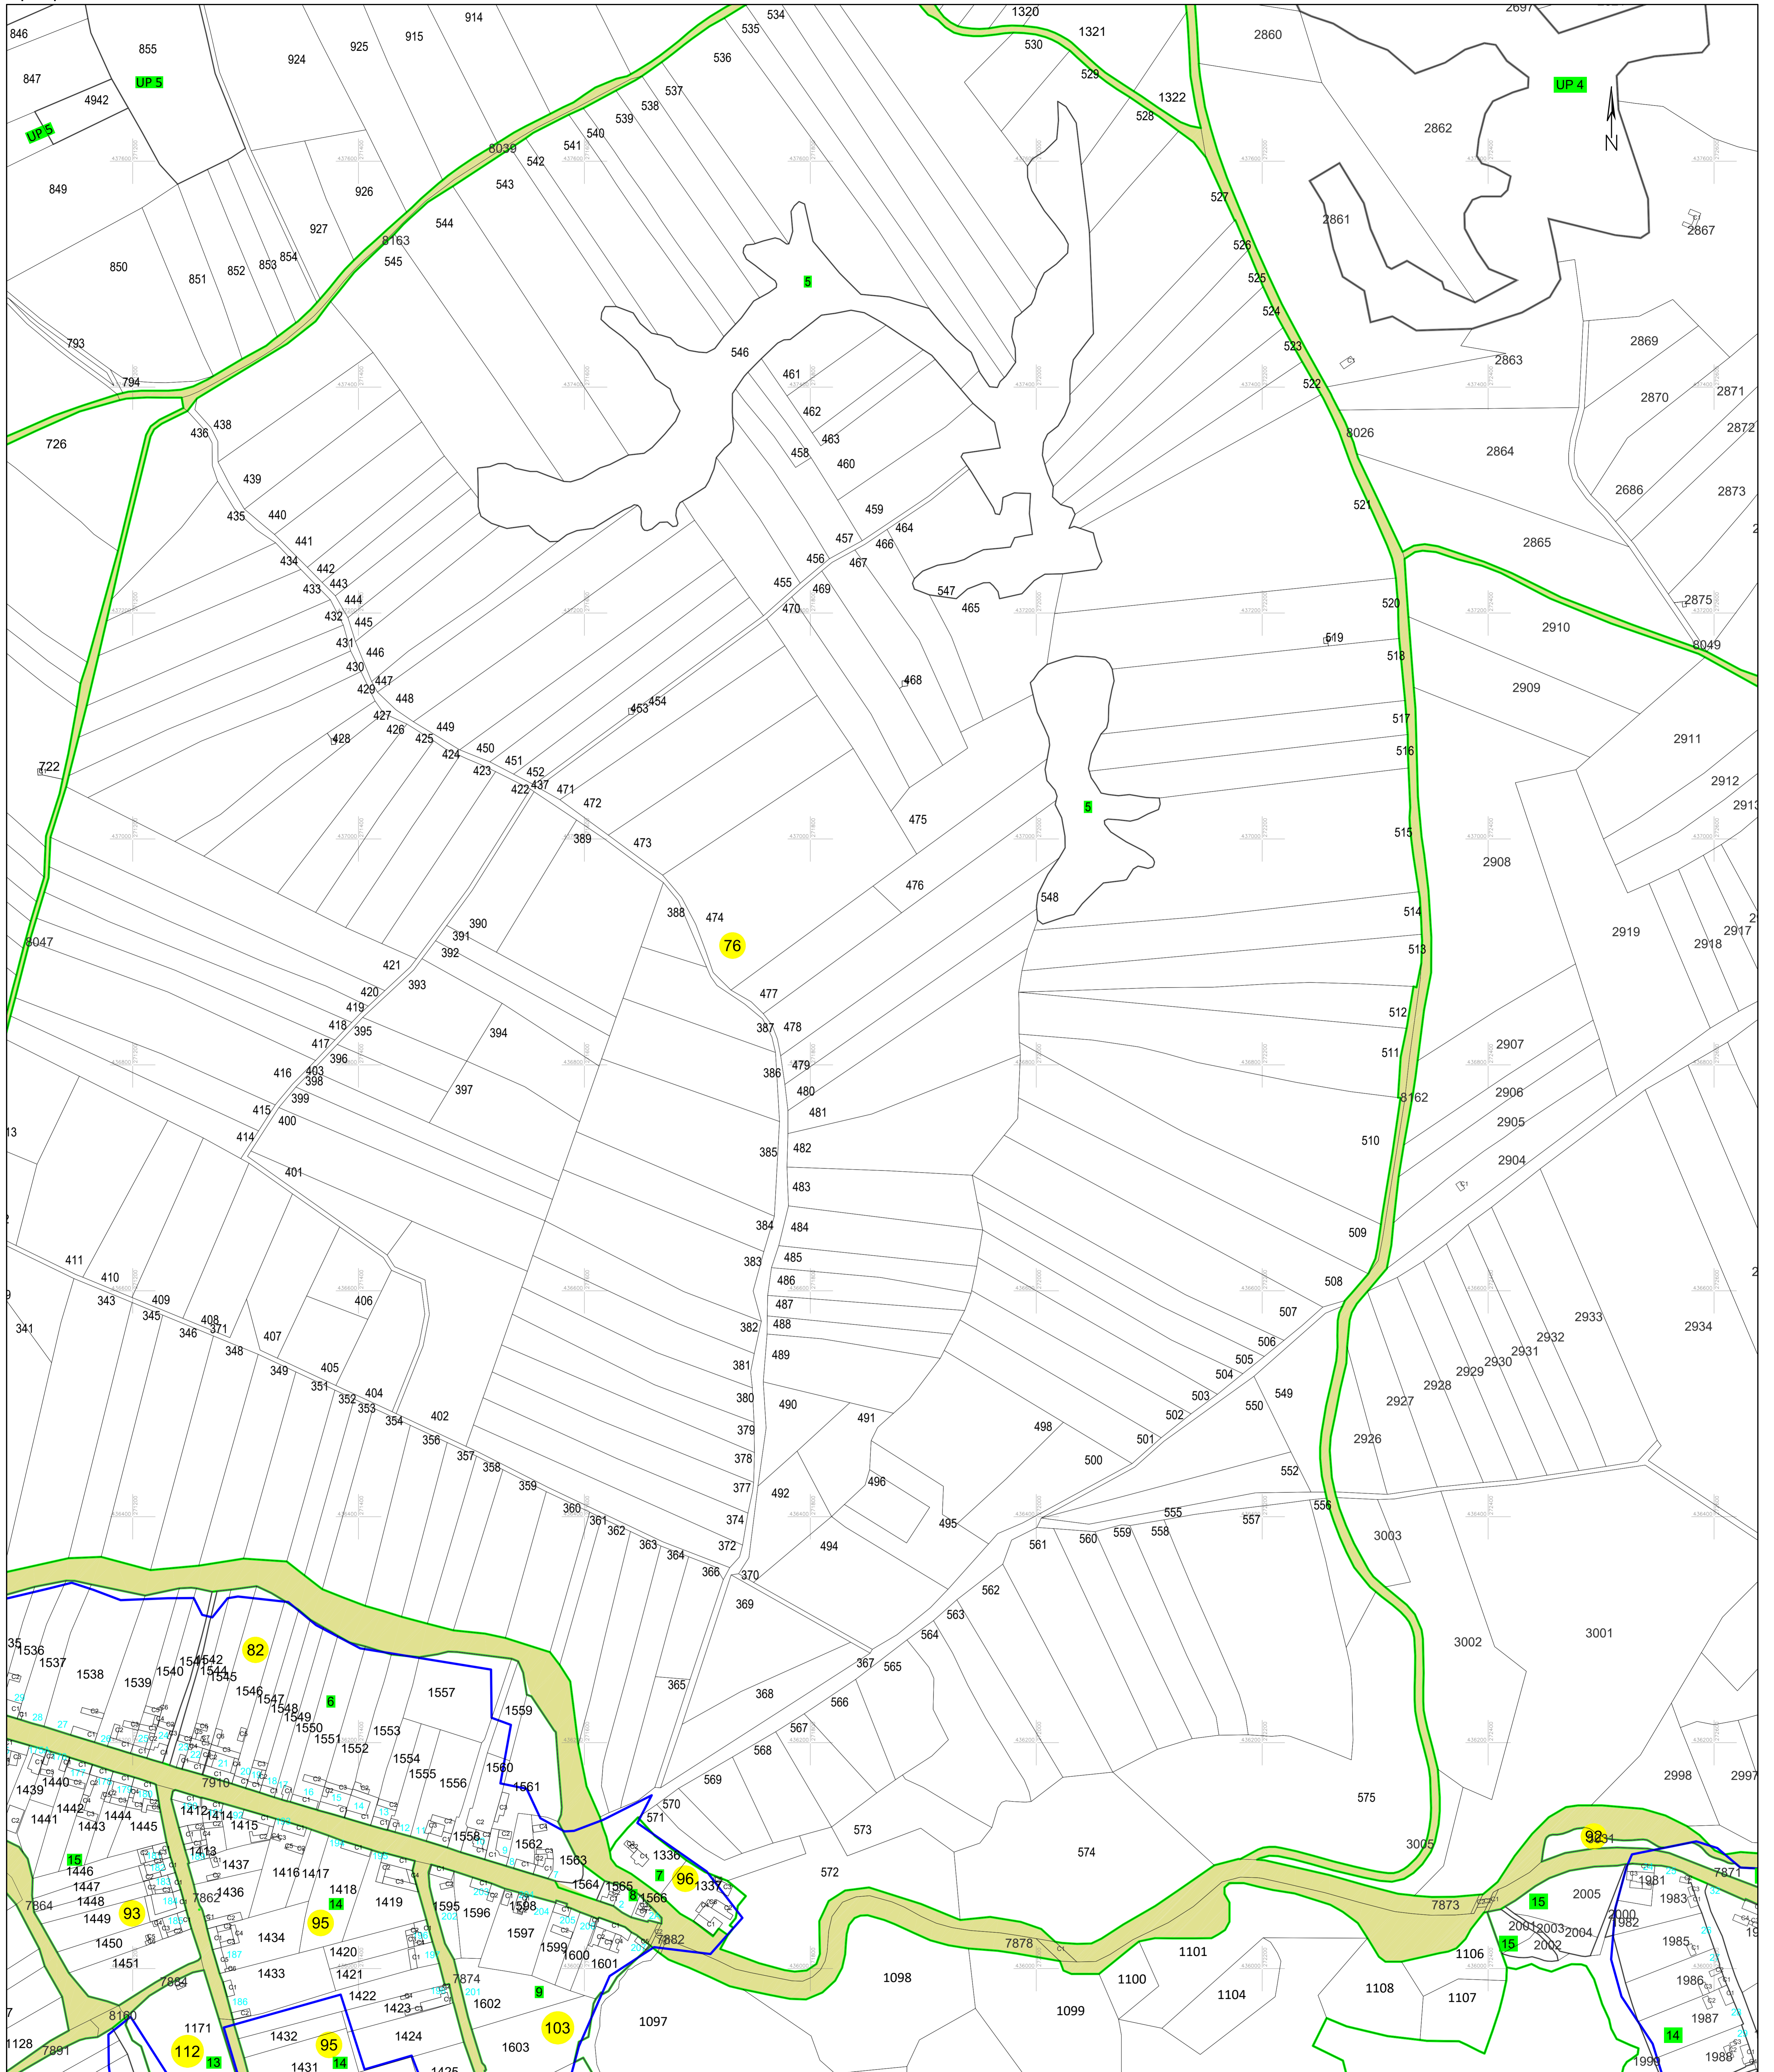

PLAN CADASTRAL
UAT PĂLTINIȘ, jud. Caraș-Severin
Sector cadastral 0
 Scara 1:2000

Planșa 114
 Spre publicare

LEGENDA:

1	ID imobil
26	Număr poștal
STRADA 1	Denumire arteră
	Hidrografie
	Număr sector cadastral
	Număr tarla/cvartal
	Limită UAT
	Limită sector cadastral
	Limită intravilan
	Limită tarla/cvartal
	Limită imobil
	Limită construcție definitivă