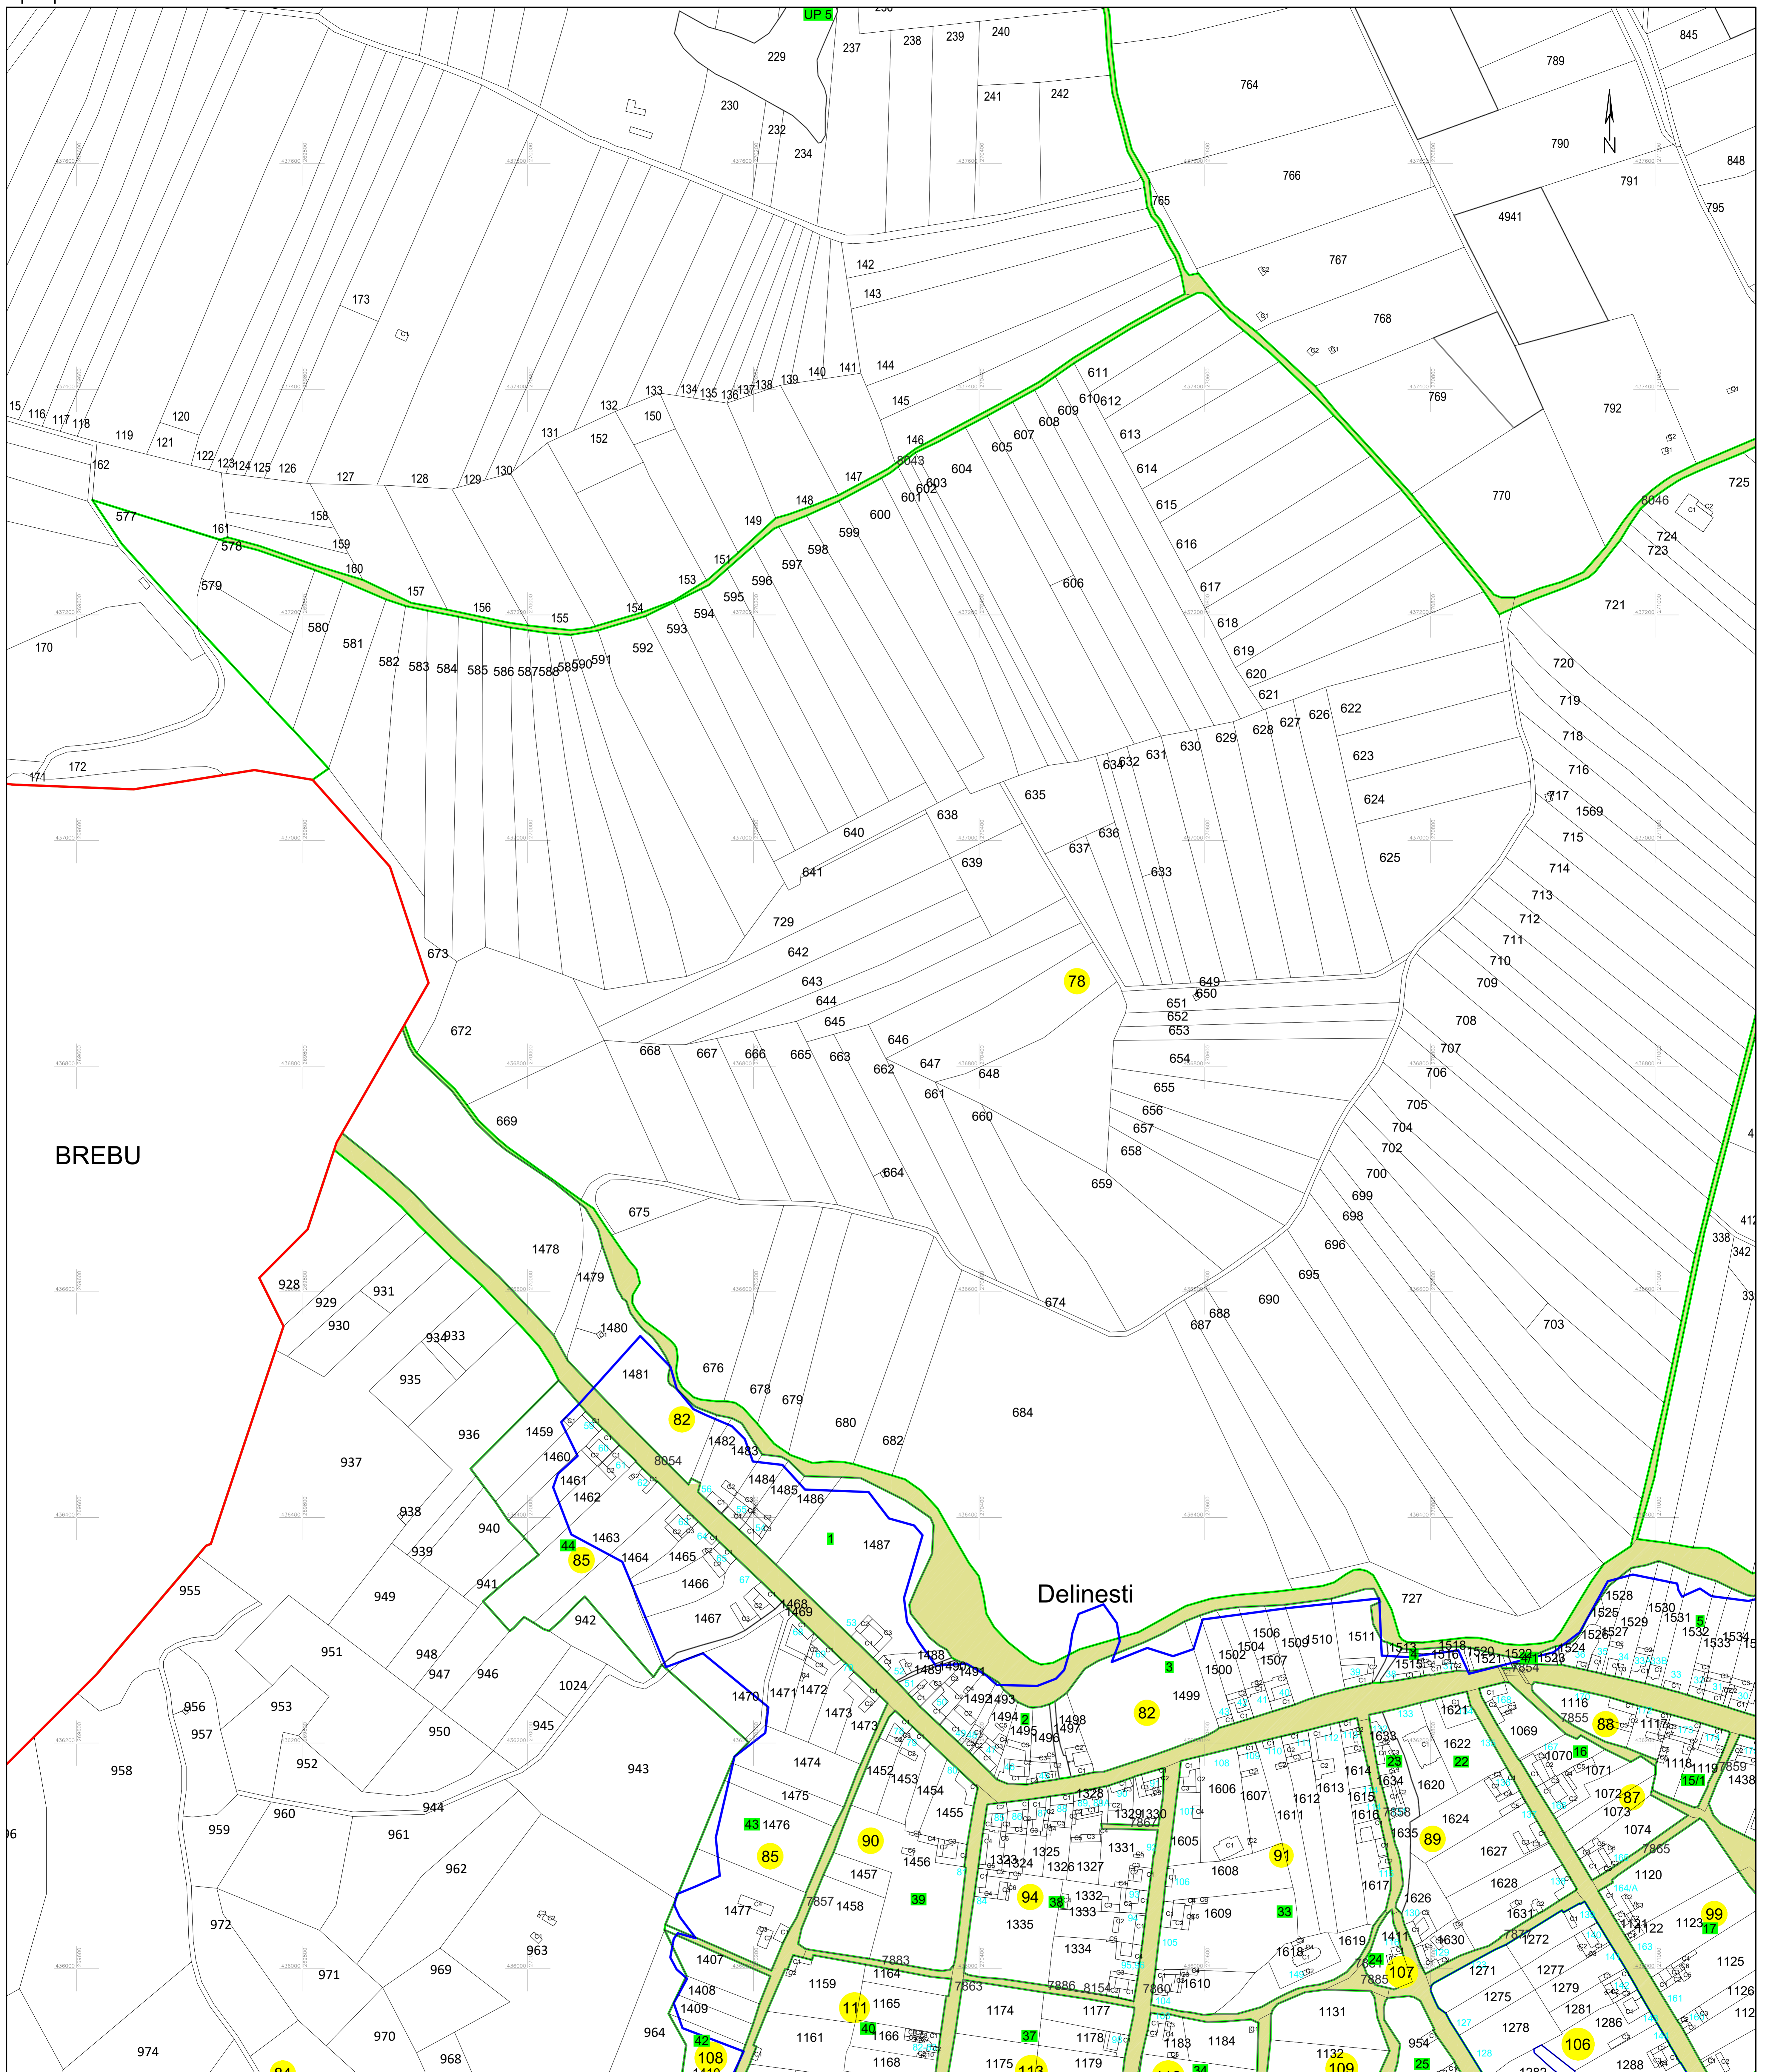

PLAN CADASTRAL
UAT PĂLTINIȘ, jud. Caraș-Severin
Sector cadastral 0
 Scara 1:2000

Planșa 113
 Spre publicare

LEGENDA:

1	ID imobil
26	Număr poștal
STRADA 1	Denumire arteră
<i>Râul Timiș</i>	Hydrografie
71	Număr sector cadastral
23	Număr tarla/cvartal
— (red)	Limită UAT
— (blue)	Limită sector cadastral
— (blue)	Limită intravilan
— (grey)	Limită tarla/cvartal
— (grey)	Limită imobil
— (grey)	Limită construcție definitivă