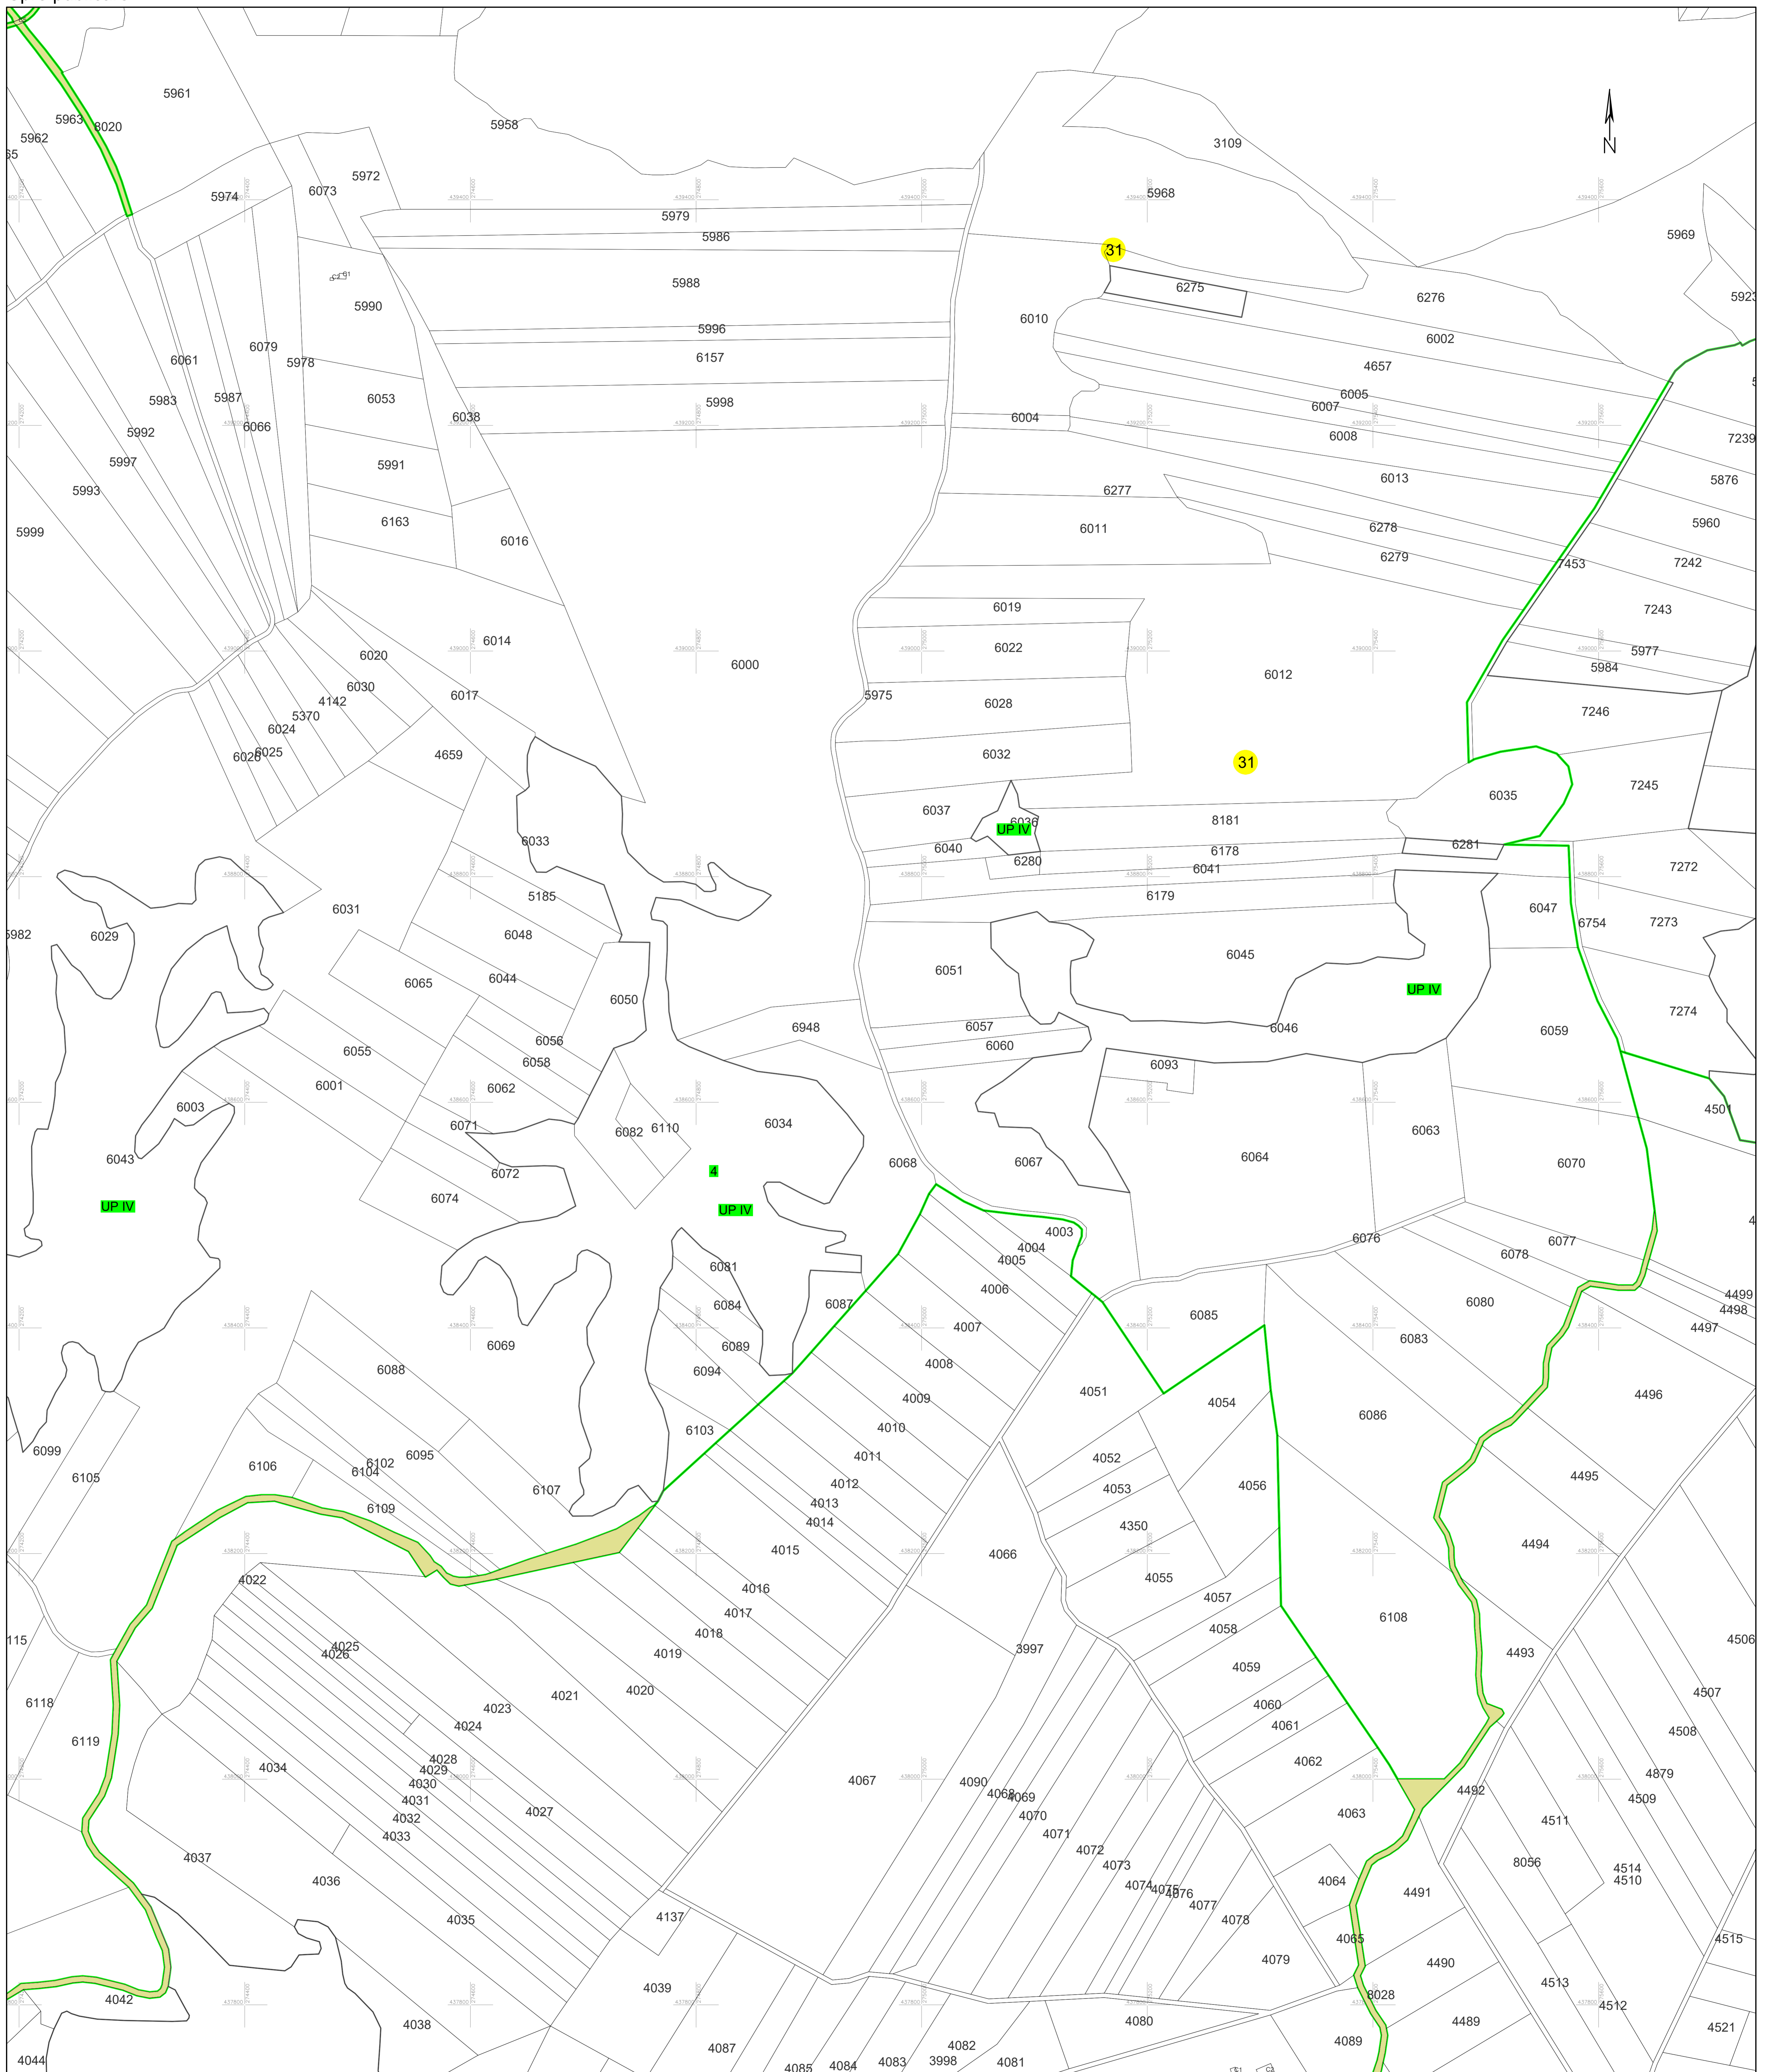

**PLAN CADASTRAL**  
**UAT PĂLTINIȘ, jud. Caraș-Severin**  
**Sector cadastral 0**  
 Scara 1:2000

Planșa 110  
 Spre publicare

**LEGENDA:**

1	ID imobil
26	Număr poștal
STRADA 1	Denumire arteră
Răul Timiș	Hidrografie
71	Număr sector cadastral
23	Număr tarla/cvartal
— (red)	Limită UAT
— (green)	Limită sector cadastral
— (blue)	Limită intravilan
— (grey)	Limită tarla/cvartal
— (black)	Limită imobil
— (dashed)	Limită construcție definitivă