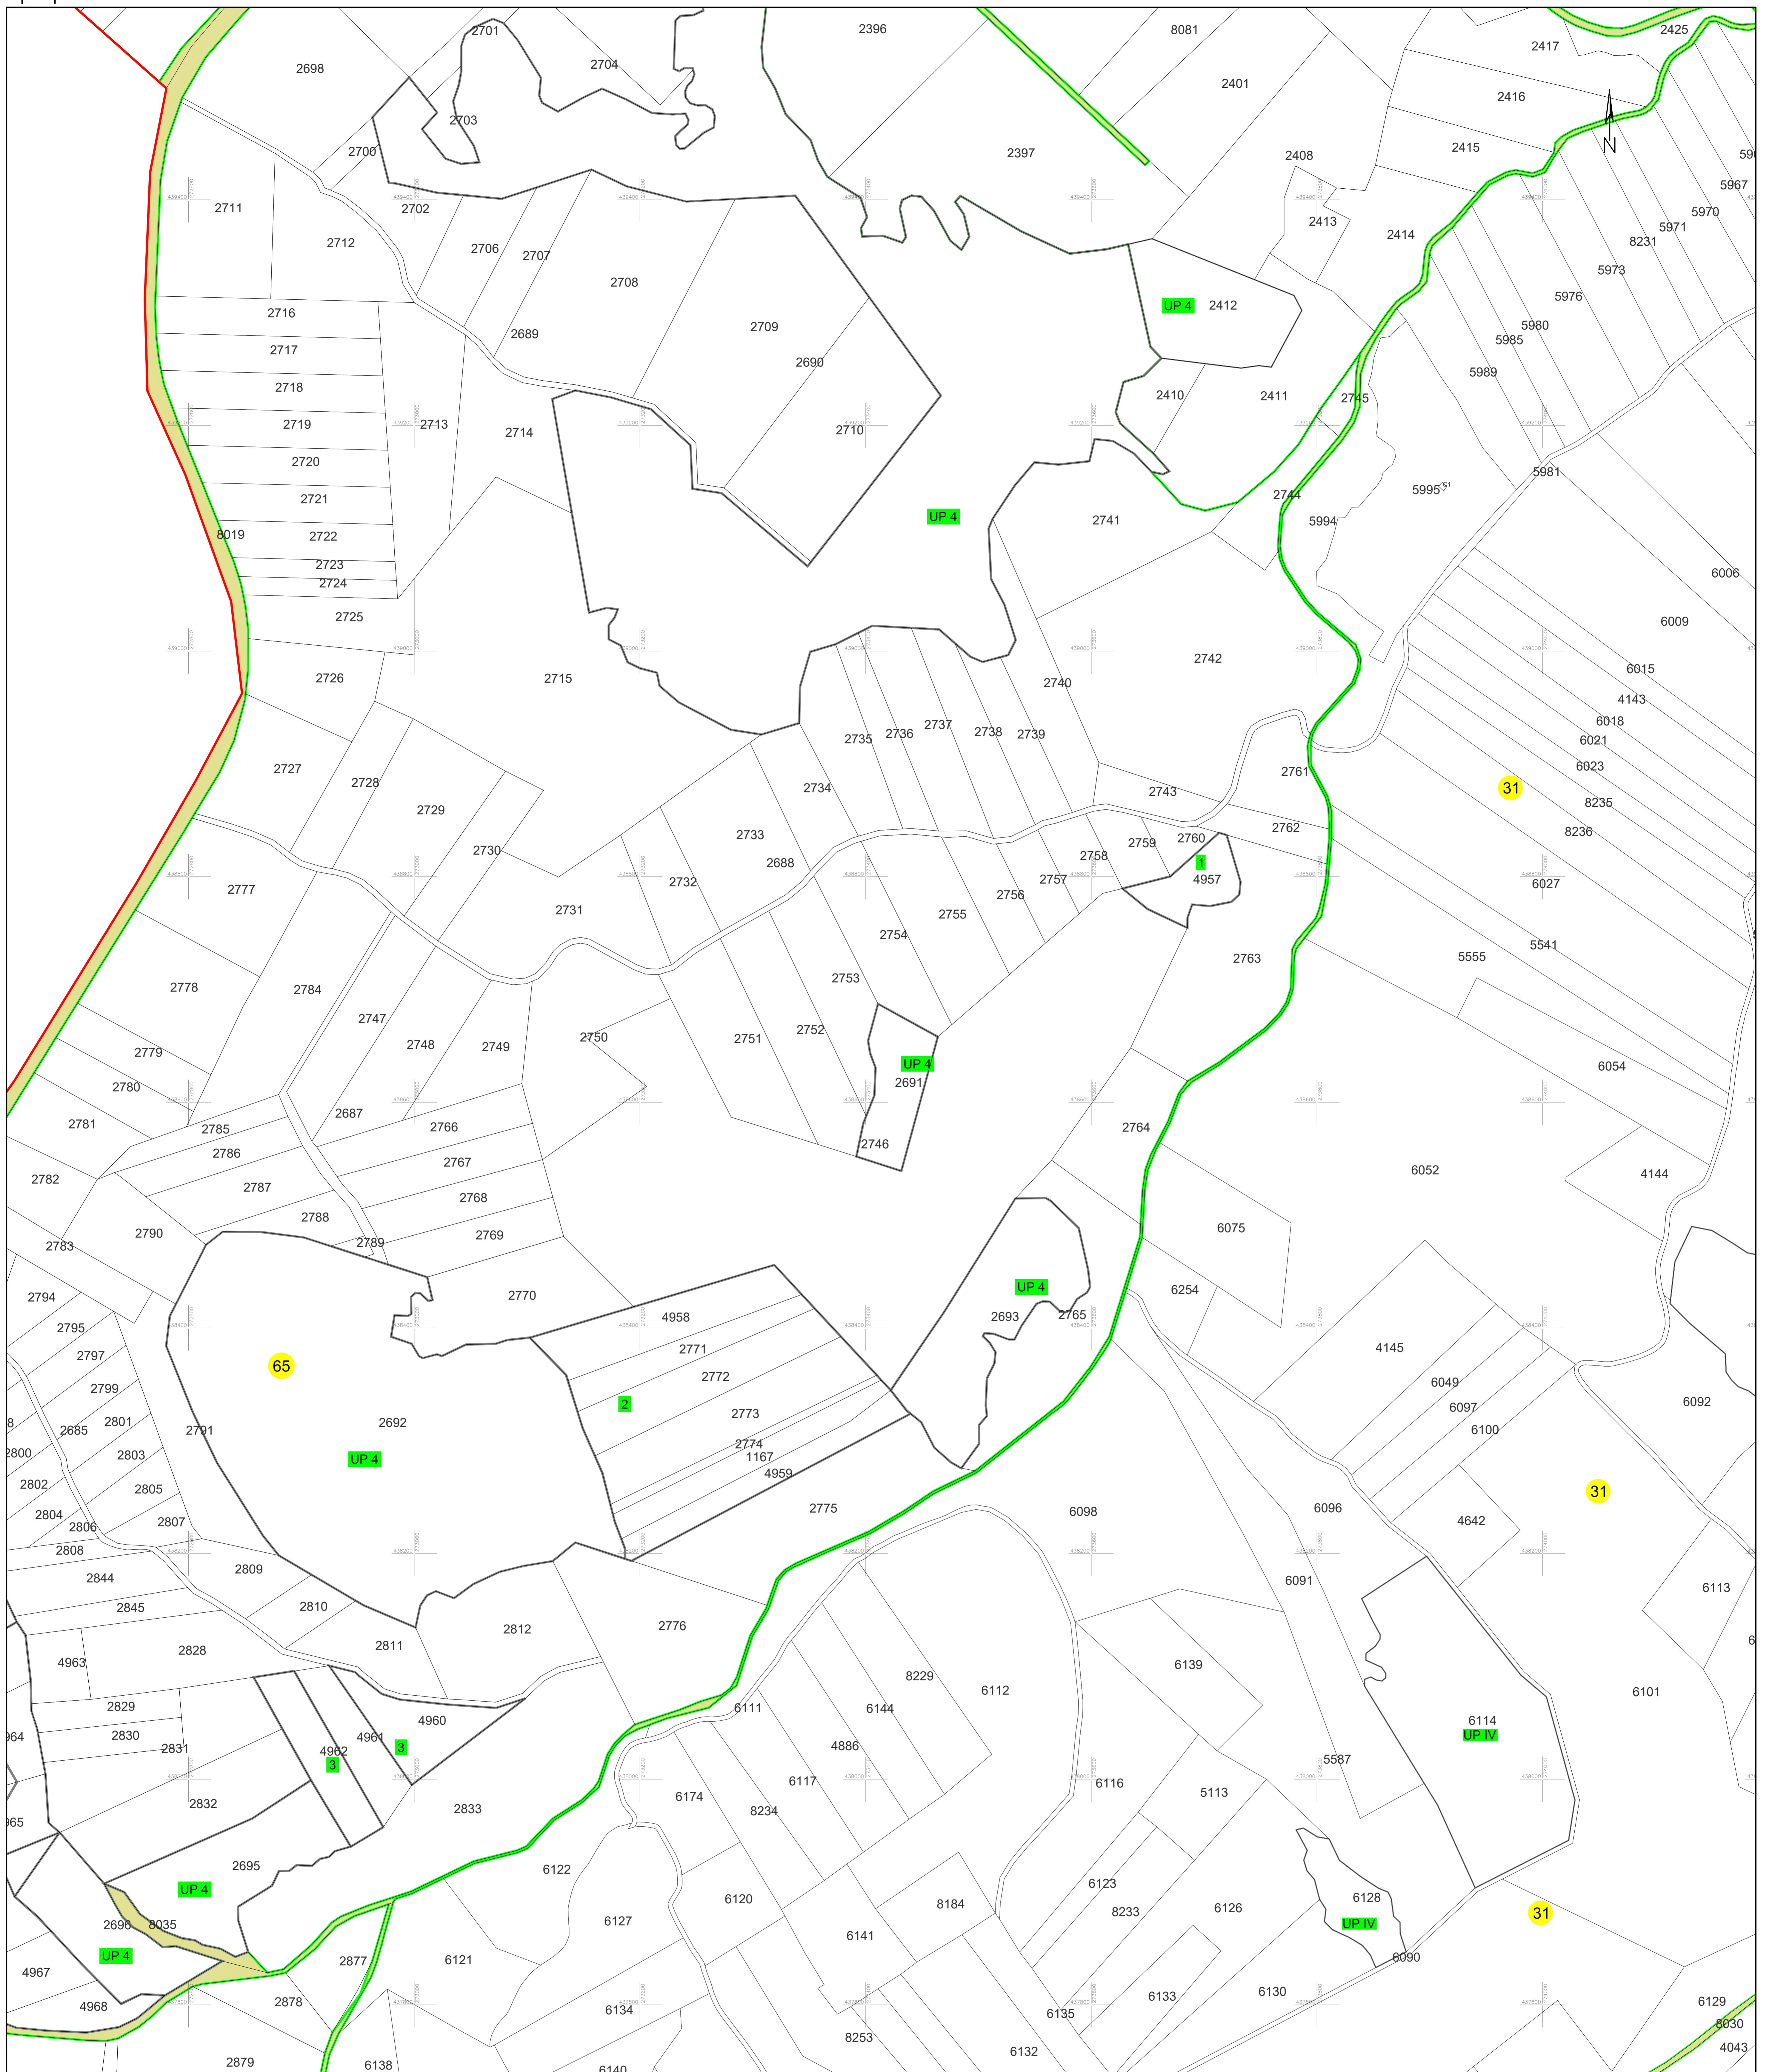

**PLAN CADASTRAL**  
 UAT PĂLTINIȘ, jud. Caraș-Severin  
 Sector cadastral 0  
 Scara 1:2000

Planșa 109  
 Spre publicare

**LEGENDA:**

1	ID imobil
26	Număr poștal
STRADA 1	Denumire arteră
Râul Timiș	Hidrografie
71	Număr sector cadastral
23	Număr tarla/cvartal
— (red)	Limită UAT
— (green)	Limită sector cadastral
— (blue)	Limită intravilan
— (grey)	Limită tarla/cvartal
— (black)	Limită imobil
— (dashed)	Limită construcție definitivă