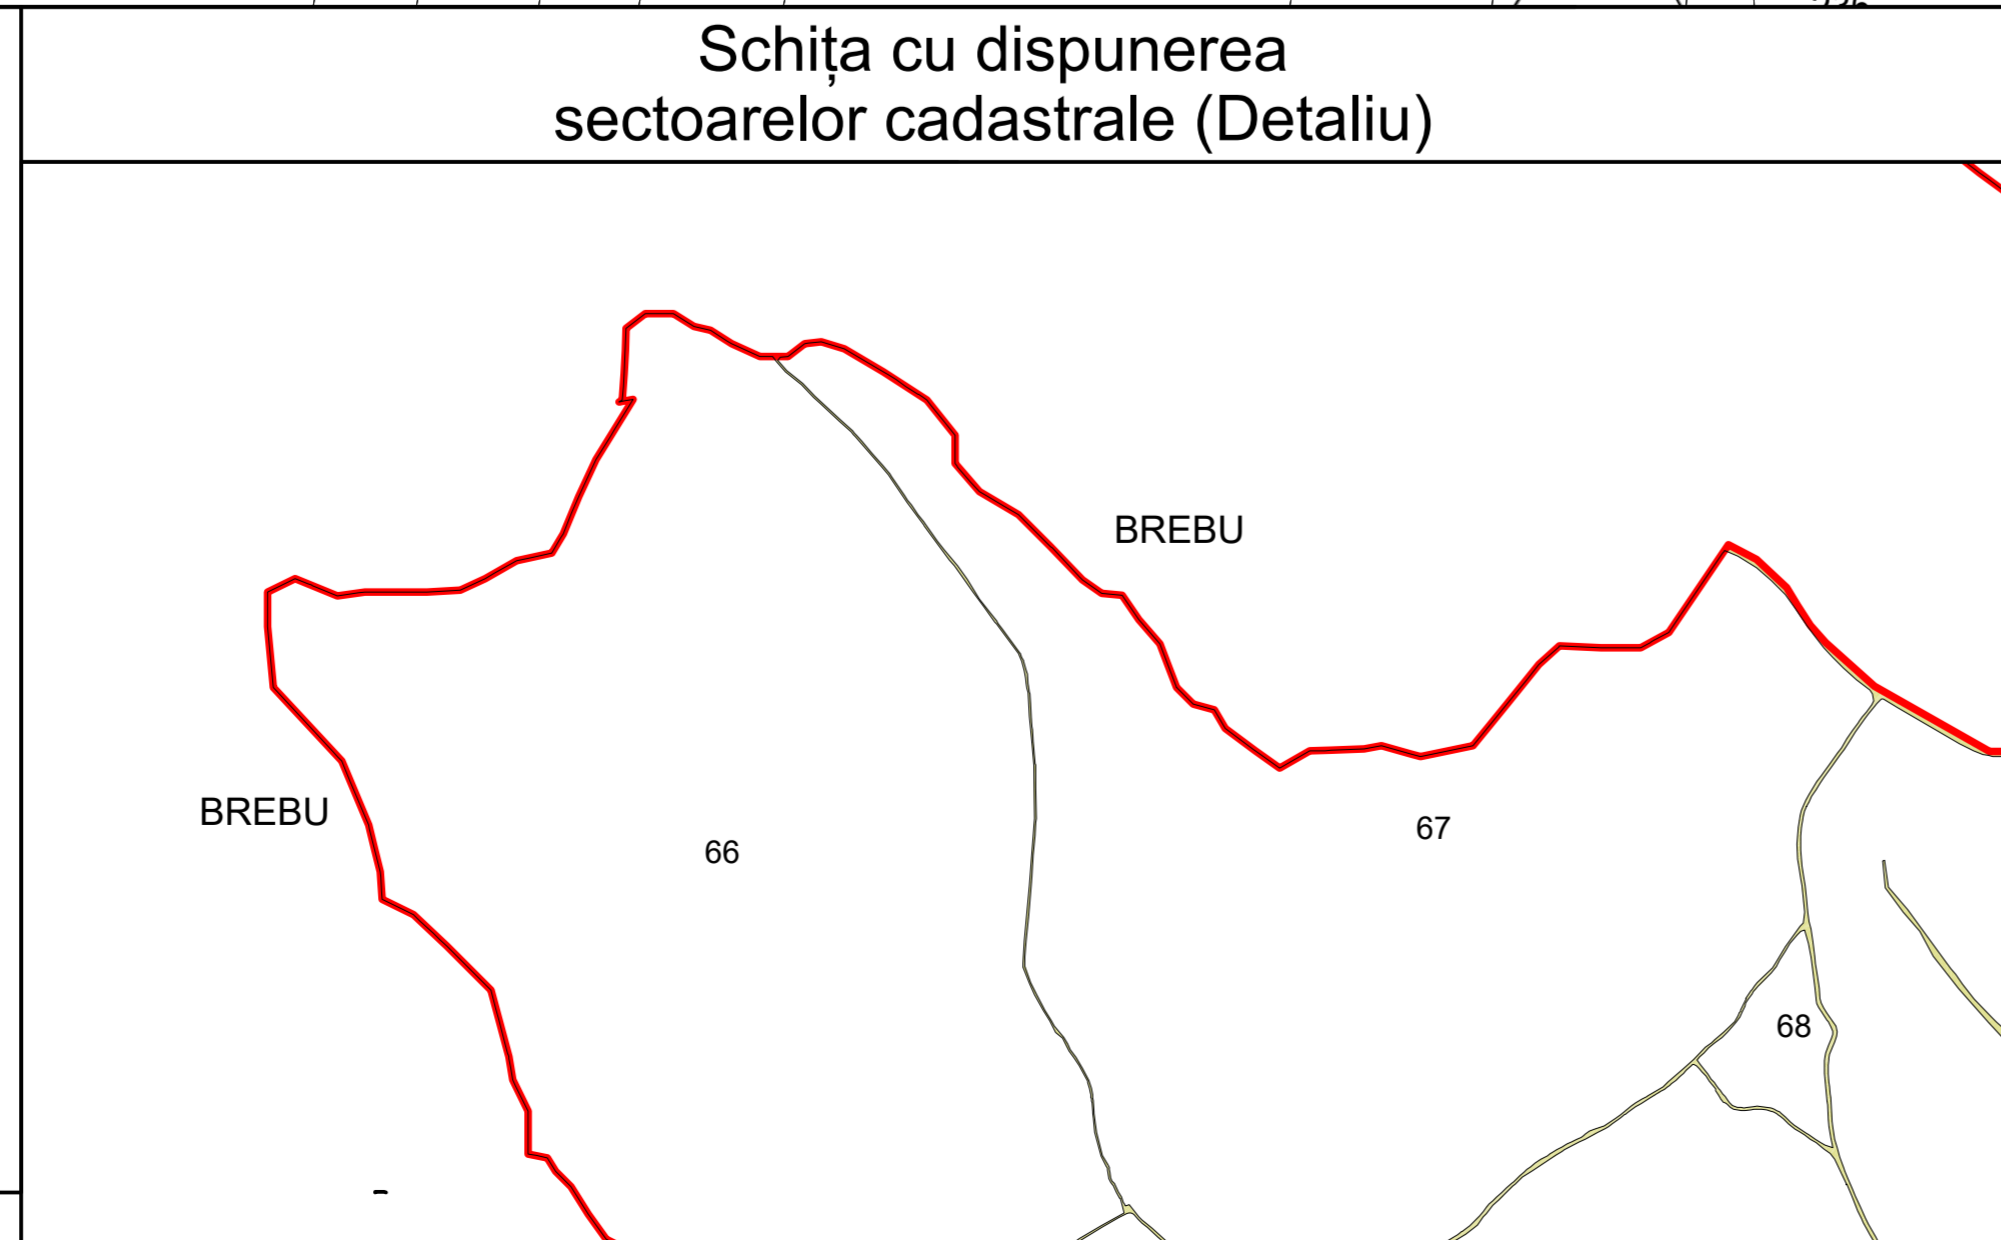

PLAN CADASTRAL
 UAT PĂLTINIȘ, jud. Caraș-Severin
 Sector cadastral 0
 Scara 1:2000

Planșa 107
 Spre publicare

LEGENDA:

| | |
|-----------------|-------------------------------|
| 1 | ID imobil |
| 26 | Număr poștal |
| STRADA 1 | Denumire arteră |
| Răul Timiș | Hidrografie |
| 71 | Număr sector cadastral |
| 23 | Număr tarla/cvartal |
| — (red) | Limită UAT |
| — (black) | Limită sector cadastral |
| — (blue) | Limită intravilan |
| — (grey) | Limită tarla/cvartal |
| — (thin grey) | Limită imobil |
| — (dashed grey) | Limită construcție definitivă |

Sistem de proiecție STEREO 70

Data: ianuarie 2025
 Semnat electronic de către Cristian COLF
 conform mandatului nr. KMRE 354 din 23.07.2021