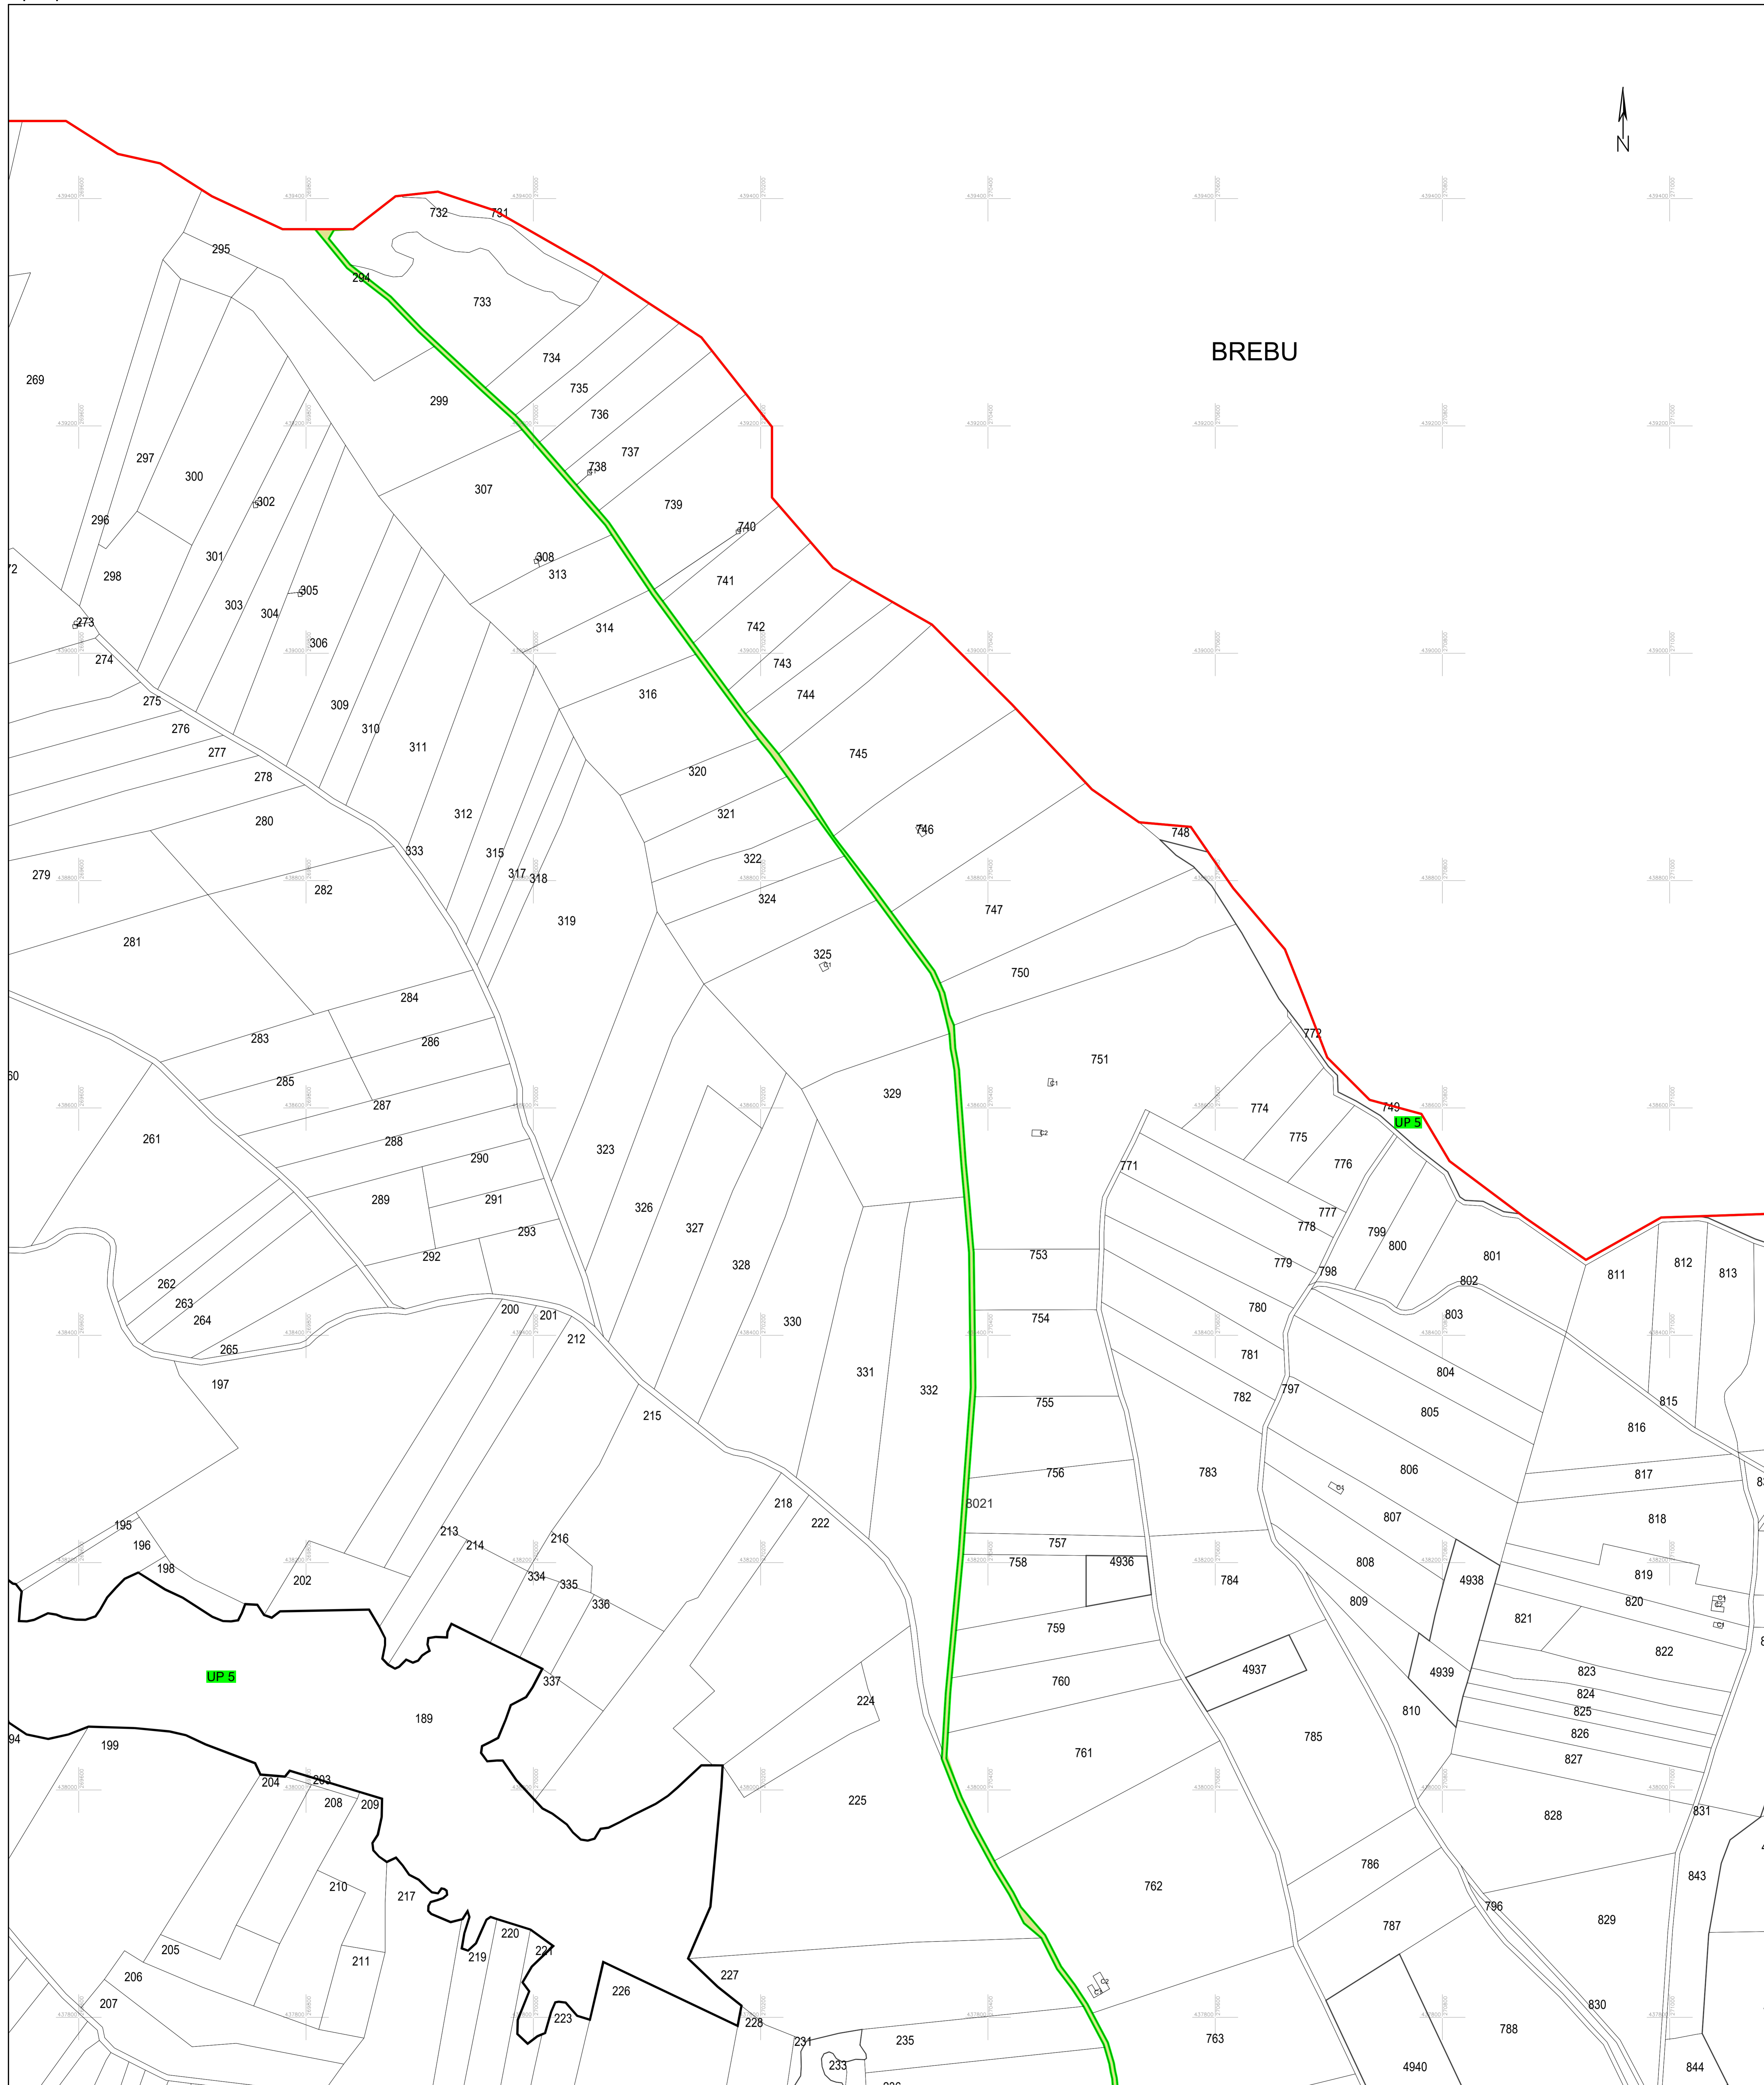

PLAN CADASTRAL
 UAT PĂLTINIȘ, jud. Caraș-Severin
 Sector cadastral 0
 Scara 1:2000

Planșa 107
 Spre publicare

LEGENDA:

| | |
|-----------------|-------------------------------|
| 1 | ID imobil |
| 26 | Număr poștal |
| STRADA 1 | Denumire arteră |
| Răul Timiș | Hidrografie |
| 71 | Număr sector cadastral |
| 23 | Număr tarla/cvartal |
| — (red) | Limită UAT |
| — (black) | Limită sector cadastral |
| — (blue) | Limită intravilan |
| — (grey) | Limită tarla/cvartal |
| — (thin grey) | Limită imobil |
| — (dashed grey) | Limită construcție definitivă |