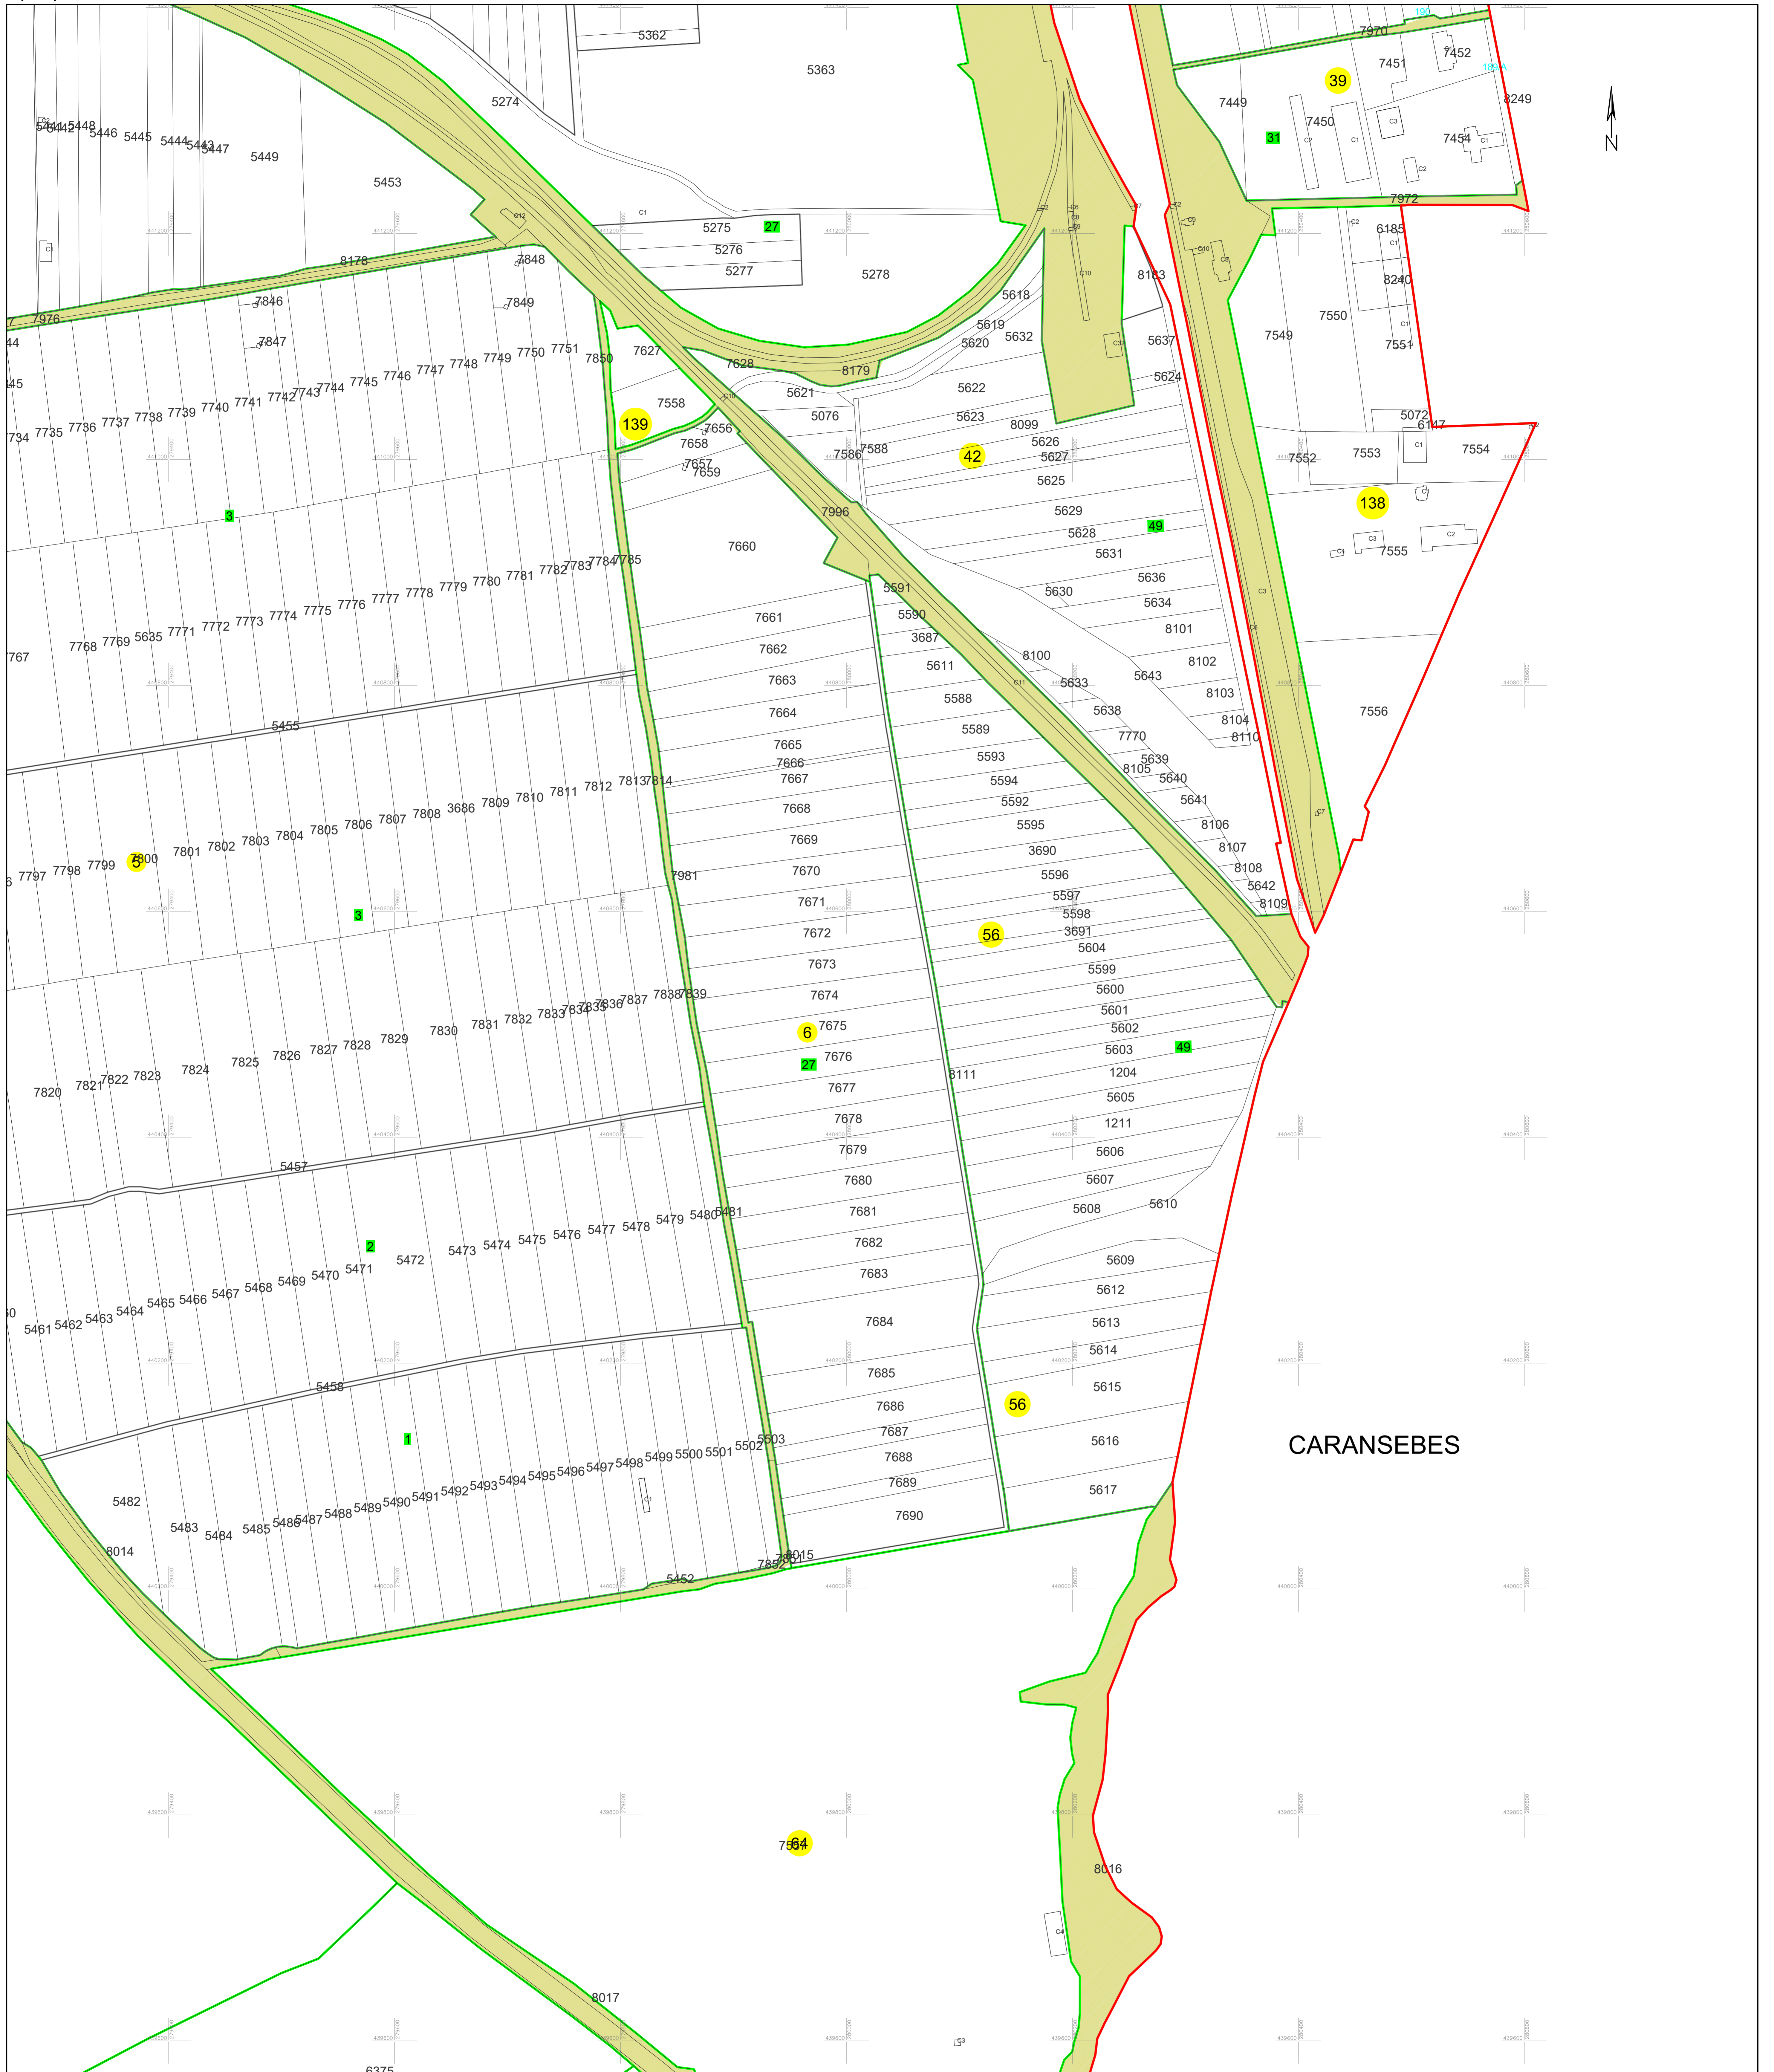

PLAN CADASTRAL
UAT PĂLTINIȘ, jud. Caraș-Severin
Sector cadastral 0
 Scara 1:2000

Planșa 106
 Spre publicare

LEGENDA:

1	ID imobil
26	Număr poștal
STRADA 1	Denumire arteră
Râul Timiș	Hidrografie
71	Număr sector cadastral
23	Număr tarla/cvartal
— (red)	Limită UAT
— (green)	Limită sector cadastral
— (blue)	Limită intravilan
— (grey)	Limită tarla/cvartal
— (black)	Limită imobil
— (black)	Limită construcție definitivă