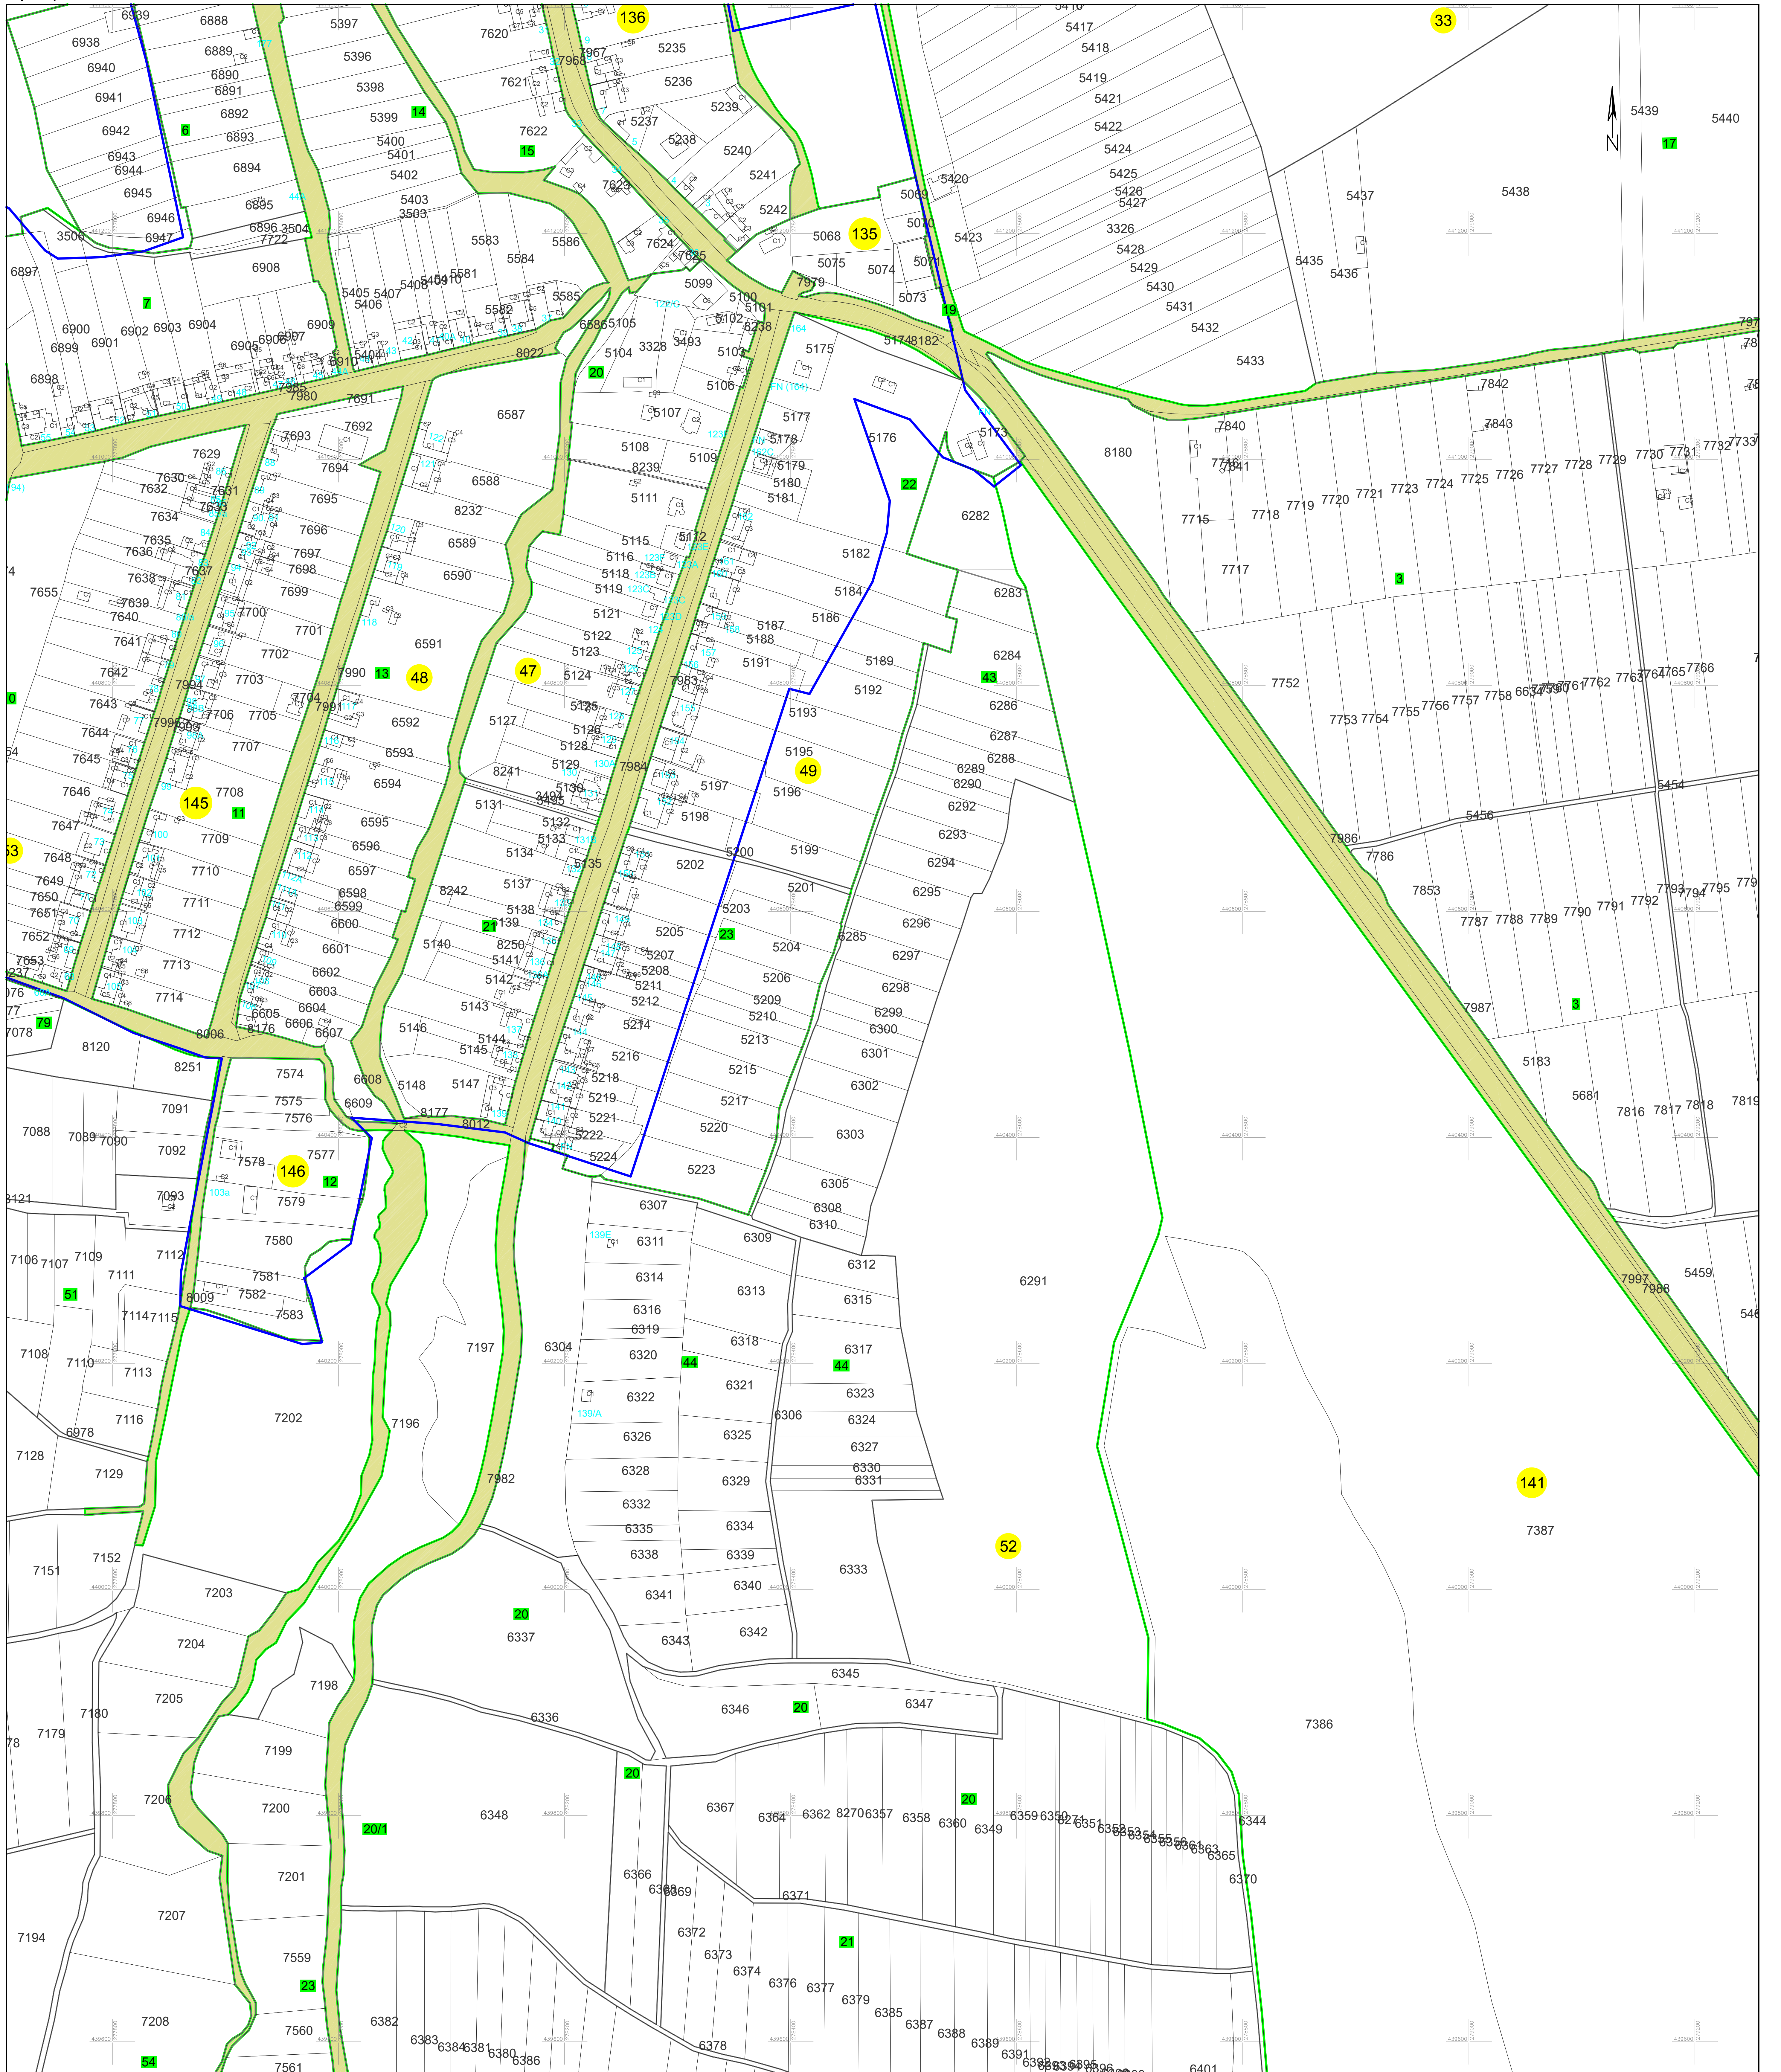

PLAN CADASTRAL
UAT PĂLTINIȘ, jud. Caraș-Severin
Sector cadastral 0
 Scara 1:2000

Planșa 105
 Spre publicare

LEGENDA:

1	ID imobil
26	Număr poștal
STRADA 1	Denumire arteră
Raul Timiș	Hidrografie
71	Număr sector cadastral
23	Număr tarla/cvartal
(Red line)	Limită UAT
(Blue line)	Limită sector cadastral
(Green line)	Limită intravilan
(Black line)	Limită tarla/cvartal
(Grey line)	Limită imobil
(Dashed line)	Limită construcție definitivă