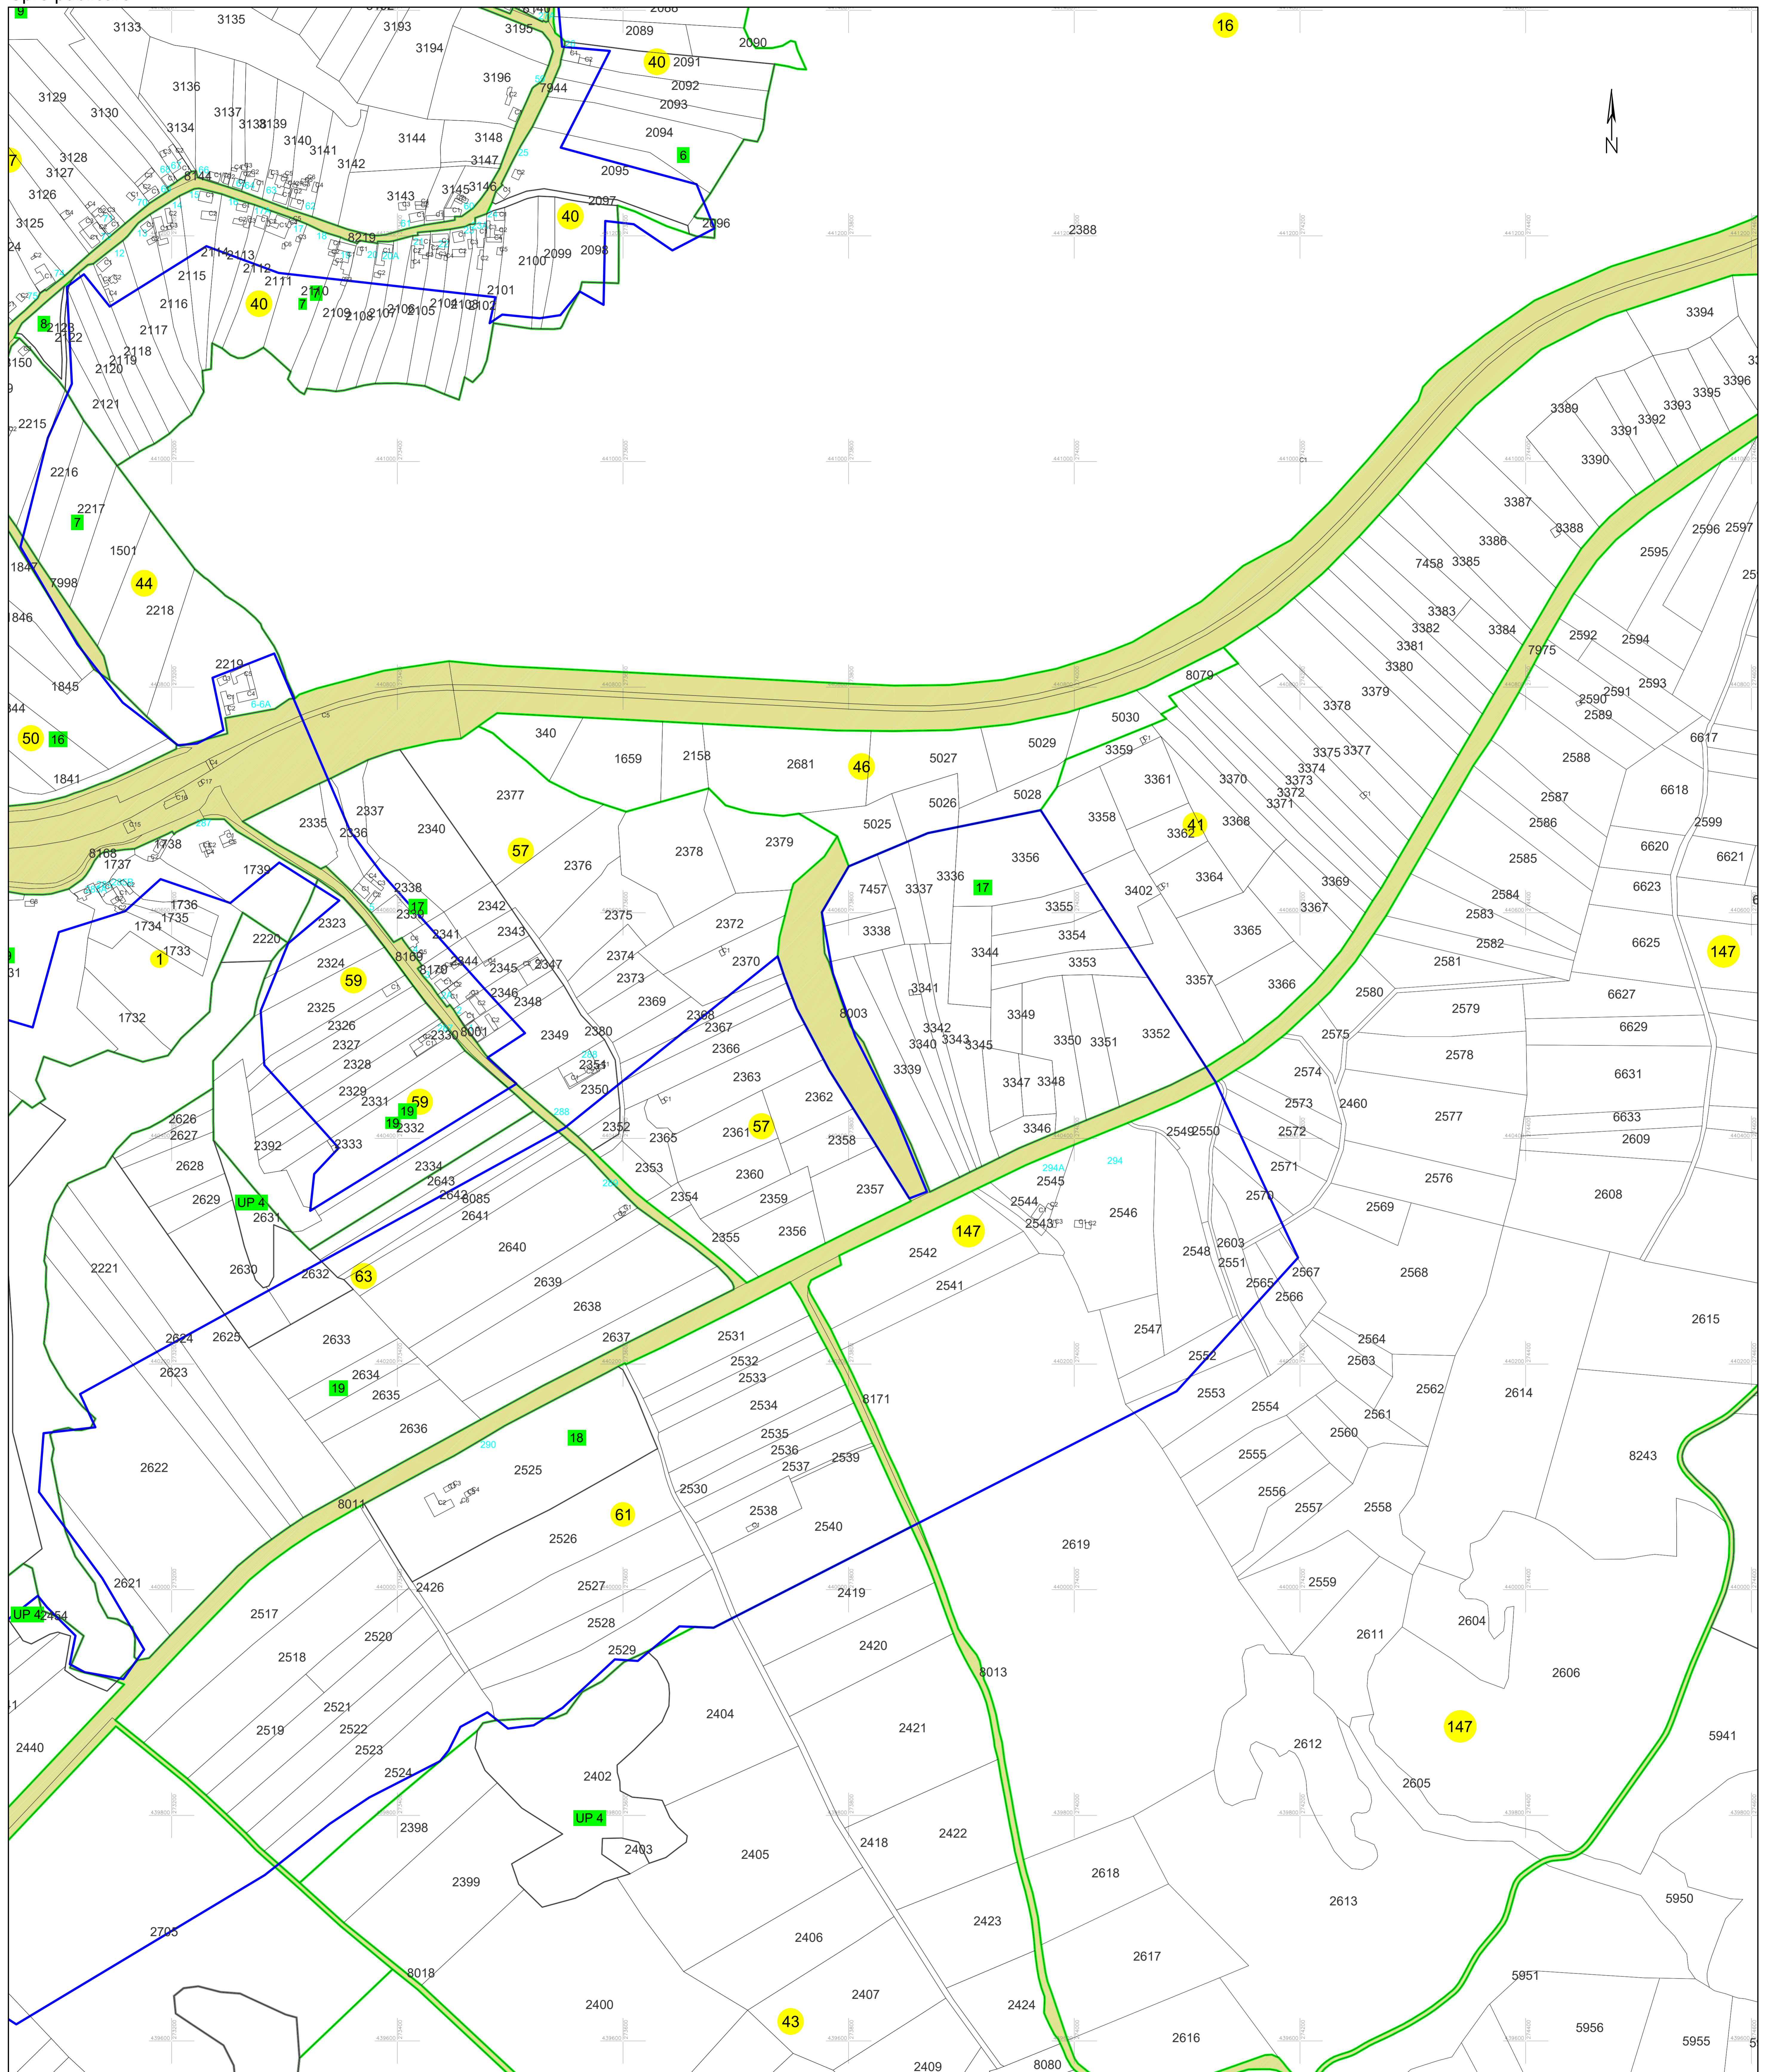

PLAN CADASTRAL
UAT PĂLTINIȘ, jud. Caraș-Severin
Sector cadastral 0
 Scara 1:2000

Planșa 102
 Spre publicare

LEGENDA:

1	ID imobil
26	Număr poștal
STRADA 1	Denumire arteră
	Râul Timiș
	Număr sector cadastral
	Număr tarla/cvartal
	Limită UAT
	Limită sector cadastral
	Limită intravilan
	Limită tarla/cvartal
	Limită imobil
	Limită construcție definitivă

Schița cu dispunerea planșelor

95	96	97	98	99	100
101	102	103	104	105	106
107	108	109	110	111	112
113	114	115	116	117	118
119	120	121	122	123	
124	125	126	127		
	128				
	129				