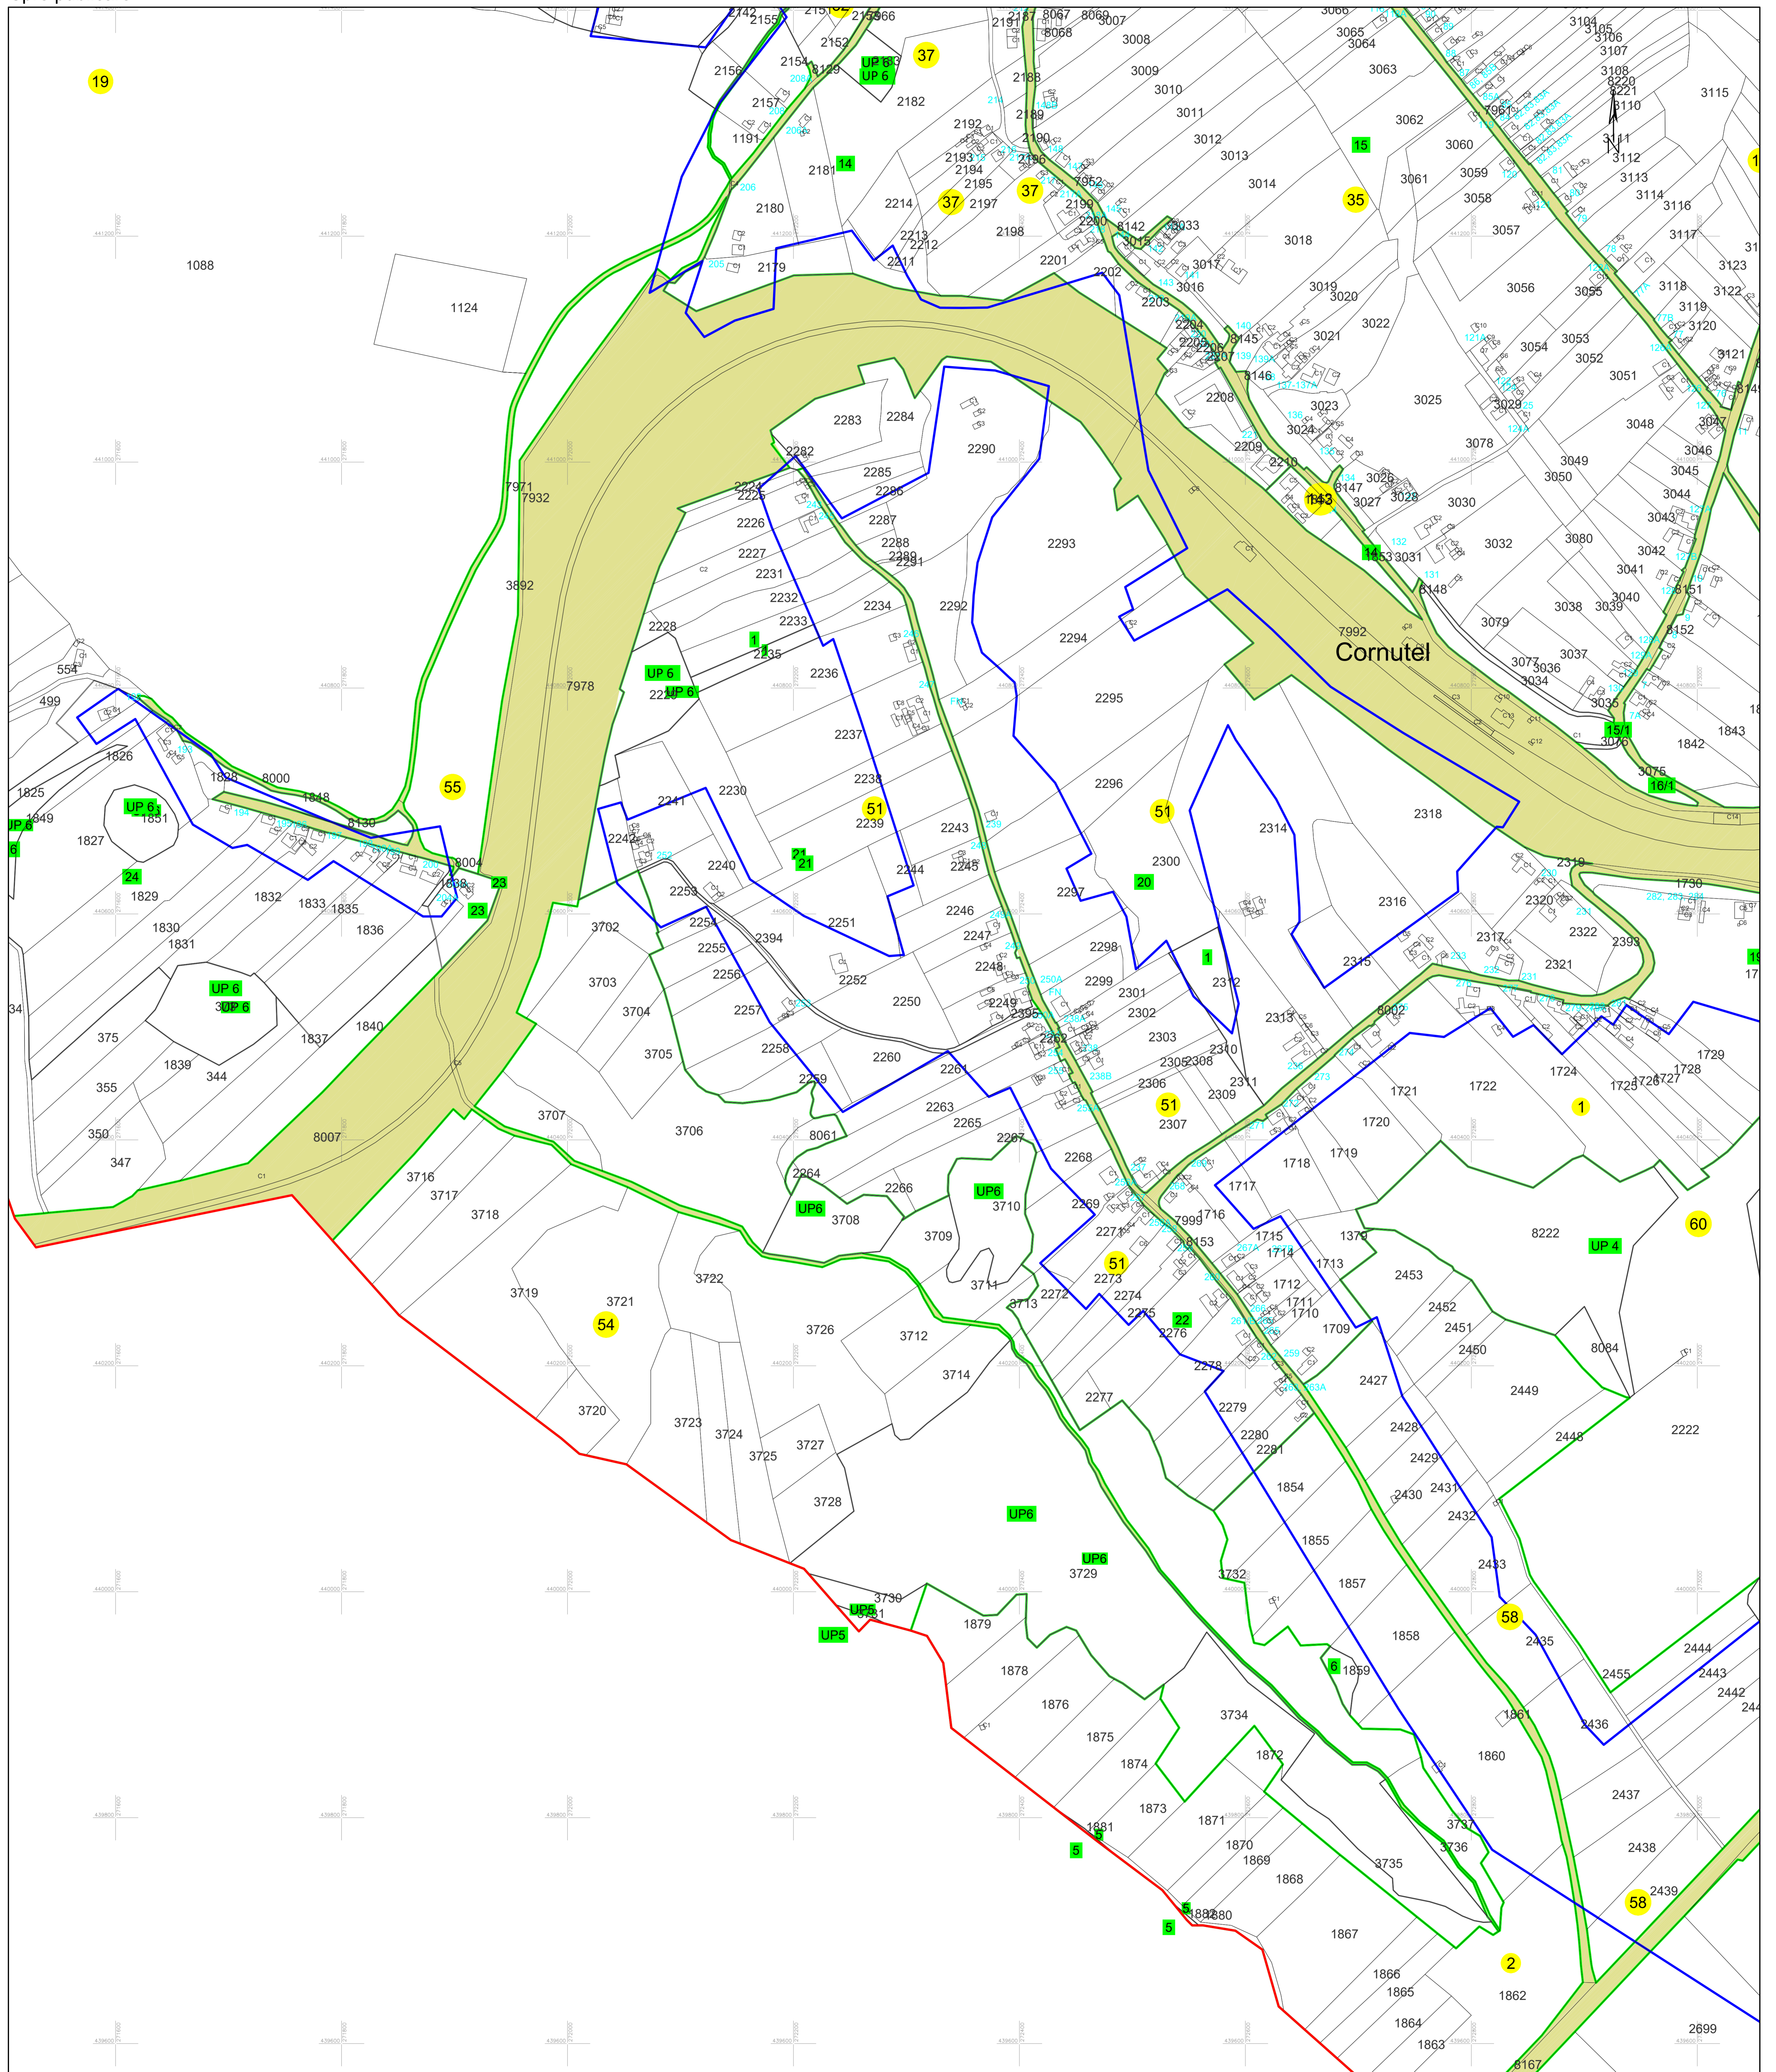

PLAN CADASTRAL
UAT PĂLTINIȘ, jud. Caraș-Severin
Sector cadastral 0
 Scara 1:2000

Planșa 101
 Spre publicare

LEGENDA:

1	ID imobil
26	Număr poștal
STRADA 1	Denumire arteră
Răul Timiș	Hidrografie
71	Număr sector cadastral
23	Număr tarla/cvartal
— (red)	Limită UAT
— (green)	Limită sector cadastral
— (blue)	Limită intravilan
— (grey)	Limită tarla/cvartal
— (black)	Limită imobil
— (black)	Limită construcție definitivă