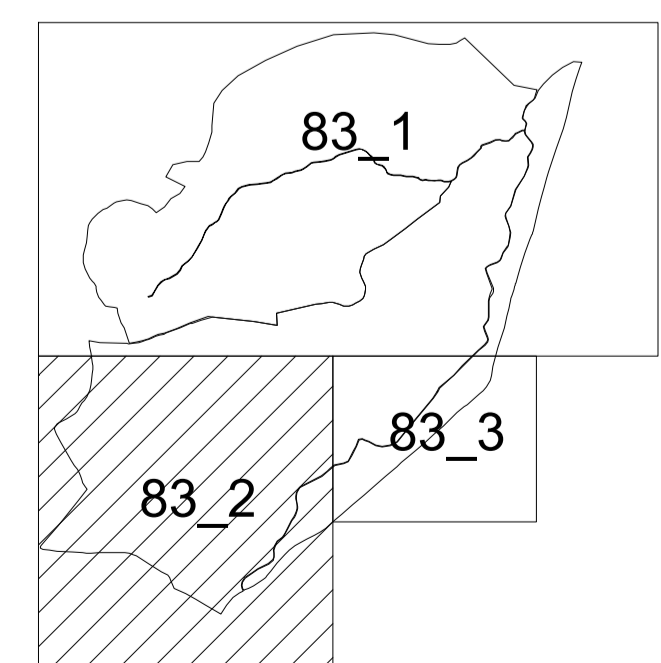

### Sector cadastral 71, 75

Scara 1:2000

Planșa 83\_2  
Spre publicare

**LEGENDA:**

- 1 ID imobil
- 26 Număr poștal
- STRADA 1 Denumire arteră
- Răul Timiș Hidrografie
- 71 Număr sector cadastral
- 23 Număr tarla/cvartal
- Limită UAT
- Limită sector cadastral
- Limită intravilan
- Limită tarla/cvartal
- Limită imobil
- Limită construcție definitivă

**Schița cu dispunerea sectoarelor cadastrale (Detaliu)**

**Schița cu dispunerea planșelor**

Data: mai 2024

Semnat electronic de către Cristian COLF  
conform mandatului nr. KMRE 354 din 23.07.2021