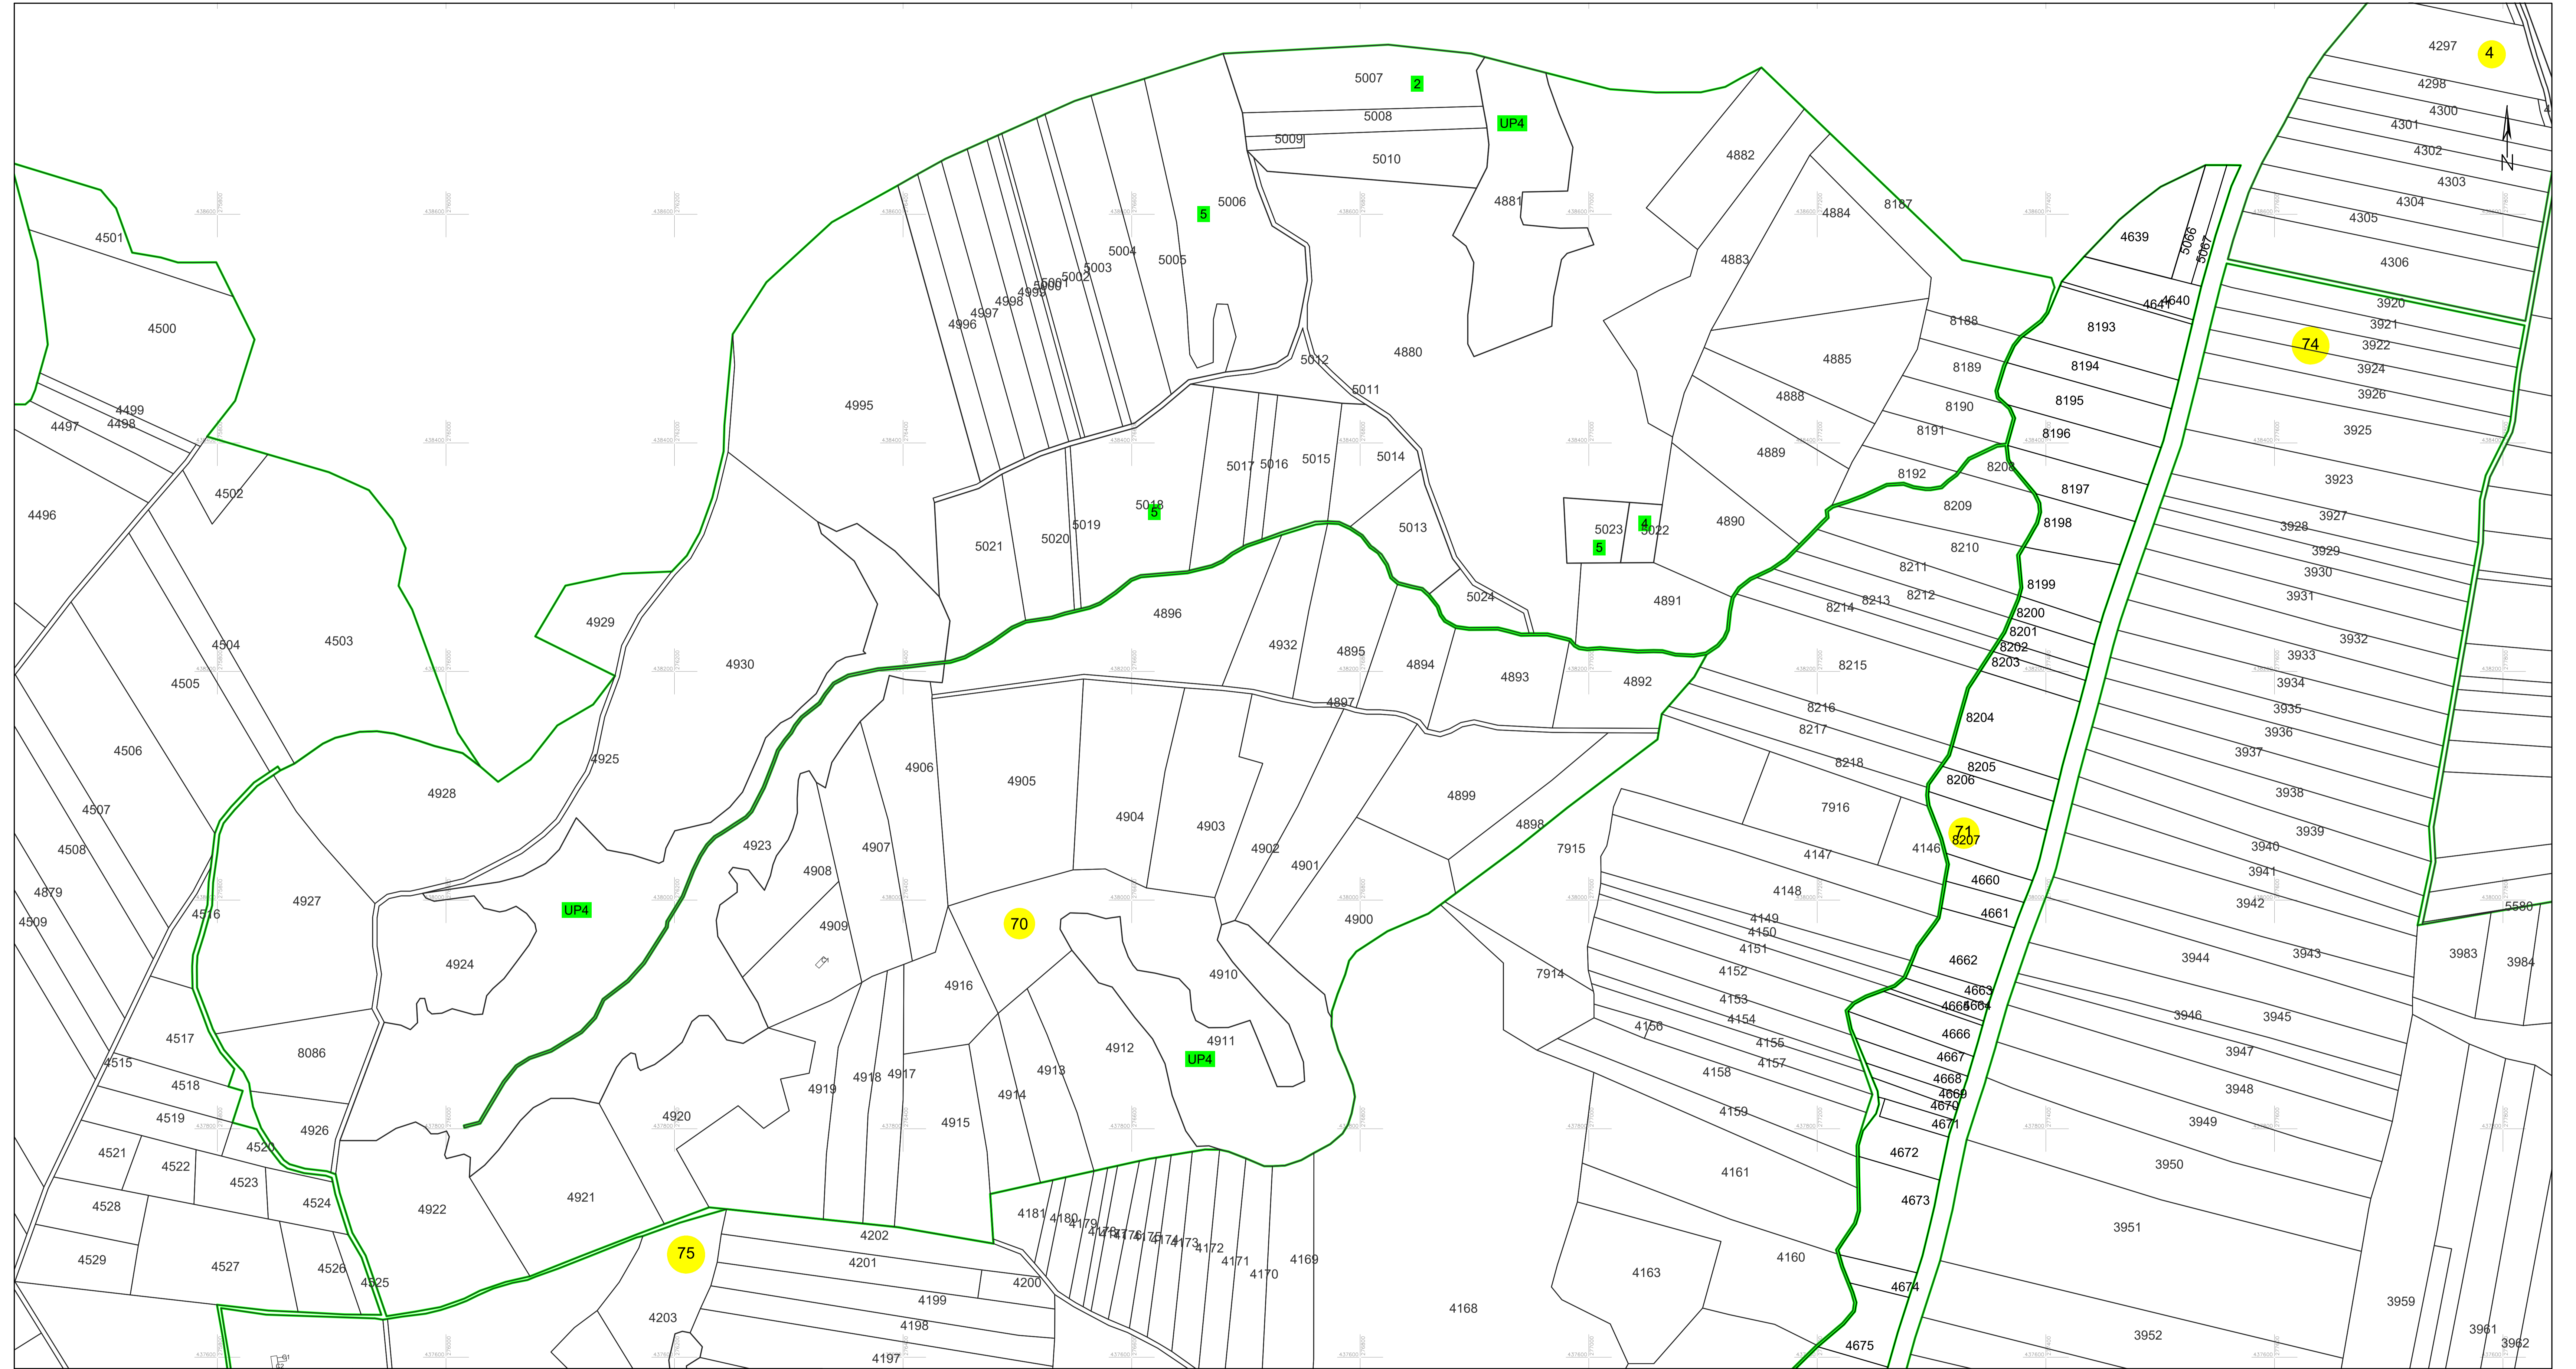

PLAN CADASTRAL
 UAT PĂLTINIȘ, jud. Caraș-Severin
 Sector cadastral 70, 71, 75
 Scara 1:2000

Planșa 83_1
 Spre publicare

LEGENDA:

- 1 ID imobil
- 26 Număr poștal
- STRADA 1 Denumire arteră
- Raul Timiș Hidrografie
- 71 Număr sector cadastral
- 23 Număr tarla/cvartal
- Limită UAT
- Limită sector cadastral
- Limită intravilan
- Limită tarla/cvartal
- Limită imobil
- Limită construcție cu caracter permanent

Schița cu dispunerea sectoarelor cadastrale (Detaliu)

Schița cu dispunerea planșelor